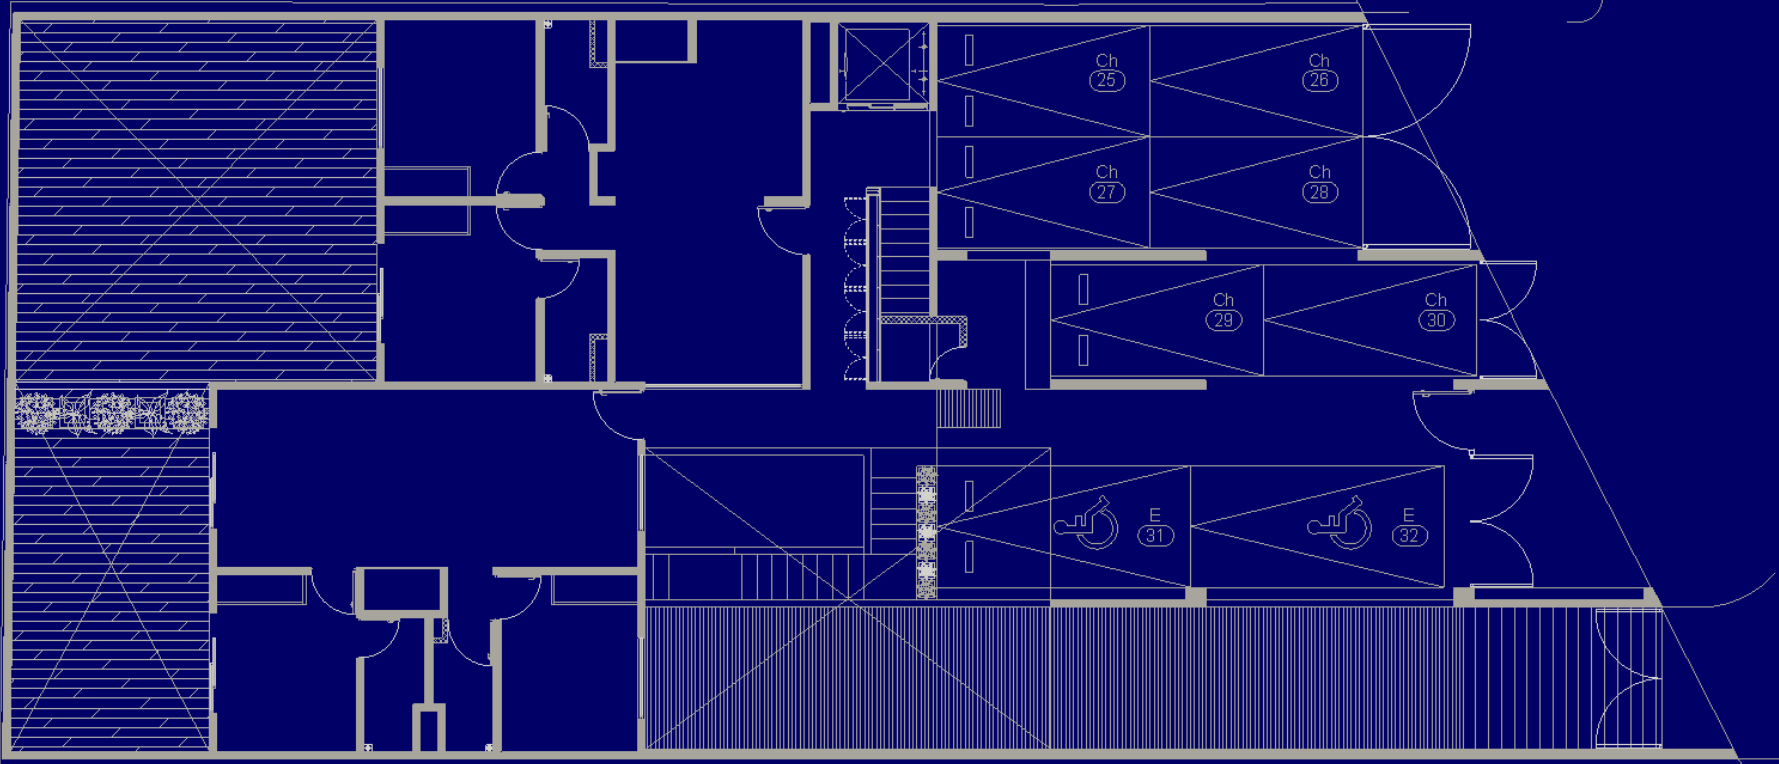

Planta Baja