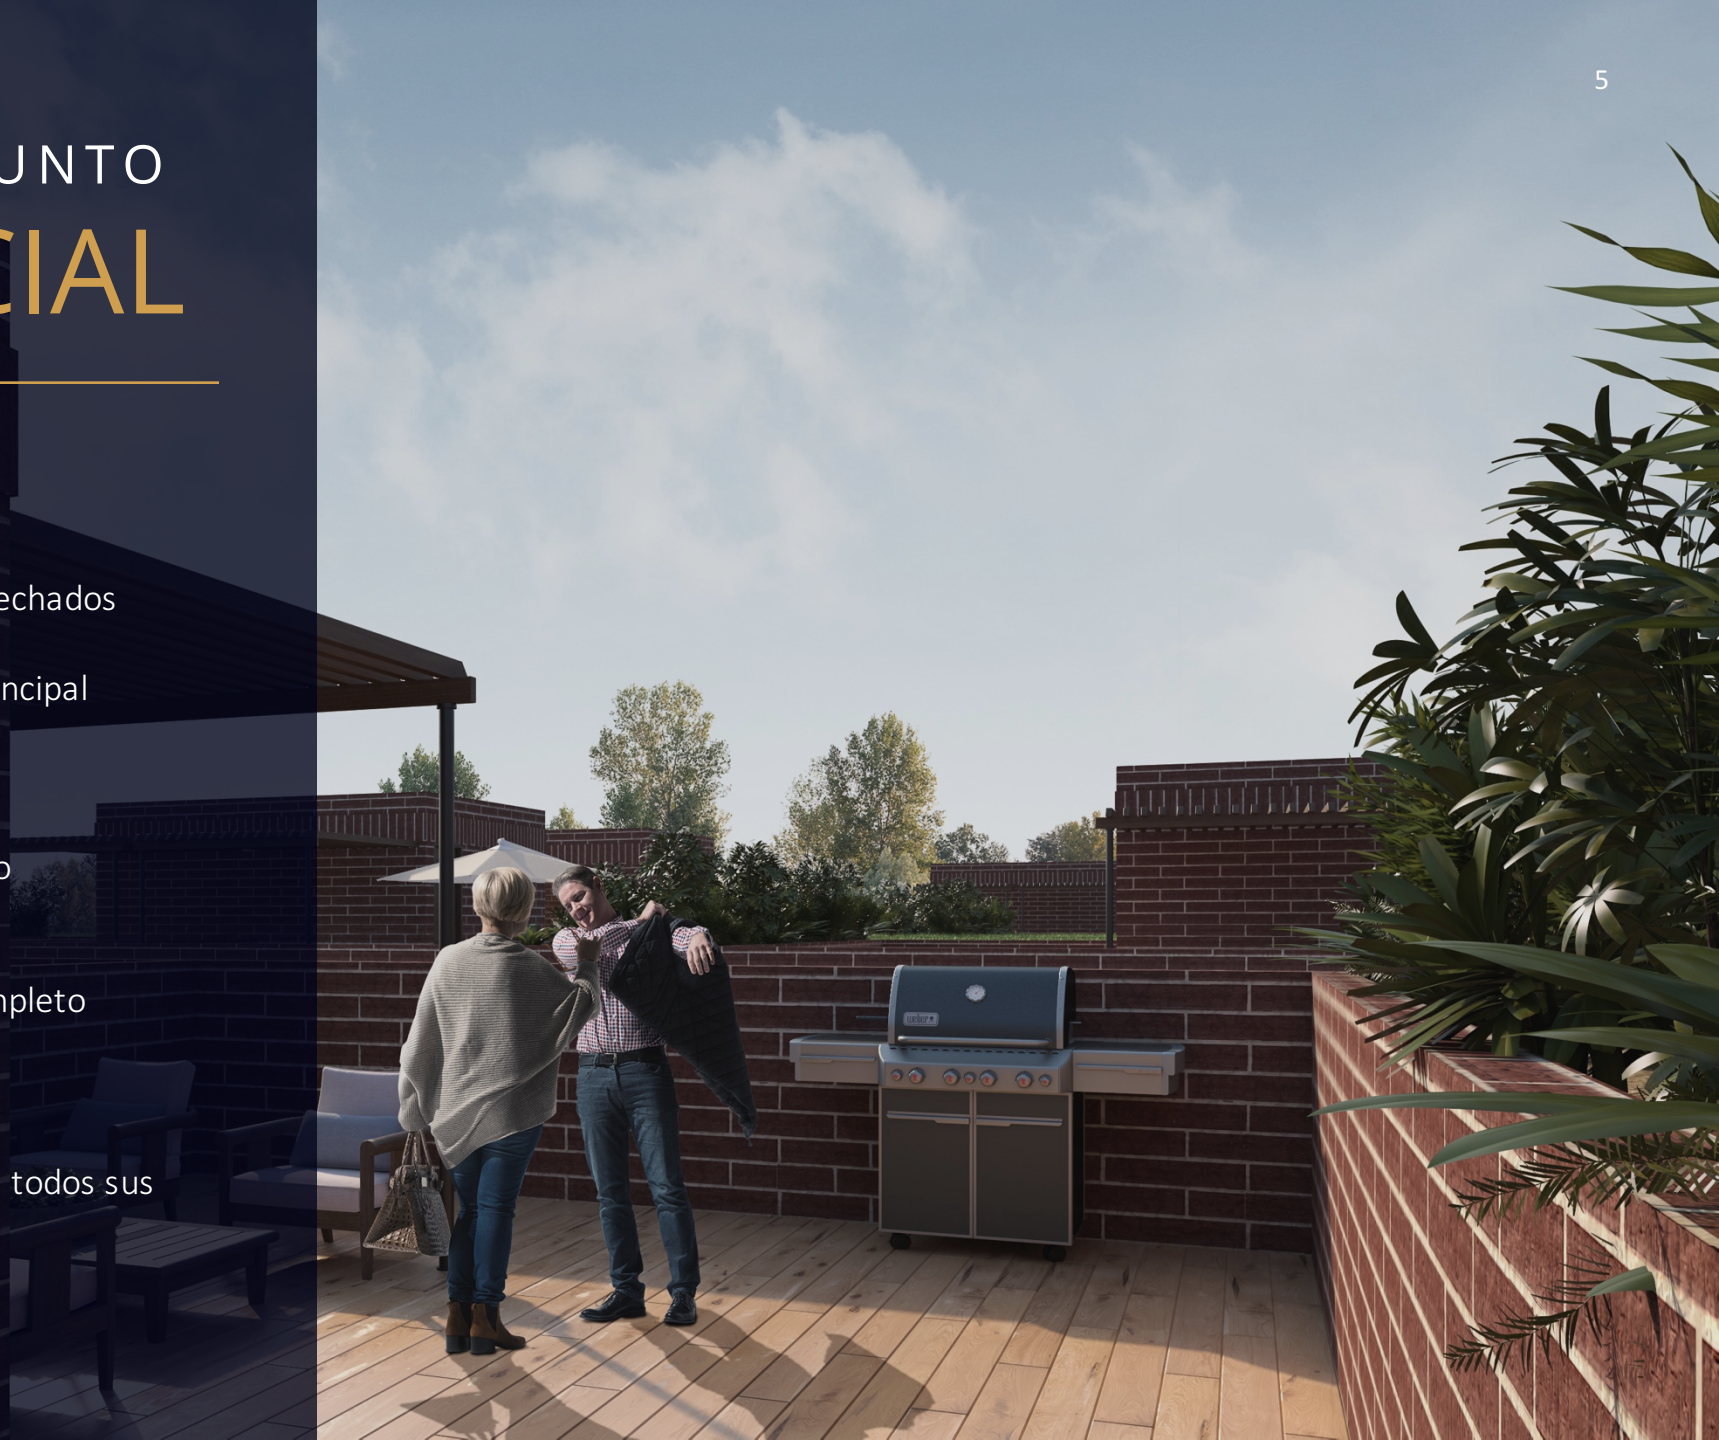

HERMOSO CONJUNTO RESIDENCIAL

Características de las casas:

- 200 mts 2 de construcción
- 2 y 3 cajones de estacionamiento techados
- 3 recámaras
- Walking closet para la recámara principal
- 2 baños y medio
- Sala
- Comedor
- Cocina integral con barra de granito
- Patio/Terraza
- Roof Garden
- Cuarto de Servicio con su baño completo
- Cuarto de lavado
- Bodega
- Cisterna individual por casa
- Iluminación y ventilación natural en todos sus espacios
- Acabados de lujo incluidos