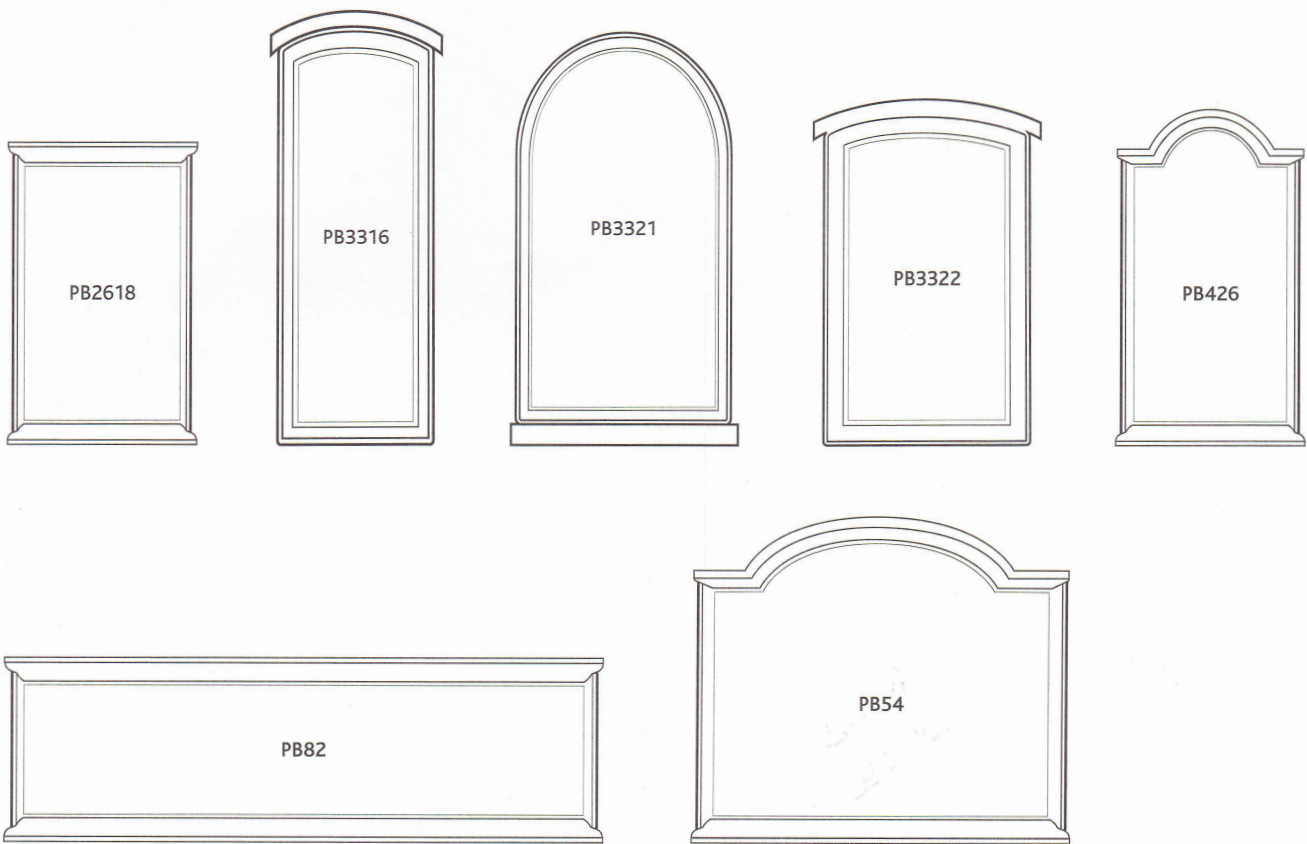

Rectangle & Square Signs

Profile	Sign Code	Measurements Millimeters	Print Area Millimeters
	RT1101	275 x 525	190 x 440
	RT213	610 x 380	535 x 308
	RT216	610 x 460	535 x 385
	RT2616	760 x 460	685 x 385
	RT31	915 x 305	840 x 230
	RT316	915 x 460	840 x 385
	RT32	915 x 610	835 x 530
	RT41	1220 x 305	1130 x 230
	RT42	1220 x 610	1130 x 525
	RT43	1220 x 915	1130 x 840
	RT513	1525 x 380	1045 x 280
	RT52	1525 x 610	1045 x 510
	RT53	1525 x 915	1400 x 800
	RT54	1525 x 1220	1410 x 1100
	RT616	1830 x 460	1730 x 360
	RT62	1830 x 610	1730 x 510
	RT63	1830 x 915	1730 x 815
	RT64	1830 x 1220	1705 x 1100
	RT72	2135 x 610	2035 x 510
	RT73	2135 x 915	2035 x 815
	RT816	2440 x 460	2340 x 360
	RT82	2440 x 610	2340 x 510
	RT83	2440 x 915	2325 x 795
	RT84	2440 x 1220	2325 x 1115
	SQ1818	500 X 500	425 X 425
	SQ22	610 x 610	535 x 535
	SQ33	915 x 915	835 x 835
	SQ44	1220 x 1220	1110 x 1110

Pub Signs

Profile	Sign Code	Measurements Millimeters	Print Area Millimeters
	PB2618	760 x 510	645 x 330
	PB3316	1000 x 380	810/825 x 270
	PB3321	1000 x 630	870 x 550
	PB3322	1000 x 660	820/870 x 565
	PB426	1220 x 760	1095/990 x 610
	PB82	2440 x 610	2265 x 495
	PB54	1525 x 1220	932/1095 x 1395
			Shoulder height/Full height