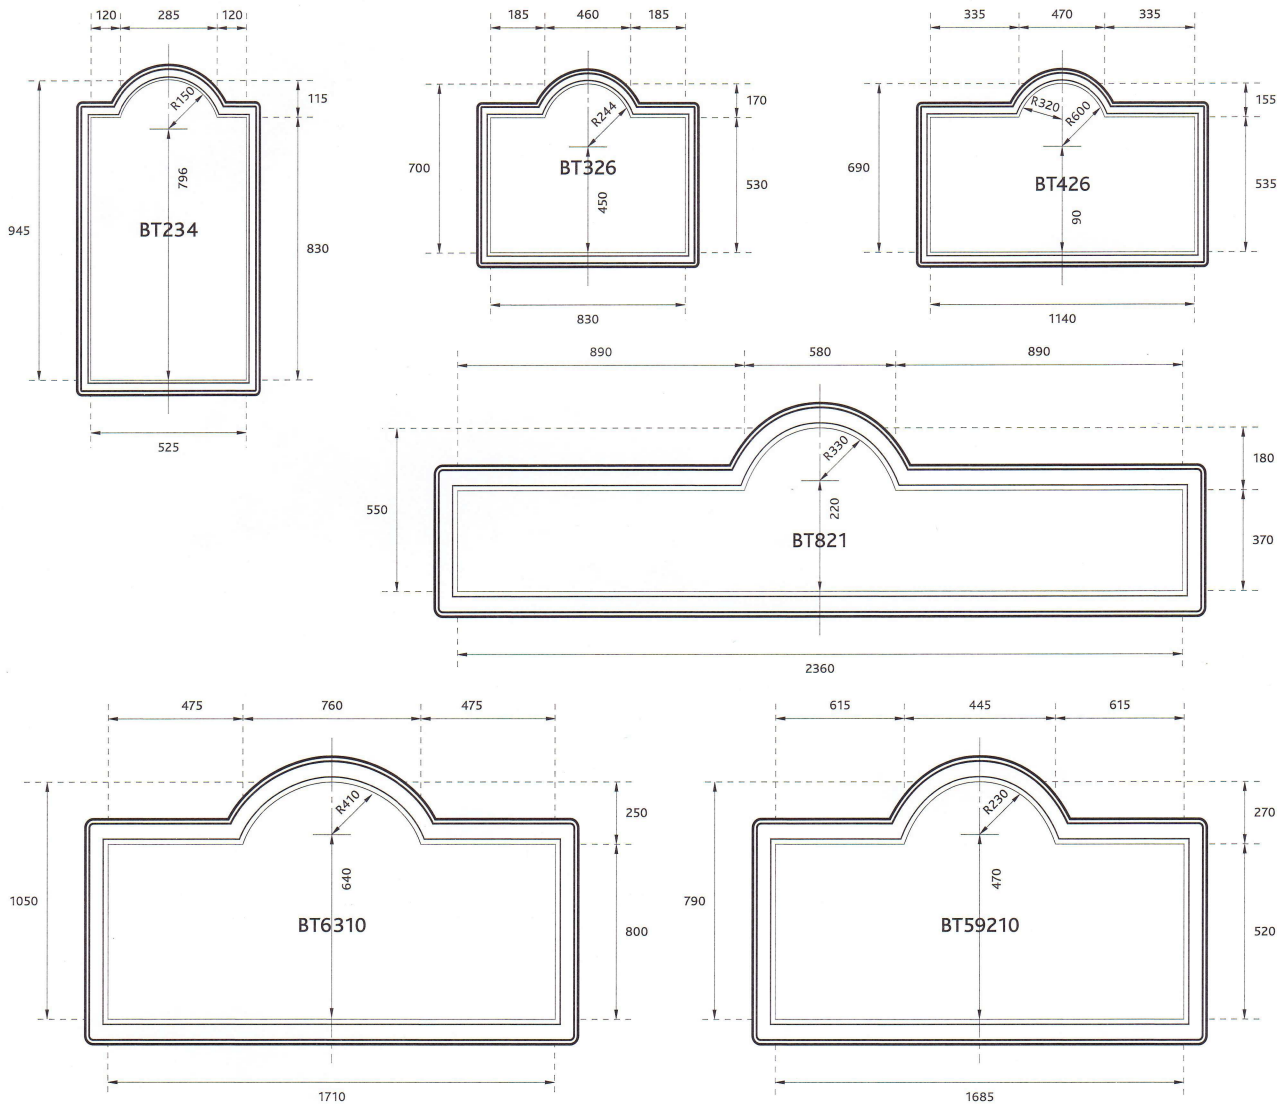

Rectangle & Square Signs

Profile	Sign Code	Measurements Millimeters	Print Area Millimeters
	RT1101	275 x 525	190 x 440
	RT213	610 x 380	535 x 308
	RT216	610 x 460	535 x 385
	RT2616	760 x 460	685 x 385
	RT31	915 x 305	840 x 230
	RT316	915 x 460	840 x 385
	RT32	915 x 610	835 x 530
	RT41	1220 x 305	1130 x 230
	RT42	1220 x 610	1130 x 525
	RT43	1220 x 915	1130 x 840
	RT513	1525 x 380	1045 x 280
	RT52	1525 x 610	1045 x 510
	RT53	1525 x 915	1400 x 800
	RT54	1525 x 1220	1410 x 1100
	RT616	1830 x 460	1730 x 360
	RT62	1830 x 610	1730 x 510
	RT63	1830 x 915	1730 x 815
	RT64	1830 x 1220	1705 x 1100
	RT72	2135 x 610	2035 x 510
	RT73	2135 x 915	2035 x 815
	RT816	2440 x 460	2340 x 360
	RT82	2440 x 610	2340 x 510
	RT83	2440 x 915	2325 x 795
	RT84	2440 x 1220	2325 x 1115
	SQ1818	500 X 500	425 X 425
	SQ22	610 x 610	535 x 535
	SQ33	915 x 915	835 x 835
	SQ44	1220 x 1220	1110 x 1110

Pub Signs

Profile	Sign Code	Measurements Millimeters	Print Area Millimeters
	PB2618	760 x 510	645 x 330
	PB3316	1000 x 380	810/825 x 270
	PB3321	1000 x 630	870 x 550
	PB3322	1000 x 660	820/870 x 565
	PB426	1220 x 760	1095/990 x 610
	PB82	2440 x 610	2265 x 495
	PB54	1525 x 1220	932/1095 x 1395
			Shoulder height/Full height

Bump Top Signs

Profile	Sign Code	Measurements Millimeters	Print Area Millimeters
	BT234	610 x 1030	See drawings above
	BT326	915 x 780	" "
	BT426	1220 x 775	" "
	BT6310	1830 x 1170	" "
	BT821	2440 x 630	" "
	BT59210	1750 x 865	" "

Profile	Sign Code	Measurements Millimeters	Print Area Millimeters
	WP2618	750 x 500	750 x 500
	WP2634	750 x 1000	750 x 1000

Oval Signs

OV326

Profile	Sign Code	Measurements Millimeters	Print Area Millimeters
	OV326	915 x 760	830 x 680