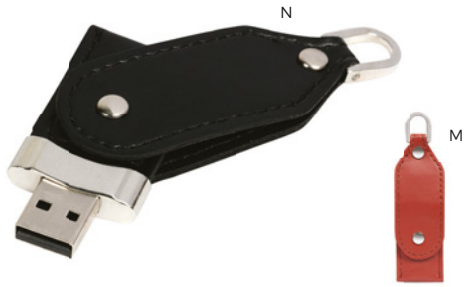

E14661

Logo mm
15x15

MEMORIA USB DA 2GB - 4GB - 8GB
USB 2.0, senza laccio, confezione
singola in scatoletta bianca.

100/50 8,5x2,6x1,2 cm.
(M) pelle/metallo