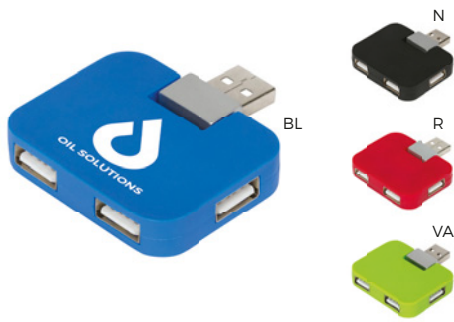

100/20 7x8x7 cm.

(M) plastica

S26218

Logo  
mm  
Ø 49

STC-DIG

**CONNETTORE USB A 4 PORTE**  
unità di ampliamento uscite porte USB (2.0).

500/100 Ø 5,2x1,8 cm.

(M) plastica