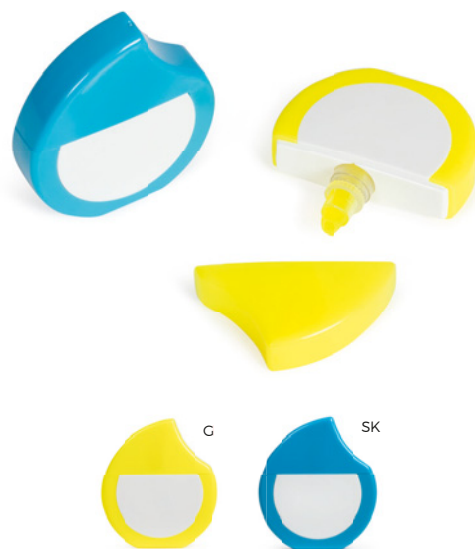

B11141

LOGO  
mm  
50x7,5

EVIDENZIATORE A CERA  
in plastica.

1000/100 13 cm.

plastica

STM

10 gr.

S26430