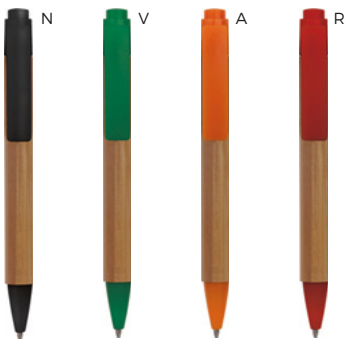

B11073

PENNA A SFERA
fusto in bambù, parti in plastica ABS, chiusura a scatto.

80x8,5

1000/100 14 cm.

bambù/ABS

9 gr.

STM-SL