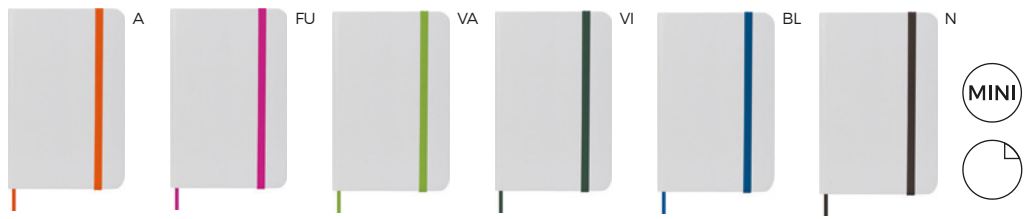

(M) carta/PU

LOGO mm  
100x180

SSC

A5

S26483

LOGO mm  
130x70

**BLOCCO PER APPUNTI**  
blocco per appunti (80 fogli), cordino segnalibro, chiusura con elastico.

SSC-DIG