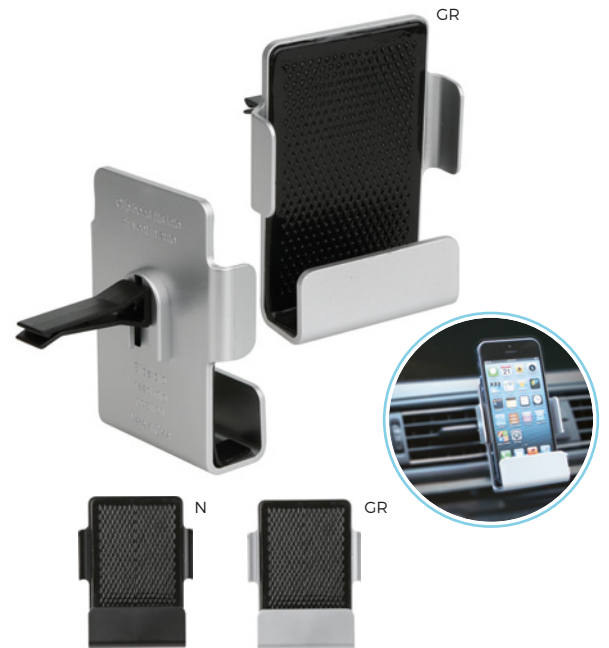

**CARICATORE DA AUTO**  
con portachiavi, DC output: 5V/1A.

200/20 4,4x2,6x1,5 cm.

(M) plastica/metallo

STC1

E14544

LOGO mm  
90x50

**POWER SET CON CARICATORE USB DA 2200 mAh**  
pratico set da viaggio contenente: un caricatore USB con batteria ricaricabile Li-ion 2200mAh, DC input 5V/1000mA, DC output 5V/1000mA, con cavetto micro USB un caricatore da auto (DC input 12-24V, DC output 5V/2.1A) un alimentatore USB (input 100-240V, output 5V/1.8A) in elegante astuccio in PU.

SSCP

2200 mAh

80/40 12x7,7x4,2 cm.

(M) plastica/PU

Q24033

LOGO mm  
55x15

**PORTA CELLULARE DA AUTO**  
con gancio in plastica per essere fissato alle prese d'aria delle automobili, con tappetino antiscivolo in gomma.