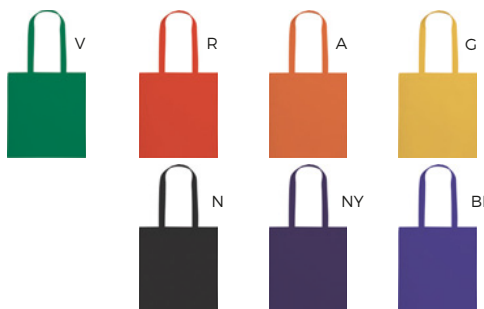

Q24244

LOGO
mm
300x350

BORSA SHOPPING IN TNT
con manici lunghi.

200/10 38x42 cm.

SSTM
SFTB

(M) TNT (80 gr/m²)