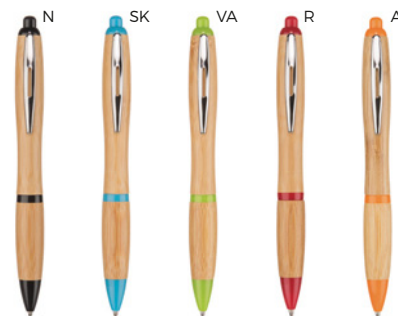

# BAMBOO

NEW

NEW

tip & touch

B11138

**PENNA A SFERA CON TOUCH SCREEN**  
fusto in bambù, clip in metallo, pulsante e puntale in plastica, chiusura a scatto.

90x6

1000/100 13,8 cm.

bambù/metallo/plastica

10 gr.

B11137

**PENNA A SFERA**  
fusto ed impugnatura in bambù, clip in metallo, pulsante e puntale in plastica, chiusura a scatto.

50x7

1000/100 14 cm.

bambù/metallo/plastica

10 gr.