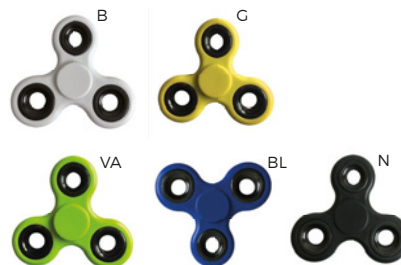

(M) PE

S26320

FIDGET SPINNER

Ø 20

oggetto tascabile antistress e antinoia. Afferrando il perno centrale tra due dita l'oggetto ruota velocemente permettendo divertenti evoluzioni in mani esperte.

200/50 1x1x1 7,7x7,7x1,3 cm.