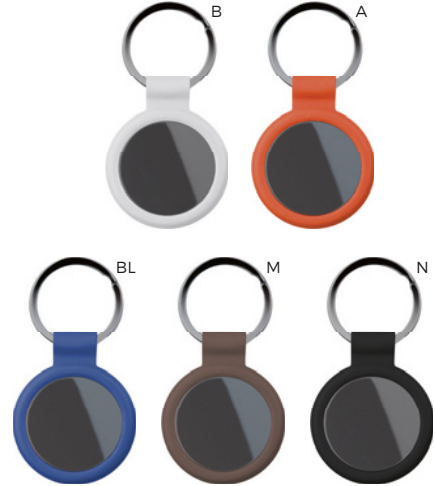

E14131

LOGO  
mm  
25x14

PORTACHIAVI  
con astuccio in confezione singola.

400/100 8,5x3,2x0,6 cm.

metallo/PVC

SS-SL1

E14214

LOGO  
mm  
40x18

**PORTACHIAVI**  
anello in metallo brunito, parte  
frontale con placca in acciaio brunito.  
Con astuccio in confezione singola.

SL1

400/100 9x3x0,3 cm.

(M) PU/acciaio

E14215

LOGO  
mm  
Ø 30

**PORTACHIAVI**  
anello in metallo brunito, parte  
frontale con placca in acciaio brunito.  
Con astuccio in confezione singola.