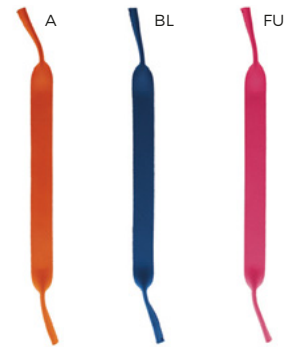

E14279

CINGHIA PER OCCHIALI

LOGO
mm
200x20

1000/50 41,5x2,5x0,2 cm.

(M) neoprene

SSM