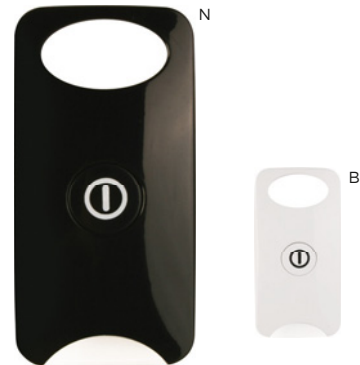

STC1-DIG

500/50 11x4x1 cm.

(M) plastica

E14247

**LAMPADA AD UN LED**  
accensione e spegnimento tramite  
tiraggio della cordicella. Pile non fornite

100/20  $\phi$  5,5x15,8 cm.  
plastica/poliestere

E14269

**LAMPADA AD UN LED**  
con magneti sul fondo e ganci per  
essere appesa. Pile non fornite.

100/20  $\phi$  7,2x9,7 cm.  
plastica/metallo

SCAN & PLAY

SCAN & PLAY

E14270

**LUCE DI EMERGENZA ON/OFF**  
si accende (ON) e si spegne (OFF) facendo  
oscillare l'apparecchio. Pile non fornite.