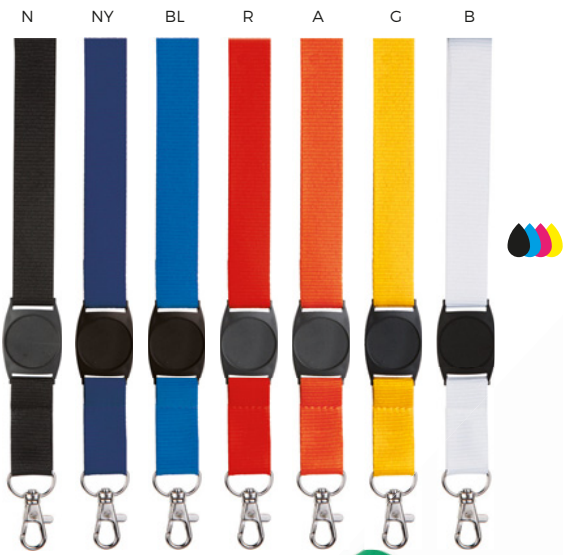

E14147

LOGO
mm
(2) 290x15

PORTA BADGE

con fibbia di sicurezza in plastica, moschettone in metallo, targhetta in plastica cava su un lato per inserimento di una etichetta epossidica (Ø 2,5 cm ca).

SFC
SSCM
STCI

500/25 51,5x2 cm.

(M) poliestere