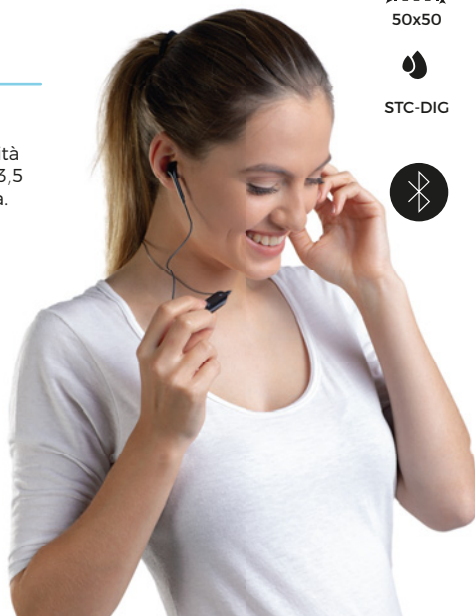

200/50 7,1x7,1x2,5 cm.

plastica

STC-DIG

E14561

50x35

SL1

**CARICATORE WIRELESS**

con indicatore luminoso, batteria ricaricabile Li-ion 8000mAh, input DC 5V/2A, USB output DC 5V/2A, wireless output DC 5V/1000mA, wireless receiving DC 5V/1000mA. Carica gli smartphone di ultima generazione (compatibili con lo standard Qi wireless) in modalità senza fili e funge anche da classico caricatore USB con cavetto. Munito di cavetto micro USB.