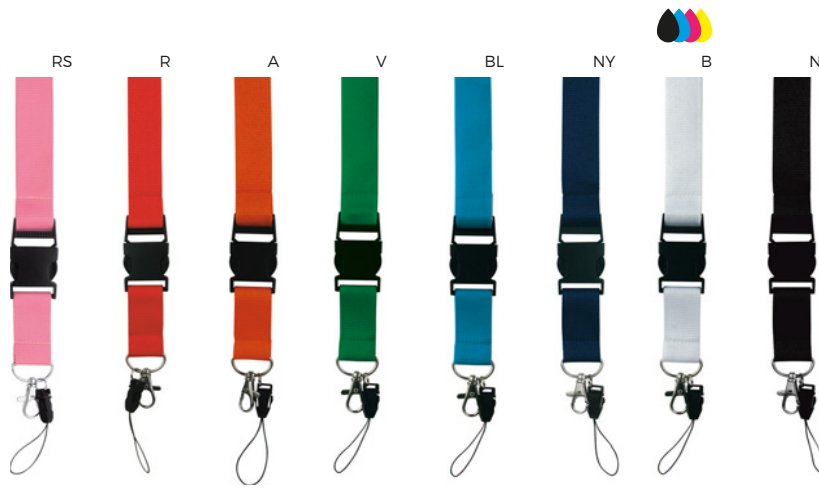

E14105

LOGO
mm
(2) 300x18

PORTA BADGE
con fibbia in plastica, fibbia di sicurezza in plastica, moschettone in metallo e aggancio per cellulare.

SSCM-SFC

500/25 56x2,5 cm.

(M) poliestere