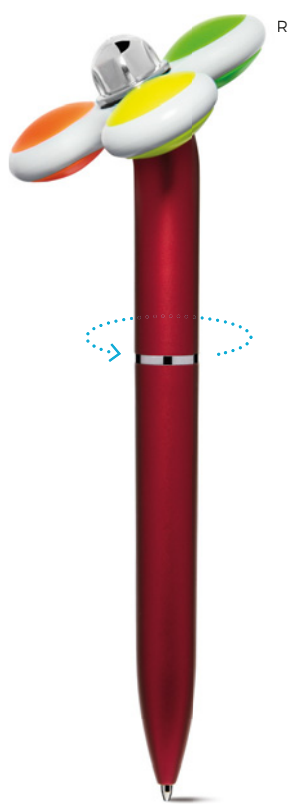

SCAN & PLAY

Logo
mm

55x8

STC1

B11178

PENNA A SFERA CON FIDGET SPINNER
con chiusura a rotazione.

200/50 15,2 cm.

plastica

25 gr.