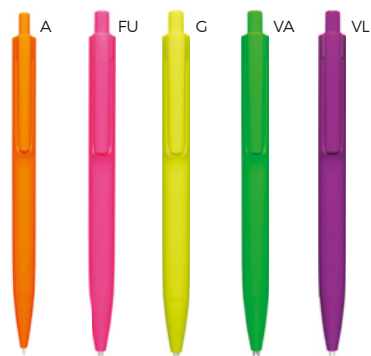

B11167

LOGO
mm

70x8

ST

PENNA A SFERA COLORI
FLUORESCENTI
con chiusura a scatto.

1000/100 14,3 cm.

(M) plastica

9 gr.

WRITE