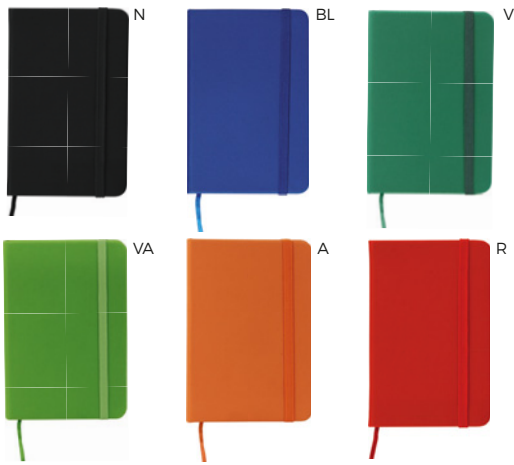

S26464

LOGO
mm
50x100

BLOCCO PER APPUNTI
blocco per appunti (98 fogli), cordino segnalibro, chiusura con elastico e tasca interna.

60/30 9.4x14.5x1.5 cm.

(M) carta/PU