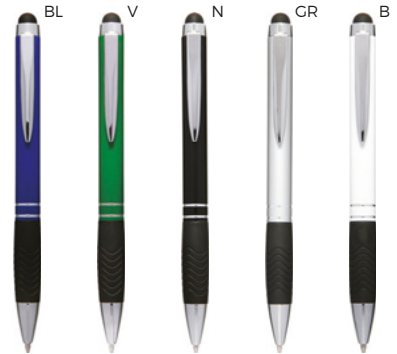

B11165

PENNA A SFERA CON TOUCH SCREEN
fusto in metallo personalizzabile solo
con incisione laser. Il logo inciso a laser
sarà di colore silver. Chiusura a scatto.

500/50 14,2 cm.
M metallo/plastica
gr 18 gr.