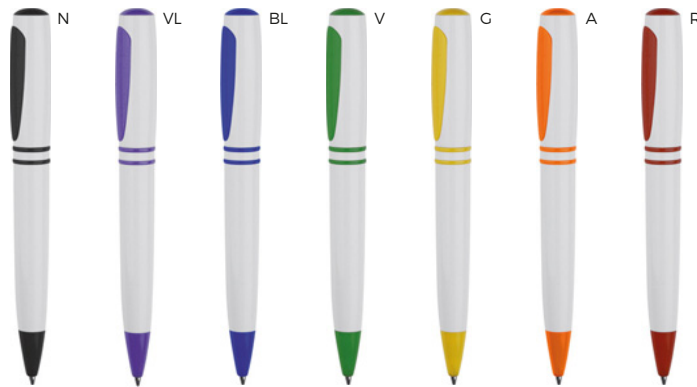

### B11029

Logo  
mm  
40-50x8.5

**PENNA A SFERA**  
meccanismo a rotazione che fa entrare ed uscire vicendevolmente la clip e la punta a sfera dalla penna.

ST-DIG1

1000/100 13,7 cm.

plastica

12 gr.