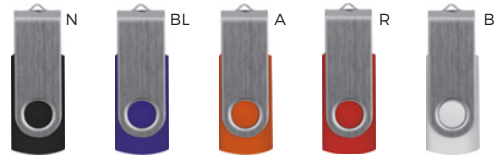

E14613

MEMORIA USB DA 2GB - 4GB - 8GB - 16GB - 32GB
USB 2.0, senza laccio, confezione singola in
scatoletta bianca.

100/50 5,8x2x1,1 cm.
(M) plastica/acciaio