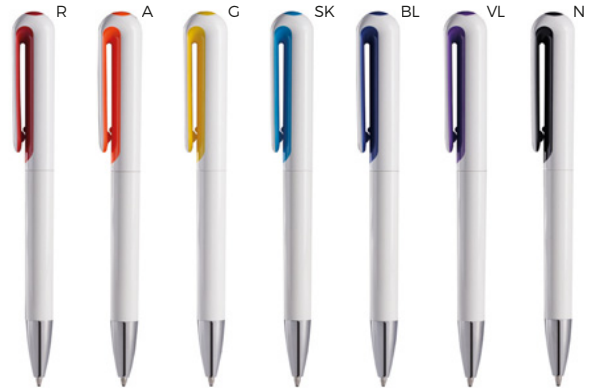

**B11034**

LOGO mm  
40x8

**PENNA A SFERA**  
con clip in metallo, chiusura a scatto.

1000/100 12.8 cm.

plastica/metallo

10 gr.

ST

**WRITE**