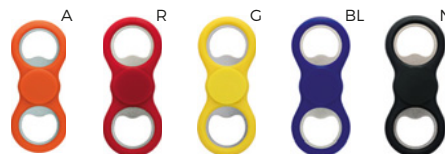

60x40

**SOTTOBICCHIERE  
con apribottiglia.**

500/100 8,2x8,2x0,4 cm.

(M) plastica/metallo

SCAN & PLAY

S26321

Ø 20

**FIDGET SPINNER CON APRIBOTTIGLIA**  
oggetto tascabile antistress e antioia.  
Afferrando il perno centrale tra due dita  
l'oggetto ruota velocemente permettendo  
divertenti evoluzioni in mani esperte.