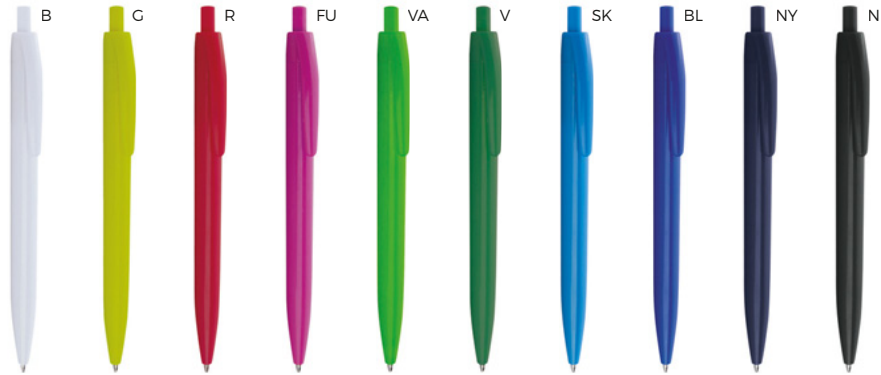

VA

B11060

**PENNA A SFERA**  
con chiusura a scatto.

1000/100 14 cm.

(M) plastica

10 gr.

BL

B11017

**PENNA A SFERA**  
con chiusura a scatto.

1000/100 14 cm.

(M) plastica

9 gr.

B11171

70x7

ST

**PENNA A SFERA**  
con chiusura a scatto.