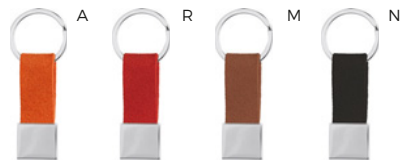

PORTACHIAVI  
con astuccio in confezione singola.

15x15

400/100 8,2x2,2x0,6 cm.

(M) metallo/finta pelle

SL1

E14066

PORTACHIAVI IN FELTRO

60x30