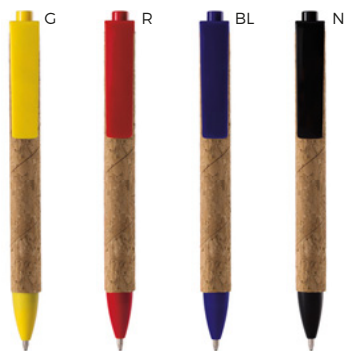

LOGO  
mm  
70x15

STC

T27053

**ASTUCCIO PORTAPENNA**  
ad 1 posto in cartoncino riciclato  
(penna non inclusa).

500/100 Ø 2,7x16,4 cm.

(M) cartone riciclato

B11127

**PENNA A SFERA**  
in sughero e plastica, chiusura a scatto.