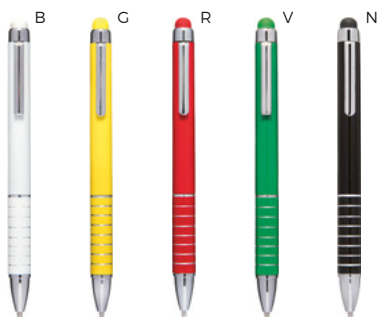

NEW  
COLOR

B11163

LOGO  
mm  
55x5

**PENNA A SFERA CON TOUCH SCREEN**  
fusto sottile in alluminio, chiusura a rotazione.

1000/100 13,5 cm.

SL

(M) alluminio

(gr) 12 gr.