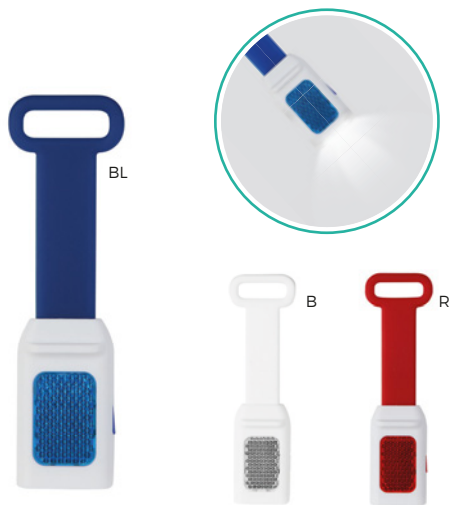

**LUCE PER BICICLETTA**  
due luci led, pile fornite.

500/100 11,2x3,1x2 cm.  
M silicone/plastica

STL-SL1

E14065

LOGO  
mm  
300x20

**FASCIA DA BRACCIO REFLEX**  
auto avvolgente.

500/100 30x3 cm.  
M plastica/metallo

STC

E14186

LOGO  
mm  
30x20

**LUCE DI EMERGENZA**  
appendibile, con tre led, con possibilità  
di utilizzo anche come torcia. Pile fornite.

STC1

500/50 12x3x1,9 cm.

(M) plastica/silicone

E14178