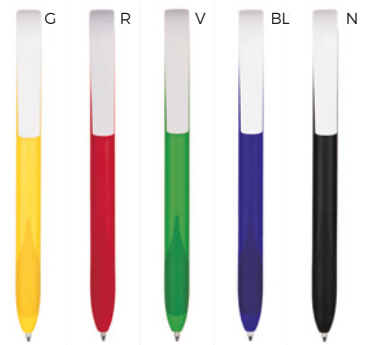

E14643

Logo mm  
25x13

MEMORIA USB DA 2GB - 4GB - 8GB  
con touch screen, USB 2.0, con cordicella,  
confezione singola in scatoletta bianca.

100/50 7x2x0,9 cm.  
(M) plastica

E14652

Logo mm  
40x13

MEMORIA USB DA 2GB - 4GB - 8GB  
USB 2.0, senza laccio, confezione  
singola in scatoletta bianca.

100/50 6x2x1,3 cm.  
(M) legno

**B11219**

**PENNA A SFERA**  
in plastica, stampabile solo sulla clip.  
Chiusura a scatto.

1000/100 14,4 cm.

plastica

9 gr.

ST

**B11122**