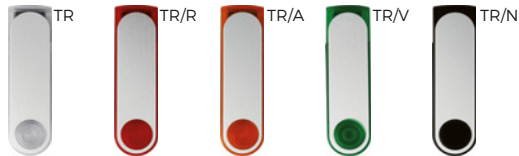

E14614

MEMORIA USB DA 2GB - 4GB - 8GB
USB 2.0, senza laccio, confezione
singola in scatoletta bianca.

100/50 5,9x1,7x1,1 cm.
(M) plastica/alluminio