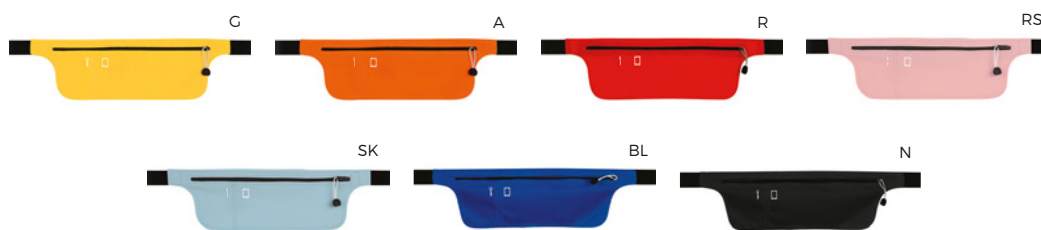

50/25 34x11x14 cm.

(M) poliestere 600D

Q24318

**MARSUPIO MULTITASCHE**  
taschino frontale, laterale, tasca porta cellulare,  
chiusure a zip, cinghia regolabile.

50/25 34x11x14 cm.

(M) poliestere 600D

Q24314

**MARSUPIO SOTTILE 2 TASCHE**  
con chiusura a zip, cinghia regolabile ed elastica.

120x40

200/50  32x10,5 cm.

 lycra

SSC

Q24310

**MARSUPIO 2 TASCHE**  
con chiusura zip e cinghia regolabile.

110x60