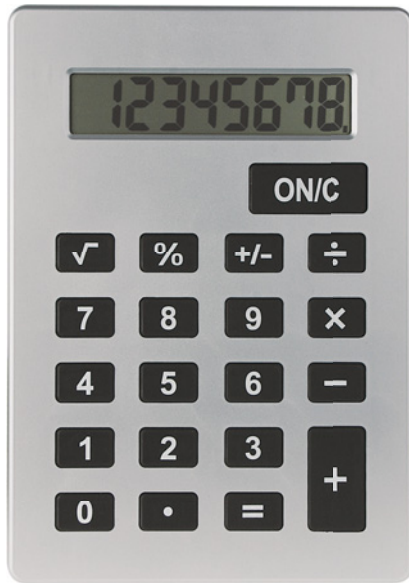

G16265

LOGO
mm
100x35

CALCOLATRICE FORMATO A4
8 cifre con tasti percentuale
e radice quadrata. Pile fornite.

STC-DIG

20 21x29,5x1cm.

(M) plastica