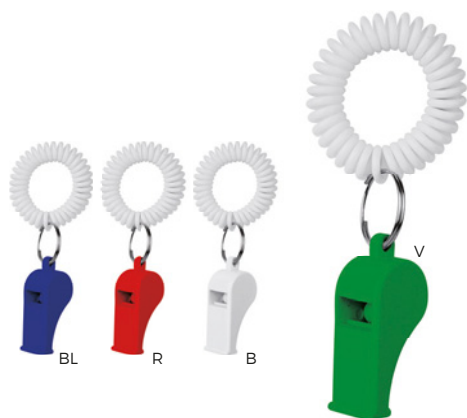

STC

E14099

**BRACCIALETTA IN SILICONE**

1000/100 1,2x20,2x0,2 cm.

silicone

SL1-STL

S26174

FISCHIETTO