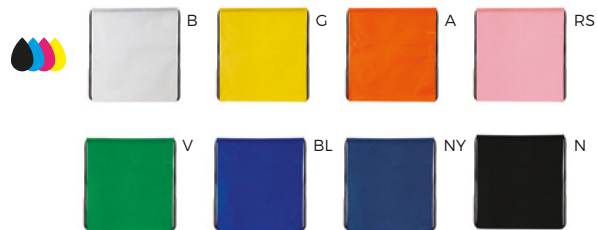

Q24022

280x300

SACCA IN TNT
con lacci.

200/10 37x41 cm.

(M) TNT (80 gr/m²)

SSTM
SFTB