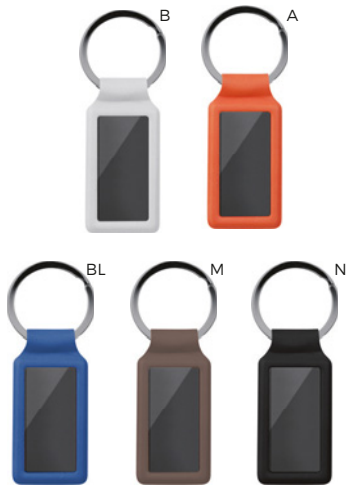

E14131

LOGO  
mm  
25x14

PORTACHIAVI  
con astuccio in confezione singola.

400/100 8,5x3,2x0,6 cm.

metallo/PVC

SS-SL1

E14214

LOGO  
mm  
40x18