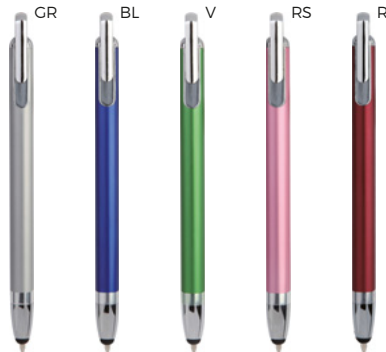

B11183

65x7,5

STM-SL DIG1

PENNA A SFERA CON TOUCH SCREEN
in metallo, chiusura a scatto.

500/50 14,2 cm.

(M) metallo

(gr) 10 gr.

B11188

50x6,5

STM-SL DIG1

PENNA A SFERA CON TOUCH SCREEN
in metallo, chiusura a scatto.
Personalizzabile solo con incisione laser.

500/50 14,1 cm.

(M) metallo

(gr) 15 gr.

B11198

80x6

STM-SL DIG1

PENNA A SFERA CON TOUCH SCREEN
fusto in metallo, clip e puntale in
plastica, chiusura a scatto.

500/50 14,3 cm.

(M) metallo/plastica

(gr) 15 gr.

B11226

50x7

SL-STM

PENNA A SFERA CON TOUCH SCREEN
chiusura a rotazione.

500/50 14,5 cm.

(M) metallo/plastica

(gr) 15 gr.