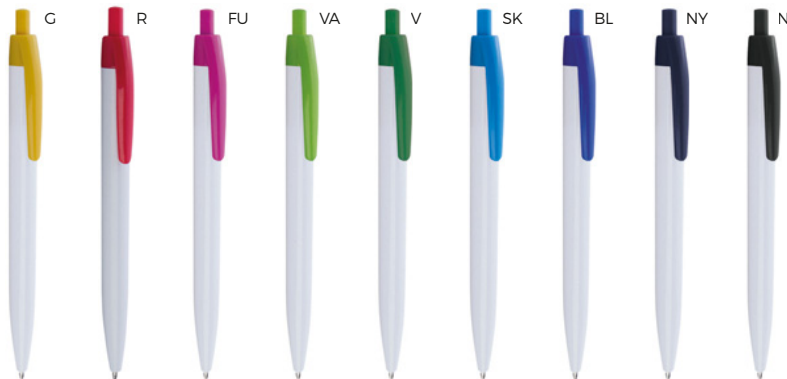

B11172

70x7

ST-DIGI

PENNA A SFERA
con chiusura a scatto.

1000/100 13,8 cm.

plastica

7 gr.