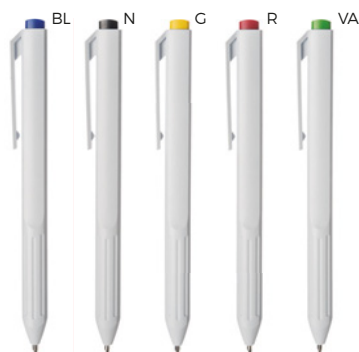

90x7

ST

1000/100 14 cm.

plastica

5 gr.

B11005

**PENNA A SFERA**  
con chiusura a rotazione.

50x7.5

ST

1000/100 13,8 cm.

plastica

10 gr.

B11134

**PENNA A SFERA**  
in plastica, adatta per la stampa in digitale grazie ad una parte piatta del proprio fusto, chiusura a scatto.

70x6

ST-DIG