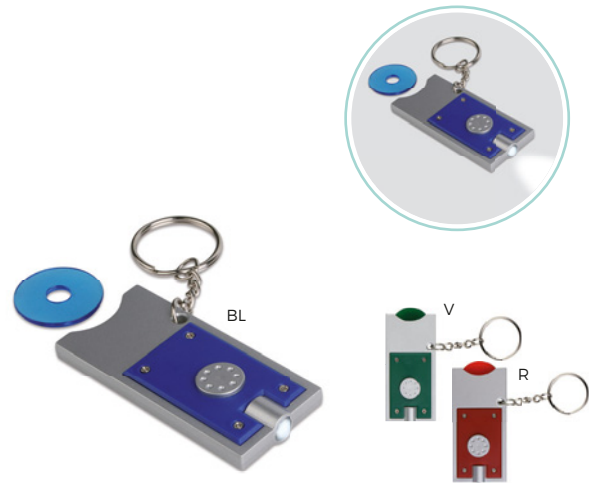

500/100 4x2,8x1,9 cm.  
plastica/metallo

E14161

50x25

PORTACHIAVI CON MINI TORCIA  
con luce led. Pile fornite.

500/100 6,6x3,2x1,3 cm.

(M) plastica/metallo

STCI-DIG

E14054

20x40

PORTACHIAVI CON LUCE LED  
E PORTAGETTONE

500/100 6,8x3x0,8 cm.

(M) plastica/metallo

STCI

E14049

25x15

PORTACHIAVI CON PORTAGETTONE