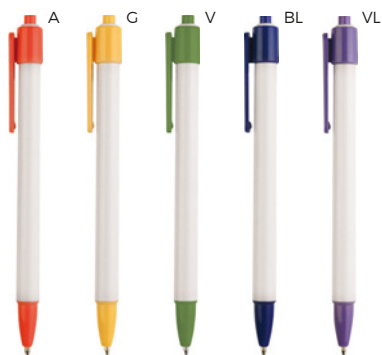

45x8  
30x8

ST-DIG1

**PENNA A SFERA**  
con chiusura a rotazione.

1000/100 14,7 cm.

plastica

13 gr.

B11026

**PENNA A SFERA**  
con chiusura a scatto.