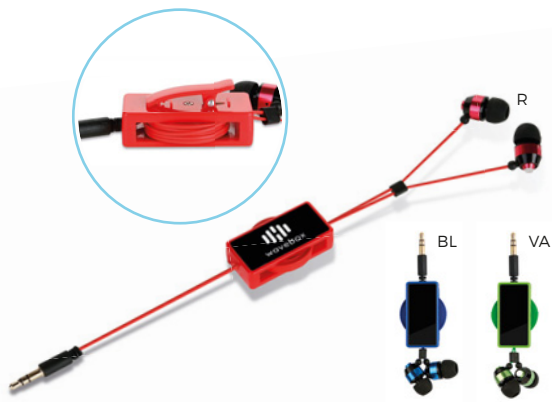

30x45

STL

**CUFFIE STEREO**  
 impedenza 32Ohms, risposta di frequenza 20Hz-20.000Hz, spinotto da 3,5 mm., lunghezza cavo 150 cm. circa.

30/15

(M) plastica/metallo