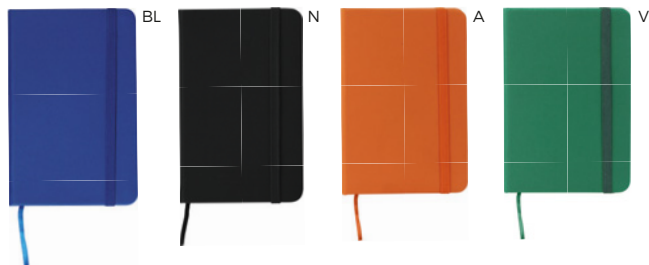

MINI

S26484

BLOCCO PER APPUNTI

blocco per appunti con fogli quadrettati (98 fogli), quadretti da 0,5 cm, con cordino segnalibro, chiusura con elastico e tasca interna.

60/30 9,4x14,5x1,7 cm.

(M) carta/PU

LOGO mm
70x120

SSC