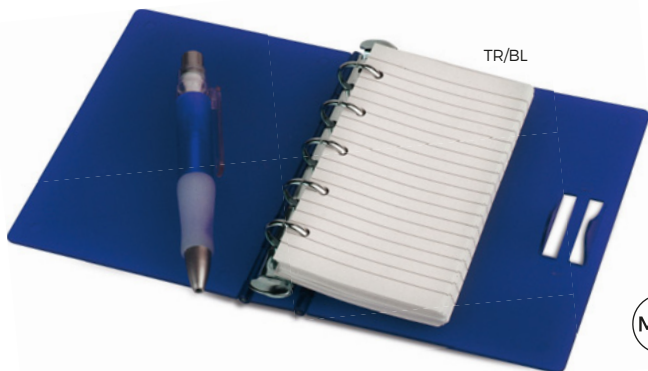

MINI

Logo
mm
70x100

STC

S26461

BLOCCHETTO PER APPUNTI

con penna a sfera.

100/50 9,5x12x2,4 cm.

(M) carta/plastica