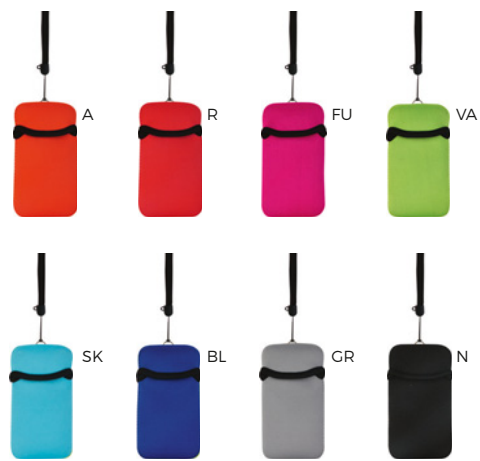

90x120

SSCM

**ASTUCCIO IMPERMEABILE**  
appendibile al collo, con fibbia di sicurezza  
in plastica e moschettone in metallo.

500/100 18,5x11 cm.

(M) PVC/poliestere

Q24427

120x70

SSCM

**ASTUCCIO IMPERMEABILE**  
appendibile al collo.

200/50 20x11,5 cm.

(M) PVC/poliestere

Q24434

150x130

SS

**CUSTODIA PORTA IPAD**  
in neoprene.

200/50 25x19 cm.