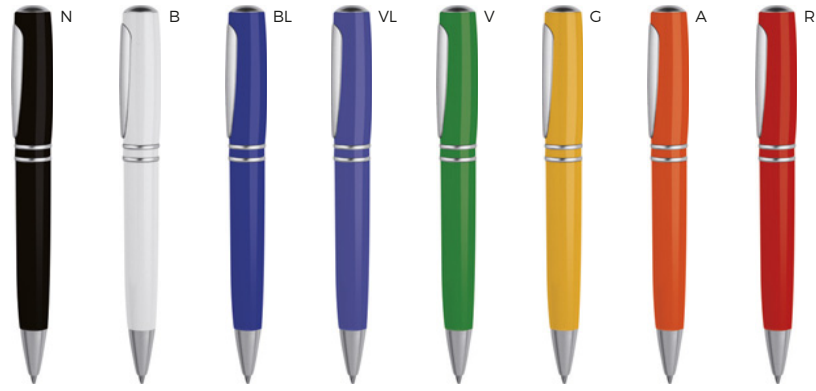

B11029

Logo
mm
40-50x8.5

PENNA A SFERA
meccanismo a rotazione che fa entrare ed uscire vicendevolmente la clip e la punta a sfera dalla penna.

ST-DIG1

1000/100 13,7 cm.

plastica

12 gr.