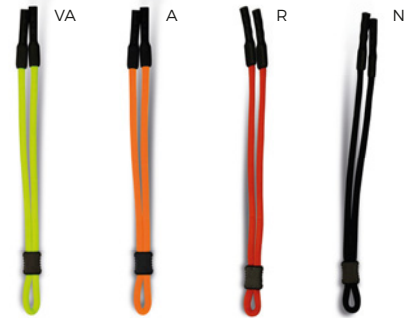

CINGHIA PER OCCHIALI

LOGO  
mm  
200x20

1000/50 41,5x2,5x0,2 cm.

(M) neoprene

SSM

E14118

CINGHIA PER OCCHIALI  
con fibbia di regolazione in plastica.

LOGO  
mm  
13x8

1000/50 51,5 cm. circa

(M) nylon/silicone/plastica

STC1

Q24452

ASTUCCIO DA CINTURA  
pratico astuccio porta occhiali e/o porta  
cellulare con attacco per la cinta.

LOGO  
mm  
90x20

300/100 13,5x6,5x3,5 cm.