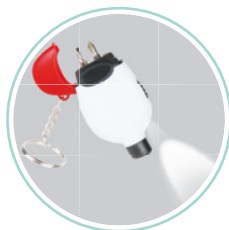

E14235

LOGO
mm
25x20
STC1-DIG

PORTACHIAVI CON LUCE LED E
GIRAVITI
pile fornite.

500/100 7x3,6x1,5 cm.
plastica/metallo