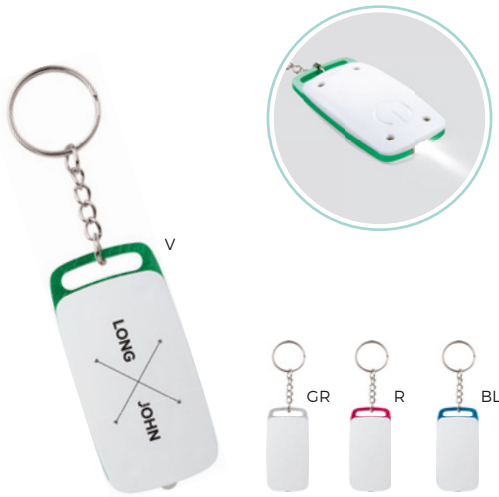

E14172

LOGO  
mm  
20x10

**PORTACHIAVI CON MINI TORCIA**  
luce led. Pile fornite.

STC

500/100 Ø 2,2x5,4 cm.  
plastica/metallo

E14169

LOGO  
mm  
25x18  
STC1

PORTACHIAVI CON LUCE E PENNA  
con due led e mini penna a sfera.  
Pile fornite.

500/100 6,7x2,4x1,2 cm.  
plastica/metallo

E14235

LOGO  
mm  
25x20  
STC1-DIG

PORTACHIAVI CON LUCE LED E  
GIRAVITI  
pile fornite.

500/100 7x3,6x1,5 cm.  
plastica/metallo

E14170

LOGO  
mm  
20x15  
STC1

PORTACHIAVI CON LUCE LED  
Pile fornite.

500/100 4x2,8x1,9 cm.  
plastica/metallo

E14161

50x25

PORTACHIAVI CON MINI TORCIA  
con luce led. Pile fornite.

500/100 6,6x3,2x1,3 cm.

(M) plastica/metallo

STCI-DIG

E14054