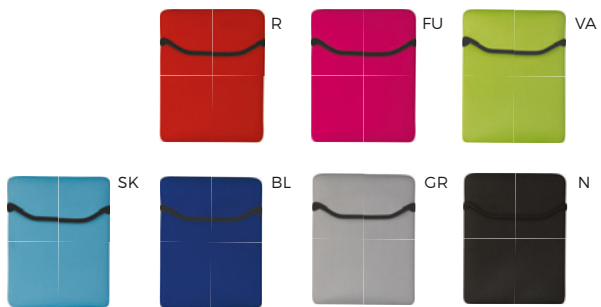

Q24434

150x130

SS

CUSTODIA PORTA IPAD
in neoprene.

200/50 25x19 cm.

neoprene

E14181

50x60

SS

PORTA CELLULARE
in neoprene, con laccio da polso.

500/50 13x7 cm.

neoprene