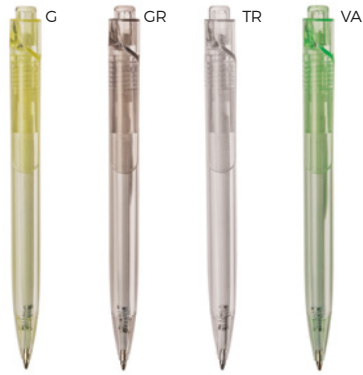

50x7

ST

**PENNA A SFERA**  
con chiusura a scatto.

1000/100

14,3 cm.

plastica

7 gr.

B11027

80x6,5

ST

**PENNA A SFERA**  
con chiusura a scatto.

1000/100

14 cm.

plastica

5 gr.

B11241

LOGO  
mm  
60x7  
40x5 (clip)

**PENNA A SFERA IN RPET**  
realizzata dal riciclo delle bottiglie in  
PET (RPET), chiusura a scatto.

1000/100 13,9 cm.

RPET

10 gr.

B11125

LOGO  
mm  
40x6 (clip)

**PENNA A SFERA IN RPET**  
realizzata dal riciclo delle bottiglie  
in PET (RPET), stampabile solo sulla  
clip, chiusura a scatto.