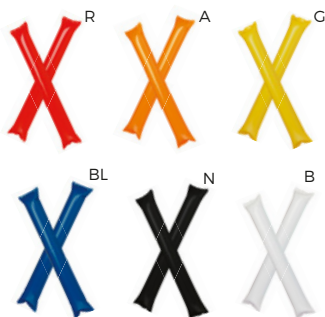

(M) plastica

STC1

S26630

BANG BANG GONFIABILI

500x80

coppia di bastoni gonfiabili adatti per fare colore e rumore durante il tifo.

1000/20 paia 1x1x1 Ø 6,5x57 cm. cad. (gonfiati)

SSPM