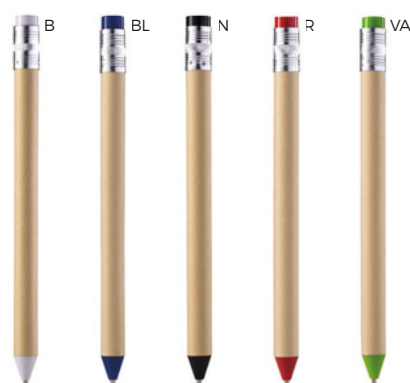

B11112

PENNA A SFERA
a forma di matita, chiusura a scatto.

1000/100 16,2 cm.

(M) plastica/cartone riciclato

6 gr.