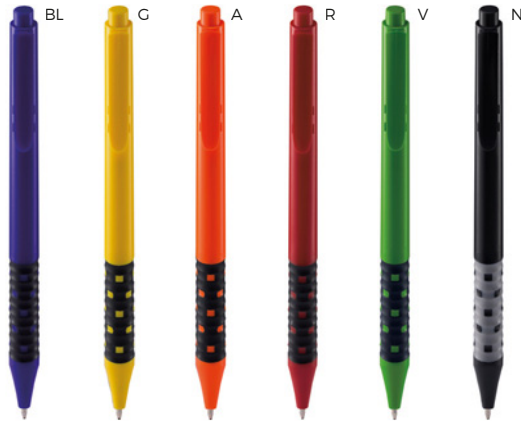

B11238

LOGO
mm
60x5

ST

PENNA A SFERA
apertura a scatto e chiusura tramite
pressione sulla clip.

1000/100 14,4 cm.

plastica

8 gr.