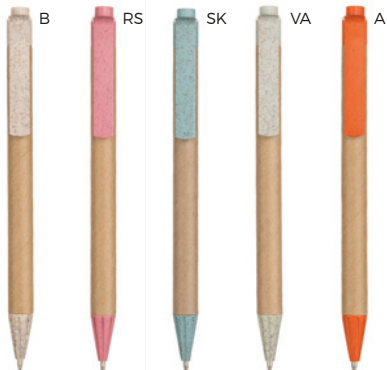

B11070

Logo mm  
80x7,5

**PENNA A SFERA**  
in cartone riciclato, con chiusura a scatto.

ST

1000/100 14,1 cm.

plastica/cartone riciclato

7 gr.

B11104