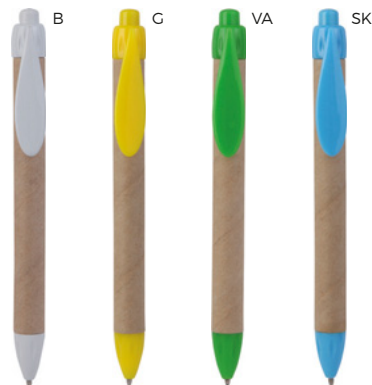

BL

B11132

**PENNA A SFERA**  
in paglia di grano e ABS, chiusura a  
scatto.

LOGO  
mm  
90x6

STM

1000/100 14 cm.

(M) paglia di grano+ABS

8 gr.

# WHEAT STRAW

B11068

Logo mm  
80x7,5

**PENNA A SFERA BIODEGRADABILE**  
in plastica biodegradabile e cartone riciclato, chiusura a scatto.

ST

1000/100 14 cm.

plastica biodegradabile  
cartone riciclato

6 gr.