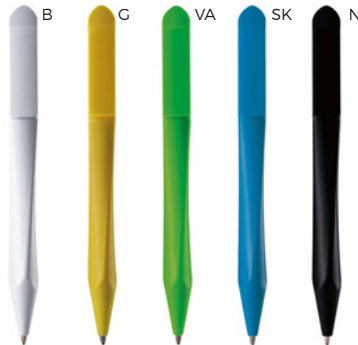

B11219

PENNA A SFERA
in plastica, stampabile solo sulla clip.
Chiusura a scatto.

1000/100 14,4 cm.

plastica

9 gr.

ST

B11122

PENNA A SFERA
con chiusura a rotazione.

1000/100 14,7 cm.

plastica

11 gr.

ST

B11139

PENNA A SFERA
in plastica, chiusura a scatto.

1000/100 14,4 cm.

plastica

10 gr.

ST