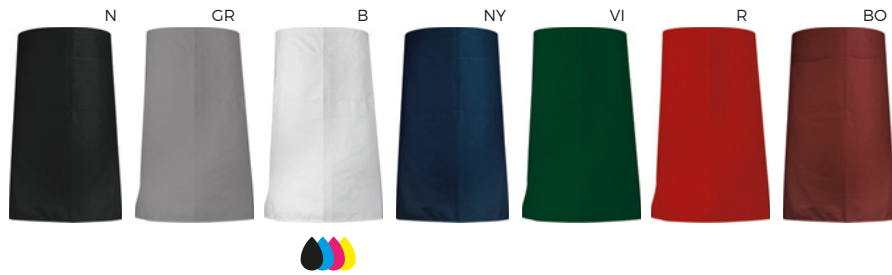

K18193

300x700

SST-SFT

GREMBIULE DA CUCINA

rettangolare, con due tasche frontali.

50/10 85x74 cm. circa

(M) poliestere 65% - cotone 35% (240 gr/m²)

K18195

300x70
100x100

SST-SFT

MINI GREMBIULE DA CUCINA

rettangolare, con tre tasche frontali.

100/10 35x49 cm. circa

(M) poliestere 65% - cotone 35% (240 gr/m²)