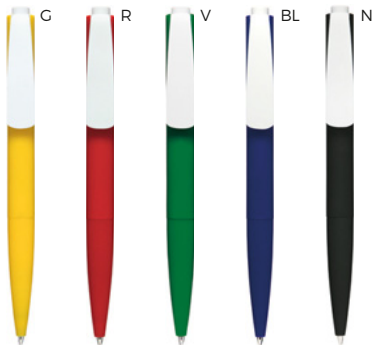

E14643

Logo mm  
25x13

MEMORIA USB DA 2GB - 4GB - 8GB  
con touch screen, USB 2.0, con cordicella,  
confezione singola in scatoletta bianca.

100/50 7x2x0,9 cm.  
(M) plastica

E14652

Logo mm  
40x13

MEMORIA USB DA 2GB - 4GB - 8GB  
USB 2.0, senza laccio, confezione  
singola in scatoletta bianca.

100/50 6x2x1,3 cm.  
(M) legno

**B11219**

**PENNA A SFERA**  
in plastica, stampabile solo sulla clip.  
Chiusura a scatto.

1000/100 14,4 cm.

plastica

9 gr.

ST

**B11122**