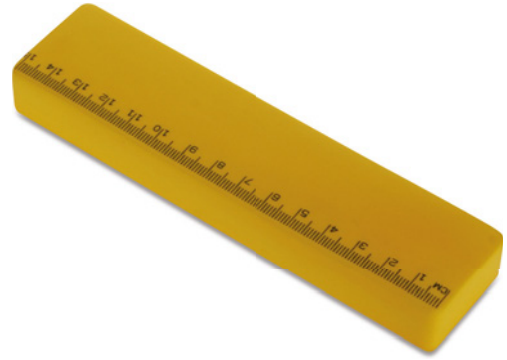

PU

S26247

50x30

**CASSETTA ANTISTRESS**  
in morbido PU.

250/50 7x7,9x6,7 cm.

PU

ST2

S26132