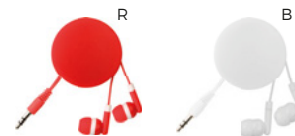

M20039

LOGO mm
Ø 40

STC

AURICOLARI

impedenza 32 Ohm, risposta di frequenza 20-20.000 Hz, spinotto da 3,5 mm., lunghezza cavo 90 cm. circa. Riavvolgibile manualmente in supporto di plastica tondo (dimensioni Ø 4,9x2 cm.) con clip sul retro.

500/50

plastica