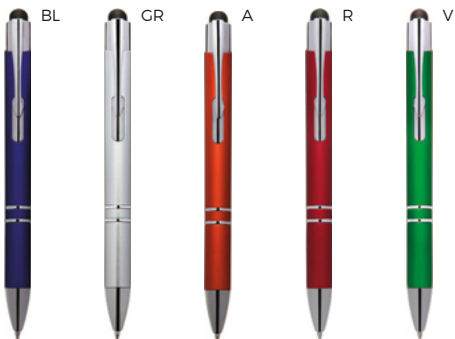

B11177

PENNA A SFERA CON LUCE E TOUCH SCREEN

in plastica, con clip in metallo. Con luce all'interno del fusto che rende i loghi luminosi dopo l'incisione laser. Chiusura a rotazione, pile incluse.

SL

1000/100 14,3 cm.

plastica/metallo

11 gr.