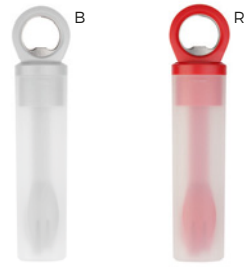

80x30

STCX

**BORRACCIA SPORTIVA IN HDPE DA 500 ML**  
100% riciclabile, con beccuccio per suzione.  
BPA free.

100/50 6.6x19,5 cm.

(M) HDPE

650 ML

S26266

40x120

STC-SLVI

**BORRACCIA SPORTIVA IN ALLUMINIO 650 ML**  
con tappo in plastica e beccuccio per suzione.

50/25 7.2x21 cm.

(M) alluminio/plastica

L19004

LOGO  
mm  
20x100

**APRIBOTTIGLIE CON SET POSATE**  
apribottiglie con cucchiaino, forchetta e  
coltello in plastica.