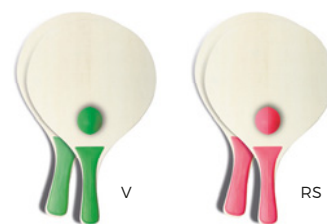

190x190

SSCIPX

S26750

RACCHETTONI DA SPIAGGIA IN LEGNO  
con pallina.

24 paia  $\phi$  24x38,5 cm.

(M) legno/plastica

S26695

50x50

**CIABATTINE INFRADITO**  
misura unica (36/38).

60/30 24,5x9,5x1,5 cm.

EVA

SSCP

S26690

60x60

**CIABATTINE INFRADITO**  
misura unica (42/44).

60/30 28,5x10,3x1,5 cm.