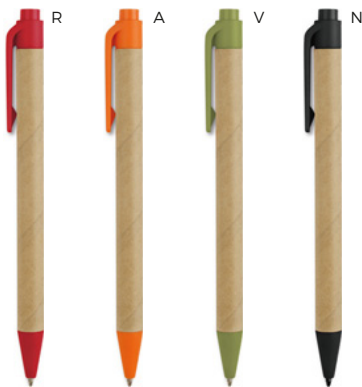

B11068

Logo mm
80x7,5

PENNA A SFERA BIODEGRADABILE
in plastica biodegradabile e cartone riciclato, chiusura a scatto.

ST

1000/100 14 cm.

plastica biodegradabile
cartone riciclato

6 gr.