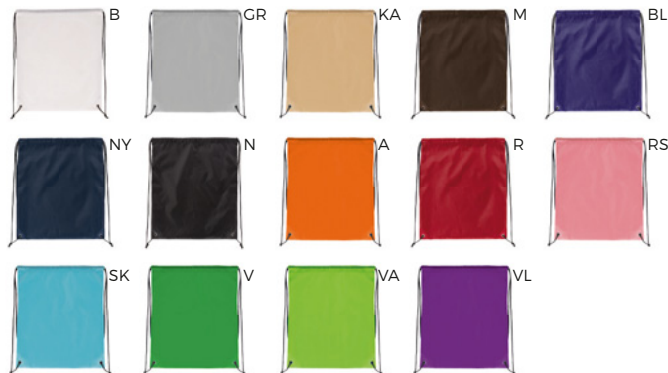

100/10

44x37x15 cm.

feltro

NEW

Q24085

260x290

**SACCA IN POLIESTERE**  
con lacci e rinforzi in metallo agli angoli.

250/50 34x43 cm.