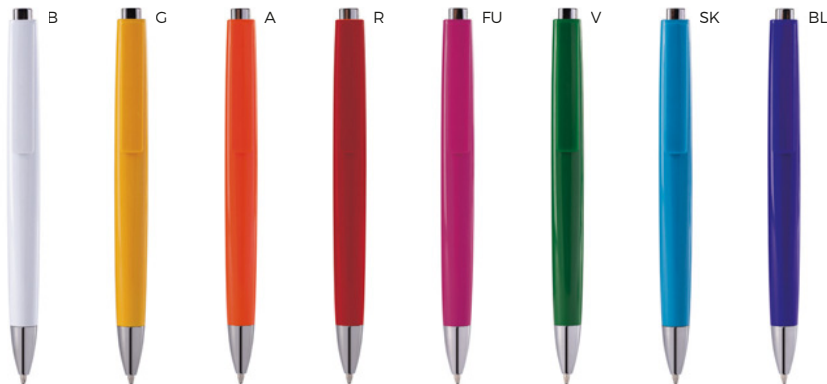

B11013

**PENNA A SFERA**  
in plastica con clip in metallo, chiusura  
a rotazione.

40x7,5

1000/100 13,6 cm.

ST-DIGI

(M) plastica/metallo

9 gr.

B11042

LOGO  
mm  
60x7

**PENNA A SFERA**  
con chiusura a scatto.

1000/100 14 cm.

plastica

ST-DIGI

7 gr.

B11233

LOGO  
mm  
60x7

**PENNA A SFERA**  
chiusura a scatto.

1000/100 14,3 cm.

plastica

ST

9 gr.

B11123

**PENNA A SFERA**

in plastica, con clip e anellino in metallo, chiusura a rotazione.