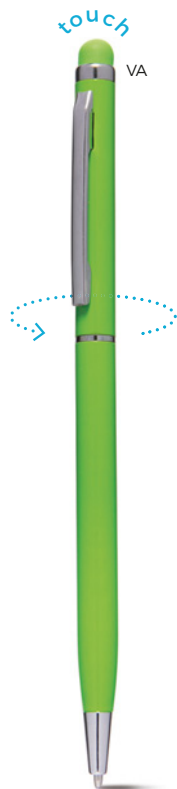

(gr) 15 gr.

B11226

50x7

SL-STM

**PENNA A SFERA CON TOUCH SCREEN**  
chiusura a rotazione.

500/50 14,5 cm.

(M) metallo/plastica

(gr) 15 gr.