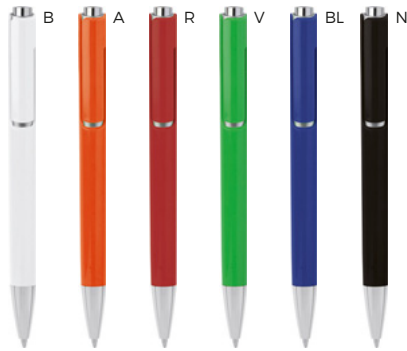

1000/100 14,3 cm.

(M) plastica

10 gr.

B11167

LOGO  
mm

70x8

ST

PENNA A SFERA COLORI  
FLUORESCENTI  
con chiusura a scatto.

1000/100 14,3 cm.

(M) plastica

9 gr.

WRITE

G

B11036

**PENNA A SFERA**  
con chiusura a scatto.

1000/100 14,1 cm.