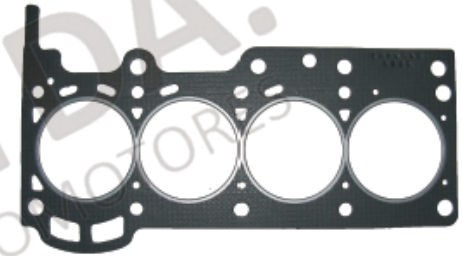

DAIHATSU

TC - 12 - 02469

F-20 1600 12R - 4C. MODELO DESDE EL 78 - 83

TC - 12 - 03203

ROCKY 4Y MODELO 92

TC - 12 - 04000

TERIOS SERIE K3 V6.16V MODELO DESDE EL 2000 AL 2007

TC - 12 - 02118

F-10 - 980 - 4C. MODELO DESDE EL 76 AL 82

TC - 12 - 03175 A

ROCKY 2000 - 3Y - MODELO DESDE EL 85 EN ADELANTE

TC - 12 - 03591

FERROZA F-300 - 1600 - 4C. MODELO DESDE EL 90 AL 99 CAMPERO