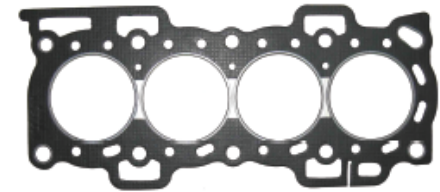

DAIHATSU

TC - 12 - 02469

F-20 1600 12R - 4C. MODELO DESDE EL 78 - 83

TC - 12 - 03203

ROCKY 4Y MODELO 92

TC - 12 - 04000

TERIOS SERIE K3 V6.16V MODELO DESDE EL 2000 AL 2007

TC - 12 - 02118

F-10 - 980 - 4C. MODELO DESDE EL 76 AL 82

TC - 12 - 03175 A

ROCKY 2000 - 3Y - MODELO DESDE EL 85 EN ADELANTE

TC - 12 - 03591

FERROZA F-300 - 1600 - 4C. MODELO DESDE EL 90 AL 99 CAMPERO