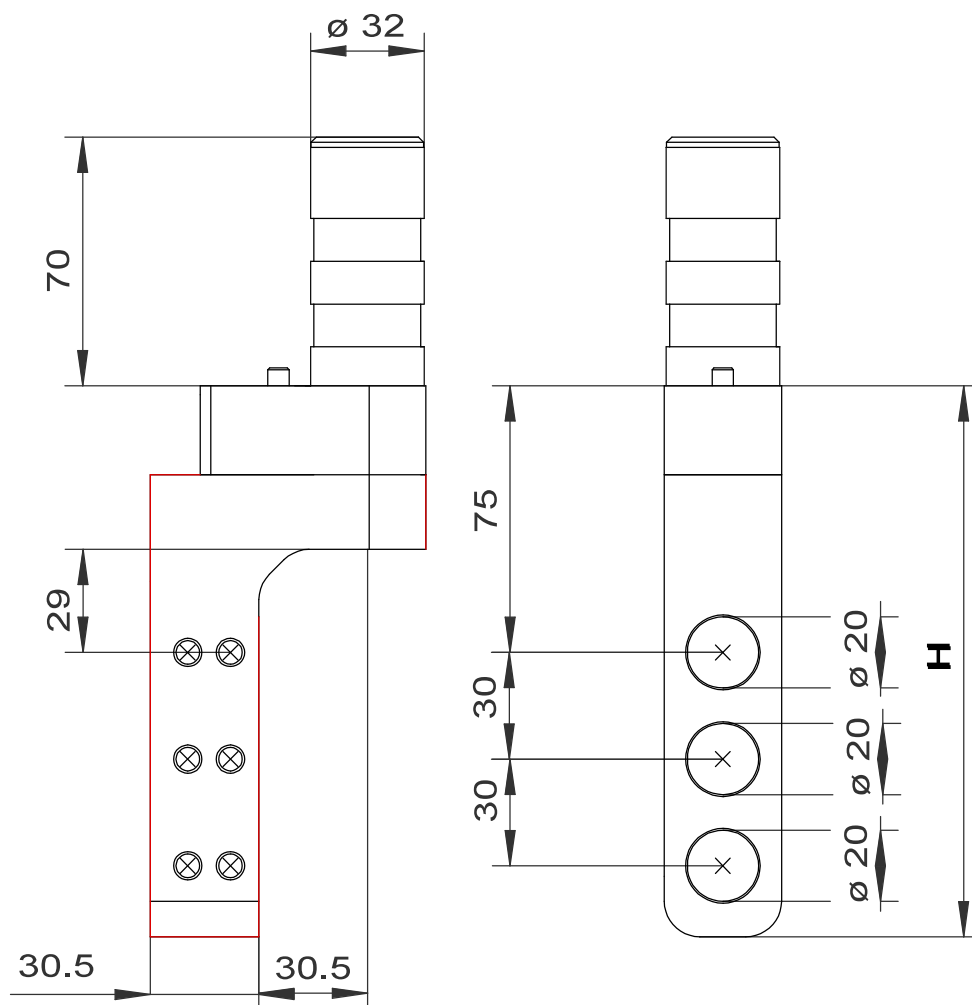

O.M.B.

**PORTA UTENSILI
STATICI
PER TORNI
CITIZEN**

PORTA UTENSILI

STATICI

PORTA UTENSILI ASSIALE

FORO 20 H7

3/4 FORI PER UTENSILI

CODICE	TIPO	H
PUA-020-CZ	2 FORI	125
PUA-030-CZ	3 FORI	155
PUA-040-CZ	4 FORI	185