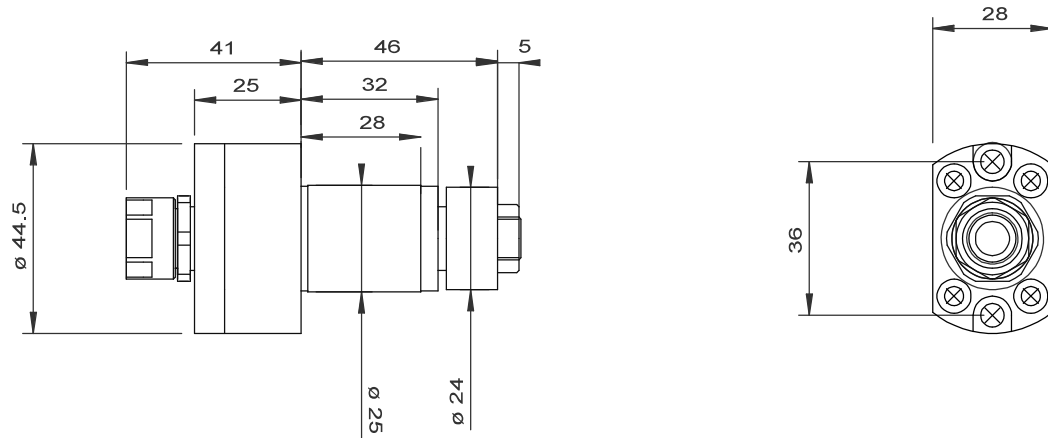

MODULI

ROTANTI

ASSIALI

COD. 001-300-CZ

MODULO ROTANTE ASSIALE
PORTA PINZA ER11
GIRI MAX 5000 RP=1/1

COD. 005-300-CZ

MODULOROTANTE PORTA PINZE ER 11

GSE3407 RIF CITIZEN

COD. 002-300-CZ

MODULOROTANTE PORTA PINZE ER 11

GSE3307 RIF CITIZEN

COD. 003-300-CZ

ASSIALE ER 16

COD. 004-300-CZ
PORTA PINE ER 16 MINI

DENTE DIRITTO
Z14 M1.5

FORI PASSANTI $\varnothing 5.5$

COD. 006-300-CZ

ASSIALE ER 16