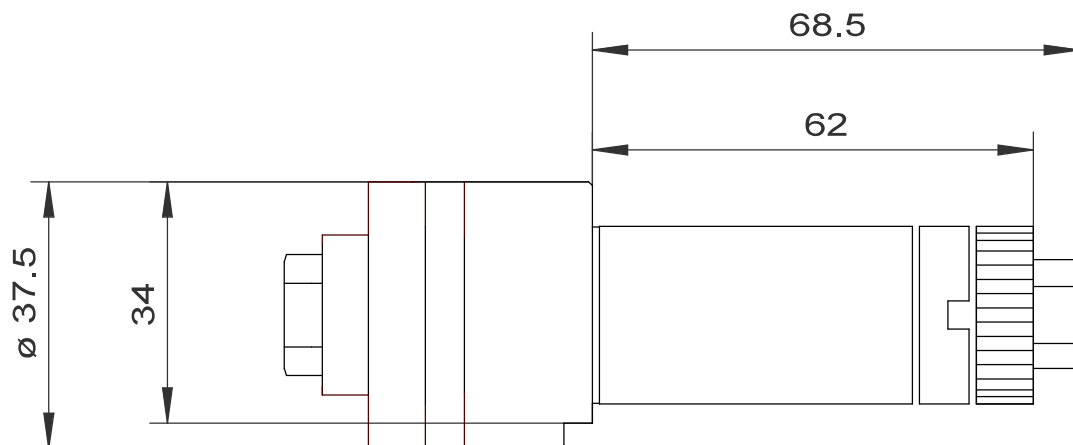

MODULI

ROTANTI

ASSIALI

COD. 001-300-CZ

MODULO ROTANTE ASSIALE
PORTA PINZA ER11
GIRI MAX 5000 RP=1/1

COD. 005-300-CZ

MODULOROTANTE PORTA PINZE ER 11

GSE3407 RIF CITIZEN

COD. 002-300-CZ

MODULOROTANTE PORTA PINZE ER 11

GSE3307 RIF CITIZEN

COD. 003-300-CZ

ASSIALE ER 16

COD. 004-300-CZ
PORTA PINE ER 16 MINI

DENTE DIRITTO
Z14 M1.5

FORI PASSANTI $\varnothing 5.5$

COD. 006-300-CZ

ASSIALE ER 16