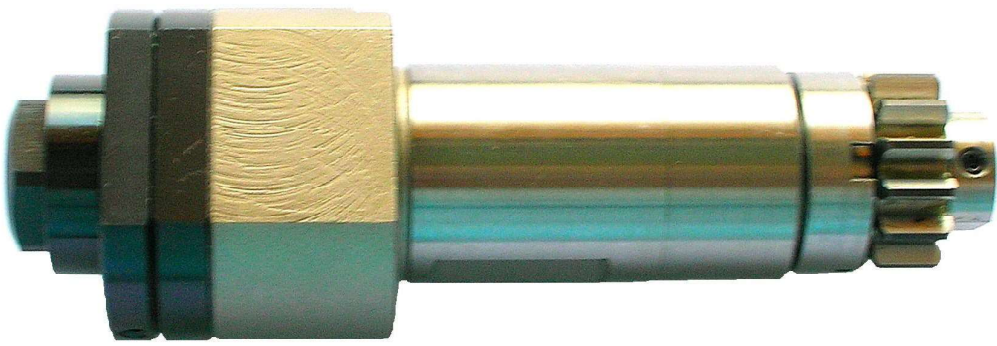

MODULI

ROTANTI

ASSIALI

COD. 001-300-CZ

MODULO ROTANTE ASSIALE
PORTA PINZA ER11
GIRI MAX 5000 RP=1/1

COD. 005-300-CZ

MODULOROTANTE PORTA PINZE ER 11

GSE3407 RIF CITIZEN

COD. 002-300-CZ

MODULOROTANTE PORTA PINZE ER 11

GSE3307 RIF CITIZEN

COD. 003-300-CZ

ASSIALE ER 16

COD. 004-300-CZ
PORTA PINE ER 16 MINI

DENTE DIRITTO
Z14 M1.5

FORI PASSANTI $\varnothing 5.5$

COD. 006-300-CZ

ASSIALE ER 16