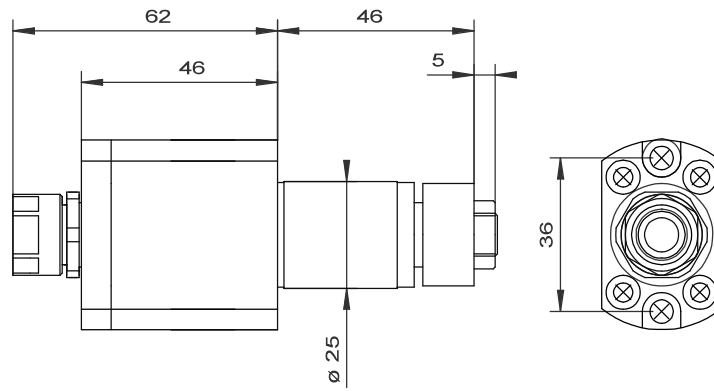

MODULI

ROTANTI

ASSIALI

COD. 001-300-CZ

MODULO ROTANTE ASSIALE
PORTA PINZA ER11
GIRI MAX 5000 RP=1/1

COD. 005-300-CZ

MODULOROTANTE PORTA PINZE ER 11

GSE3407 RIF CITIZEN

COD. 002-300-CZ

MODULOROTANTE PORTA PINZE ER 11

GSE3307 RIF CITIZEN

COD. 003-300-CZ

ASSIALE ER 16

COD. 004-300-CZ
PORTA PINE ER 16 MINI

DENTE DIRITTO
Z14 M1.5

FORI PASSANTI $\varnothing 5.5$

COD. 006-300-CZ

ASSIALE ER 16