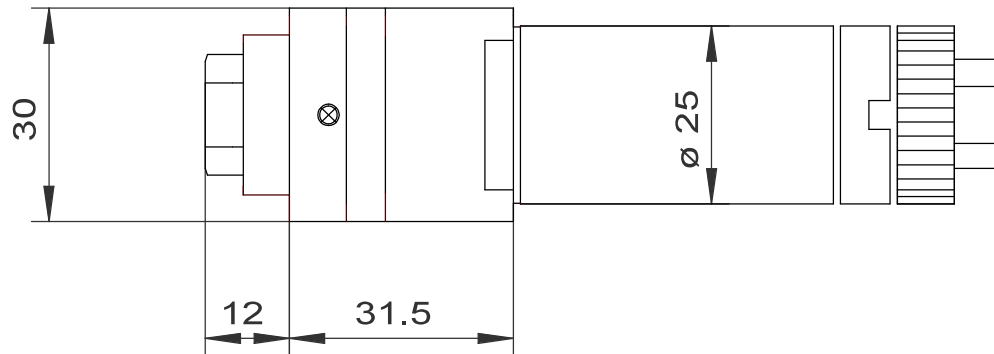

MODULI

ROTANTI

ASSIALI

COD. 001-300-CZ

MODULO ROTANTE ASSIALE
PORTA PINZA ER11
GIRI MAX 5000 RP=1/1

COD. 005-300-CZ

MODULOROTANTE PORTA PINZE ER 11

GSE3407 RIF CITIZEN

COD. 002-300-CZ

MODULOROTANTE PORTA PINZE ER 11

GSE3307 RIF CITIZEN

COD. 003-300-CZ

ASSIALE ER 16

COD. 004-300-CZ
PORTA PINE ER 16 MINI

DENTE DIRITTO
Z14 M1.5

FORI PASSANTI $\varnothing 5.5$

COD. 006-300-CZ

ASSIALE ER 16