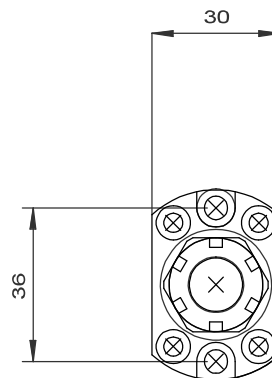

COD. 002-300-CZ

MODULOROTANTE PORTA PINZE ER 11

GSE3307 RIF CITIZEN

COD. 003-300-CZ

ASSIALE ER 16

COD. 004-300-CZ
PORTA PINE ER 16 MINI

DENTE DIRITTO
Z14 M1.5

FORI PASSANTI $\varnothing 5.5$

COD. 006-300-CZ

ASSIALE ER 16