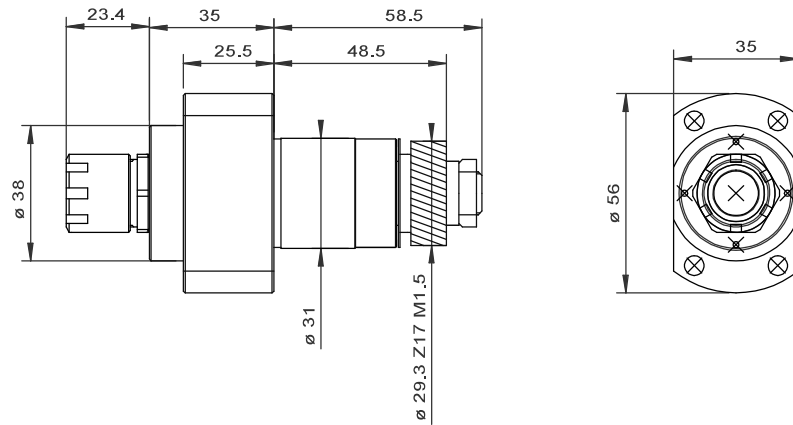

COD. 002-300-CZ

MODULOROTANTE PORTA PINZE ER 11

GSE3307 RIF CITIZEN

COD. 003-300-CZ

ASSIALE ER 16

COD. 004-300-CZ
PORTA PINE ER 16 MINI

DENTE DIRITTO
Z14 M1.5

FORI PASSANTI $\varnothing 5.5$

COD. 006-300-CZ

ASSIALE ER 16