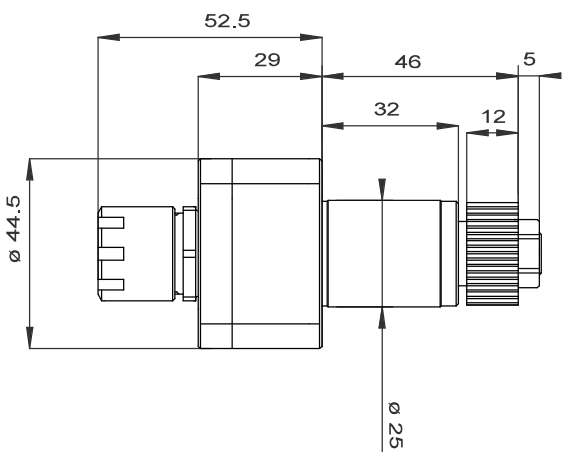

COD. 002-300-CZ

MODULOROTANTE PORTA PINZE ER 11

GSE3307 RIF CITIZEN

COD. 003-300-CZ

ASSIALE ER 16

COD. 004-300-CZ
PORTA PINE ER 16 MINI

DENTE DIRITTO
Z14 M1.5

FORI PASSANTI $\varnothing 5.5$

COD. 006-300-CZ

ASSIALE ER 16