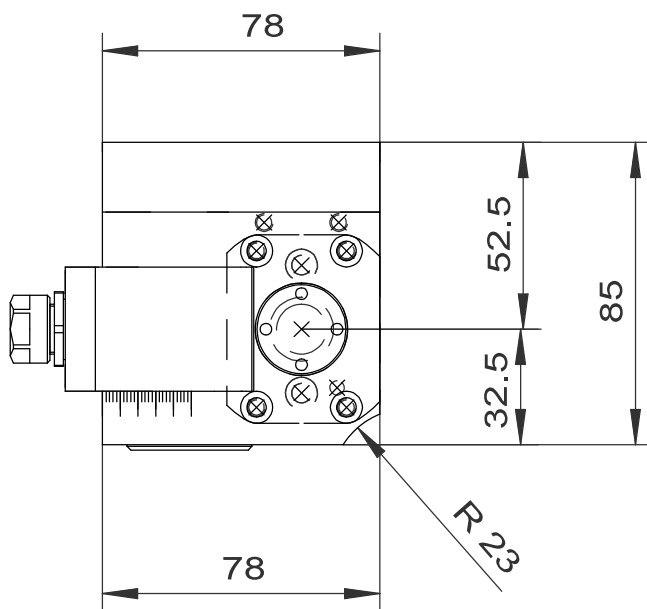

MODULI

ROTANTI

ORIENTABILI

COD. 001-600-CZ

MODULO ROTANTE ORIENTABILE
PORTA PINZA ER11
DA 0° A 90°
RP=1:1.2

COD. 002-600-CZ

MODULO ROTANTE ORIENTABILE

PORTA PINZA ER16

DA 0° A 90°

RP=1:1.2

COD. 003-600-CZ

MODULO ROTANTE ORIENTABILE
PORTA PINZA ER11
DA 0° A 90°
RP=1:1.2
PINZA ARRETRATA

COD. 005-600-CZ

ORIENTABILE DOPPIO ER 11