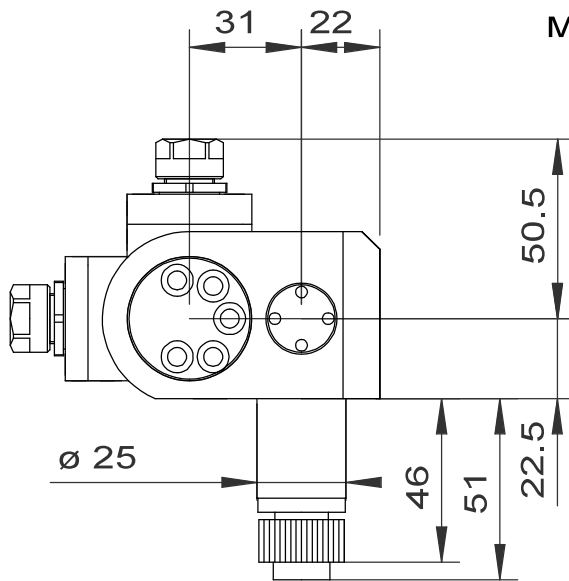

MODULI

ROTANTI

ORIENTABILI

COD. 001-600-CZ

MODULO ROTANTE ORIENTABILE
PORTA PINZA ER11
DA 0° A 90°
RP=1:1.2

COD. 002-600-CZ

MODULO ROTANTE ORIENTABILE

PORTA PINZA ER16

DA 0° A 90°

RP=1:1.2

COD. 003-600-CZ

MODULO ROTANTE ORIENTABILE
PORTA PINZA ER11
DA 0° A 90°
RP=1:1.2
PINZA ARRETRATA

COD. 005-600-CZ

ORIENTABILE DOPPIO ER 11