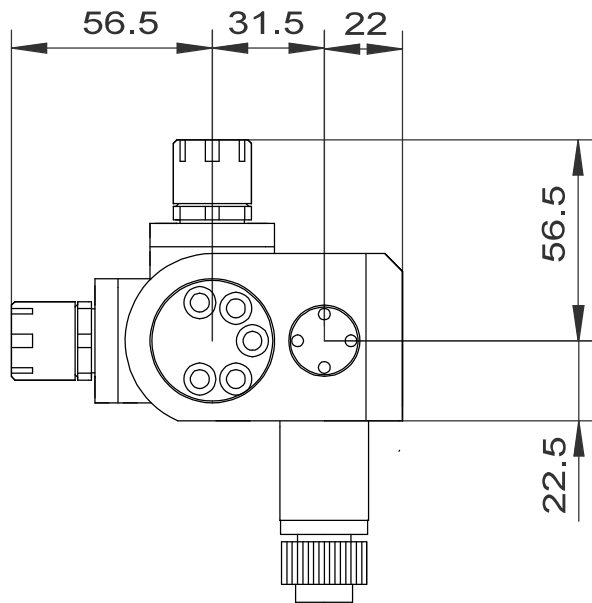

MODULI

ROTANTI

ORIENTABILI

COD. 001-600-CZ

MODULO ROTANTE ORIENTABILE
PORTA PINZA ER11
DA 0° A 90°
RP=1:1.2

COD. 002-600-CZ

MODULO ROTANTE ORIENTABILE

PORTA PINZA ER16

DA 0° A 90°

RP=1:1.2

COD. 003-600-CZ

MODULO ROTANTE ORIENTABILE
PORTA PINZA ER11
DA 0° A 90°
RP=1:1.2
PINZA ARRETRATA

COD. 005-600-CZ

ORIENTABILE DOPPIO ER 11