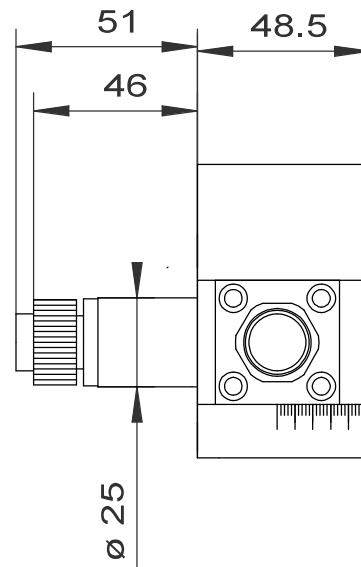

MODULI

ROTANTI

ORIENTABILI

COD. 001-600-CZ

MODULO ROTANTE ORIENTABILE
PORTA PINZA ER11
DA 0° A 90°
RP=1:1.2

COD. 002-600-CZ

MODULO ROTANTE ORIENTABILE

PORTA PINZA ER16

DA 0° A 90°

RP=1:1.2

COD. 003-600-CZ

MODULO ROTANTE ORIENTABILE
PORTA PINZA ER11
DA 0° A 90°
RP=1:1.2
PINZA ARRETRATA

COD. 005-600-CZ

ORIENTABILE DOPPIO ER 11