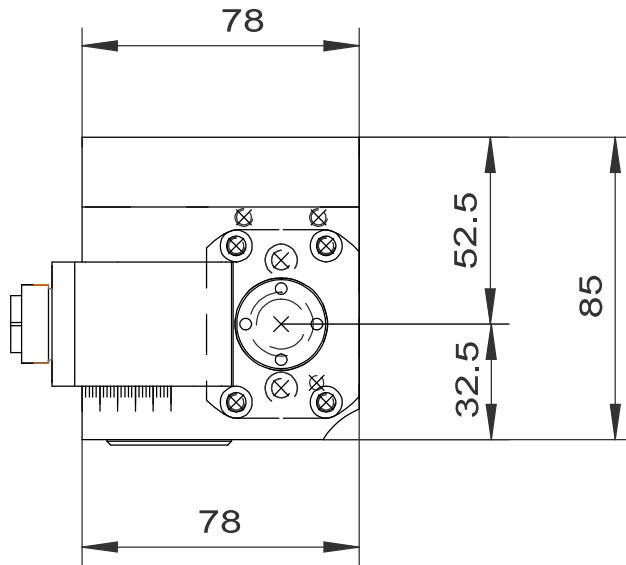

MODULI

ROTANTI

ORIENTABILI

COD. 001-600-CZ

MODULO ROTANTE ORIENTABILE
PORTA PINZA ER11
DA 0° A 90°
RP=1:1.2

COD. 002-600-CZ

MODULO ROTANTE ORIENTABILE

PORTA PINZA ER16

DA 0° A 90°

RP=1:1.2

COD. 003-600-CZ

MODULO ROTANTE ORIENTABILE
PORTA PINZA ER11
DA 0° A 90°
RP=1:1.2
PINZA ARRETRATA

COD. 005-600-CZ

ORIENTABILE DOPPIO ER 11