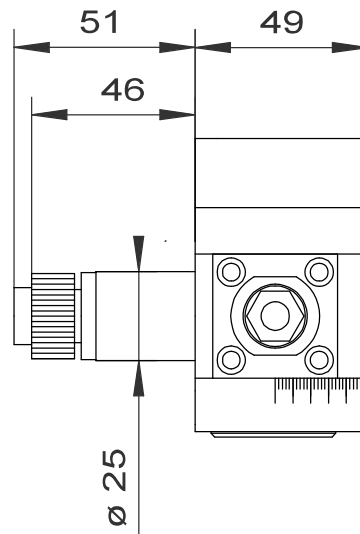

MODULI

ROTANTI

ORIENTABILI

COD. 001-600-CZ

MODULO ROTANTE ORIENTABILE
PORTA PINZA ER11
DA 0° A 90°
RP=1:1.2

COD. 002-600-CZ

MODULO ROTANTE ORIENTABILE

PORTA PINZA ER16

DA 0° A 90°

RP=1:1.2

COD. 003-600-CZ

MODULO ROTANTE ORIENTABILE
PORTA PINZA ER11
DA 0° A 90°
RP=1:1.2
PINZA ARRETRATA

COD. 005-600-CZ

ORIENTABILE DOPPIO ER 11