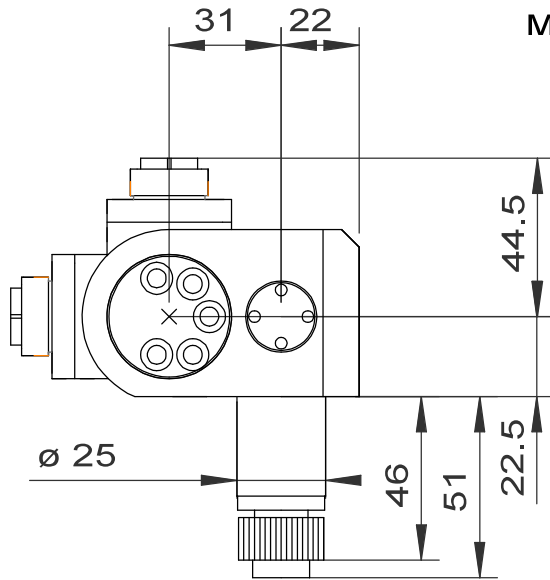

MODULI

ROTANTI

ORIENTABILI

COD. 001-600-CZ

MODULO ROTANTE ORIENTABILE
PORTA PINZA ER11
DA 0° A 90°
RP=1:1.2

COD. 002-600-CZ

MODULO ROTANTE ORIENTABILE

PORTA PINZA ER16

DA 0° A 90°

RP=1:1.2

COD. 003-600-CZ

MODULO ROTANTE ORIENTABILE
PORTA PINZA ER11
DA 0° A 90°
RP=1:1.2
PINZA ARRETRATA

COD. 005-600-CZ

ORIENTABILE DOPPIO ER 11