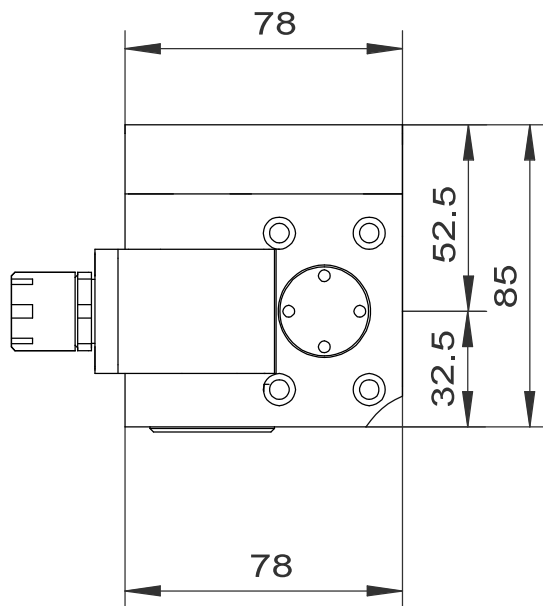

MODULI

ROTANTI

ORIENTABILI

COD. 001-600-CZ

MODULO ROTANTE ORIENTABILE
PORTA PINZA ER11
DA 0° A 90°
RP=1:1.2

COD. 002-600-CZ

MODULO ROTANTE ORIENTABILE

PORTA PINZA ER16

DA 0° A 90°

RP=1:1.2

COD. 003-600-CZ

MODULO ROTANTE ORIENTABILE
PORTA PINZA ER11
DA 0° A 90°
RP=1:1.2
PINZA ARRETRATA

COD. 005-600-CZ

ORIENTABILE DOPPIO ER 11