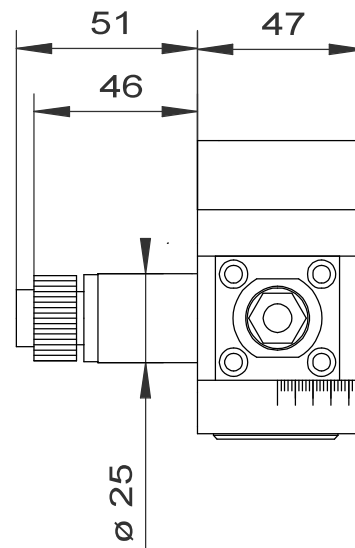

MODULI

ROTANTI

ORIENTABILI

COD. 001-600-CZ

MODULO ROTANTE ORIENTABILE
PORTA PINZA ER11
DA 0° A 90°
RP=1:1.2

COD. 002-600-CZ

MODULO ROTANTE ORIENTABILE

PORTA PINZA ER16

DA 0° A 90°

RP=1:1.2

COD. 003-600-CZ

MODULO ROTANTE ORIENTABILE
PORTA PINZA ER11
DA 0° A 90°
RP=1:1.2
PINZA ARRETRATA

COD. 005-600-CZ

ORIENTABILE DOPPIO ER 11