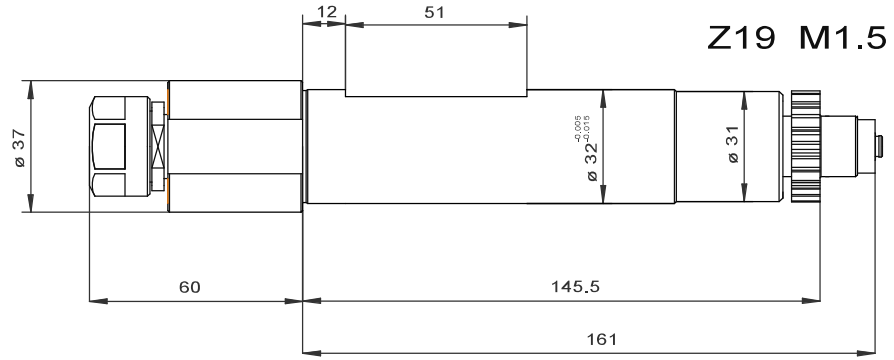

PORTA PINZA ER 16 MINI
SPOSTATO DI 20 mm
RP 1:1

PORTA PINZE ER 16

COD. 005-100-CZ

006-100-CZ

PORTA PINZE ER 20 MINI

COD. 007-100-CZ

PORTA PINZE ER 20 MINI

COD. 008-100-CZ