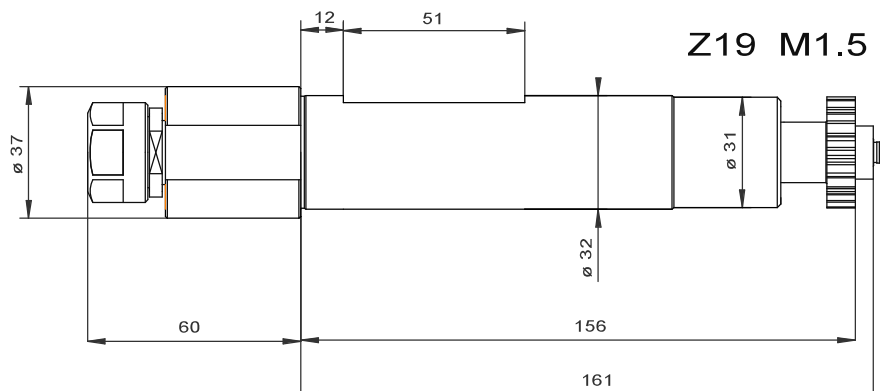

MODULI

ROTANTI

RADIALI

PIASTRA

PRINCIPALE

COD.003-100-CZ

PORTA PINZA ER 16 MINI
SPOSTATO DI 40 mm
RP 1:1

COD.004-100-CZ

PORTA PINZA ER 16 MINI
SPOSTATO DI 20 mm
RP 1:1

PORTA PINZE ER 16

COD. 005-100-CZ

006-100-CZ

PORTA PINZE ER 20 MINI

COD. 007-100-CZ

PORTA PINZE ER 20 MINI

COD. 008-100-CZ