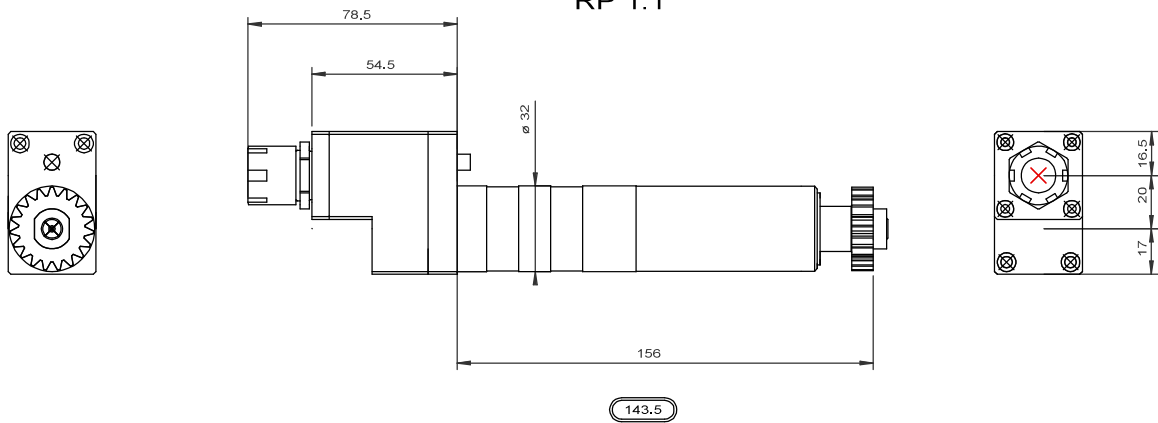

MODULI

ROTANTI

RADIALI

PIASTRA

PRINCIPALE

COD.003-100-CZ

PORTA PINZA ER 16 MINI
SPOSTATO DI 40 mm
RP 1:1

COD.004-100-CZ

PORTA PINZA ER 16 MINI
SPOSTATO DI 20 mm
RP 1:1

PORTA PINZE ER 16

COD. 005-100-CZ

006-100-CZ

PORTA PINZE ER 20 MINI

COD. 007-100-CZ

PORTA PINZE ER 20 MINI

COD. 008-100-CZ