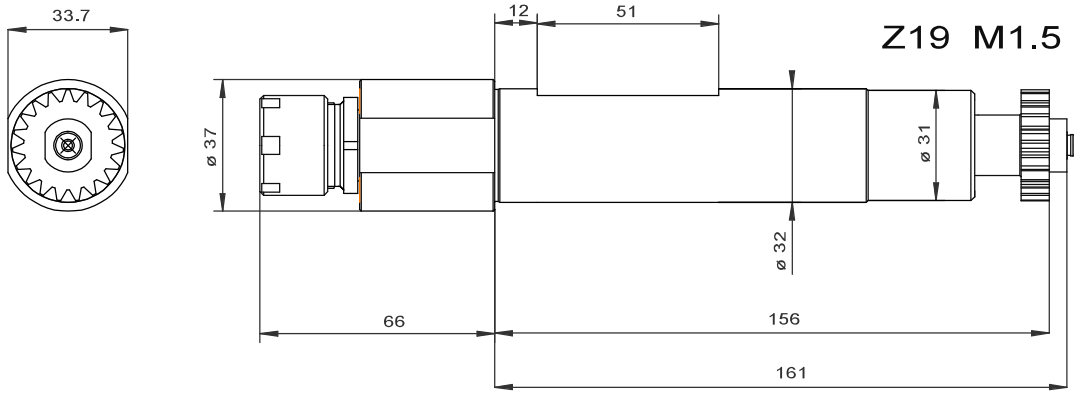

PORTA PINZA ER 16 MINI
SPOSTATO DI 20 mm
RP 1:1

PORTA PINZE ER 16

COD. 005-100-CZ

006-100-CZ

PORTA PINZE ER 20 MINI

COD. 007-100-CZ

PORTA PINZE ER 20 MINI

COD. 008-100-CZ