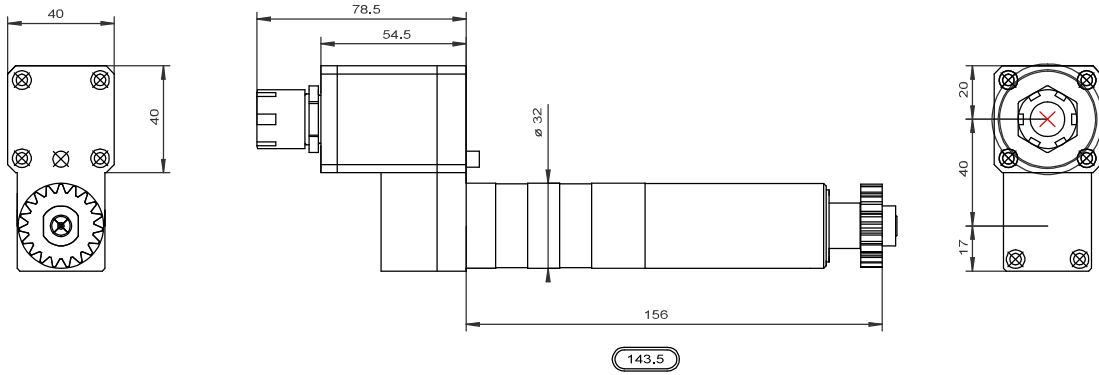

MODULI

ROTANTI

RADIALI

PIASTRA

PRINCIPALE

COD.003-100-CZ

PORTA PINZA ER 16 MINI
SPOSTATO DI 40 mm
RP 1:1

COD.004-100-CZ

PORTA PINZA ER 16 MINI
SPOSTATO DI 20 mm
RP 1:1

PORTA PINZE ER 16

COD. 005-100-CZ

006-100-CZ

PORTA PINZE ER 20 MINI

COD. 007-100-CZ

PORTA PINZE ER 20 MINI

COD. 008-100-CZ