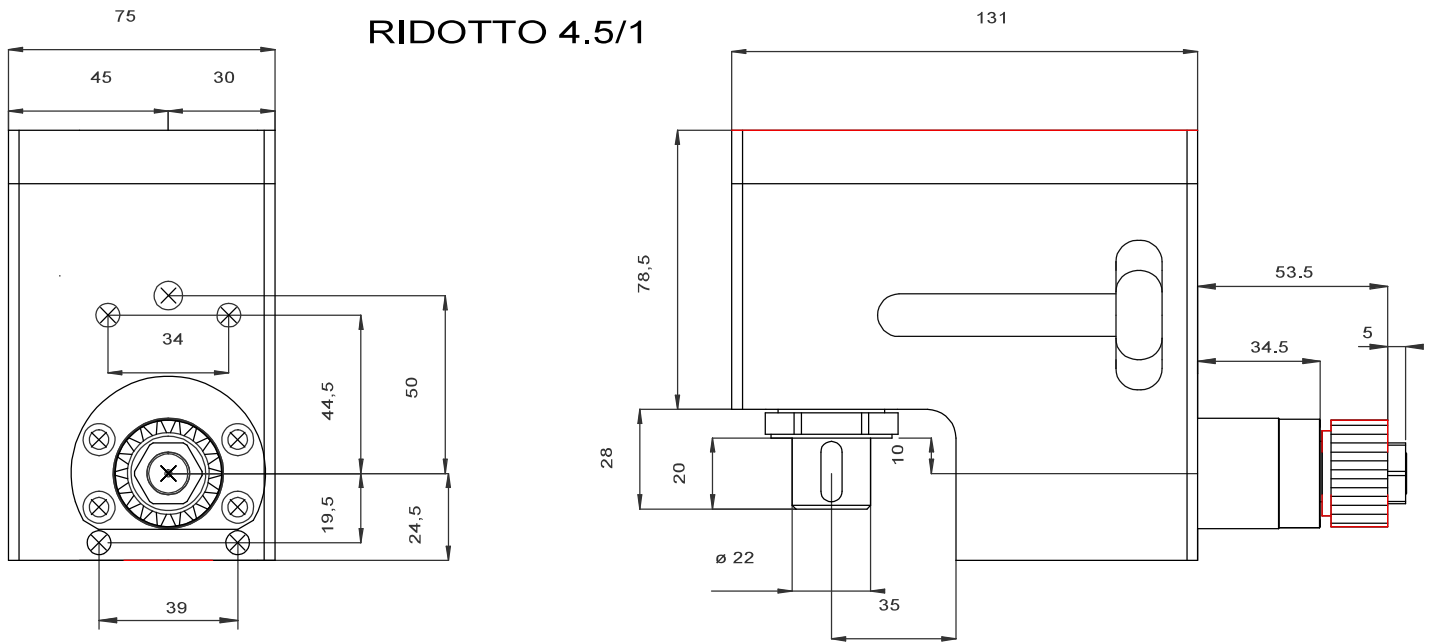

COD.006-100-CZP
RIDOTTO 4-1
CONTRO MANDRINO
PORTA UTENSILI FORO 20

COD.R08-160-CZS
RIDOTTO 8/1
ALBERO PORTA FRESA D=16

COD.R45-022 CZS

PORTA FRESA ALBERO 22

RIDOTTO 4.5/1

COD. SP0-300-CZ

PORTA PINZE ER 11 RP 1/1

ALBERO D=16 RP 3/1