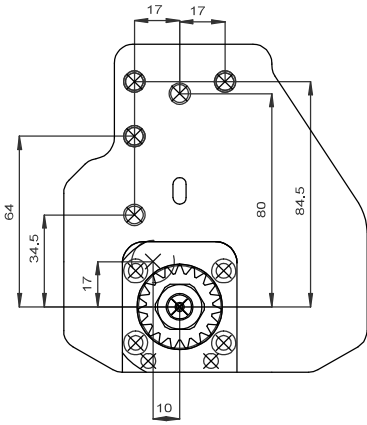

MODULI

ROTANTI

SPECIALI

COD.004-100-CZP

PORTA FRESA ALBERO 22
RIDOTTO 4-1

COD.005-100-CZP

PORTA UTENSILI FORO 20

RIDOTTO 4-1

COD.006-100-CZP
RIDOTTO 4-1
CONTRO MANDRINO
PORTA UTENSILI FORO 20

COD.R08-160-CZS
RIDOTTO 8/1
ALBERO PORTA FRESA D=16

COD.R45-022 CZS

PORTA FRESA ALBERO 22

RIDOTTO 4.5/1

COD. SP0-300-CZ

PORTA PINZE ER 11 RP 1/1

ALBERO D=16 RP 3/1