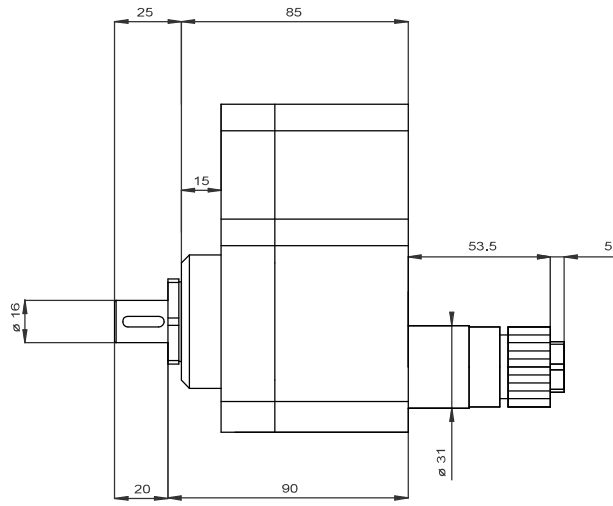

MODULI

ROTANTI

SPECIALI

COD.004-100-CZP

PORTA FRESA ALBERO 22
RIDOTTO 4-1

COD.005-100-CZP

PORTA UTENSILI FORO 20

RIDOTTO 4-1

COD.006-100-CZP
RIDOTTO 4-1
CONTRO MANDRINO
PORTA UTENSILI FORO 20

COD.R08-160-CZS
RIDOTTO 8/1
ALBERO PORTA FRESA D=16

COD.R45-022 CZS

PORTA FRESA ALBERO 22

RIDOTTO 4.5/1

COD. SP0-300-CZ

PORTA PINZE ER 11 RP 1/1

ALBERO D=16 RP 3/1