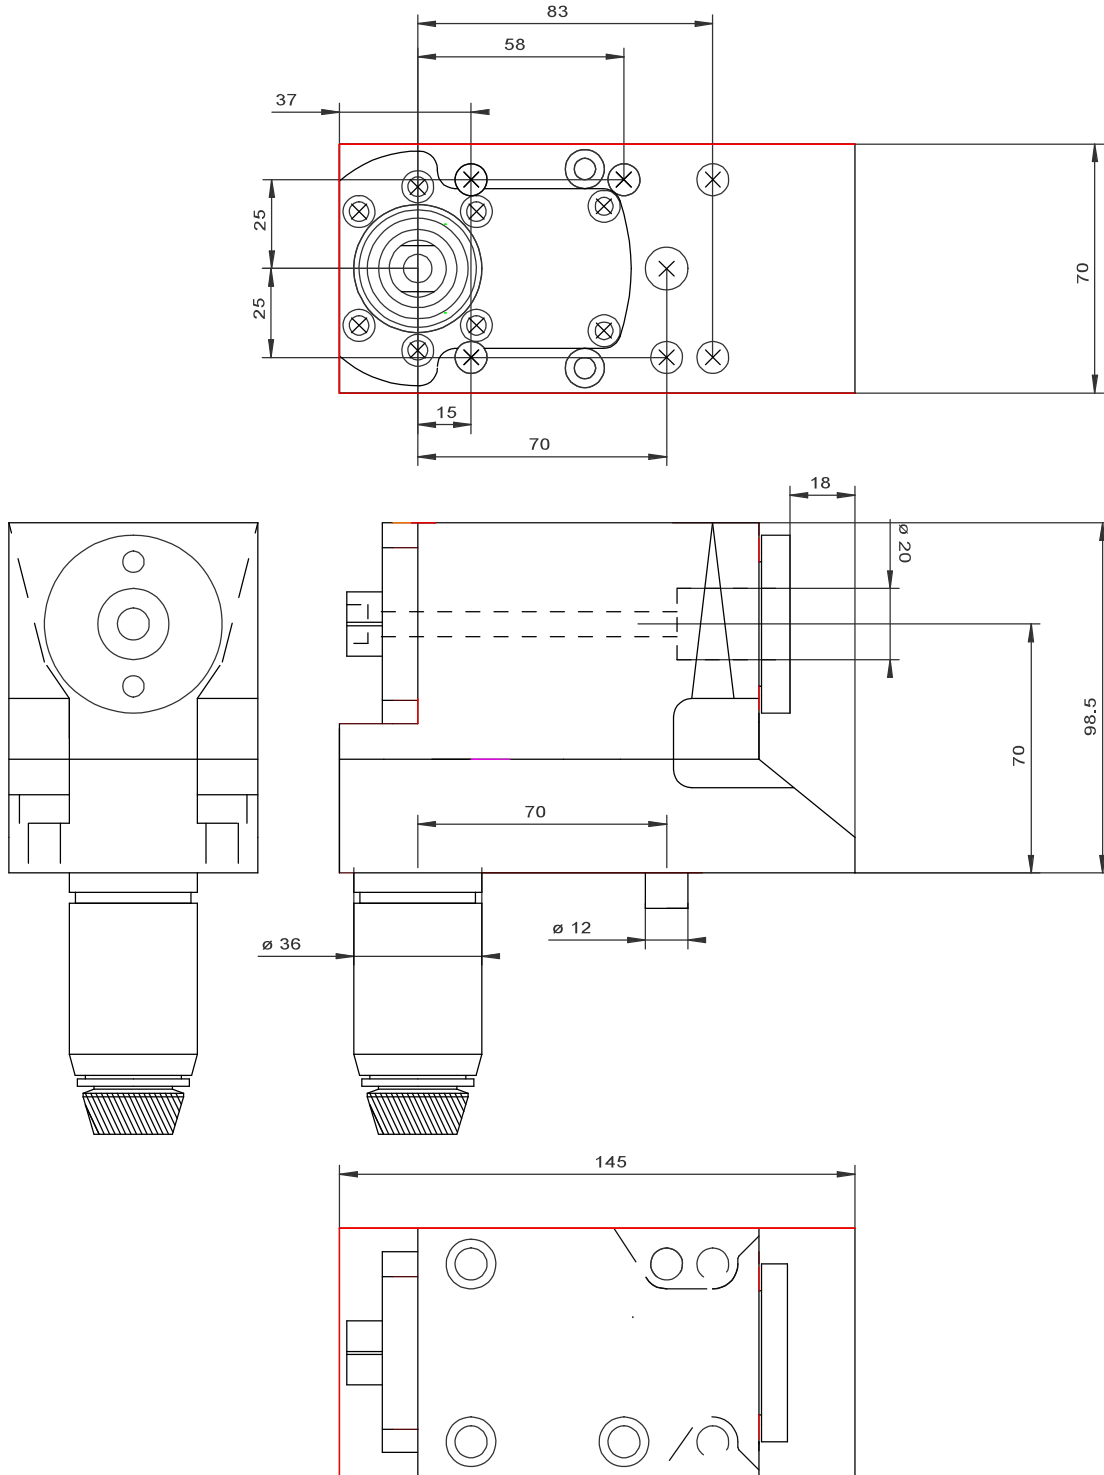

MODULI

ROTANTI

SPECIALI

COD.004-100-CZP

PORTA FRESA ALBERO 22
RIDOTTO 4-1

COD.005-100-CZP

PORTA UTENSILI FORO 20

RIDOTTO 4-1

COD.006-100-CZP
RIDOTTO 4-1
CONTRO MANDRINO
PORTA UTENSILI FORO 20

COD.R08-160-CZS
RIDOTTO 8/1
ALBERO PORTA FRESA D=16

COD.R45-022 CZS

PORTA FRESA ALBERO 22

RIDOTTO 4.5/1

COD. SP0-300-CZ

PORTA PINZE ER 11 RP 1/1

ALBERO D=16 RP 3/1