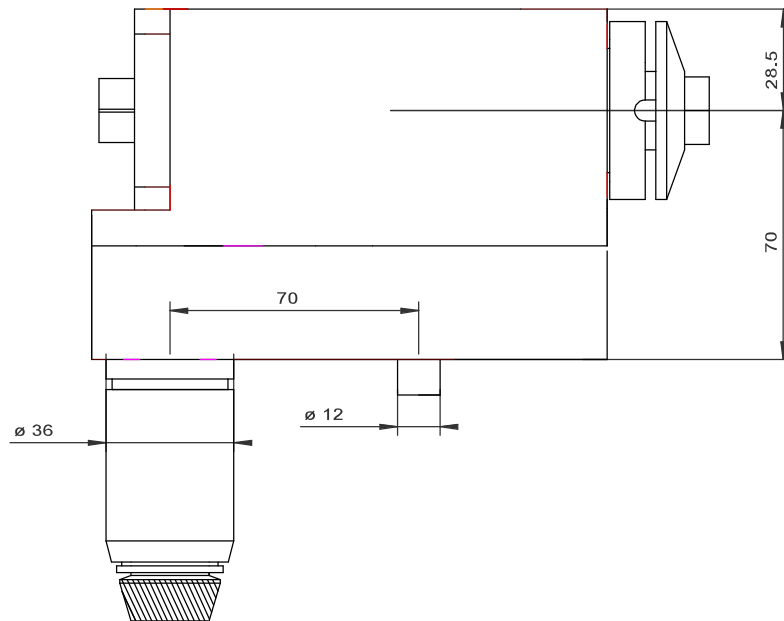

MODULI

ROTANTI

SPECIALI

COD.004-100-CZP

PORTA FRESA ALBERO 22
RIDOTTO 4-1

COD.005-100-CZP

PORTA UTENSILI FORO 20

RIDOTTO 4-1

COD.006-100-CZP
RIDOTTO 4-1
CONTRO MANDRINO
PORTA UTENSILI FORO 20

COD.R08-160-CZS
RIDOTTO 8/1
ALBERO PORTA FRESA D=16

COD.R45-022 CZS

PORTA FRESA ALBERO 22

RIDOTTO 4.5/1

COD. SP0-300-CZ

PORTA PINZE ER 11 RP 1/1

ALBERO D=16 RP 3/1