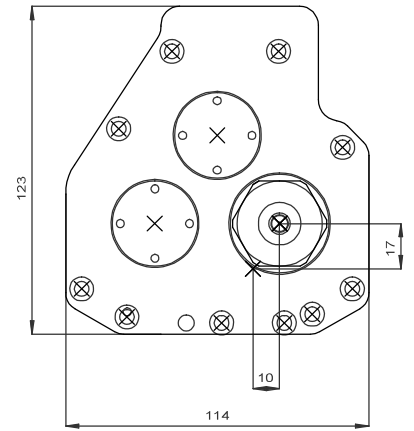

MODULI

ROTANTI

SPECIALI

COD.004-100-CZP

PORTA FRESA ALBERO 22
RIDOTTO 4-1

COD.005-100-CZP

PORTA UTENSILI FORO 20

RIDOTTO 4-1

COD.006-100-CZP
RIDOTTO 4-1
CONTRO MANDRINO
PORTA UTENSILI FORO 20

COD.R08-160-CZS
RIDOTTO 8/1
ALBERO PORTA FRESA D=16

COD.R45-022 CZS

PORTA FRESA ALBERO 22

RIDOTTO 4.5/1

COD. SP0-300-CZ

PORTA PINZE ER 11 RP 1/1

ALBERO D=16 RP 3/1