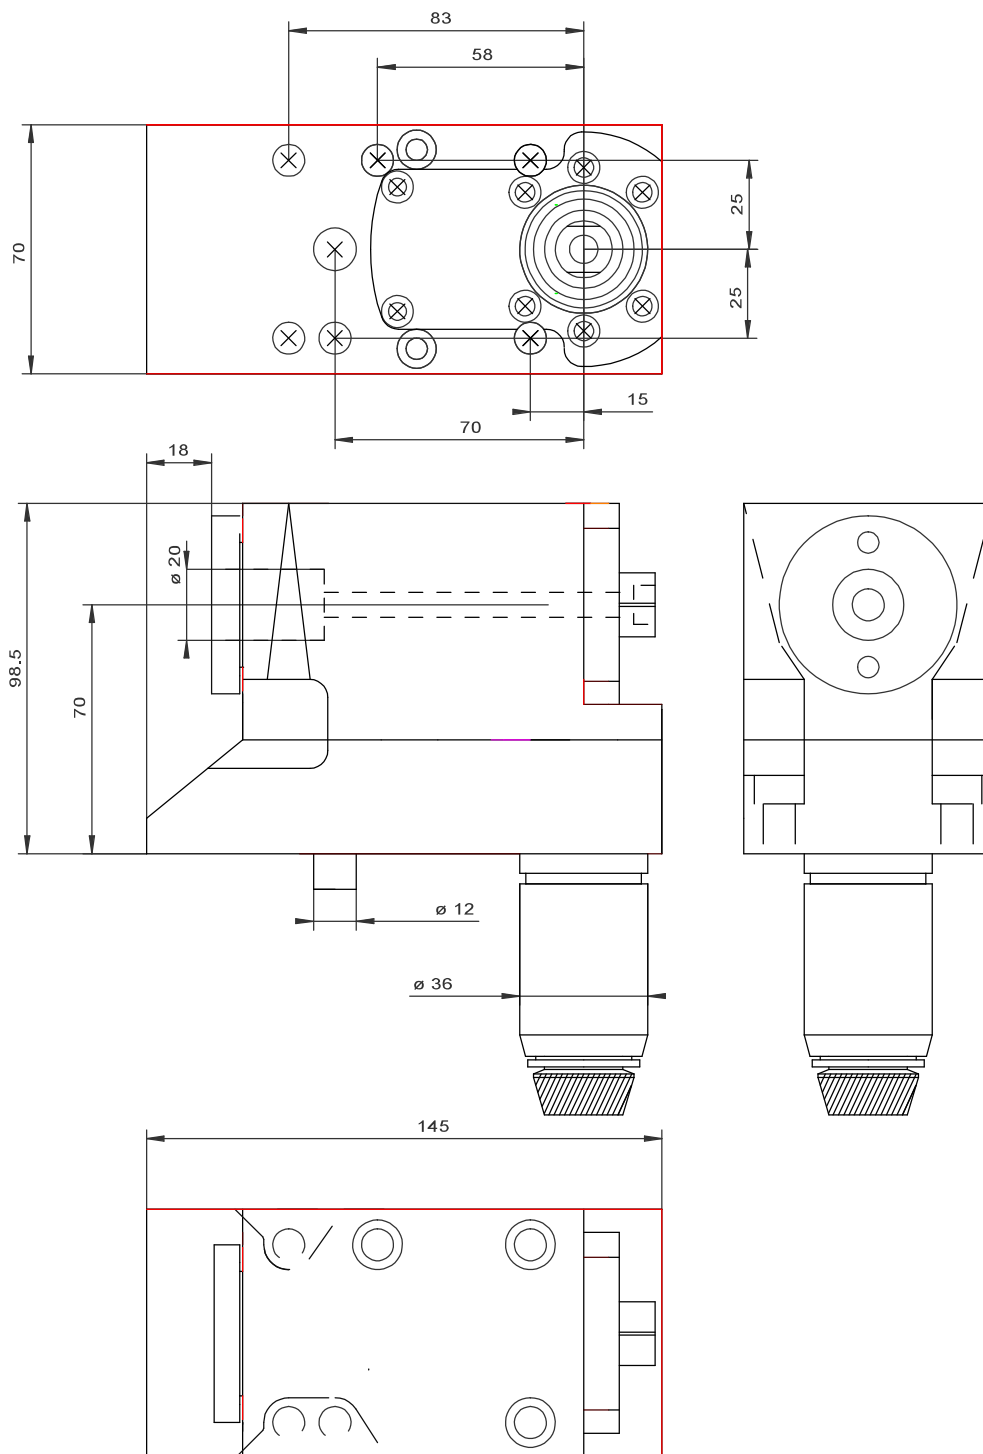

MODULI

ROTANTI

SPECIALI

COD.004-100-CZP

PORTA FRESA ALBERO 22
RIDOTTO 4-1

COD.005-100-CZP

PORTA UTENSILI FORO 20

RIDOTTO 4-1

COD.006-100-CZP
RIDOTTO 4-1
CONTRO MANDRINO
PORTA UTENSILI FORO 20

COD.R08-160-CZS
RIDOTTO 8/1
ALBERO PORTA FRESA D=16

COD.R45-022 CZS

PORTA FRESA ALBERO 22

RIDOTTO 4.5/1

COD. SP0-300-CZ

PORTA PINZE ER 11 RP 1/1

ALBERO D=16 RP 3/1