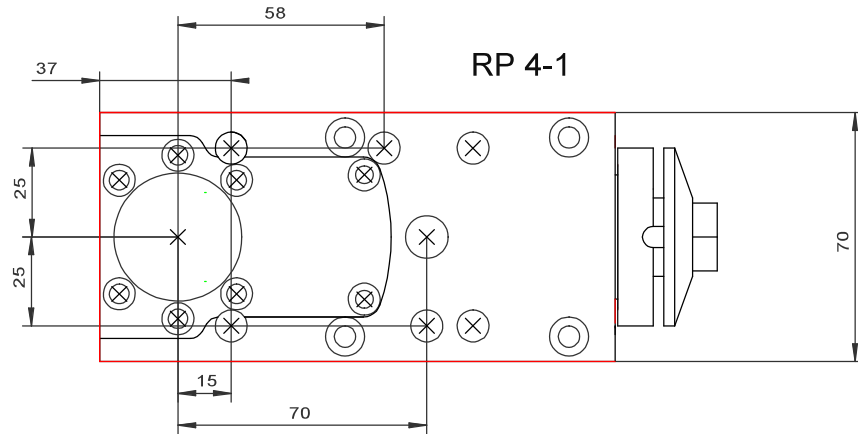

MODULI

ROTANTI

SPECIALI

COD.004-100-CZP

PORTA FRESA ALBERO 22
RIDOTTO 4-1

COD.005-100-CZP

PORTA UTENSILI FORO 20

RIDOTTO 4-1

COD.006-100-CZP
RIDOTTO 4-1
CONTRO MANDRINO
PORTA UTENSILI FORO 20

COD.R08-160-CZS
RIDOTTO 8/1
ALBERO PORTA FRESA D=16

COD.R45-022 CZS

PORTA FRESA ALBERO 22

RIDOTTO 4.5/1

COD. SP0-300-CZ

PORTA PINZE ER 11 RP 1/1

ALBERO D=16 RP 3/1