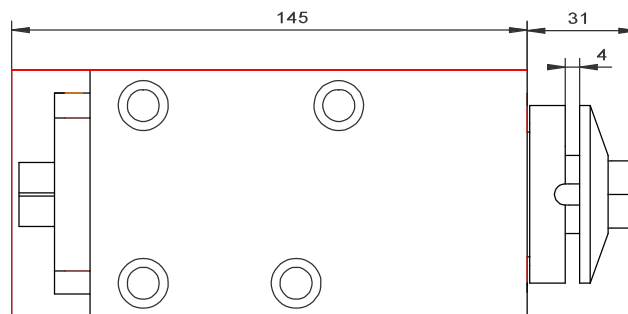

MODULI

ROTANTI

SPECIALI

COD.004-100-CZP

PORTA FRESA ALBERO 22
RIDOTTO 4-1

COD.005-100-CZP

PORTA UTENSILI FORO 20

RIDOTTO 4-1

COD.006-100-CZP
RIDOTTO 4-1
CONTRO MANDRINO
PORTA UTENSILI FORO 20

COD.R08-160-CZS
RIDOTTO 8/1
ALBERO PORTA FRESA D=16

COD.R45-022 CZS

PORTA FRESA ALBERO 22

RIDOTTO 4.5/1

COD. SP0-300-CZ

PORTA PINZE ER 11 RP 1/1

ALBERO D=16 RP 3/1