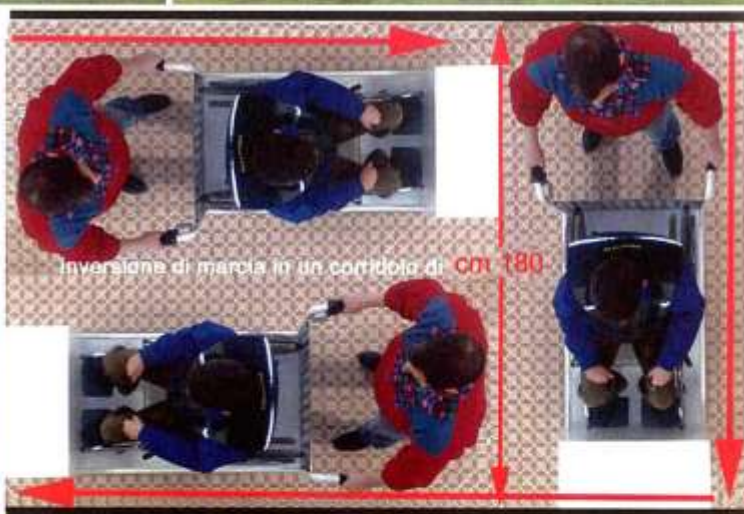

Bigà K 1

Montato su
base
Bigà K1

Bigà K 1

Carrello elettrico di semplice uso per movimentare vario materiale pesante in appoggio o su carrelli con ruote.

Inversione totale in corridoi larghi cm 150.

Autonomia 3 ore in continuo.

Piano di carico cm 11 da terra.

Misure cm 145x70.

Bigà Italia srl Italy

www.bigaitalia.it info@bigaitalia.it

Bigà H 1

Bigà H 1

Carrello elettrico di semplice uso per movimentare sedie a rotelle con pazienti. Inversione totale in corridoi larghi cm 180. Autonomia 3 ore in continuo. Piano di carico cm 11 da terra. Misure cm 150 x 70