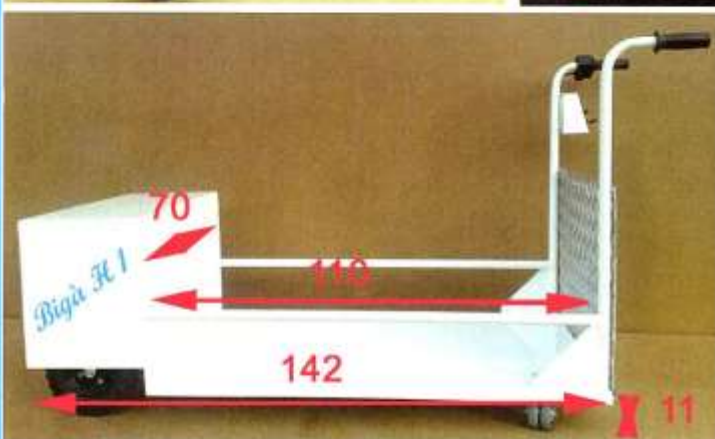

Bigà K 1

Montato su
base
Bigà K1

Bigà K 1

Carrello elettrico di semplice uso per movimentare vario materiale pesante in appoggio o su carrelli con ruote.

Inversione totale in corridoi larghi cm 150.

Autonomia 3 ore in continuo.

Piano di carico cm 11 da terra.

Misure cm 145x70.

Bigà Italia srl Italy

www.bigaitalia.it info@bigaitalia.it

Bigà H 1

Bigà H 1

Carrello elettrico di semplice uso per movimentare sedie a rotelle con pazienti. Inversione totale in corridoi larghi cm 180. Autonomia 3 ore in continuo. Piano di carico cm 11 da terra. Misure cm 150 x 70