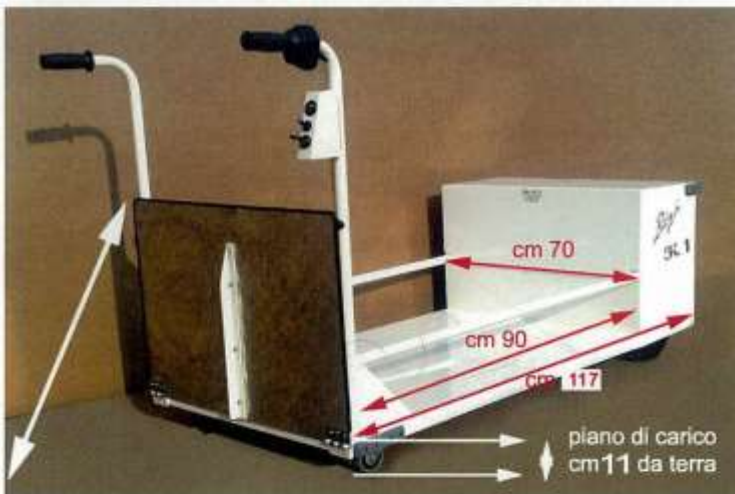

Bigà K 1

Montato su
base
Bigà K1

Bigà K 1

Carrello elettrico di semplice uso per movimentare vario materiale pesante in appoggio o su carrelli con ruote.

Inversione totale in corridoi larghi cm 150.

Autonomia 3 ore in continuo.

Piano di carico cm 11 da terra.

Misure cm 145x70.

Bigà Italia srl Italy

www.bigaitalia.it info@bigaitalia.it

Bigà H 1

Bigà H 1

Carrello elettrico di semplice uso per movimentare sedie a rotelle con pazienti. Inversione totale in corridoi larghi cm 180. Autonomia 3 ore in continuo. Piano di carico cm 11 da terra. Misure cm 150 x 70