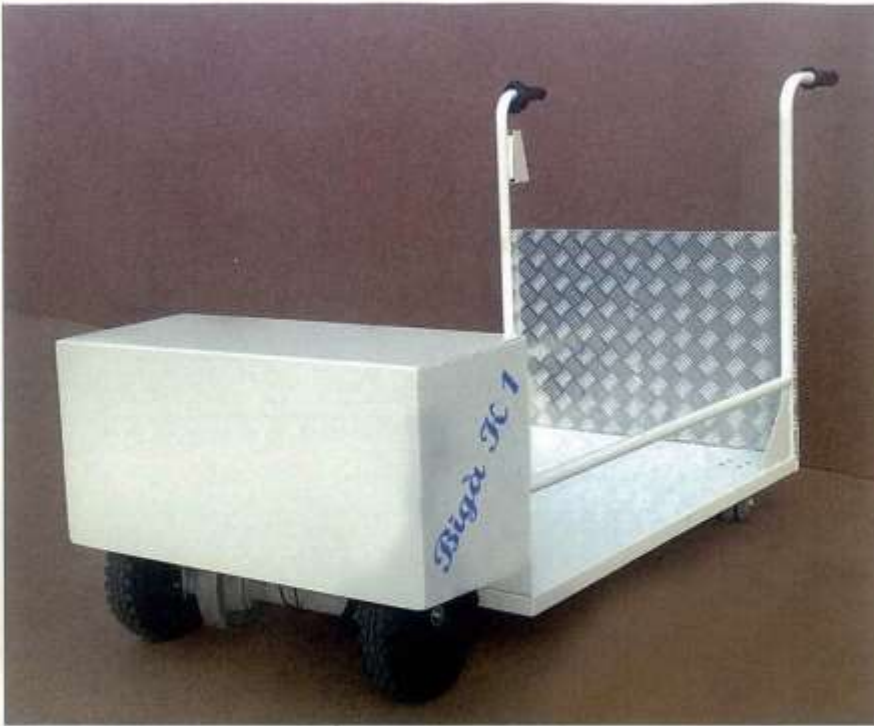

Bigà K 1

Montato su
base
Bigà K1

Bigà K 1

Carrello elettrico di semplice uso per movimentare vario materiale pesante in appoggio o su carrelli con ruote.

Inversione totale in corridoi larghi cm 150.

Autonomia 3 ore in continuo.

Piano di carico cm 11 da terra.

Misure cm 145x70.

Bigà Italia srl Italy

www.bigaitalia.it info@bigaitalia.it

Bigà H 1

Bigà H 1

Carrello elettrico di semplice uso per movimentare sedie a rotelle con pazienti. Inversione totale in corridoi larghi cm 180. Autonomia 3 ore in continuo. Piano di carico cm 11 da terra. Misure cm 150 x 70