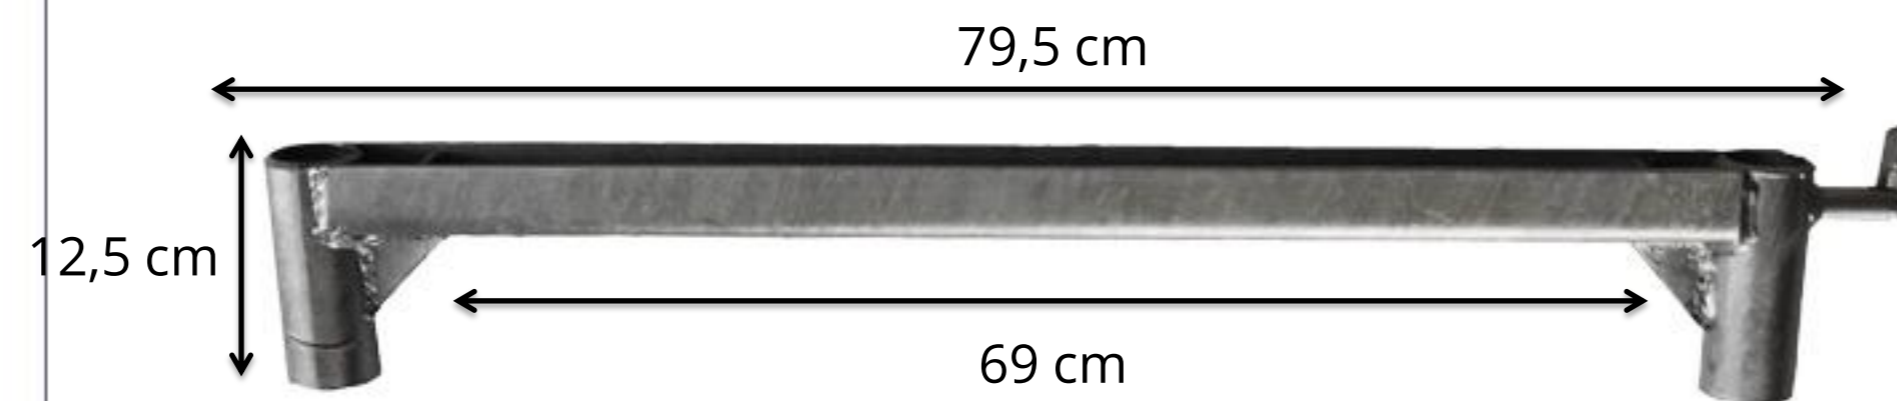

FACHADA 70

MARCO ANDAMIO

EURO

PESO UNITARIO: 20.3 KG

ANDAMIO EURO FACHADA 70

MARCO ANDAMIO
1/2 CUERPO
PESO UNITARIO: 14.3 KG

ANDAMIO EURO

FACHADA 70

INICIO EURO
PESO UNITARIO: 3.8 KG

NIVELADOR

PESO UNITARIO: 2.75 KG
DIÁMETRO: 33 MM

ANDAMIO EURO FACHADA 70

PLATAFORMA EURO
CON TAPA METÁLICA
PESO UNITARIO: 37.8 KG

ANDAMIO EURO

FACHADA 70

ESCALERA EURO