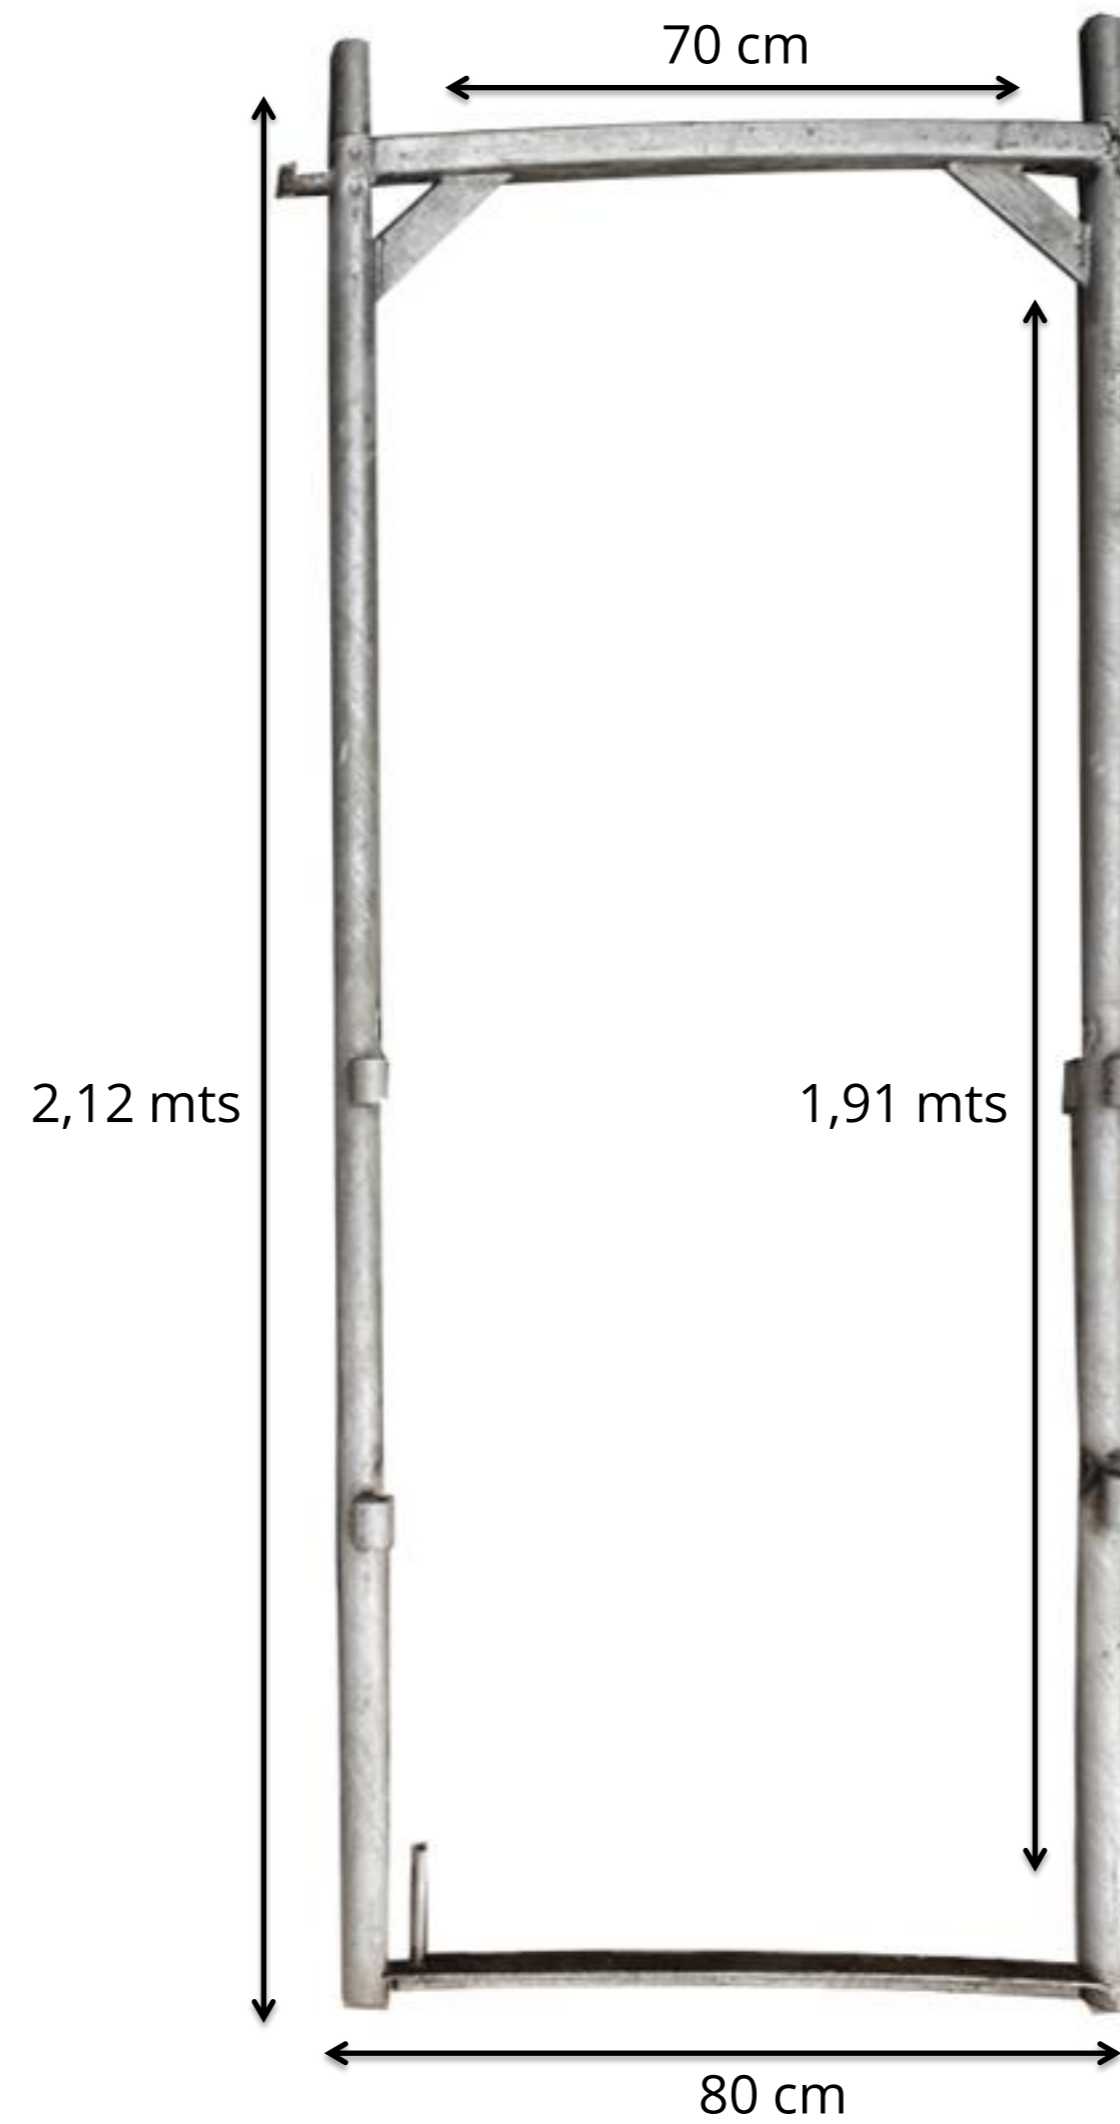

FACHADA 70

MARCO ANDAMIO

EURO

PESO UNITARIO: 20.3 KG

ANDAMIO EURO FACHADA 70

MARCO ANDAMIO
1/2 CUERPO
PESO UNITARIO: 14.3 KG

ANDAMIO EURO

FACHADA 70

INICIO EURO
PESO UNITARIO: 3.8 KG

NIVELADOR

PESO UNITARIO: 2.75 KG
DIÁMETRO: 33 MM

ANDAMIO EURO FACHADA 70

PLATAFORMA EURO
CON TAPA METÁLICA
PESO UNITARIO: 37.8 KG

ANDAMIO EURO

FACHADA 70

ESCALERA EURO

DIAGONAL EURO
PESO UNITARIO: 5.2 KG

TUBO GANCHO

MEDIDAS (MTS): 0.50; 0.70; 1.00; 1.20

PESO UNITARIO: 1.4; 2.2; 2.5; 3.15 KG

ABRAZADERA GIRATORIA
ZINCADA

PESO UNITARIO: 1.0 KG

ANDAMIO EURO

FACHADA 70