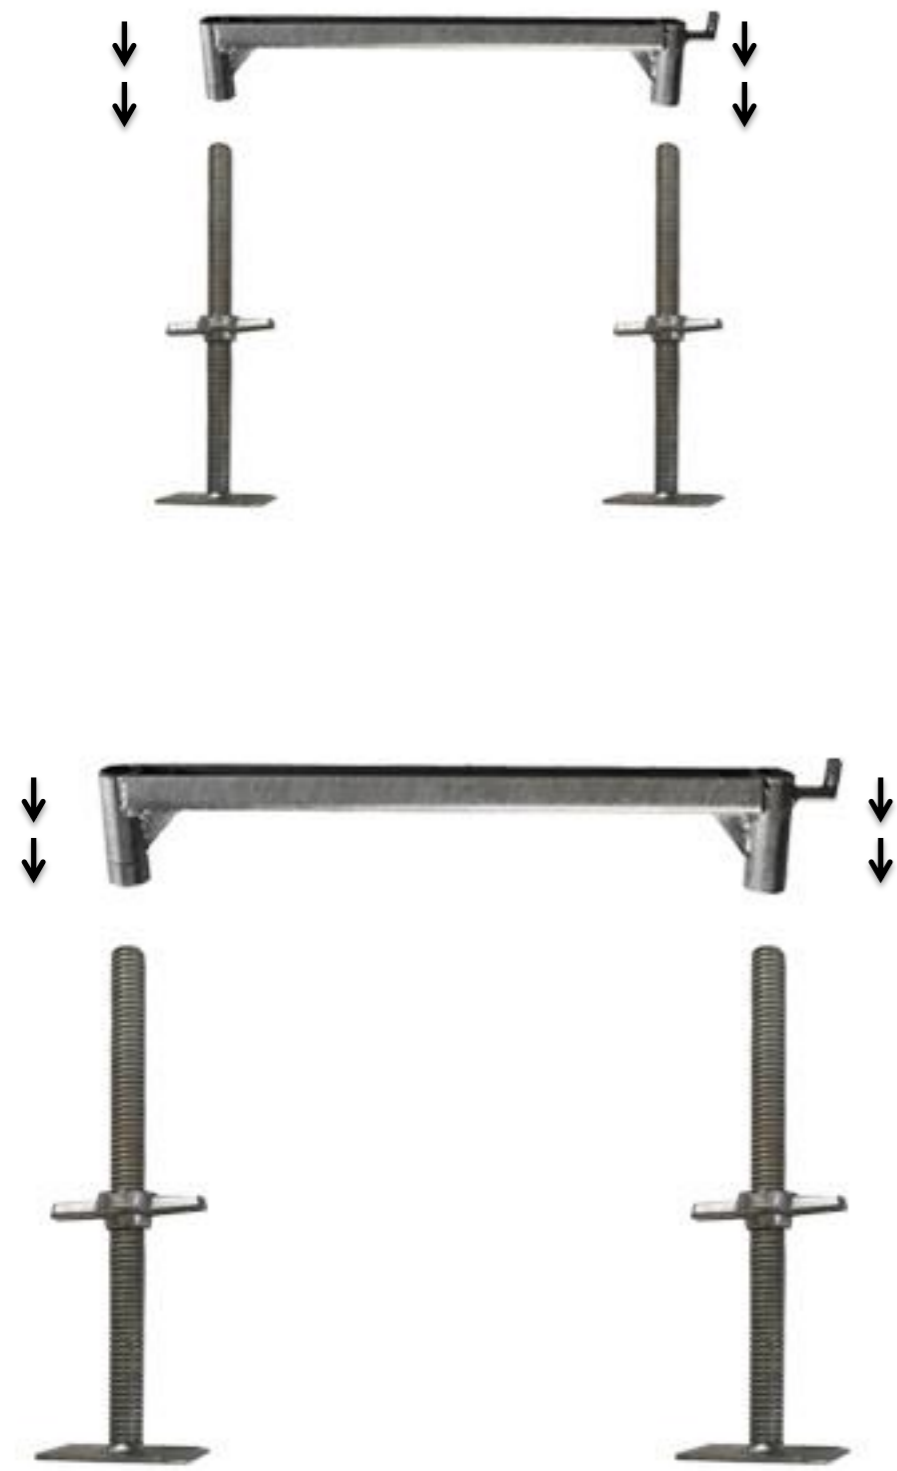

DIAGONAL EURO
PESO UNITARIO: 5.2 KG

TUBO GANCHO

MEDIDAS (MTS): 0.50; 0.70; 1.00; 1.20

PESO UNITARIO: 1.4; 2.2; 2.5; 3.15 KG

ABRAZADERA GIRATORIA
ZINCADA

PESO UNITARIO: 1.0 KG

ANDAMIO EURO

FACHADA 70

MÉNSULA EURO
PESO UNITARIO: 6.8 KG

ANDAMIO EURO
FACHADA 70

TUBO BARANDA EURO
PESO UNITARIO: 3.0 KG

ARMADO ANDAMIO EURO

1

2

3

4