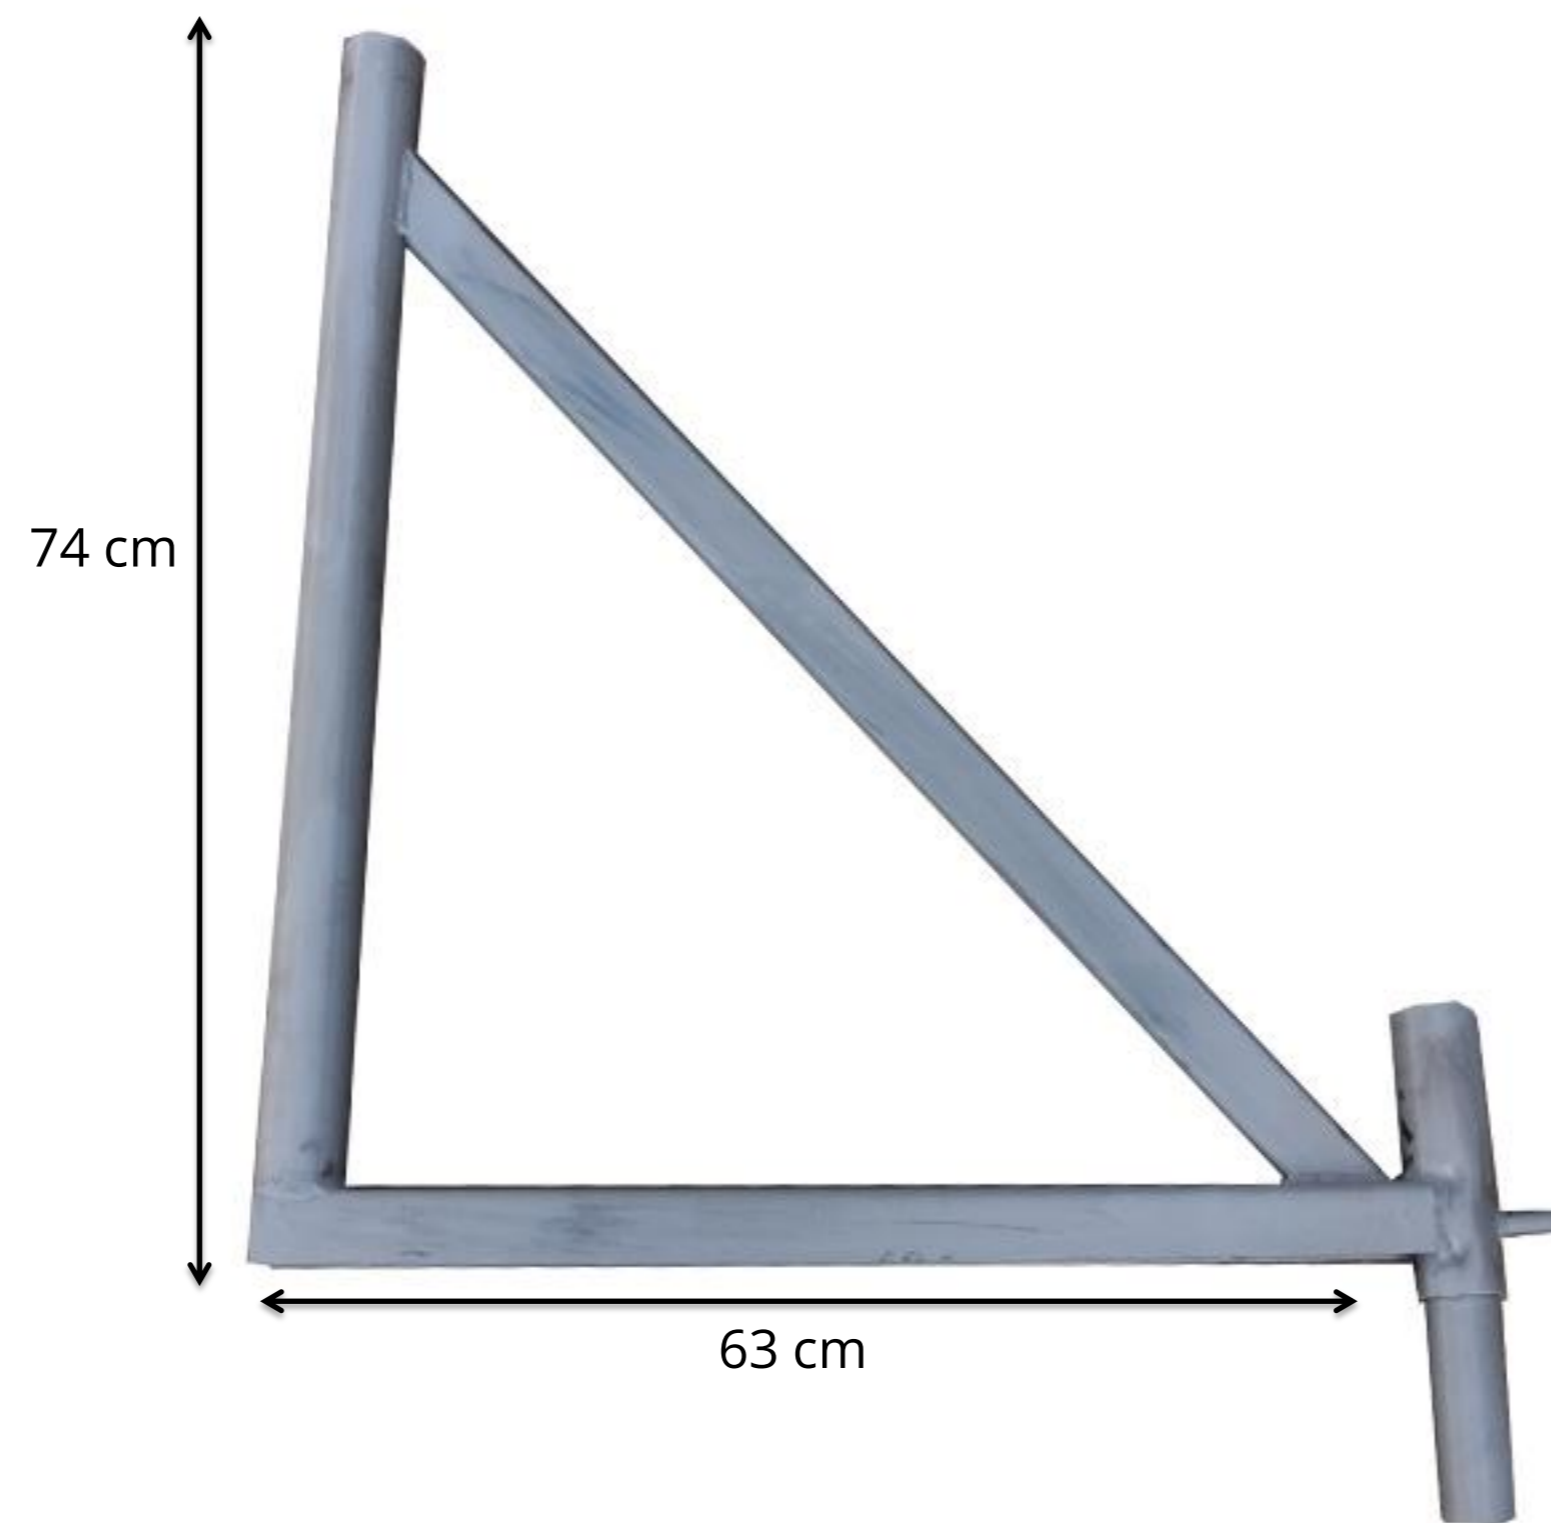

DIAGONAL EURO
PESO UNITARIO: 5.2 KG

TUBO GANCHO

MEDIDAS (MTS): 0.50; 0.70; 1.00; 1.20

PESO UNITARIO: 1.4; 2.2; 2.5; 3.15 KG

ABRAZADERA GIRATORIA
ZINCADA

PESO UNITARIO: 1.0 KG

ANDAMIO EURO

FACHADA 70