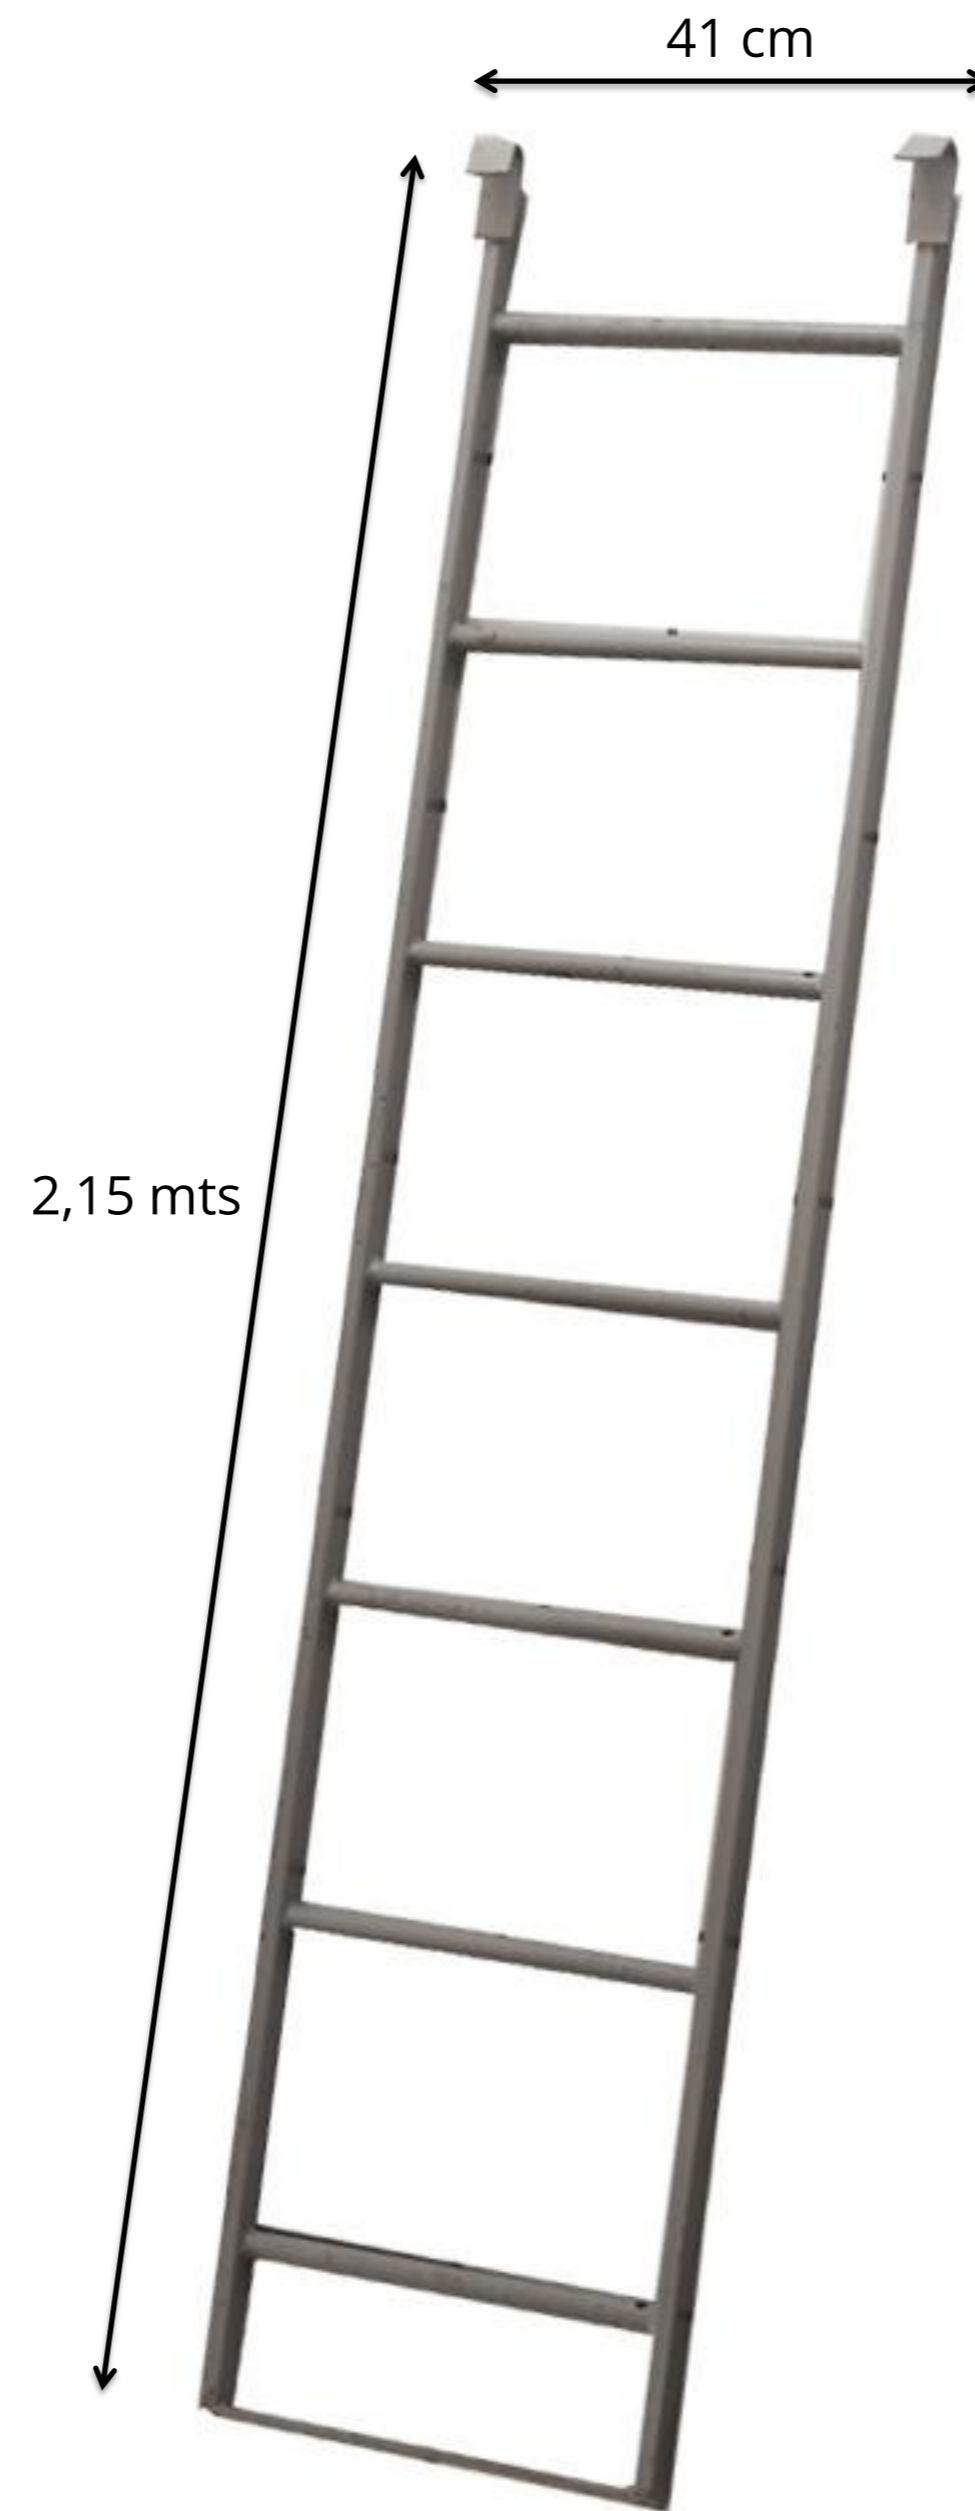

FACHADA 70

MARCO ANDAMIO

EURO

PESO UNITARIO: 20.3 KG

ANDAMIO EURO FACHADA 70

MARCO ANDAMIO
1/2 CUERPO
PESO UNITARIO: 14.3 KG

ANDAMIO EURO

FACHADA 70

INICIO EURO
PESO UNITARIO: 3.8 KG

NIVELADOR

PESO UNITARIO: 2.75 KG
DIÁMETRO: 33 MM

ANDAMIO EURO FACHADA 70

PLATAFORMA EURO
CON TAPA METÁLICA
PESO UNITARIO: 37.8 KG

ANDAMIO EURO

FACHADA 70

ESCALERA EURO

DIAGONAL EURO
PESO UNITARIO: 5.2 KG

TUBO GANCHO

MEDIDAS (MTS): 0.50; 0.70; 1.00; 1.20

PESO UNITARIO: 1.4; 2.2; 2.5; 3.15 KG

ABRAZADERA GIRATORIA
ZINCADA

PESO UNITARIO: 1.0 KG

ANDAMIO EURO

FACHADA 70