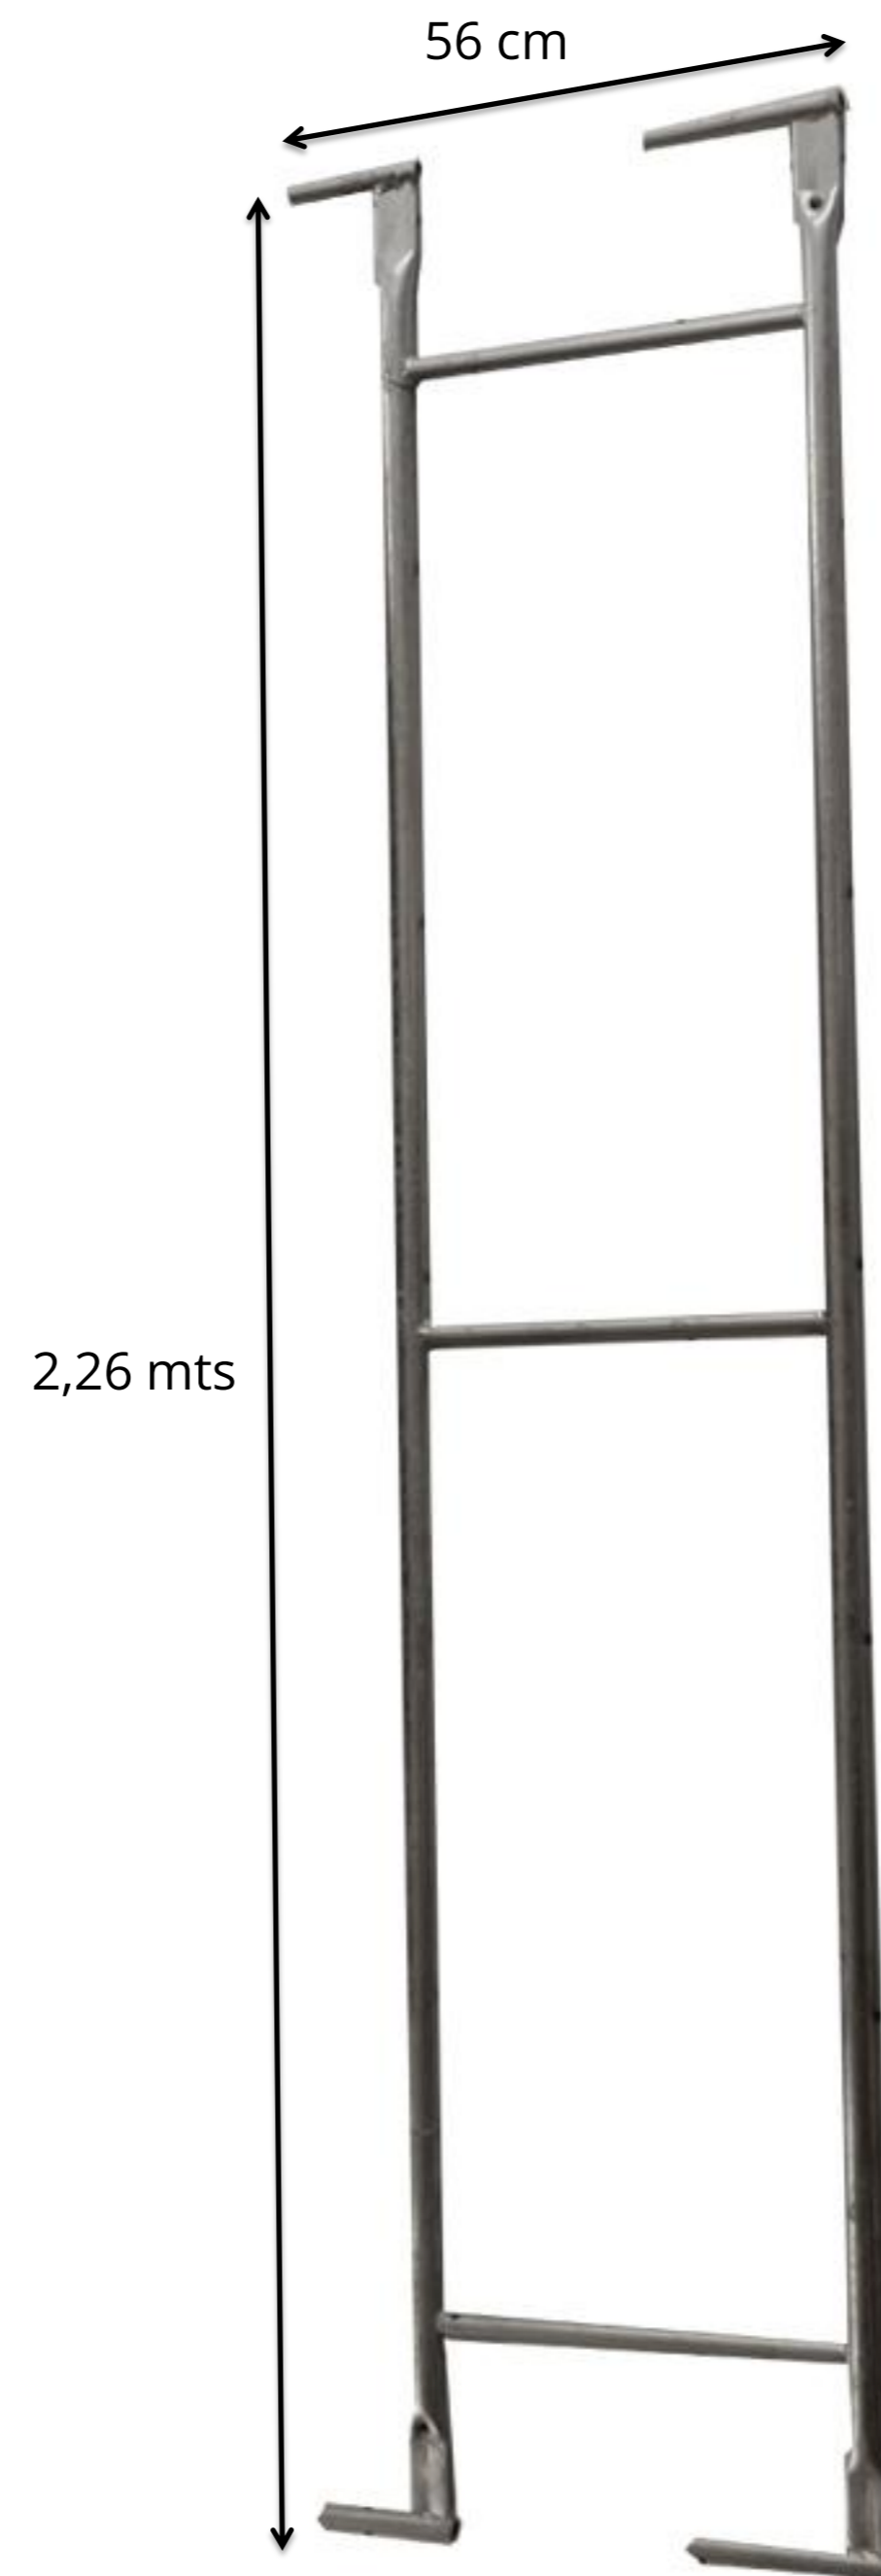

INICIO EURO
PESO UNITARIO: 3.8 KG

NIVELADOR

PESO UNITARIO: 2.75 KG
DIÁMETRO: 33 MM

ANDAMIO EURO FACHADA 70

PLATAFORMA EURO
CON TAPA METÁLICA
PESO UNITARIO: 37.8 KG

ANDAMIO EURO

FACHADA 70

ESCALERA EURO

PESO UNITARIO: 12.3 KG

ANDAMIO EURO
FACHADA 70

BANDEJA EURO 320

PESO UNITARIO: 16.5 KG

ANDAMIO EURO FACHADA 70

BANDEJA EURO 220

PESO UNITARIO: 12.5 KG

ANDAMIO EURO
FACHADA 70

BARANDA LARGA
PESO UNITARIO: 8.5 KG

ANDAMIO EURO
FACHADA 70

BARANDA CORTA
PESO UNITARIO: 4.2 KG

ANDAMIO EURO
FACHADA 70

RODAPIE LARGO
PESO UNITARIO: 6.9 KG

RODAPIE **E** CORTO
PESO UNITARIO: 2.25 KG

ANDAMIO EURO
FACHADA 70

DIAGONAL EURO
PESO UNITARIO: 5.2 KG

TUBO GANCHO

MEDIDAS (MTS): 0.50; 0.70; 1.00; 1.20

PESO UNITARIO: 1.4; 2.2; 2.5; 3.15 KG

ABRAZADERA GIRATORIA
ZINCADA

PESO UNITARIO: 1.0 KG

ANDAMIO EURO

FACHADA 70