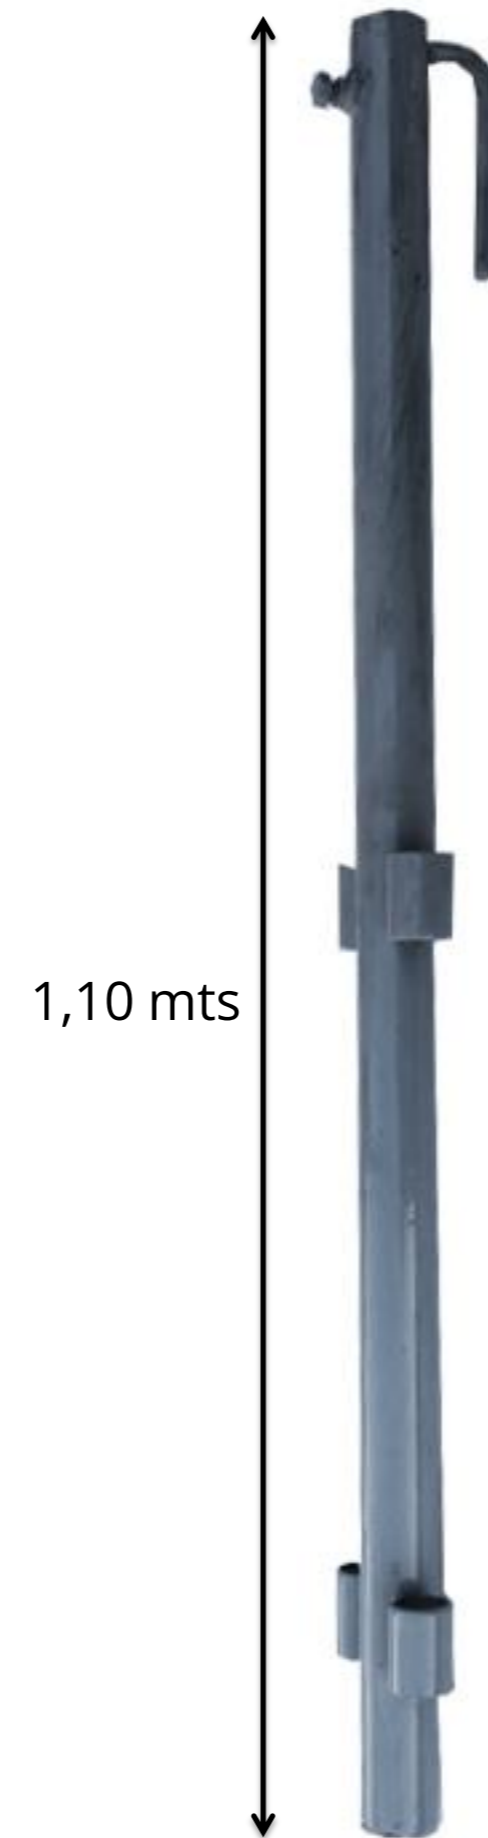

ANDAMIO EURO
FACHADA 70

TUBO BARANDA EURO
PESO UNITARIO: 3.0 KG