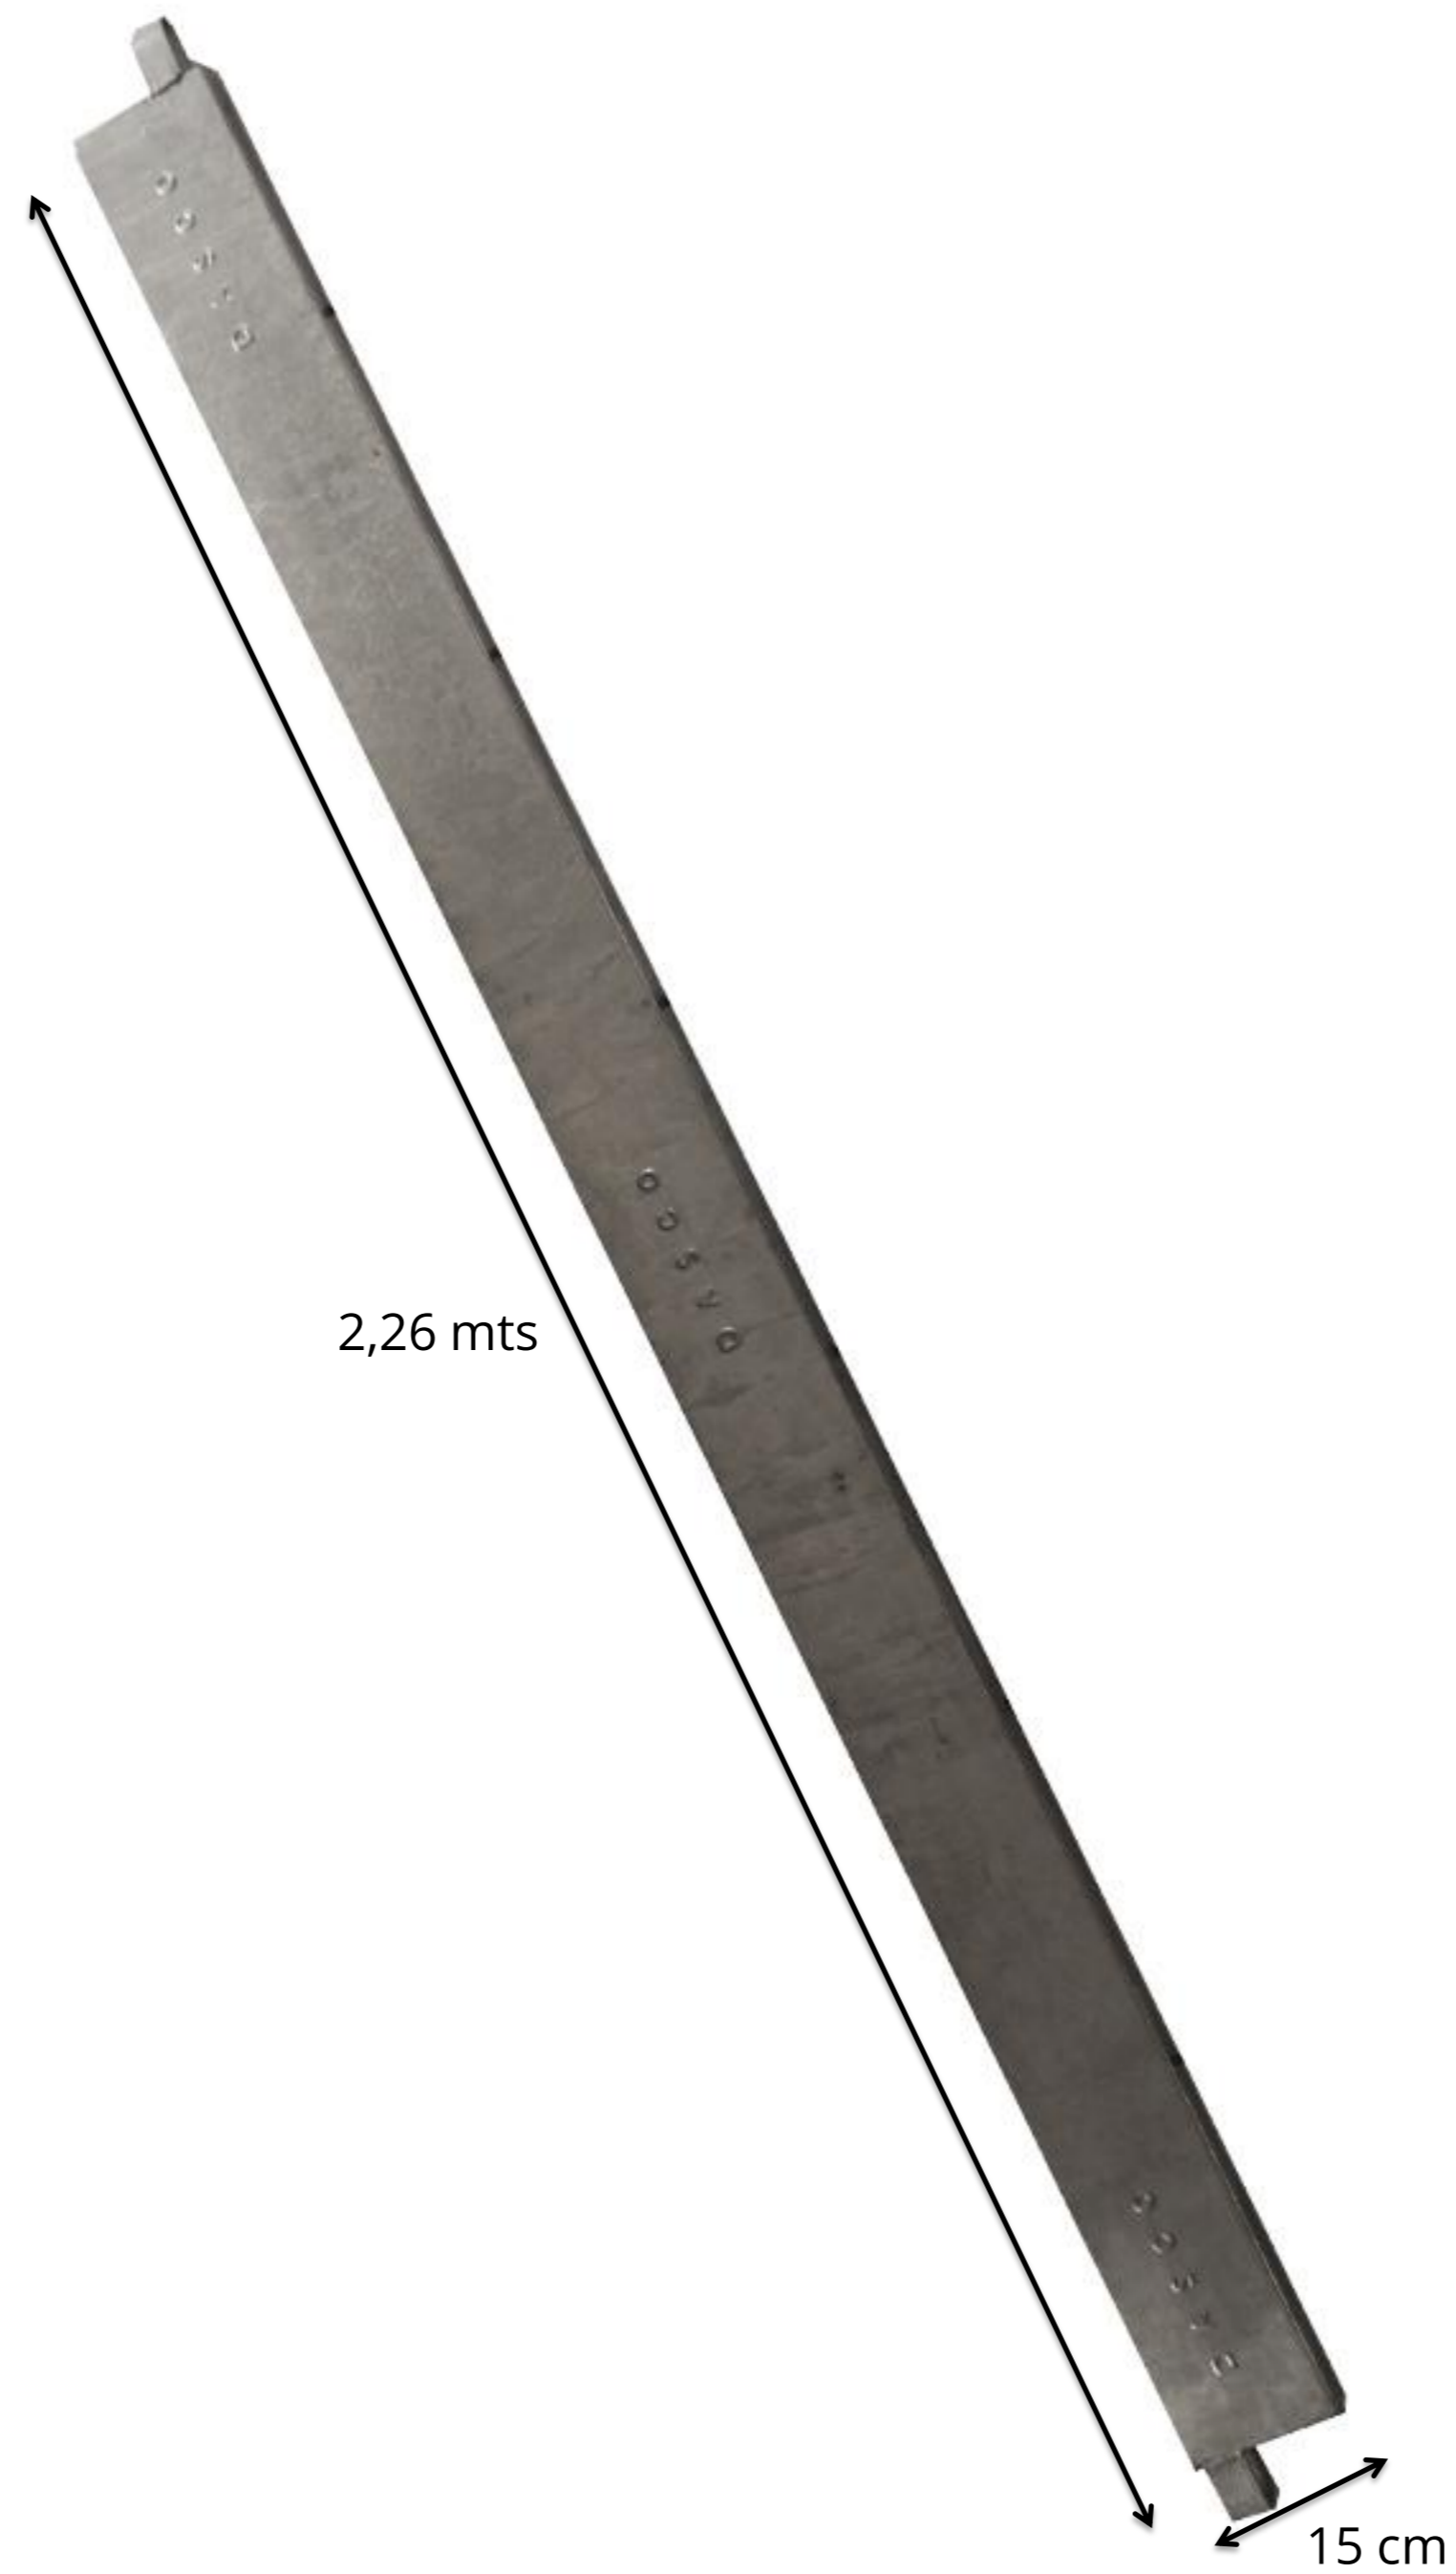

ANDAMIO EURO
FACHADA 70

RODAPIE LARGO
PESO UNITARIO: 6.9 KG