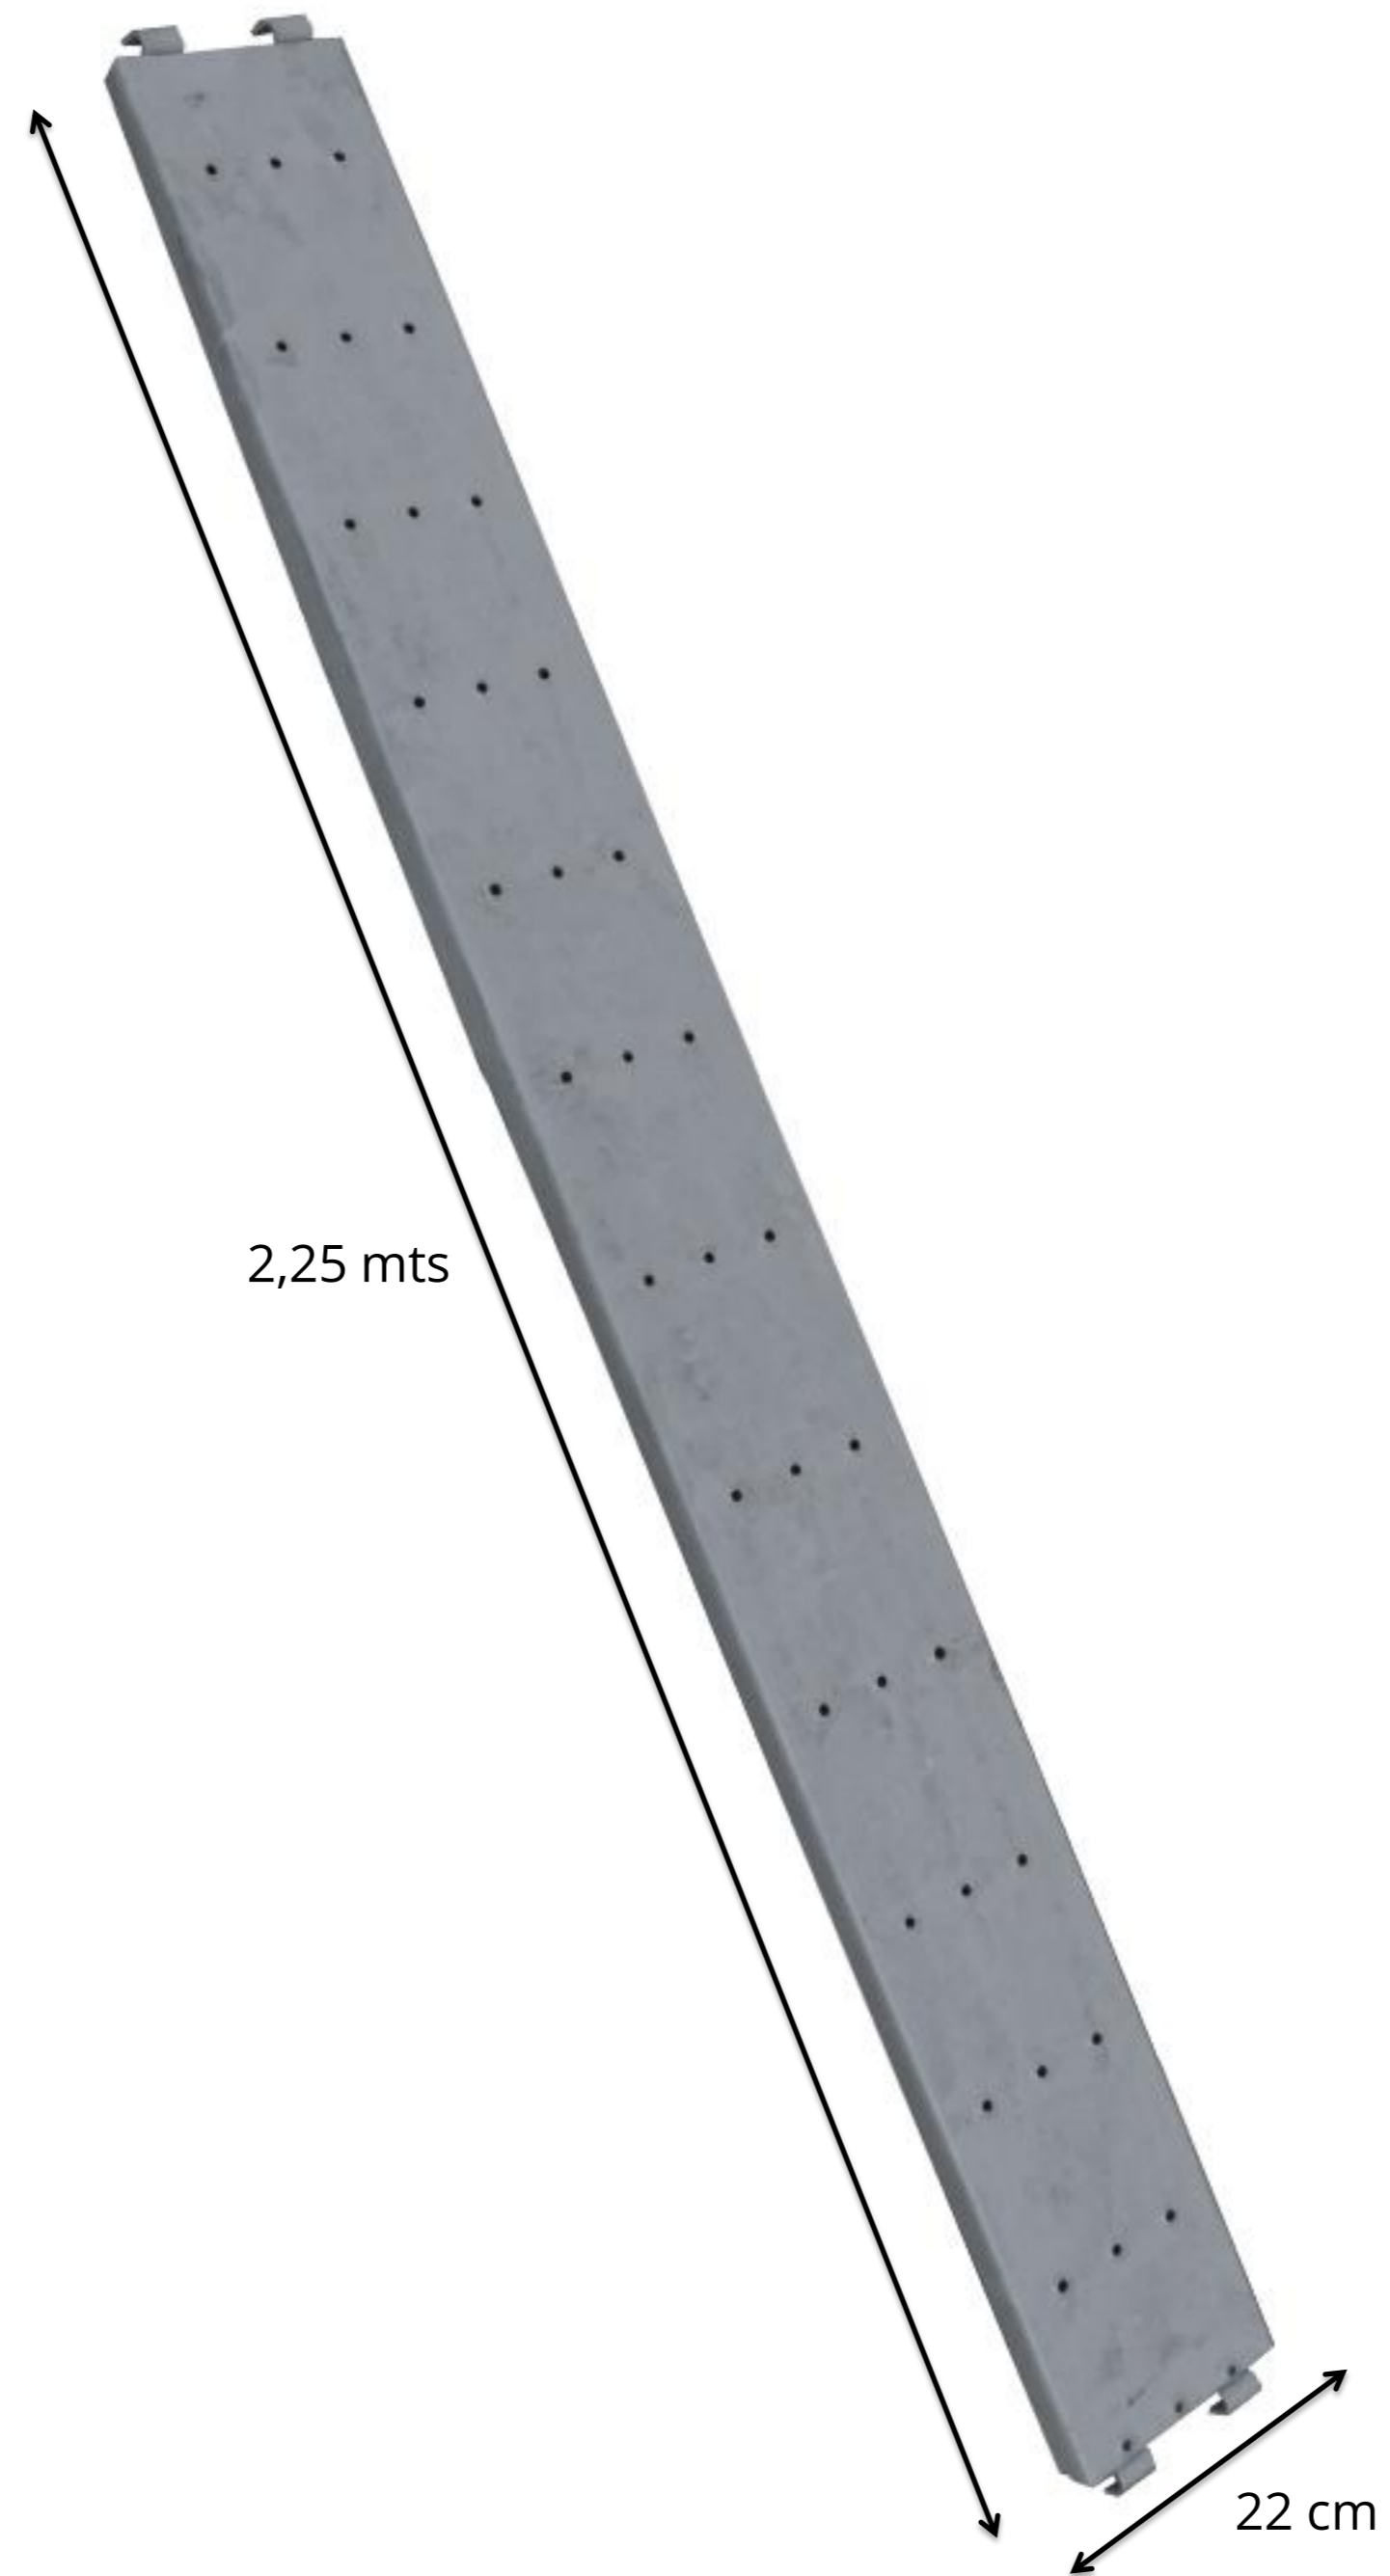

ANDAMIO EURO FACHADA 70

BANDEJA EURO 220

PESO UNITARIO: 12.5 KG