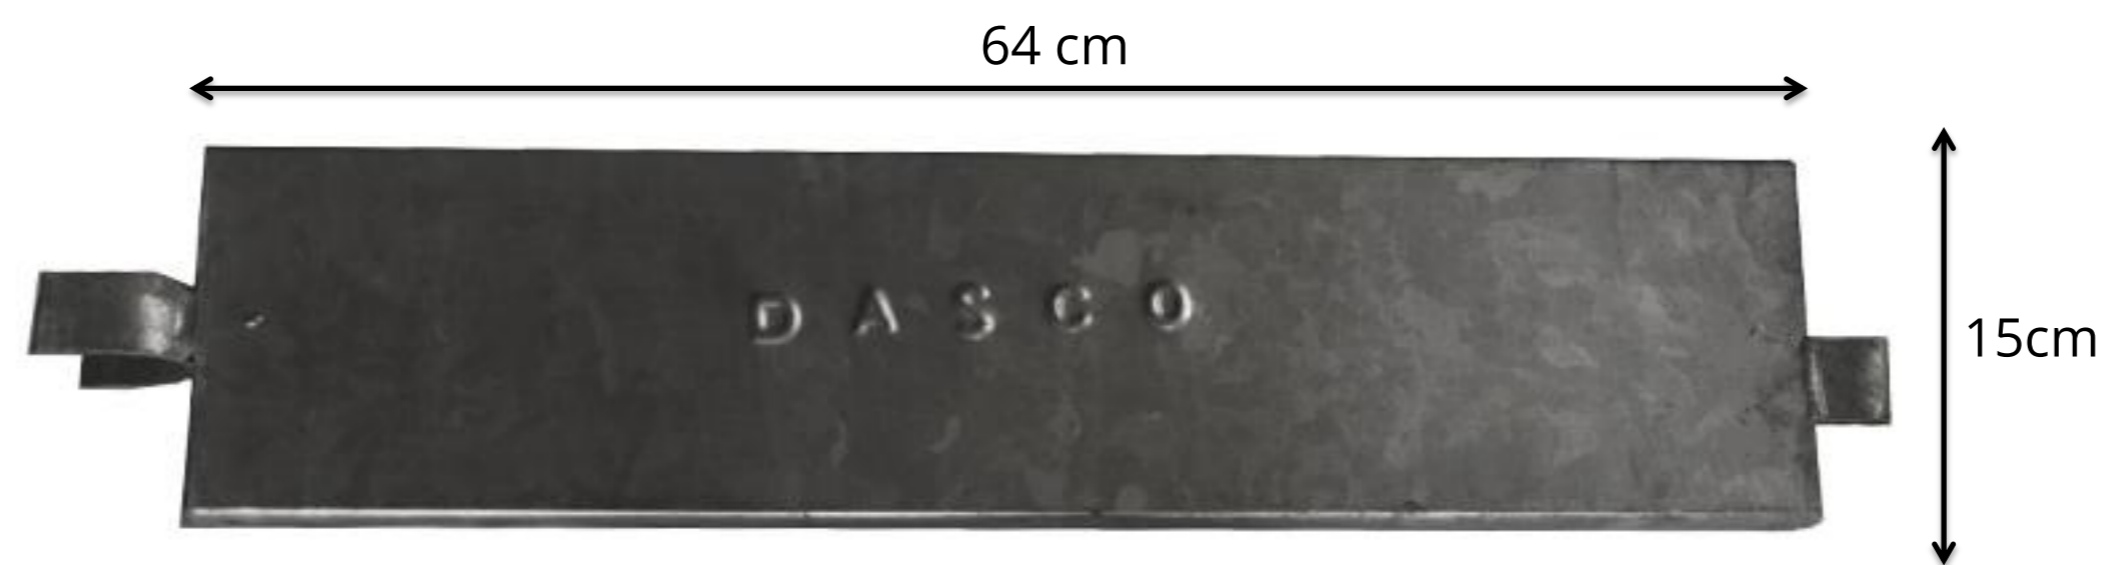

RODAPIE **E** CORTO
PESO UNITARIO: 2.25 KG