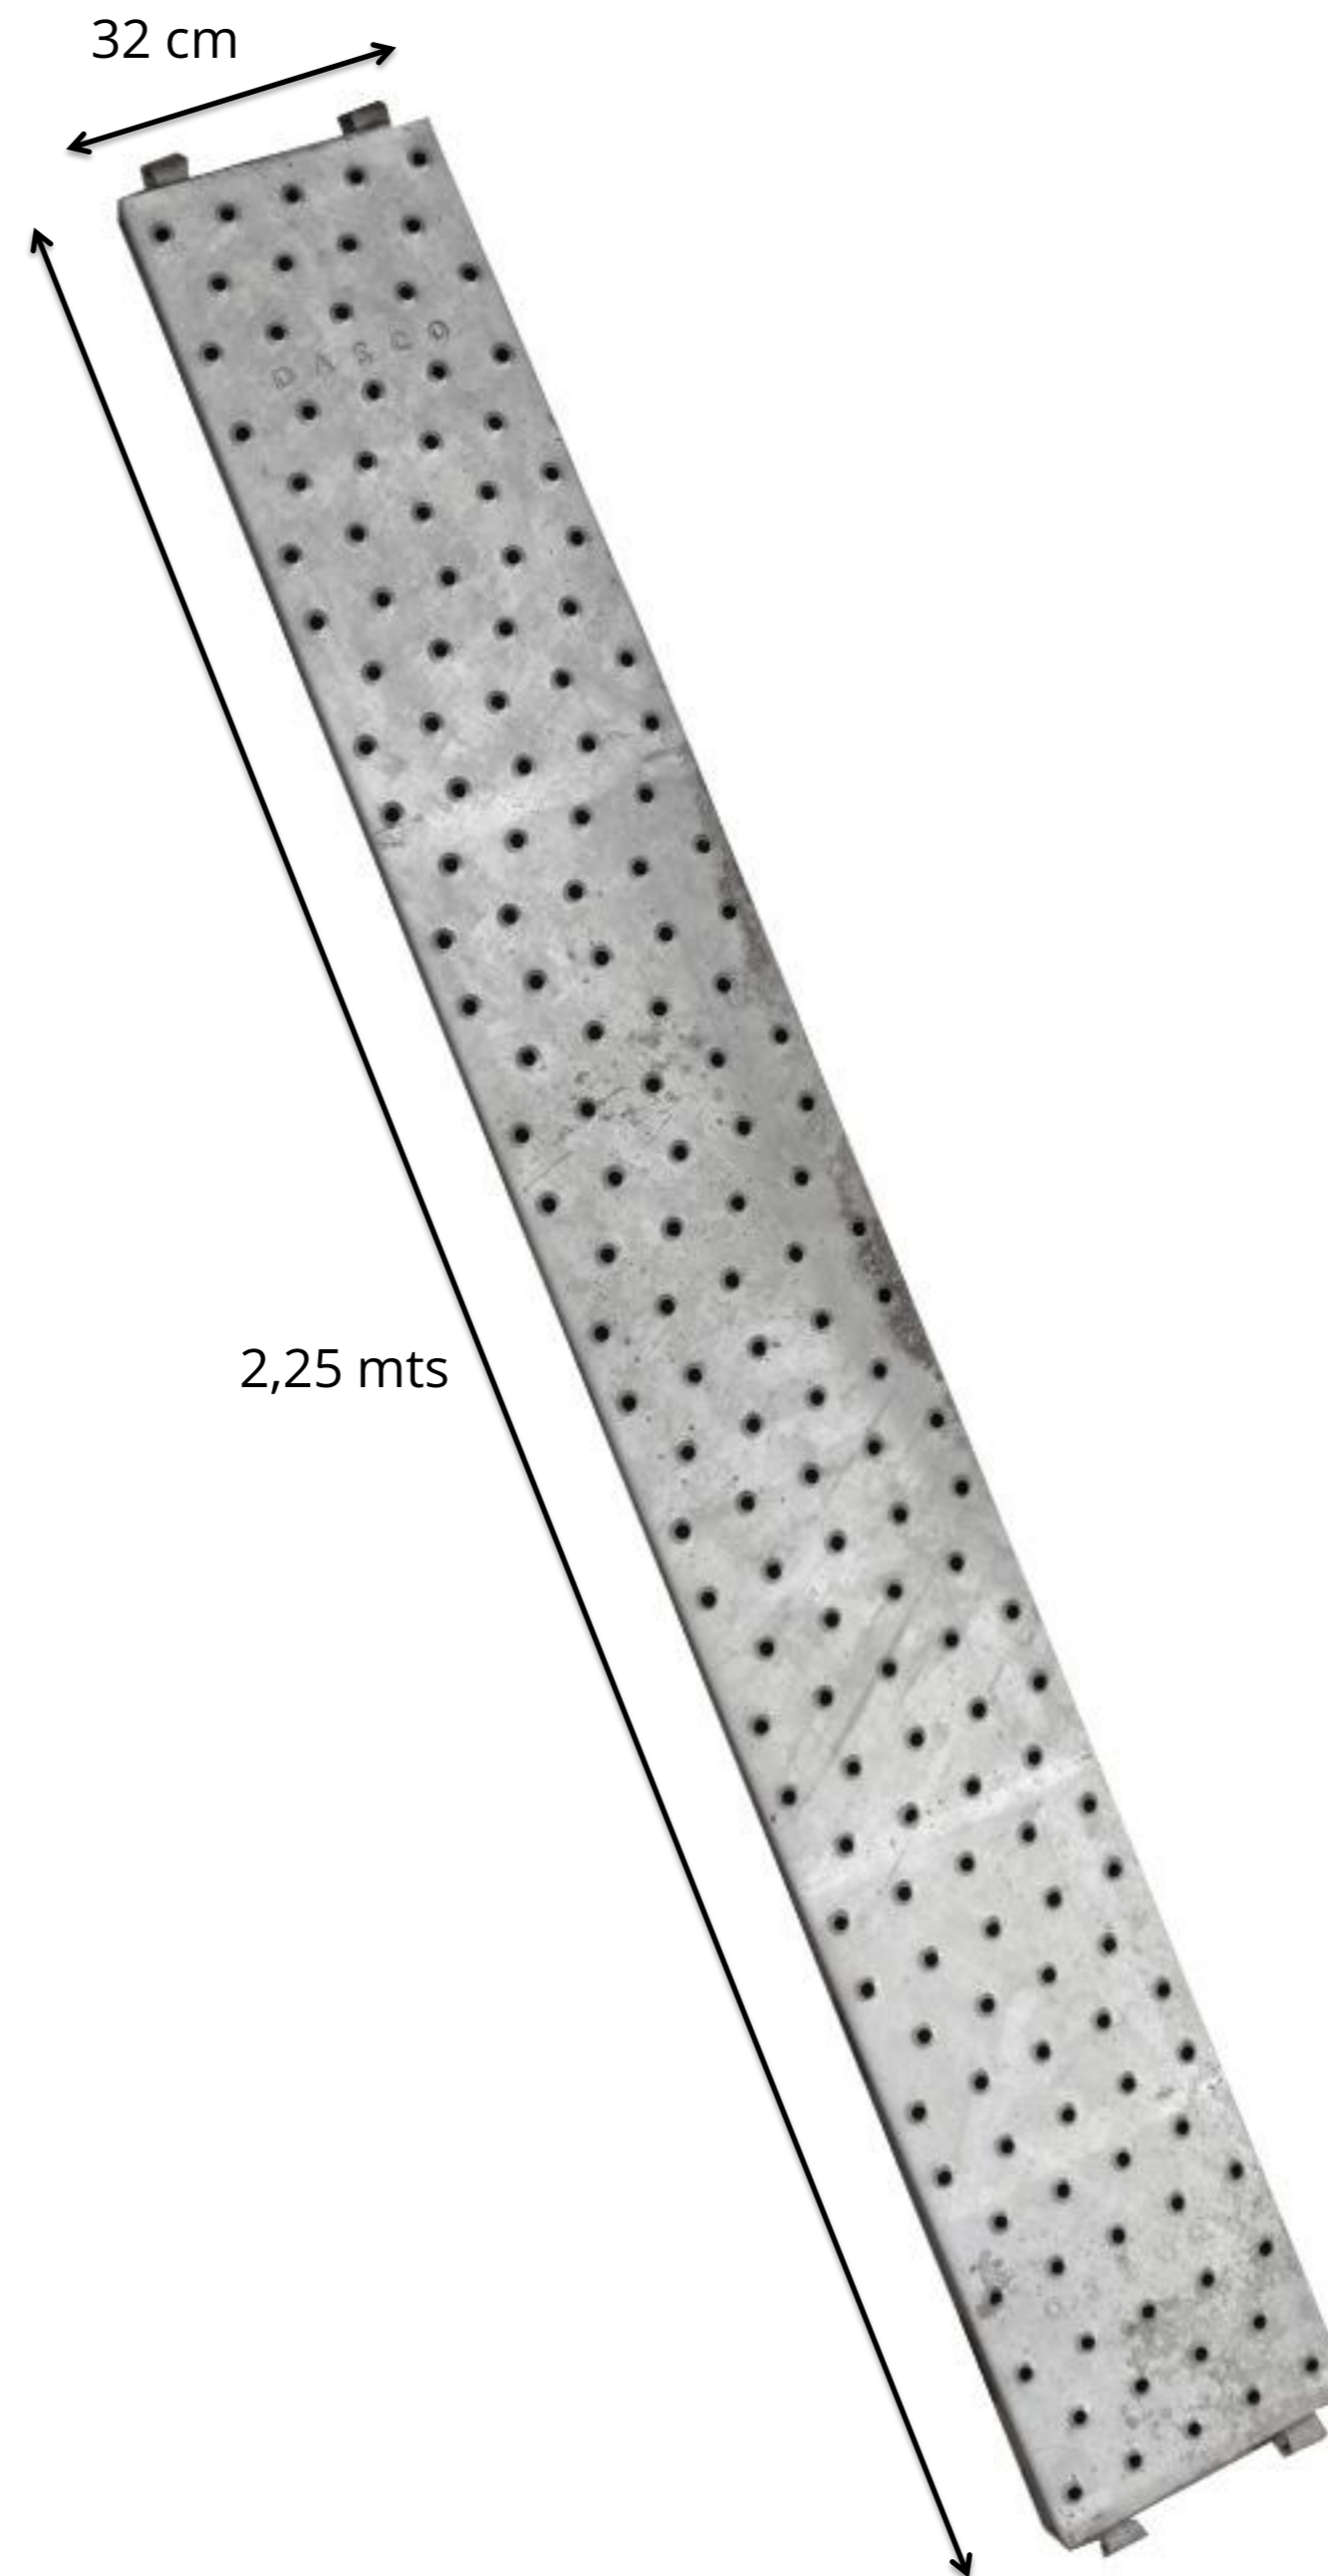

ANDAMIO EURO
FACHADA 70

BANDEJA EURO 320

PESO UNITARIO: 16.5 KG