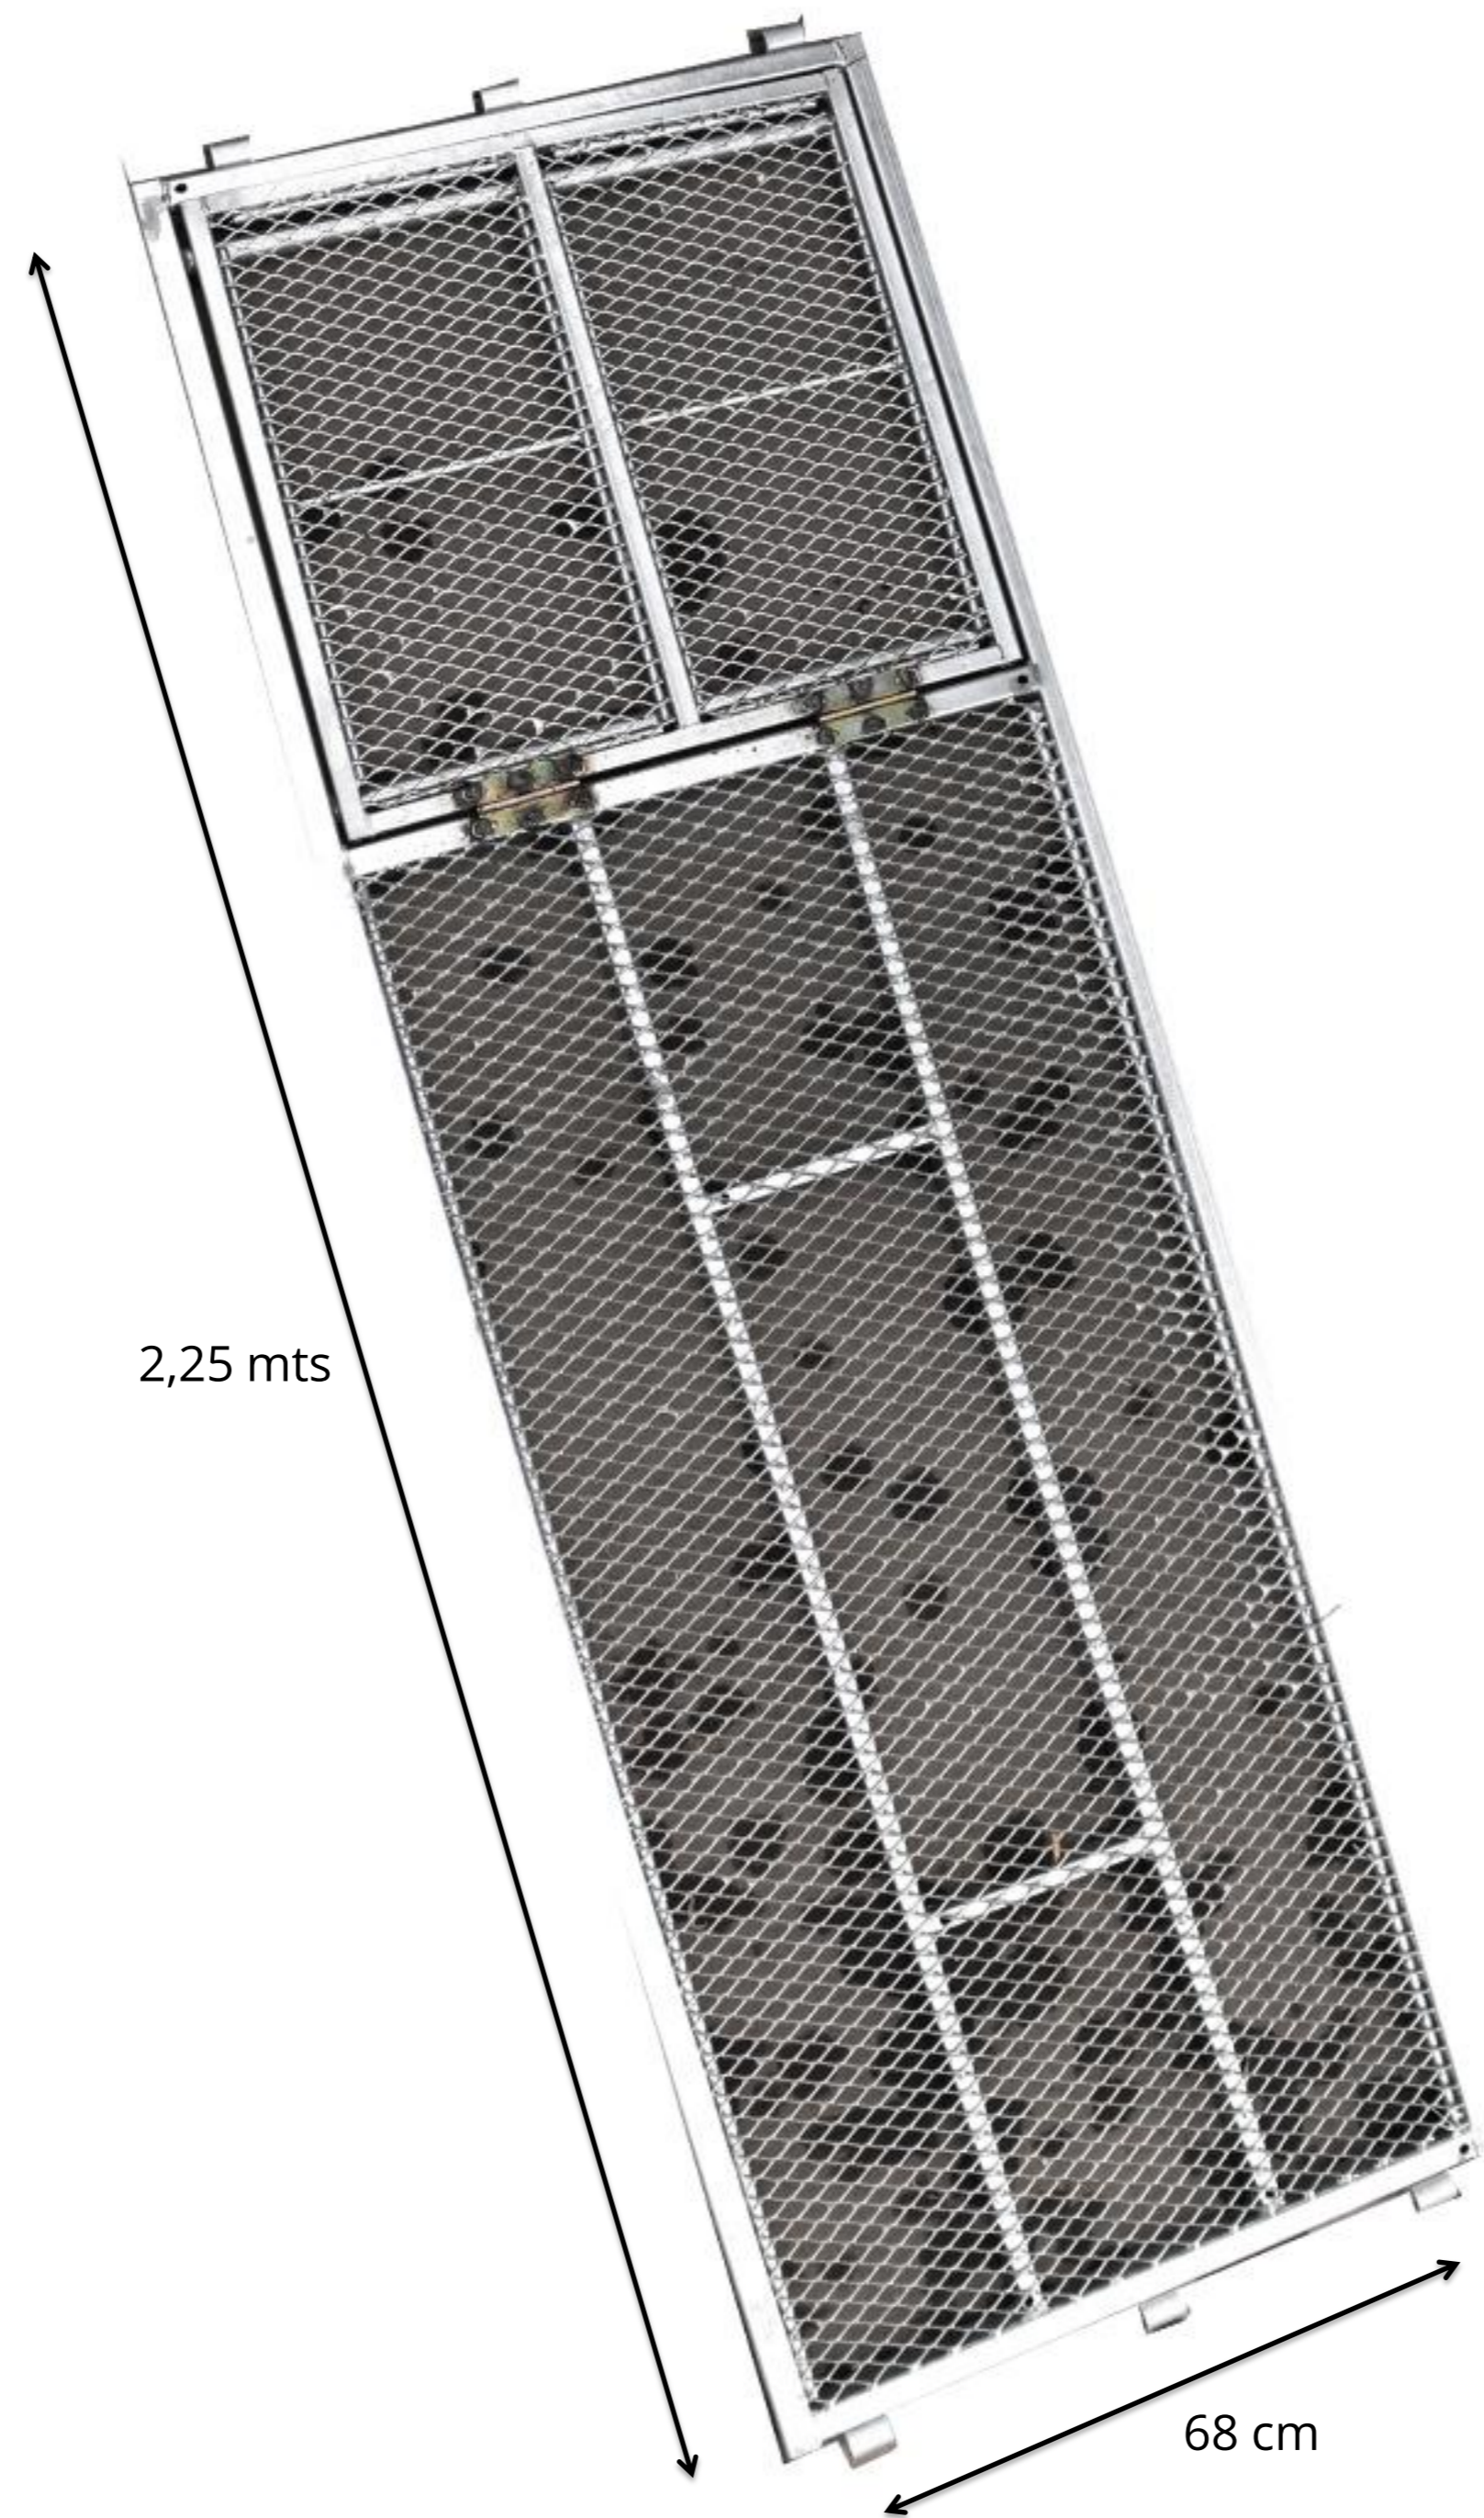

FACHADA 70

MARCO ANDAMIO

EURO

PESO UNITARIO: 20.3 KG

ANDAMIO EURO FACHADA 70

MARCO ANDAMIO
1/2 CUERPO
PESO UNITARIO: 14.3 KG

ANDAMIO EURO

FACHADA 70

INICIO EURO
PESO UNITARIO: 3.8 KG

NIVELADOR

PESO UNITARIO: 2.75 KG
DIÁMETRO: 33 MM

ANDAMIO EURO FACHADA 70

PLATAFORMA EURO
CON TAPA METÁLICA
PESO UNITARIO: 37.8 KG

ANDAMIO EURO

FACHADA 70

ESCALERA EURO

DIAGONAL EURO
PESO UNITARIO: 5.2 KG

TUBO GANCHO

MEDIDAS (MTS): 0.50; 0.70; 1.00; 1.20

PESO UNITARIO: 1.4; 2.2; 2.5; 3.15 KG

ABRAZADERA GIRATORIA
ZINCADA

PESO UNITARIO: 1.0 KG

ANDAMIO EURO

FACHADA 70