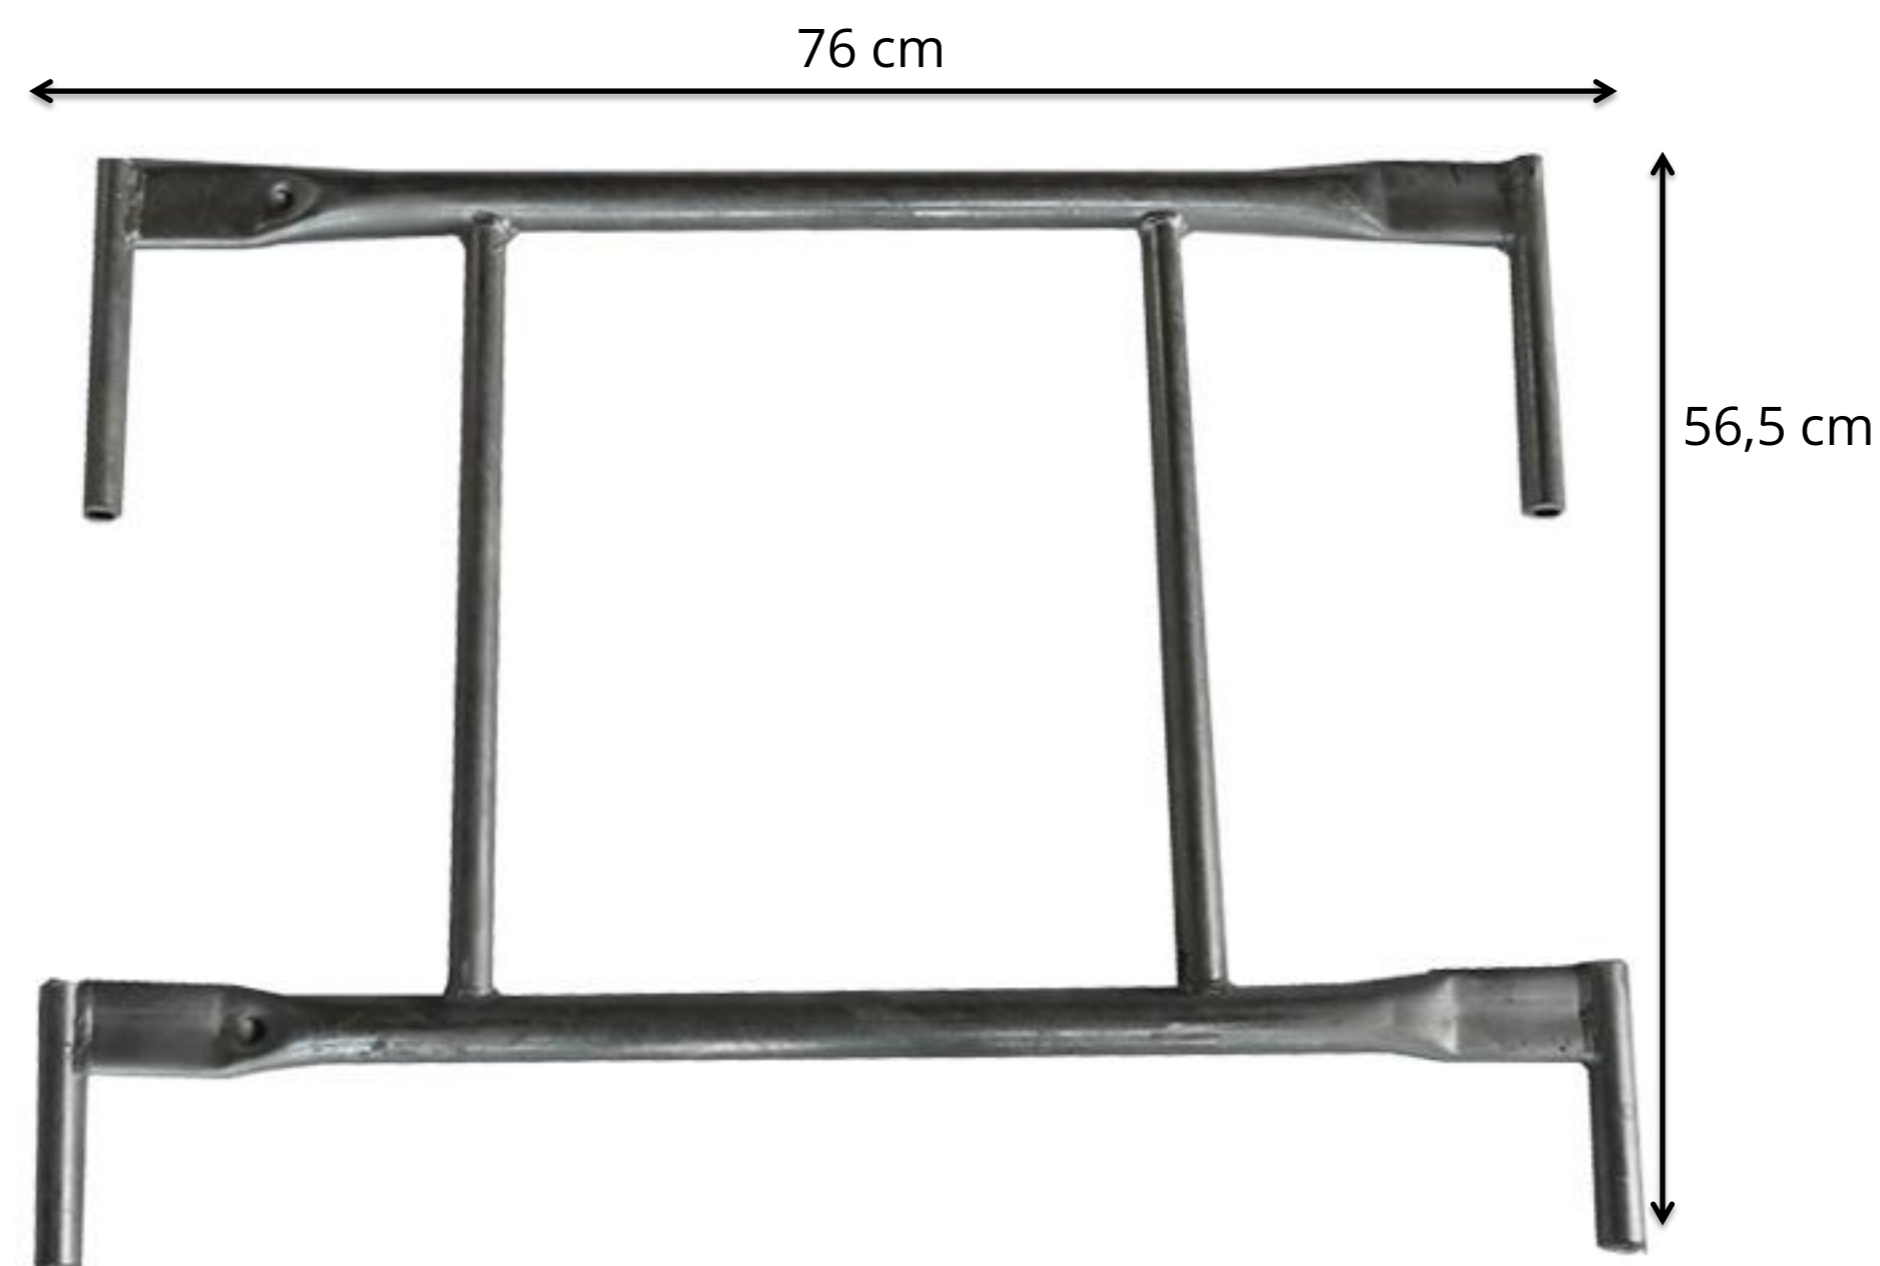

ANDAMIO EURO
FACHADA 70

BARANDA CORTA
PESO UNITARIO: 4.2 KG