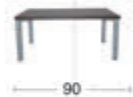

Focus

STYLISH
COMFORT

serie
FOCUS

FC13

FC10

FC12

FC17

FC10
Poltrona.
Armchair.

FC12
Divano a due posti.
Two-seat divan.

FC13
Divano a tre posti.
Three-seat divan.

FC17
Tavolino attesa.
Waiting table.

FC18
Tavolino attesa.
Waiting table.

DESCRIZIONI TECNICHE

Struttura: in legno.
Imbottitura: in resina poliuretana.
Piano tavolo: in melaminico sp. 25 mm.
Struttura tavolo: in acciaio verniciato grigio 40x40.

TECHNICAL DESCRIPTIONS

Frame: in wood.
Padding: in polyurethan resin.
Desk top: in wood mm. 25 thickness.
Metal structure: steel mm. 40x40 varnished gray.

45 — 51

68

46