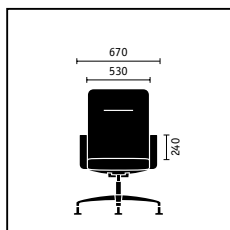

Poltrona direzionale con schienale medio e rotelle per pavimenti morbidi o duri.