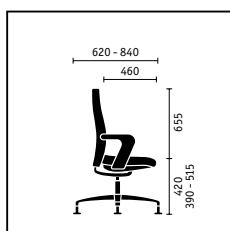

Poltrona direzionale con schienale medio e rotelle per pavimenti morbidi o duri.