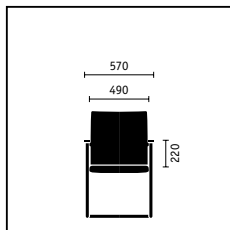

Qualità attestata. La qualità dei modelli *open mind* e *open up* è testata e raccomandata: AGR - Iniziativa schiena sana www.agr-ev.de Quality Office www.quality-office.org