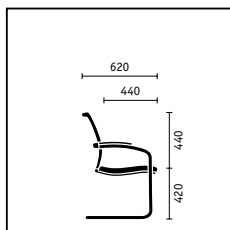

Qualità attestata. La qualità dei modelli *open mind* e *open up* è testata e raccomandata: AGR - Iniziativa schiena sana www.agr-ev.de Quality Office www.quality-office.org