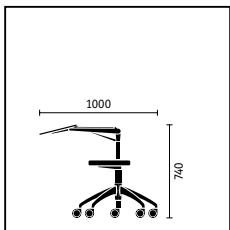

Qualità attestata. La qualità dei modelli *open mind* e *open up* è testata e raccomandata: AGR - Iniziativa schiena sana www.agr-ev.de Quality Office www.quality-office.org