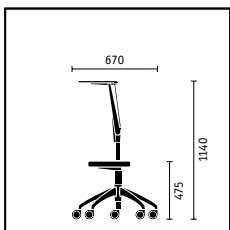

Qualità attestata. La qualità dei modelli *open mind* e *open up* è testata e raccomandata: AGR - Iniziativa schiena sana www.agr-ev.de Quality Office www.quality-office.org