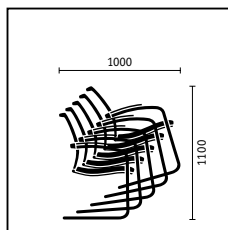

□ su richiesta ■ di serie

open mind con schienale in membrana,
base in alluminio lucidato

open mind con schienale in membrana,
poggiatesta, imbottitura slim, base in
alluminio lucidato

work assistant con tavoletta
(680 x 300 mm) regolabile
in altezza fino a 1140 mm
e poggiatesta girevole
(660 x 330 mm).

Poltroncina per conferenza con schienale in membrana e imbottitura slim, base in alluminio lucidato

Poltroncina oscillante con schienale in membrana e imbottitura slim, struttura in acciaio cromato

Qualità attestata. La qualità dei modelli *open mind* e *open up* è testata e raccomandata: AGR - Iniziativa schiena sana www.agr-ev.de Quality Office www.quality-office.org