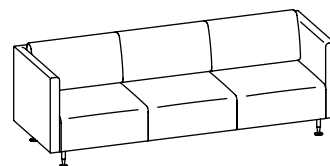

Sedus *sopha* power supply. L'elettricità dove serve: su richiesta con tre prese o con due prese e caricatore USB. Per ogni dotazione, con cavo di alimentazione di circa 3 metri.

Stile, con metodo.

Modelli completi. Altezza 850 mm, profondità 800 mm.

Poltrona club su base girevole

Poltrona

Divano a due posti

Divano a tre posti

Elementi base. Altezza 430 mm, profondità 720 mm.

Elemento modulare singolo

Elemento modulare due posti

Elemento modulare tre posti