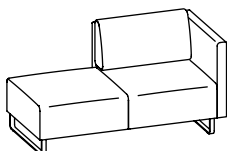

Sedus *sopha* power supply. L'elettricità dove serve: su richiesta con tre prese o con due prese e caricatore USB. Per ogni dotazione, con cavo di alimentazione di circa 3 metri.

Stile, con metodo.

Modelli completi. Altezza 850 mm, profondità 800 mm.

Poltrona club su base girevole

Poltrona

Divano a due posti

Divano a tre posti

Elementi base. Altezza 430 mm, profondità 720 mm.

Elemento modulare singolo

Elemento modulare due posti

Elemento modulare tre posti

Combinazioni. Altezza 400/600 mm, profondità 800 mm.

Gli elementi base, gli schienali angolari e componibili, i cuscini per gli schienali e gli elementi sovrapponibili nelle altezze 400 e 600 mm consentono un'ampia gamma di opzioni.