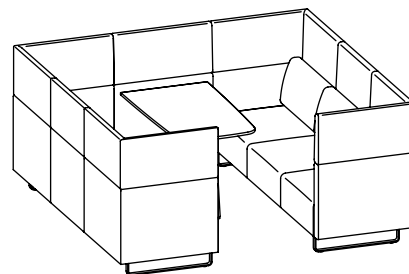

Poltrona club su base girevole

Poltrona

Divano a due posti

Divano a tre posti

Elementi base. Altezza 430 mm, profondità 720 mm.

Elemento modulare singolo

Elemento modulare due posti

Elemento modulare tre posti

Combinazioni. Altezza 400/600 mm, profondità 800 mm.

Gli elementi base, gli schienali angolari e componibili, i cuscini per gli schienali e gli elementi sovrapponibili nelle altezze 400 e 600 mm consentono un'ampia gamma di opzioni.

Elemento modulare da due posti con schienale angolare lato destro e cuscino per lo schienale

Elemento modulare da due posti con schienale angolare, cuscino per lo schienale ed elemento sovrapponibile

Elemento modulare da 2x2 posti con schienale componibile, elementi sovrapponibili e cuscino per lo schienale

Combinazione da due posti con schienale angolare e cuscino per lo schienale posizionati di fronte

Isola di lavoro e comunicazione da quattro posti con cuscino per lo schienale, aperta lateralmente

Isola di lavoro e comunicazione da sei posti con cuscino per lo schienale, chiusa lateralmente