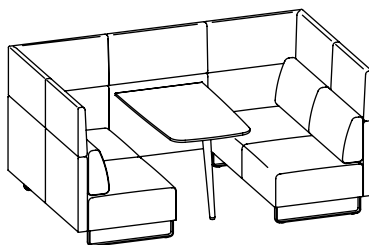

Poltrona club su base girevole

Poltrona

Divano a due posti

Divano a tre posti

Elementi base. Altezza 430 mm, profondità 720 mm.

Elemento modulare singolo

Elemento modulare due posti

Elemento modulare tre posti

Combinazioni. Altezza 400/600 mm, profondità 800 mm.

Gli elementi base, gli schienali angolari e componibili, i cuscini per gli schienali e gli elementi sovrapponibili nelle altezze 400 e 600 mm consentono un'ampia gamma di opzioni.

Elemento modulare da due posti con schienale angolare lato destro e cuscino per lo schienale

Elemento modulare da due posti con schienale angolare, cuscino per lo schienale ed elemento sovrapponibile

Elemento modulare da 2x2 posti con schienale componibile, elementi sovrapponibili e cuscino per lo schienale

Combinazione da due posti con schienale angolare e cuscino per lo schienale posizionati di fronte

Isola di lavoro e comunicazione da quattro posti con cuscino per lo schienale, aperta lateralmente

Isola di lavoro e comunicazione da sei posti con cuscino per lo schienale, chiusa lateralmente