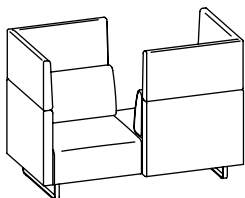

Forma e funzione. Su richiesta, il cuscino centrale che funge da elemento di suddivisione liberamente posizionabile si presta anche a un utilizzo come poggiabraccia, oppure è un pratico supporto per lavorare con notebook e tablet. Inoltre migliora il comfort di seduta e, nella variante con contrasto cromatico, funge anche da elemento di richiamo.

Poltrona club su base girevole

Poltrona

Divano a due posti

Divano a tre posti

Elementi base. Altezza 430 mm, profondità 720 mm.

Elemento modulare singolo

Elemento modulare due posti

Elemento modulare tre posti

Combinazioni. Altezza 400/600 mm, profondità 800 mm.

Gli elementi base, gli schienali angolari e componibili, i cuscini per gli schienali e gli elementi sovrapponibili nelle altezze 400 e 600 mm consentono un'ampia gamma di opzioni.

Elemento modulare da due posti con schienale angolare lato destro e cuscino per lo schienale

Elemento modulare da due posti con schienale angolare, cuscino per lo schienale ed elemento sovrapponibile

Elemento modulare da 2x2 posti con schienale componibile, elementi sovrapponibili e cuscino per lo schienale