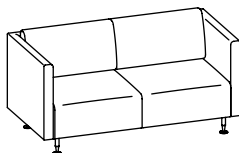

Sedus *sopha* power supply. L'elettricità dove serve: su richiesta con tre prese o con due prese e caricatore USB. Per ogni dotazione, con cavo di alimentazione di circa 3 metri.

Stile, con metodo.

Modelli completi. Altezza 850 mm, profondità 800 mm.

Poltrona club su base girevole

Poltrona

Divano a due posti

Divano a tre posti

Elementi base. Altezza 430 mm, profondità 720 mm.

Elemento modulare singolo

Elemento modulare due posti

Elemento modulare tre posti