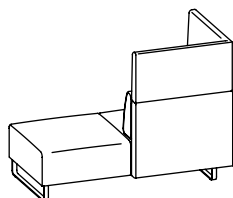

Elemento modulare da due posti con schienale angolare, cuscino per lo schienale ed elemento sovrapponibile