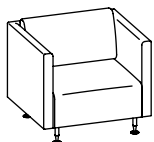

Forma e funzione. Su richiesta, il cuscino centrale che funge da elemento di suddivisione liberamente posizionabile si presta anche a un utilizzo come poggiabraccia, oppure è un pratico supporto per lavorare con notebook e tablet. Inoltre migliora il comfort di seduta e, nella variante con contrasto cromatico, funge anche da elemento di richiamo.

Sedus *sopha* power supply. L'elettricità dove serve: su richiesta con tre prese o con due prese e caricatore USB. Per ogni dotazione, con cavo di alimentazione di circa 3 metri.

Stile, con metodo.

Modelli completi. Altezza 850 mm, profondità 800 mm.

Poltrona club su base girevole

Poltrona

Divano a due posti

Divano a tre posti

Elementi base. Altezza 430 mm, profondità 720 mm.

Elemento modulare singolo

Elemento modulare due posti

Elemento modulare tre posti