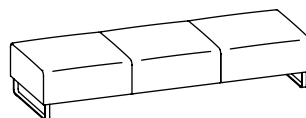

Sedus *sopha* power supply. L'elettricità dove serve: su richiesta con tre prese o con due prese e caricatore USB. Per ogni dotazione, con cavo di alimentazione di circa 3 metri.

Stile, con metodo.

Modelli completi. Altezza 850 mm, profondità 800 mm.

Poltrona club su base girevole

Poltrona

Divano a due posti

Divano a tre posti

Elementi base. Altezza 430 mm, profondità 720 mm.

Elemento modulare singolo

Elemento modulare due posti

Elemento modulare tre posti

Combinazioni. Altezza 400/600 mm, profondità 800 mm.

Gli elementi base, gli schienali angolari e componibili, i cuscini per gli schienali e gli elementi sovrapponibili nelle altezze 400 e 600 mm consentono un'ampia gamma di opzioni.