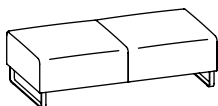

Sedus *sopha* power supply. L'elettricità dove serve: su richiesta con tre prese o con due prese e caricatore USB. Per ogni dotazione, con cavo di alimentazione di circa 3 metri.

Stile, con metodo.

Modelli completi. Altezza 850 mm, profondità 800 mm.

Poltrona club su base girevole

Poltrona

Divano a due posti

Divano a tre posti

Elementi base. Altezza 430 mm, profondità 720 mm.

Elemento modulare singolo

Elemento modulare due posti

Elemento modulare tre posti

Combinazioni. Altezza 400/600 mm, profondità 800 mm.

Gli elementi base, gli schienali angolari e componibili, i cuscini per gli schienali e gli elementi sovrapponibili nelle altezze 400 e 600 mm consentono un'ampia gamma di opzioni.