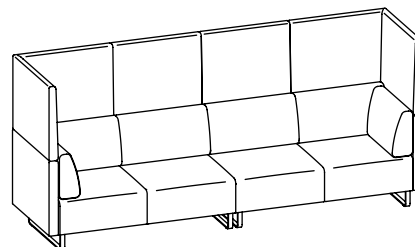

Forma e funzione. Su richiesta, il cuscino centrale che funge da elemento di suddivisione liberamente posizionabile si presta anche a un utilizzo come poggiabraccia, oppure è un pratico supporto per lavorare con notebook e tablet. Inoltre migliora il comfort di seduta e, nella variante con contrasto cromatico, funge anche da elemento di richiamo.

Poltrona club su base girevole

Poltrona

Divano a due posti

Divano a tre posti

Elementi base. Altezza 430 mm, profondità 720 mm.

Elemento modulare singolo

Elemento modulare due posti

Elemento modulare tre posti

Combinazioni. Altezza 400/600 mm, profondità 800 mm.

Gli elementi base, gli schienali angolari e componibili, i cuscini per gli schienali e gli elementi sovrapponibili nelle altezze 400 e 600 mm consentono un'ampia gamma di opzioni.

Elemento modulare da due posti con schienale angolare lato destro e cuscino per lo schienale

Elemento modulare da due posti con schienale angolare, cuscino per lo schienale ed elemento sovrapponibile

Elemento modulare da 2x2 posti con schienale componibile, elementi sovrapponibili e cuscino per lo schienale