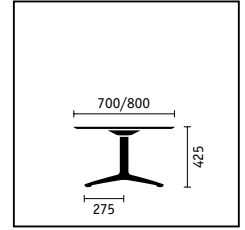

Precisione visibile.
La cucitura perfetta
sottolinea l'elevata
qualità della lavora-

zione fin nei dettagli,
segno evidente della
lunga durata dei
prodotti Sedus.