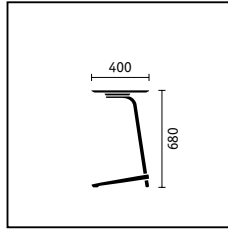

Precisione visibile.
La cucitura perfetta
sottolinea l'elevata
qualità della lavora-

zione fin nei dettagli,
segno evidente della
lunga durata dei
prodotti Sedus.