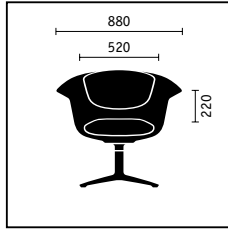

Precisione visibile.
La cucitura perfetta
sottolinea l'elevata
qualità della lavora-

zione fin nei dettagli,
segno evidente della
lunga durata dei
prodotti Sedus.