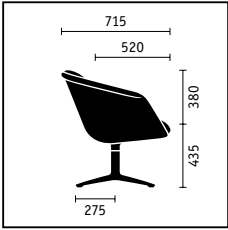

Precisione visibile.
La cucitura perfetta
sottolinea l'elevata
qualità della lavora-

zione fin nei dettagli,
segno evidente della
lunga durata dei
prodotti Sedus.