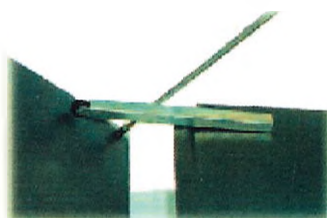

cilindro chiave
patent

rostro
antiscasso

ACCESSORI

Sistemi di rilevazione fumi e temperature

Elettromagnete a pavimento, parete
a soffitto con staffa (tenuta 50 Kg)

Rilevatore di fumo
e temperatura con LED

Accessori per apertura/chiusura

SELETTORE DI CHIUSURA INTERNO PATENT
Permette la selezione delle ante in modo robusto
ed elegante, senza guastare l'estetica con elementi
inadatti e mal progettati

CHIUDIPIORTA
Omologato