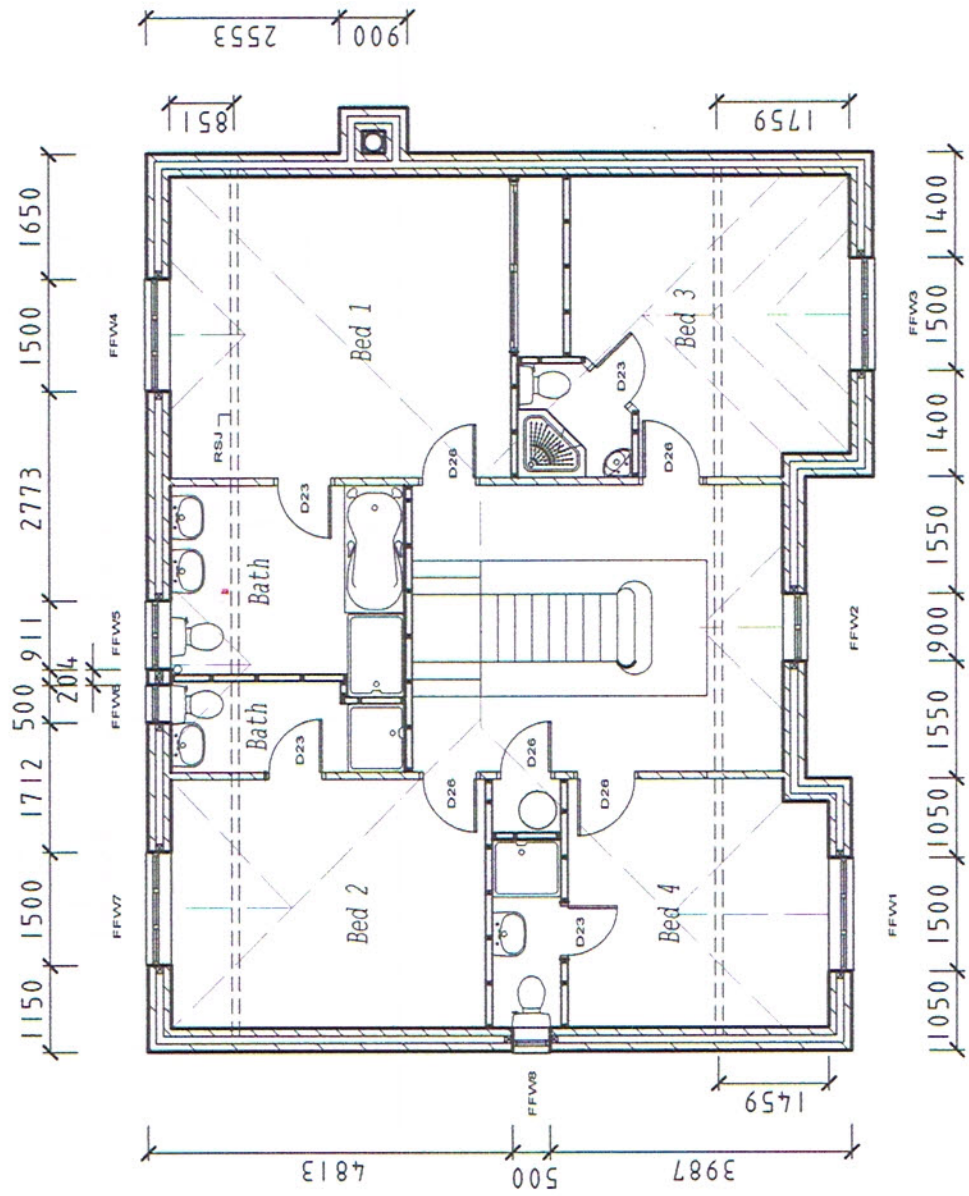

GROUND FLOOR

FIRST FLOOR

Door, Window & Lintel Schedule													
Ref	GFD1	GFD2	GFD3	GFD4	GFW1	GFW2	GFW3	GFW4	GFW1	GFW2	GFW3	GFW4	FFW8
Width	900	2000	2800	2800	1500	600	1000	1800	1500	900	1500	1500	500
Height	2100	2250	2250	2250	1200	1200	1350	1500	1200	1200	1050	1200	1050
HFF	0	0	0	0	1200	1050	900	750	900	900	1050	1050	900
Lintel	HS90	CB90	HS90	HS90	CB90	CB90	CB90	CB90	CB90	CB90	CB90	CB90	CB90
Size	1200	2300	3100	3100	1800	900	1350	2100	1800	1800	1200	1800	900