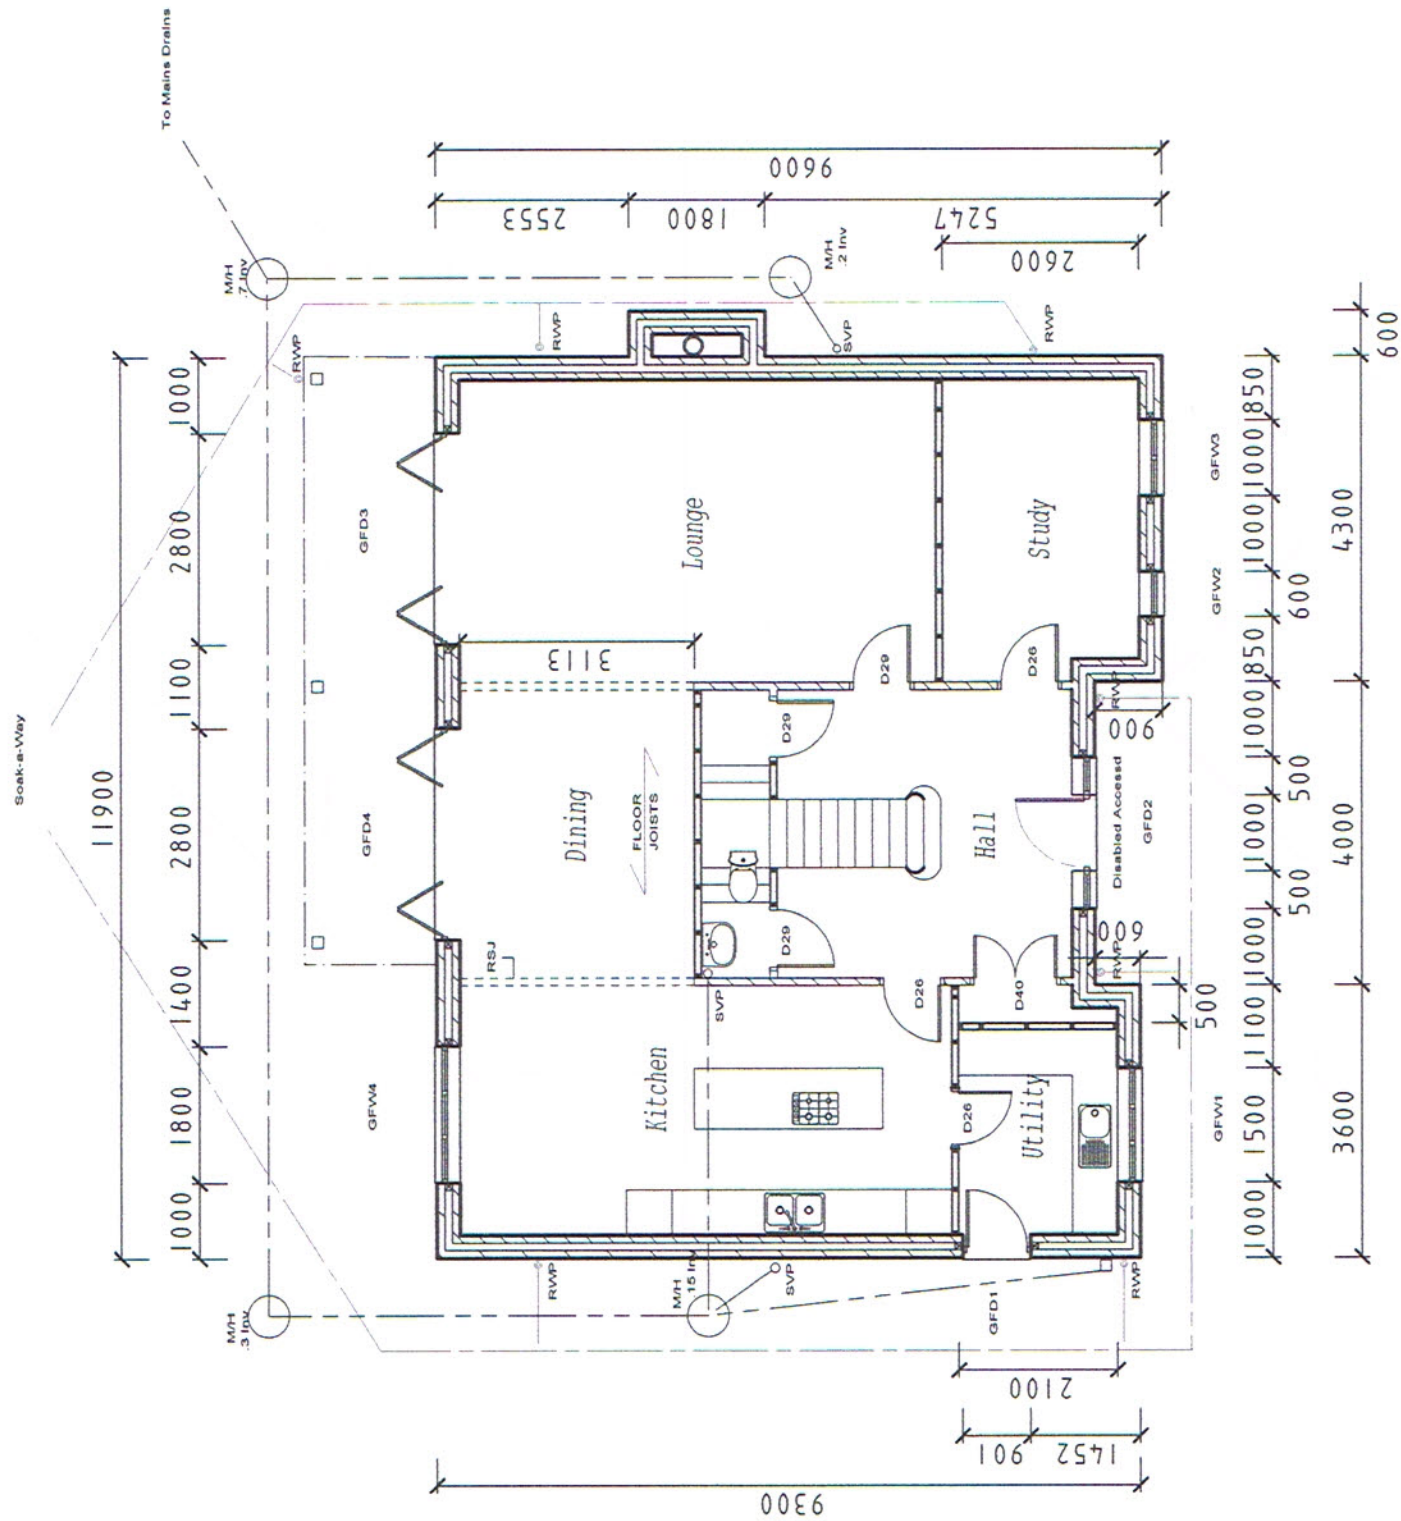

GROUND FLOOR

FIRST FLOOR

Door, Window & Lintel Schedule													
Ref	GFD1	GFD2	GFD3	GFD4	GFW1	GFW2	GFW3	GFW4	GFW1	GFW2	GFW3	GFW4	FFW8
Width	900	2000	2800	2800	1500	600	1000	1800	1500	900	1500	1500	500
Height	2100	2250	2250	2250	1200	1200	1350	1500	1200	1200	1050	1200	1050
HFF	0	0	0	0	1200	1050	900	750	900	900	1050	1050	900
Lintel	HS90	CB90	HS90	HS90	CB90	CB90	CB90	CB90	CB90	CB90	CB90	CB90	CB90
Size	1200	2300	3100	3100	1800	900	1350	2100	1800	1800	1200	1800	900