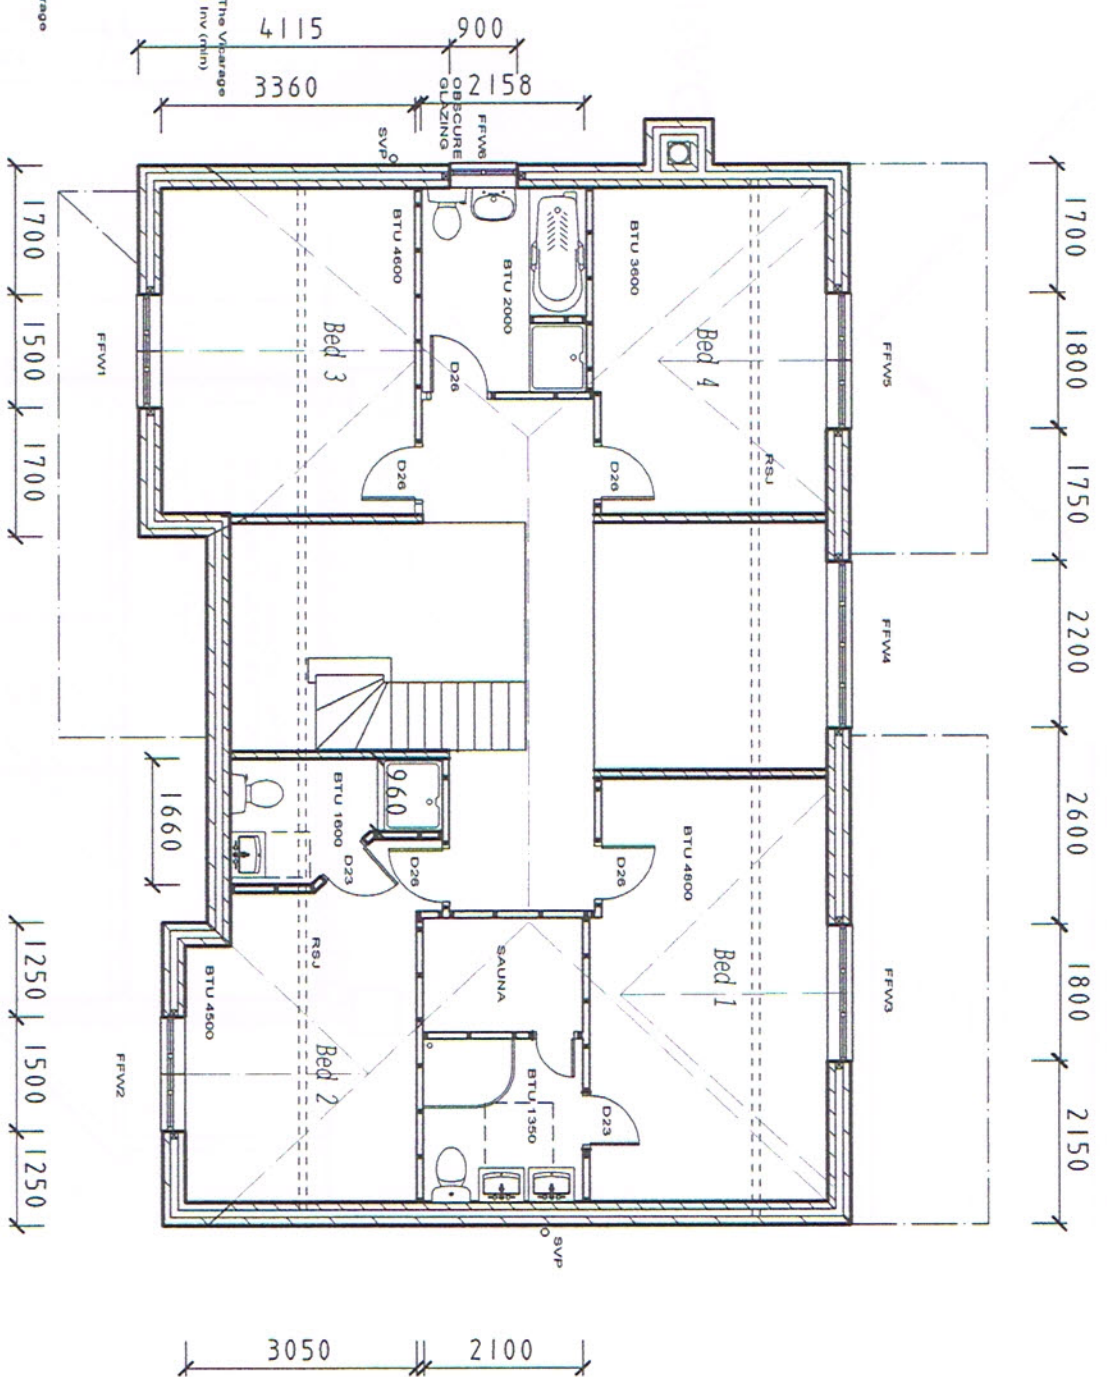

GROUND FLOOR

FIRST FLOOR

Door, Window & Lintel Schedule

Ref	GFD1	GFD2	GFD3	GFD4	GFW1	GFW2	GFW3	GFW4	GFW5	FFW1	FFW2	FFW3	FFW4	FFW5	FFW6
Width	2500	900	4000	3500	3000	500	900	600	2200	1350	1350	1350	2200	1800	900
Height	2250	2250	2250	2250	1350	900	1350	1200	2600	1200	1200	1050	1500	1050	1050
HPF	0	0	0	0	900	1200	900	1050	0	900	900	1050	0	1050	900
Lintel	HS90	CB90	XHD90	SX90	HS90	CB90	CB90	CB90	CB90	CB90	CB90	CB90	CB90	CB90	CB90
Size	2850	1200	4500	3900	2850	750	1200	900	1800	1800	1800	2100	2550	2100	1200

Scale 1:100