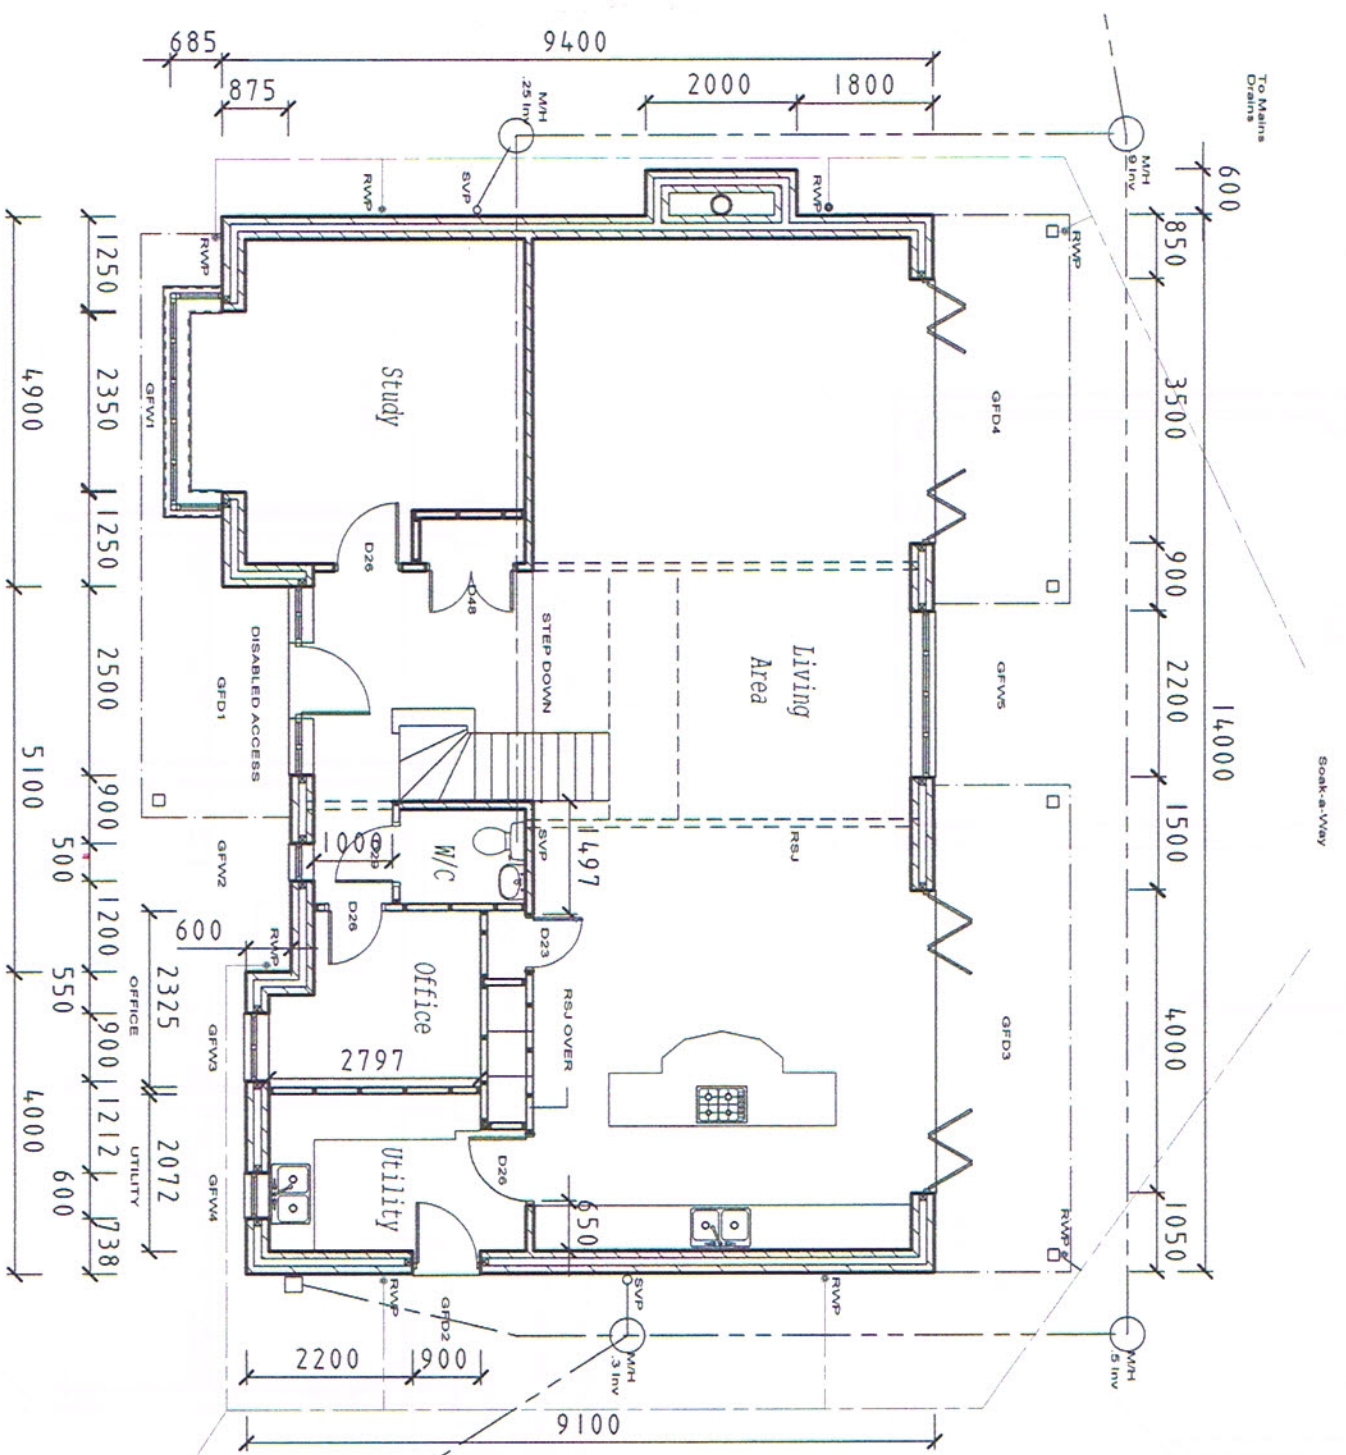

GROUND FLOOR

FIRST FLOOR

Door, Window & Lintel Schedule

Ref	GFD1	GFD2	GFD3	GFD4	GFW1	GFW2	GFW3	GFW4	GFW5	FFW1	FFW2	FFW3	FFW4	FFW5	FFW6
Width	2500	900	4000	3500	3000	500	900	600	2200	1350	1350	1350	2200	1800	900
Height	2250	2250	2250	2250	1350	900	1350	1200	2600	1200	1200	1050	1500	1050	1050
HPF	0	0	0	0	900	1200	900	1050	0	900	900	1050	0	1050	900
Lintel	HS90	CB90	XHD90	SX90	HS90	CB90	CB90	CB90	CB90	CB90	CB90	CB90	CB90	CB90	CB90
Size	2850	1200	4500	3900	2850	750	1200	900	1800	1800	1800	2100	2550	2100	1200

Scale 1:100