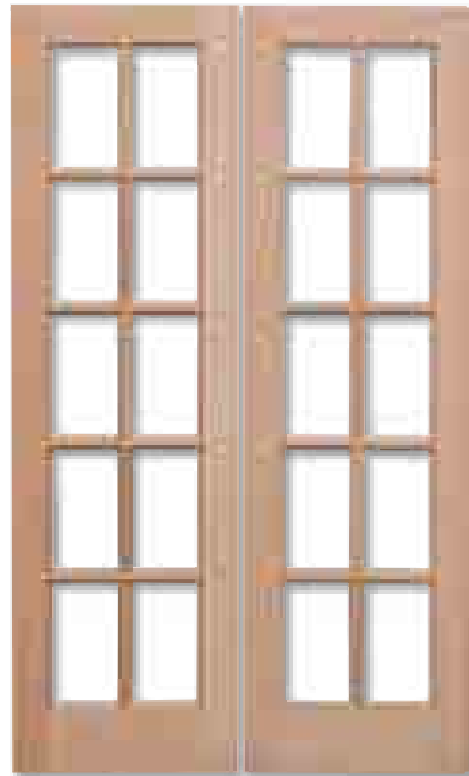

GTP

Material	Hemlock
Raised Moulding	None
Glazing	Unglazed

Size	Code
78" x 36"	HPRSGTP36
78" x 46"	HPRSGTP46
78" x 48"	HPRSGTP48