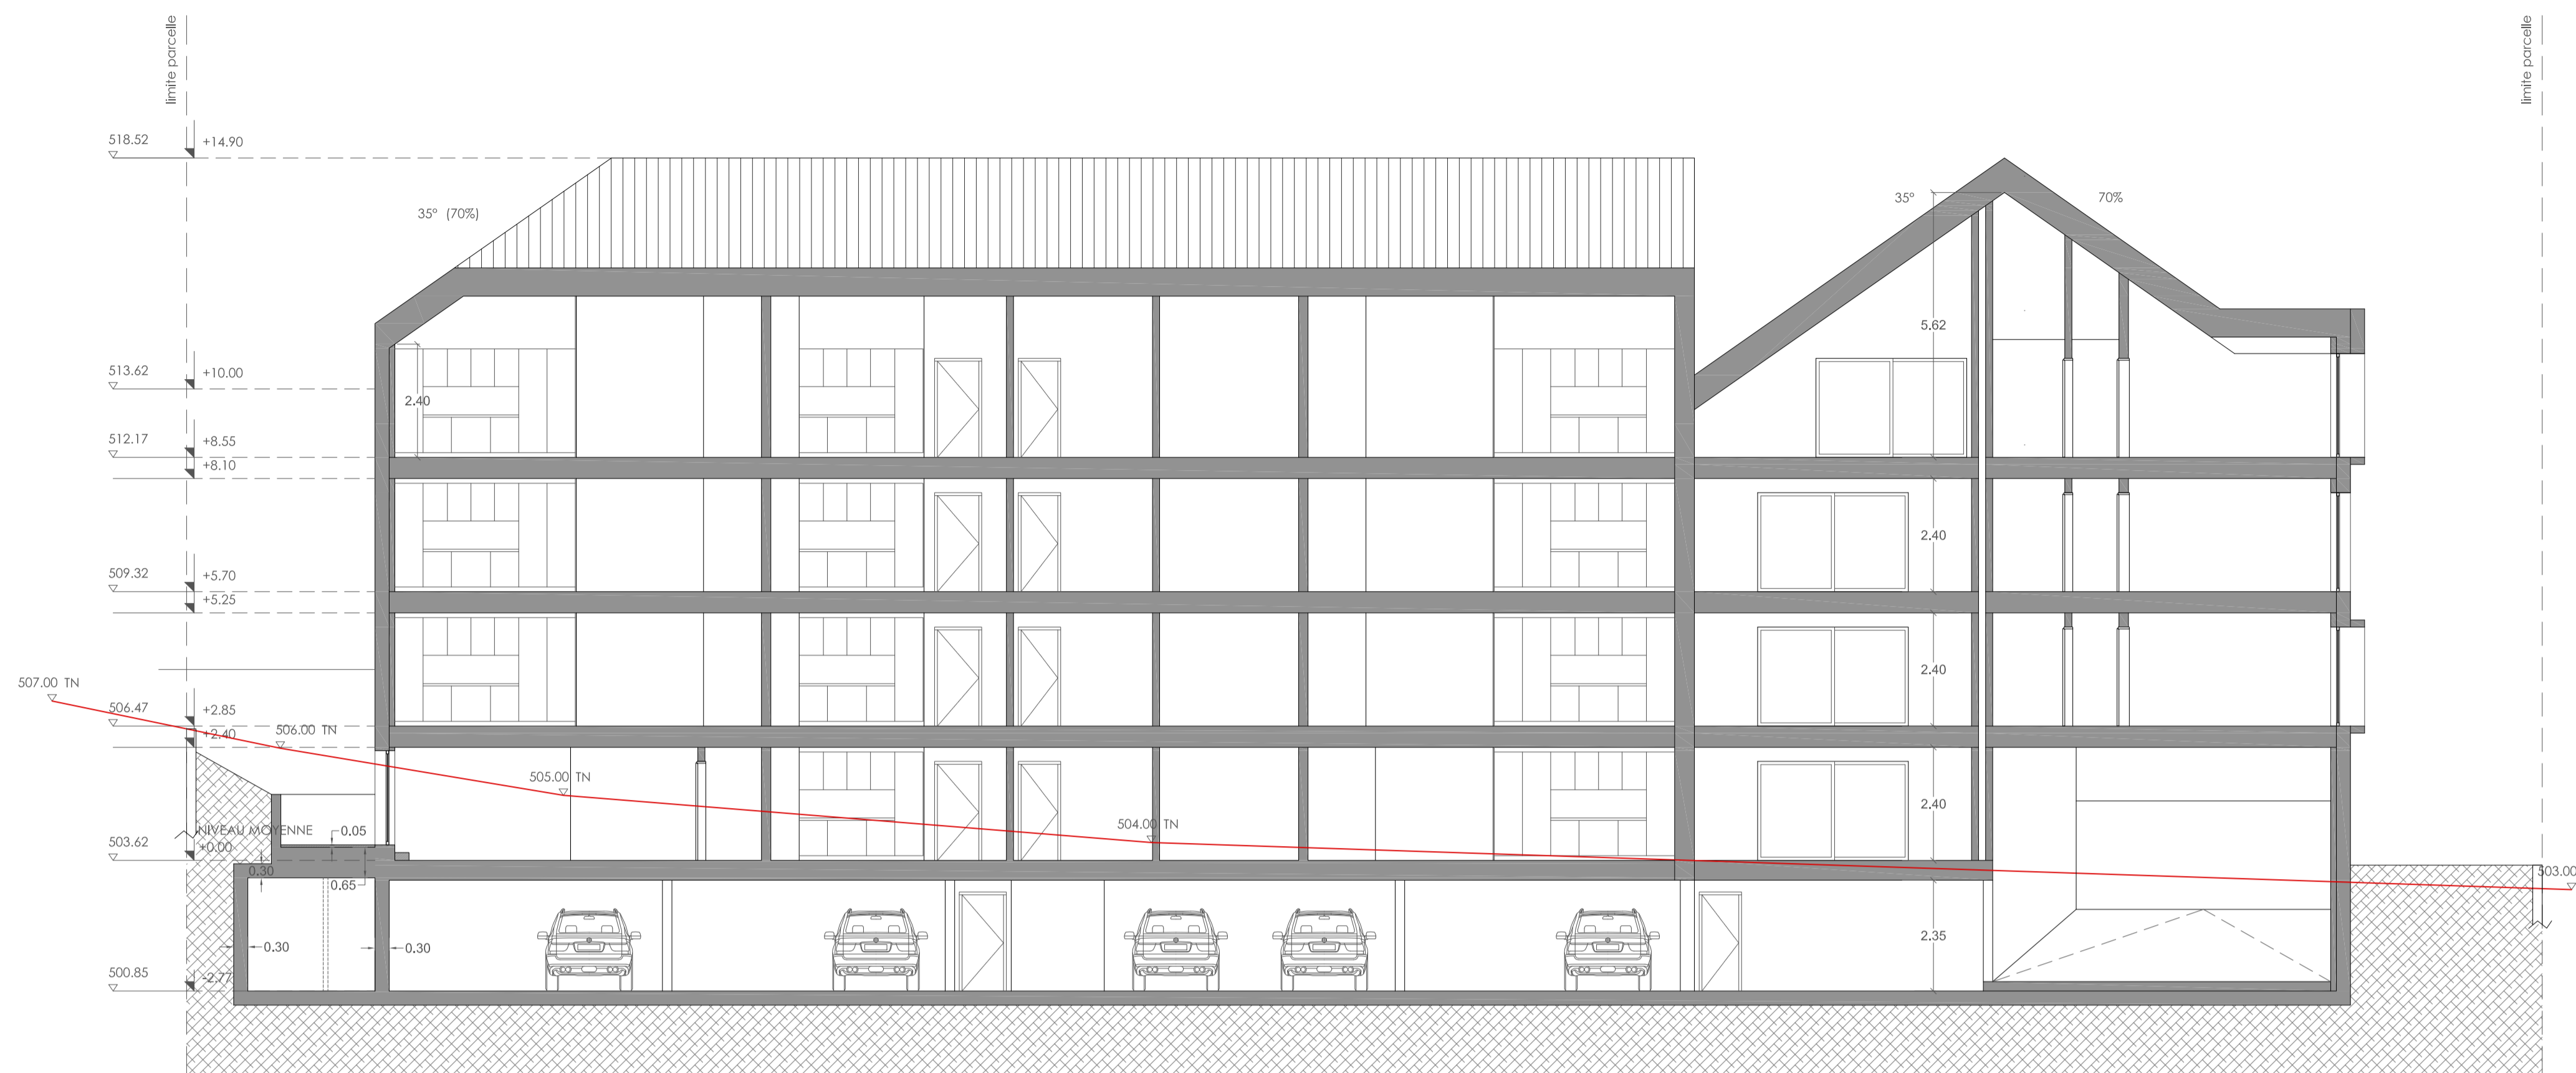

échelle: 1/100

Façade nord - est

échelle: 1/100

échelle: 1/100

Façade sud - ouest

échelle: 1/100

# my iHome

Intelligent Lifestyle

MIH 09

1 BATIMENT DE 25 APPARTEMENTS. - LUCENS

PARCELLE 324

Architecte my iHome:  
André Pontes

Coupe C C'

échelle: 1/100

Coupe D D'

échelle: 1/100