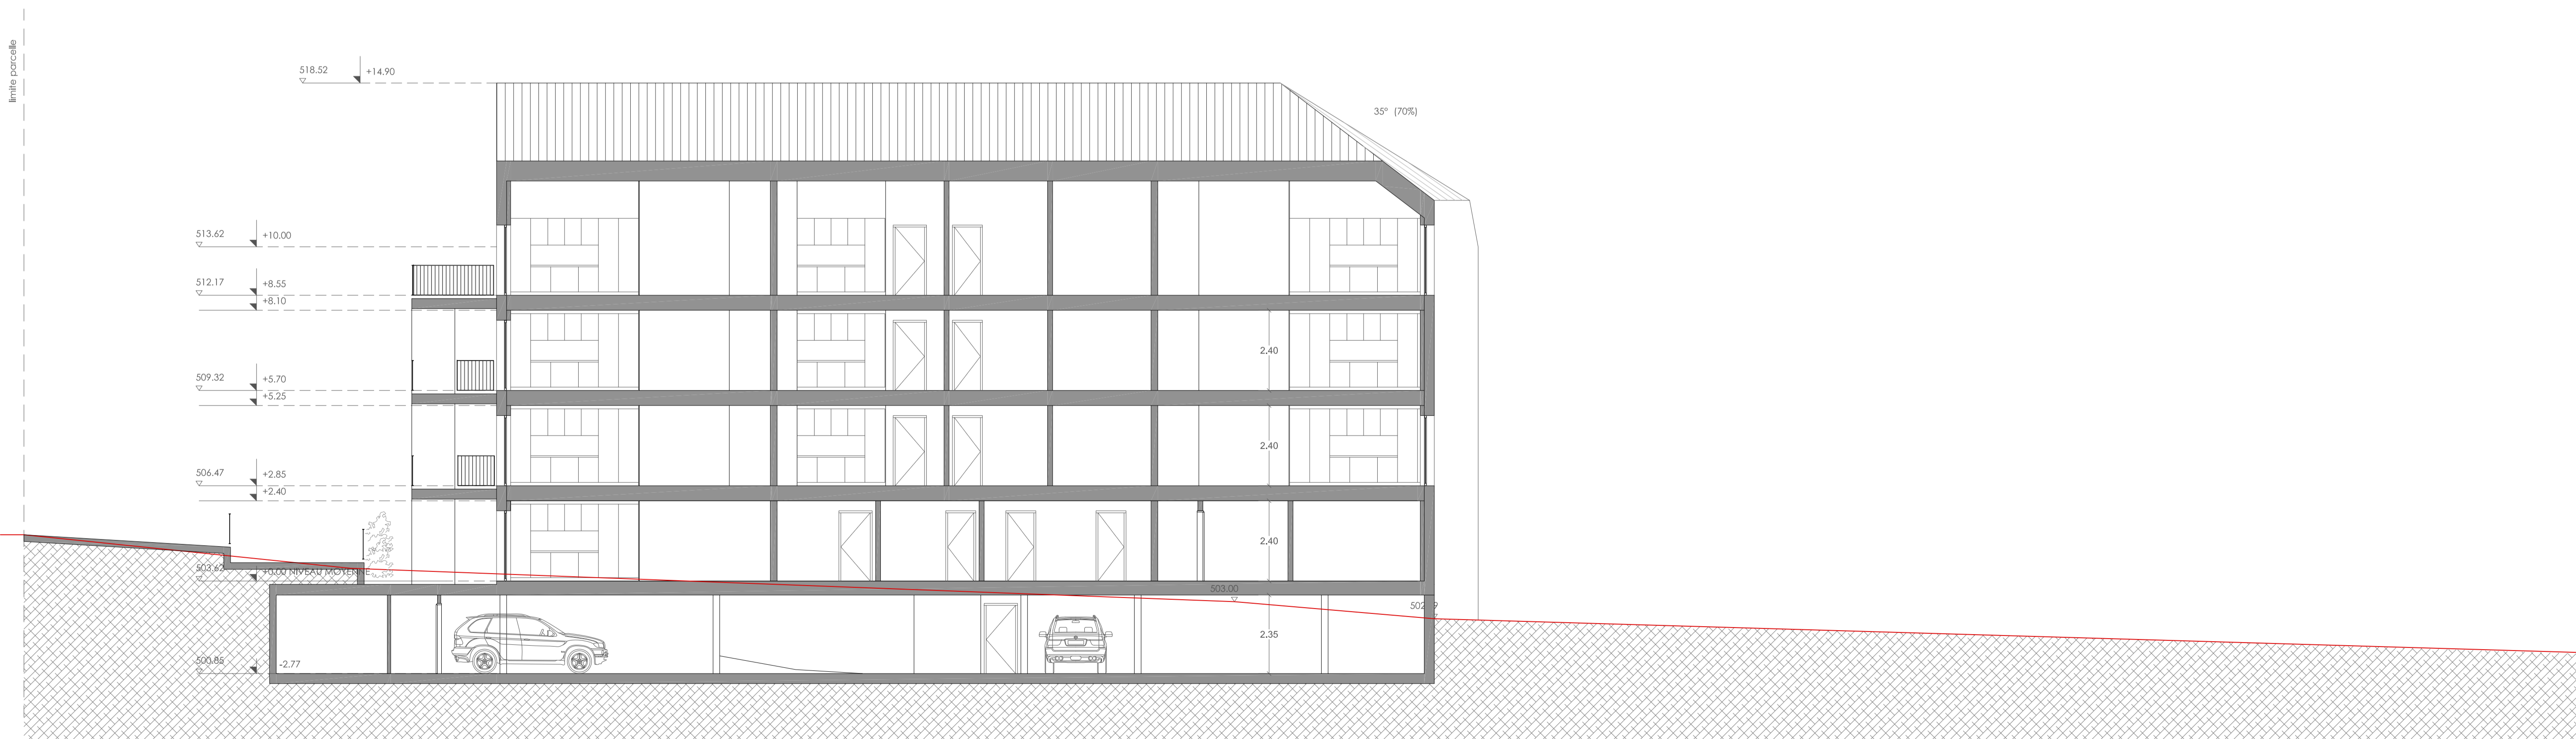

# my iHome

Intelligent Lifestyle

MIH 10

1 BATIMENT DE 25 APPARTEMENTS. - LUCENS

PARCELLE 324

Architecte my iHome:  
André Pontes

Coupe A A'

échelle: 1/100