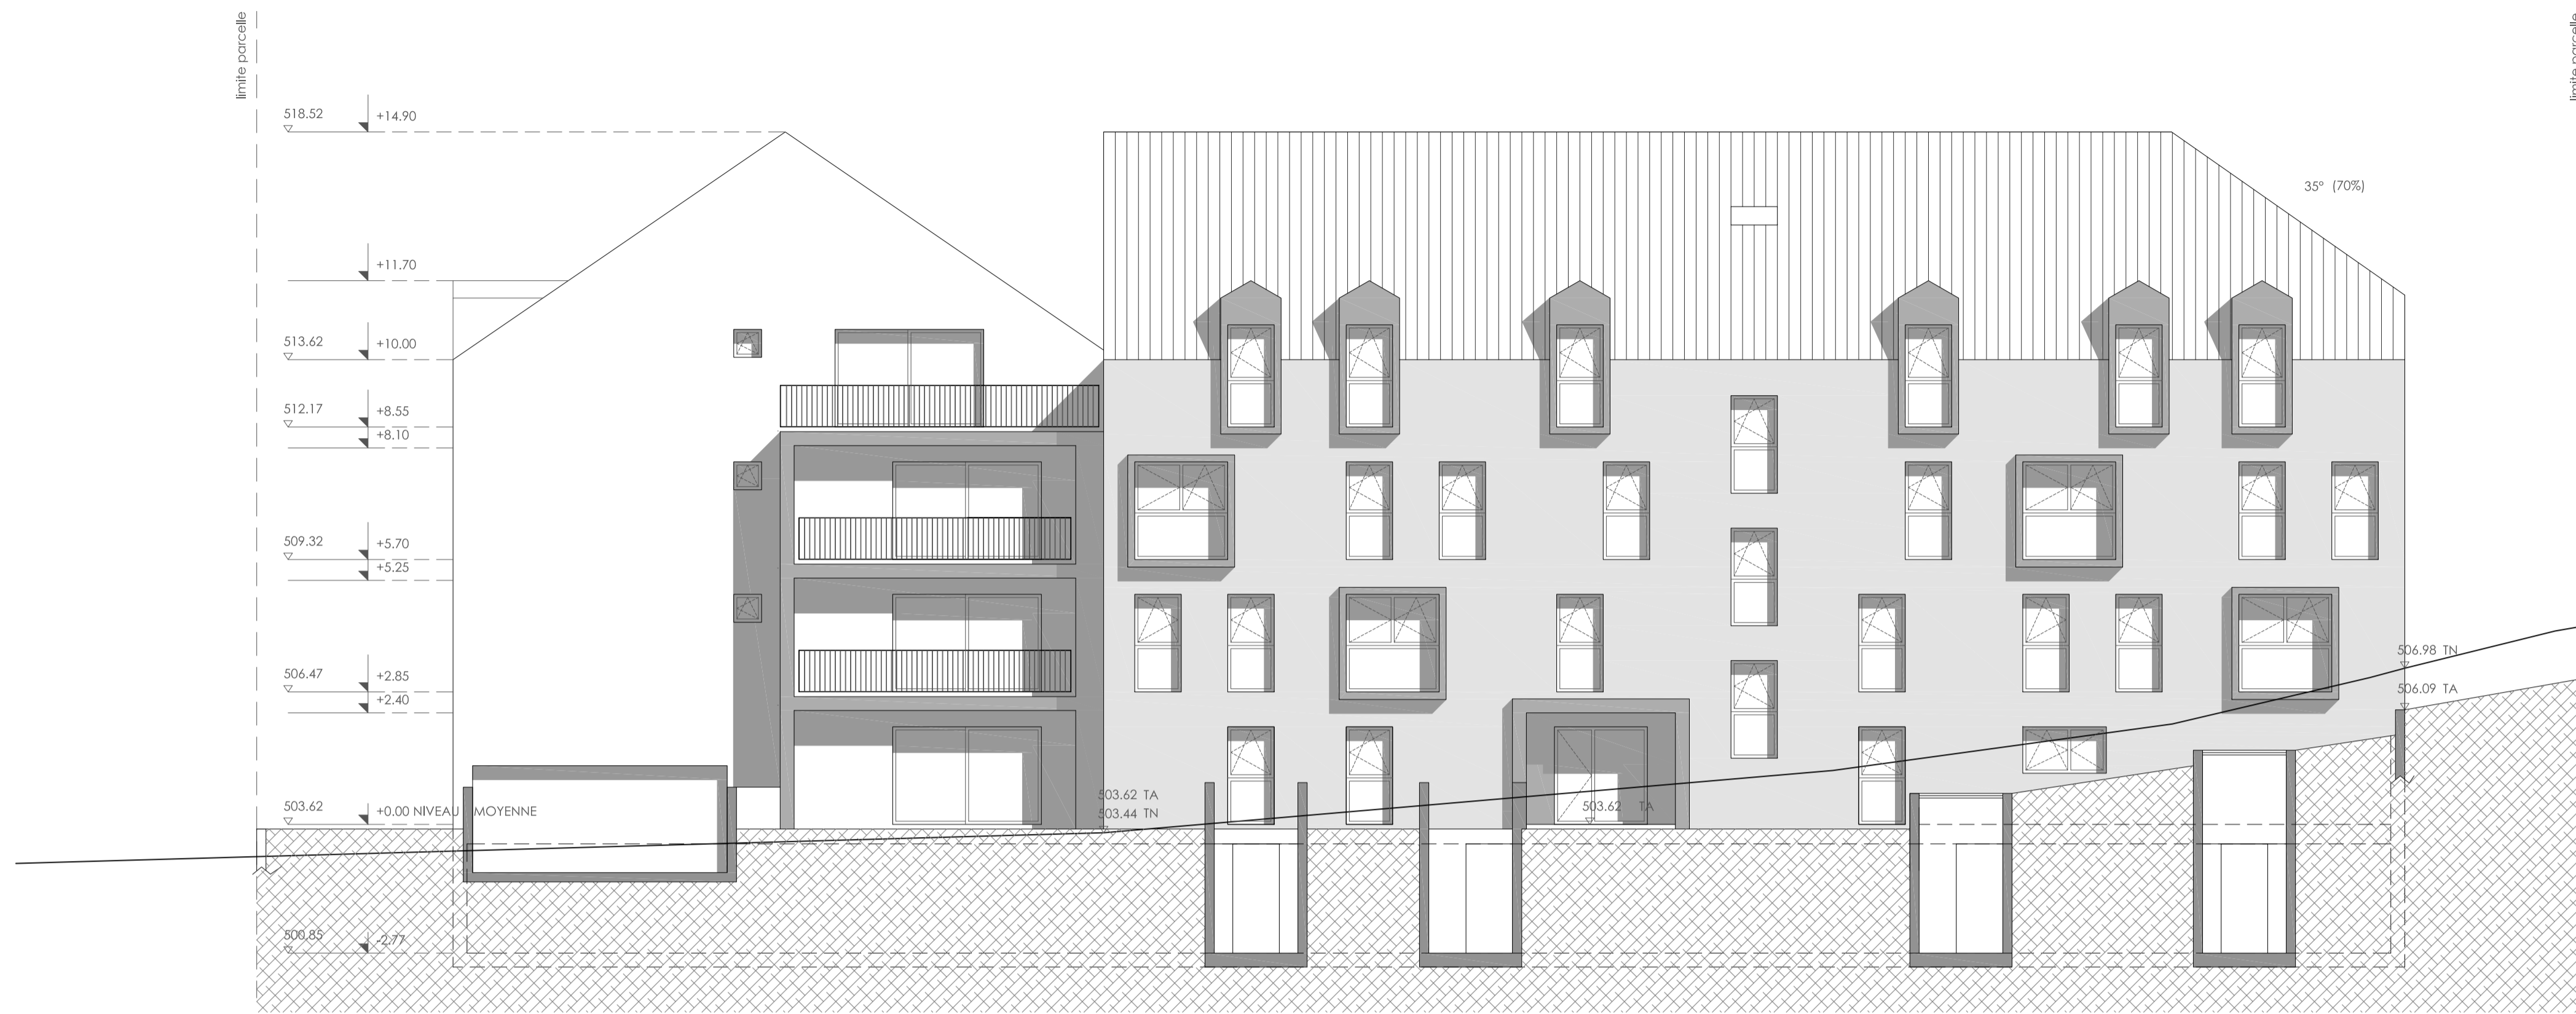

# my iHome

Intelligent Lifestyle

MIH

07

1 BATIMENT DE 25 APPARTEMENTS. - LUCENS

PARCELLE 324

Architecte my iHome:  
André Pontes

Façade nord - ouest

échelle: 1/100

Façade nord - est

échelle: 1/100

# my iHome

Intelligent Lifestyle

MIH

08

1 BATIMENT DE 25 APPARTEMENTS. - LUCENS

PARCELLE 324

Architecte my iHome:  
André Pontes

Façade sud - est

échelle: 1/100

Façade sud - ouest

échelle: 1/100