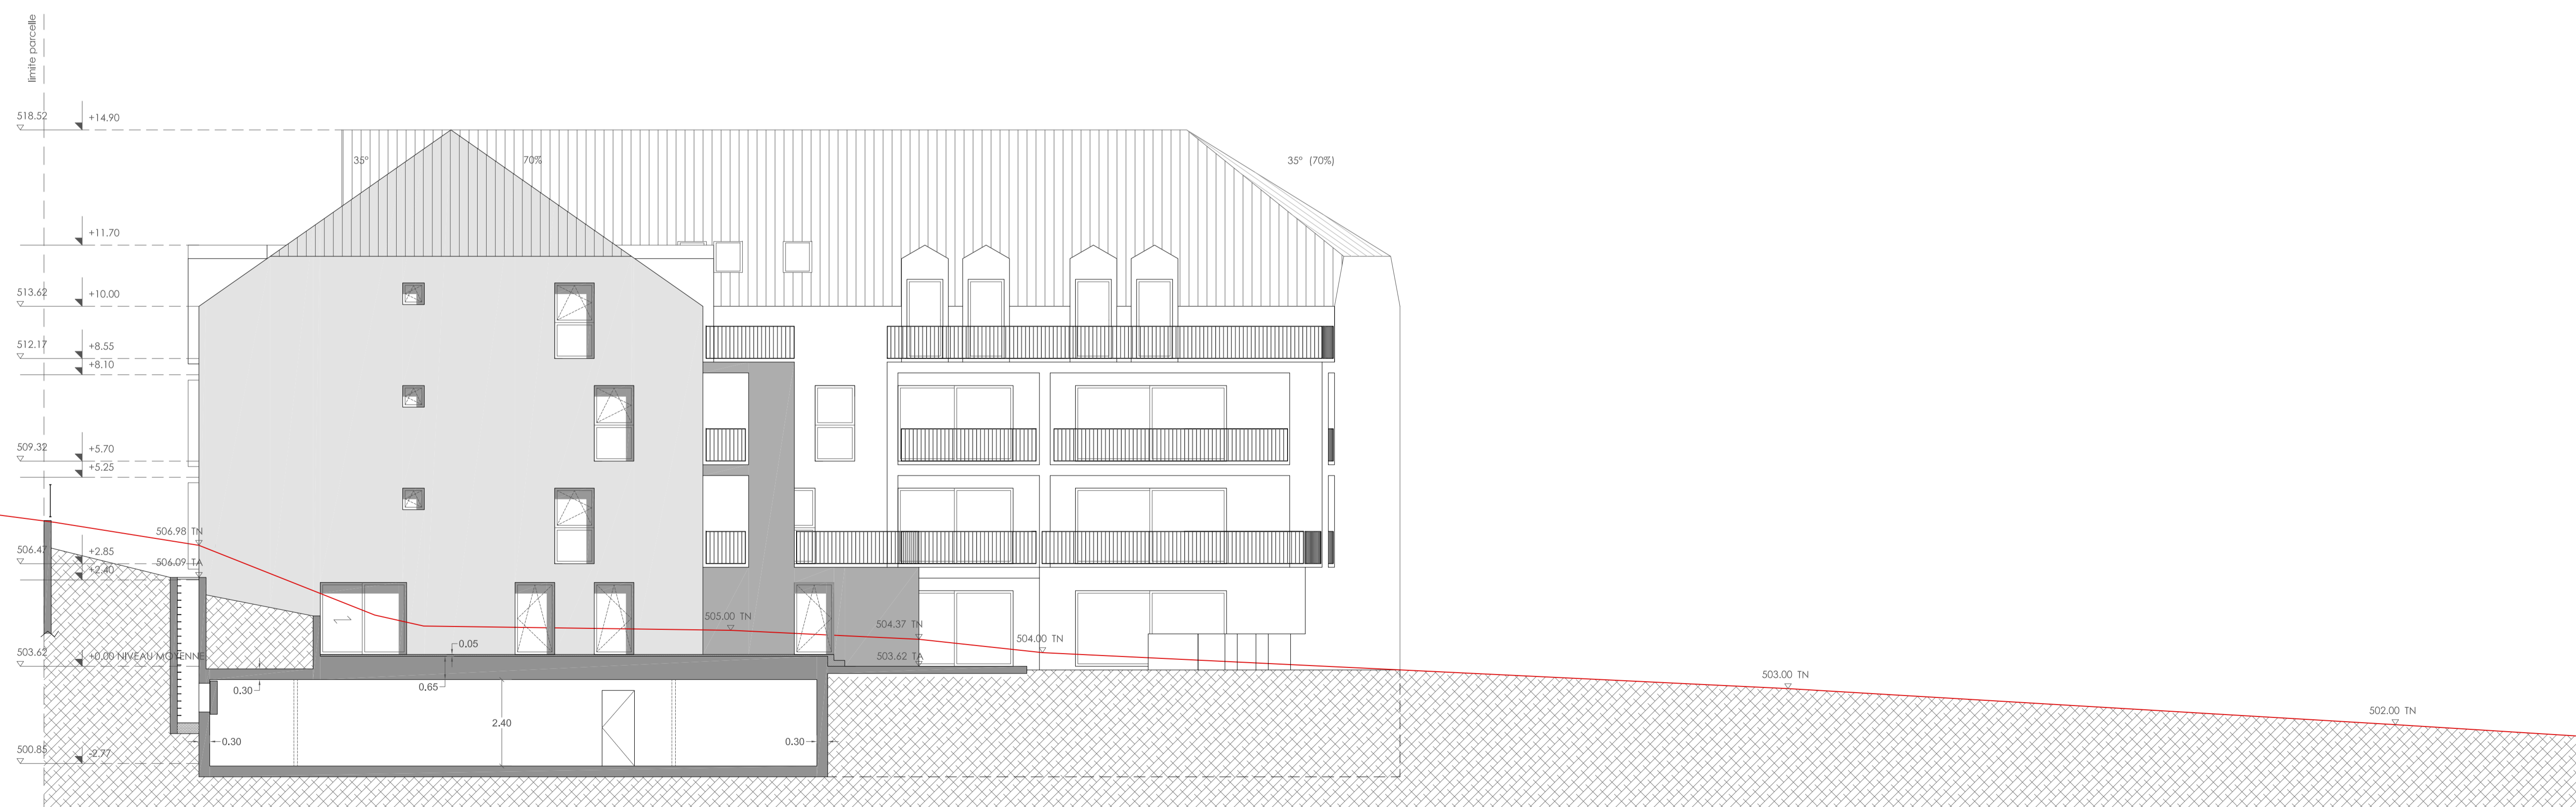

échelle: 1/100

Façade nord - est

échelle: 1/100

# my iHome

Intelligent Lifestyle

MIH

08

1 BATIMENT DE 25 APPARTEMENTS. - LUCENS

PARCELLE 324

Architecte my iHome:  
André Pontes

Façade sud - est

échelle: 1/100

Façade sud - ouest

échelle: 1/100