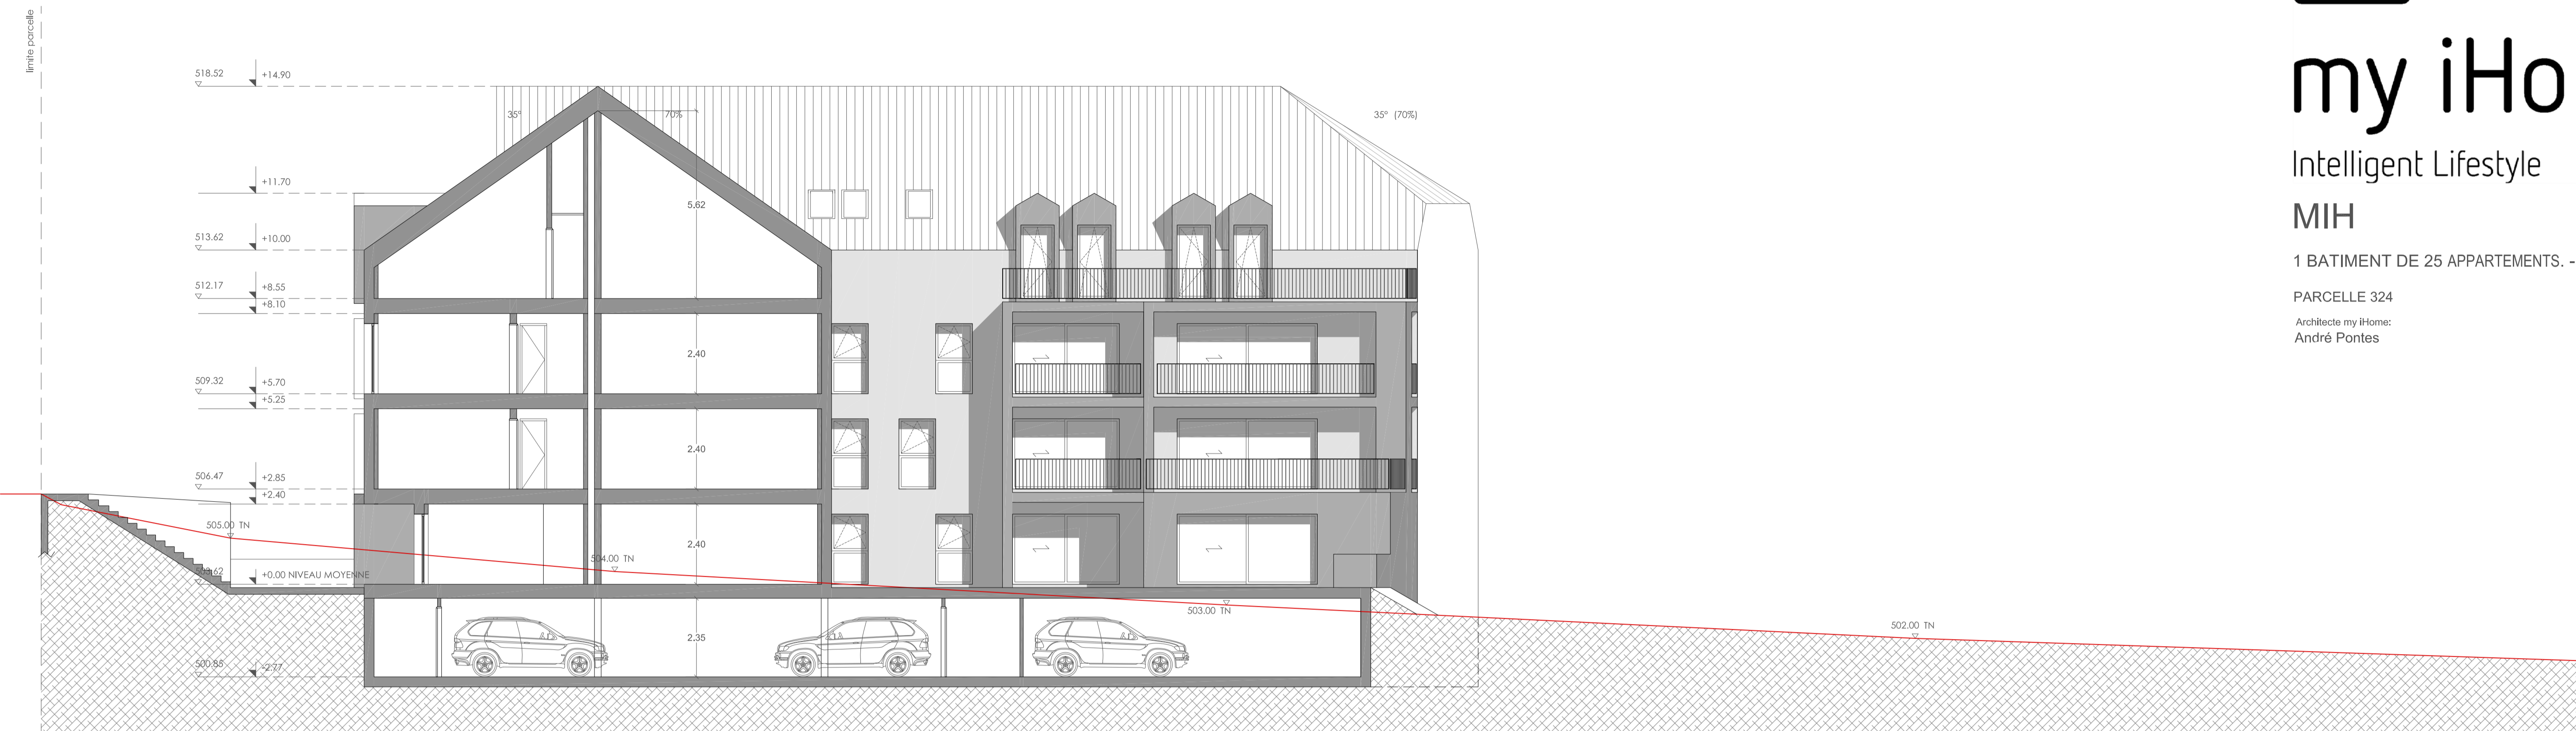

# my iHome

Intelligent Lifestyle

MIH 10

1 BATIMENT DE 25 APPARTEMENTS. - LUCENS

PARCELLE 324

Architecte my iHome:  
André Pontes

Coupe A A'

échelle: 1/100

Coupe B B'

échelle: 1/100