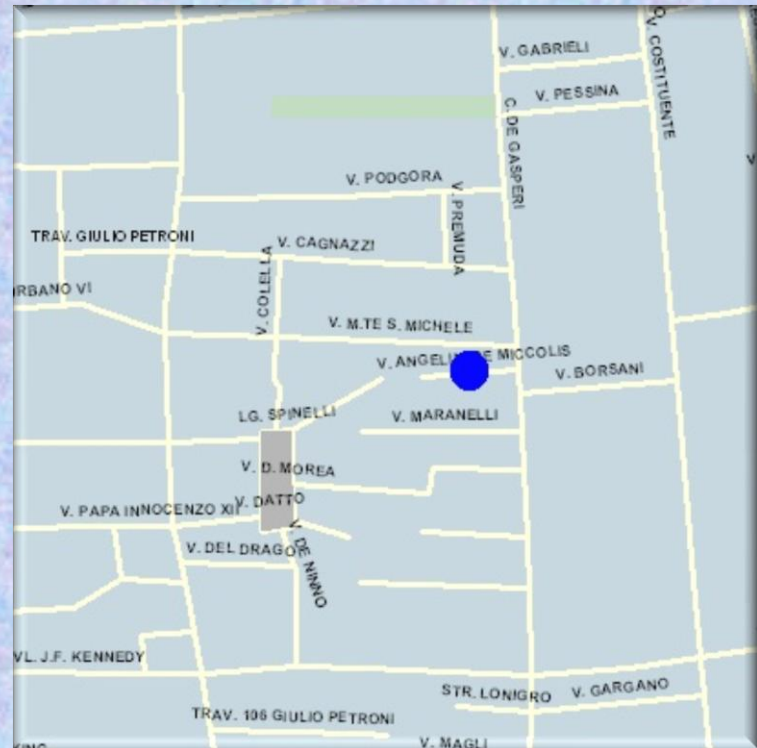

Ulteriori Informazioni / Further Information

La struttura è localizzata a Bari, in un quartiere residenziale, nelle vicinanze di prestigiosi hotel, Nicolaus, Scandic, Excelsior, e Rondò con il quale la nostra struttura ha una convenzione. E' facilmente raggiungibile dall'aeroporto Karol Wojtyla in taxi circa 15/20 minuti, ed è anche ben collegata con la stazione ferroviaria.

The location is localized in Bari, in a living quarters, in proximity of prestigious hotels, like Nicolaus, Scandic, Excelsior, and Rondò with witch our location has agreement. It is easily reachable of airport Karol Wojtyla with taxi about 15/20 minutes, it is also well-connected with railroad station.