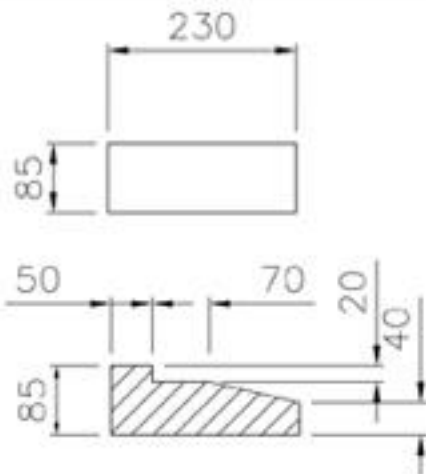

Section

Note: Available up to 1050 lg with 70mm stools & up to 1070 lg with 75mm stools

RBA080

Note: Available up to 1350mm lg in one piece

RBA081

Note: Available up to 1150mm lg in one piece

RBA083

Note: 750mm lg o/all

RBA085

Note: 1300mm lg o/all

RBA086

RBA0102

Note: 1215mm lg o/all

RBA0130

Note: 1300mm lg o/all

RBA0144

Note: 750mm lg o/all

RBA0153A

Note: 750mm lg o/all

RBA0153B

Note: 1020mm lg o/all

Section

RBA0154

Note: 1400mm lg o/all

Section

RBA0158

Note: 1675 & 1895mm lg o/all

RBA0166

Note: RBA0168A Cill base block 1295mm lg o/all

RBA0168A

Note: RBA0168B Cill 1295mm lg o/all

RBA0168B