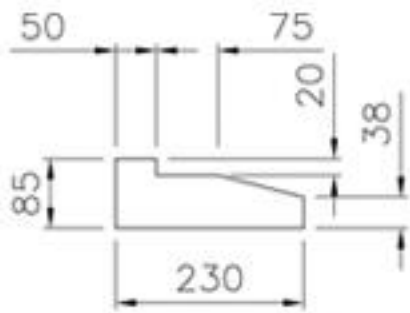

Section

Note: Available up to 1050 lg with 70mm stools & up to 1070 lg with 75mm stools

RBA080

Note: Available up to 1350mm lg in one piece

RBA081

Note: Available up to 1150mm lg in one piece

RBA083

Note: 750mm lg o/all

RBA085

Note: 1300mm lg o/all

RBA086

RBA0102

Note: 1215mm lg o/all

RBA0130

Note: 1300mm lg o/all

RBA0144

Note: 750mm lg o/all

RBA0153A

Note: 750mm lg o/all

RBA0153B

Note: 1020mm lg o/all

Section

RBA0154

Note: 1400mm lg o/all

Section

RBA0158

Note: 1675 & 1895mm lg o/all

RBA0166

Note: RBA0168A Cill base block 1295mm lg o/all

RBA0168A

Note: RBA0168B Cill 1295mm lg o/all

RBA0168B