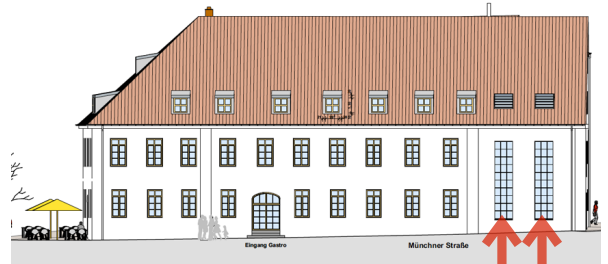

# Alte Brauerei anno 1858

## Gewerbe N° 2

Lage: EG Süd-West

Fläche: ca. 115 m<sup>2</sup>

Ansicht von Süden 1:100

Ansicht von Westen 1:100