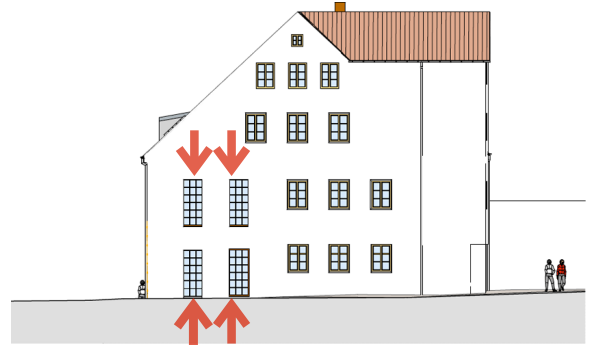

# Alte Brauerei anno 1858

## Gewerbe N° 2

Lage: EG Süd-West

Fläche: ca. 115 m<sup>2</sup>

Ansicht von Süden 1:100

Ansicht von Westen 1:100