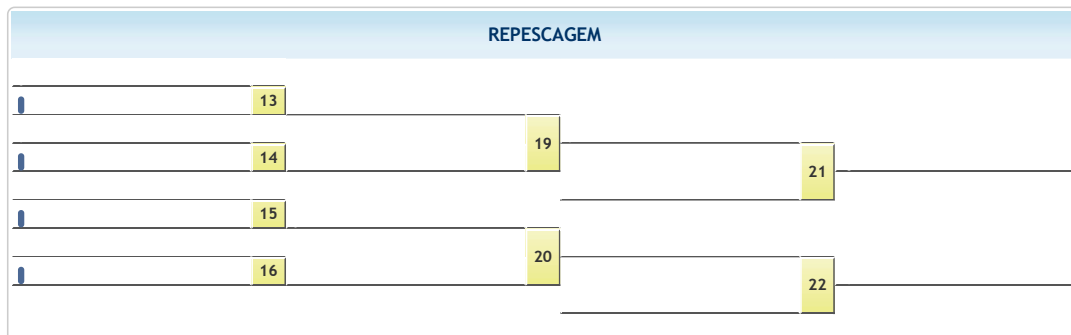

Campeonato Brasileiro Sub 15 - 2018
Blumenau - Santa Catarina 01 de Setembro de 2018 a 02 de Setembro de 2018
SUB 15 FEMININO SUPER PESADO (+73kg)

+73kg
15 atletas

RESULTADO
O resultado ainda não está disponível, pois existem lutas pendentes.