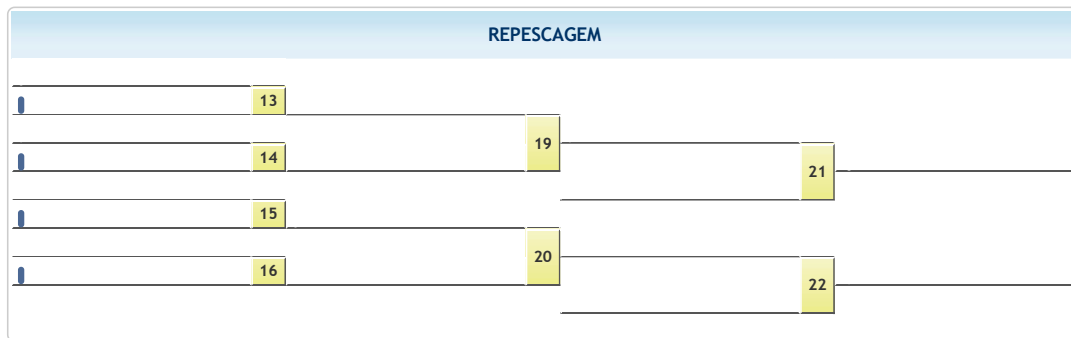

Campeonato Brasileiro Sub 15 - 2018
Blumenau - Santa Catarina 01 de Setembro de 2018 a 02 de Setembro de 2018
SUB 15 FEMININO SUPER LIGEIRO (-36kg)

-36kg
12 atletas

RESULTADO
O resultado ainda não está disponível, pois existem lutas pendentes.