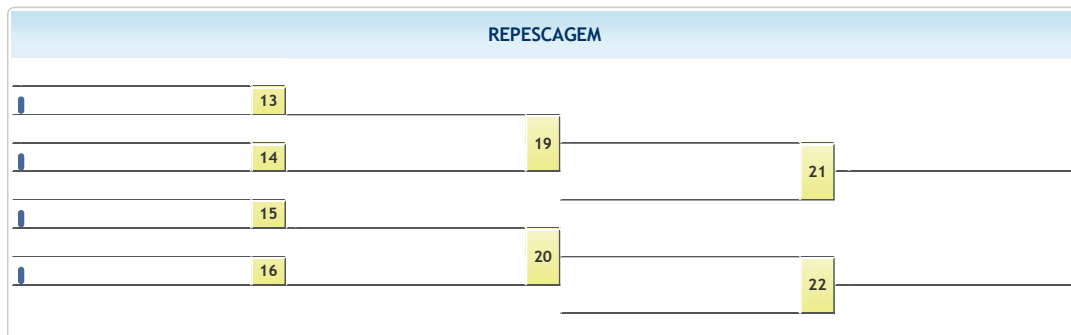

Campeonato Brasileiro Sub 15 - 2018
Blumenau - Santa Catarina 01 de Setembro de 2018 a 02 de Setembro de 2018
SUB 15 FEMININO LIGEIRO (-40kg)

-40kg
14 atletas

RESULTADO
O resultado ainda não está disponível, pois existem lutas pendentes.