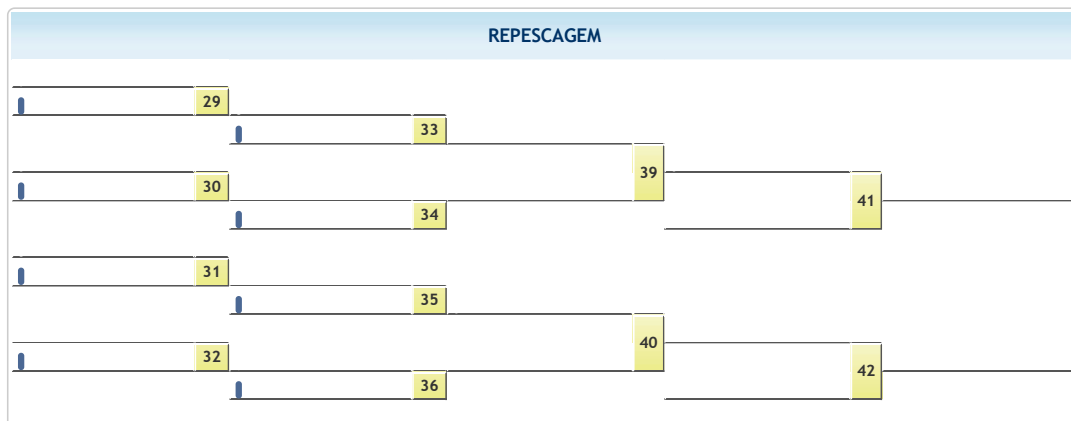

Campeonato Brasileiro Sub 15 - 2018

Blumenau - Santa Catarina 01 de Setembro de 2018 a 02 de Setembro de 2018
SUB 15 FEMININO MEIO LEVE (-44kg)

-44kg
21 atletas

RESULTADO
O resultado ainda não está disponível, pois existem lutas pendentes.