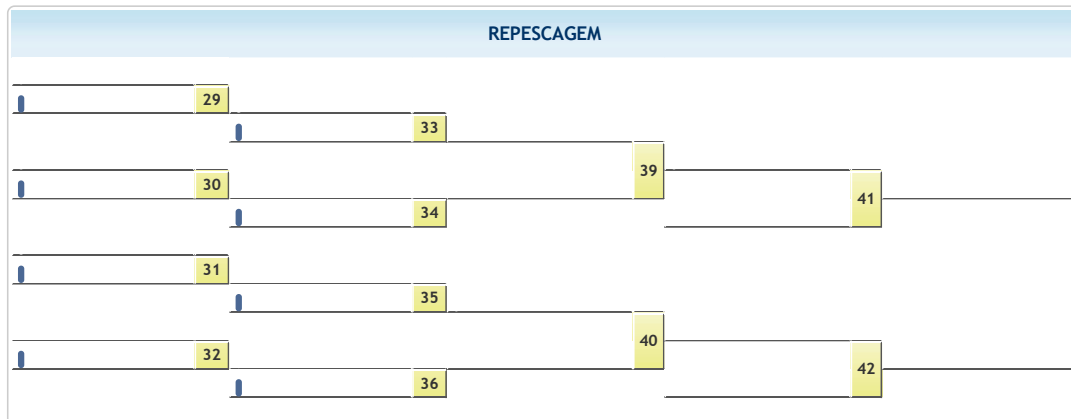

Campeonato Brasileiro Sub 15 - 2018

Blumenau - Santa Catarina 01 de Setembro de 2018 a 02 de Setembro de 2018
SUB 15 FEMININO MEIO PESADO (-64kg)

-64kg
17 atletas

RESULTADO
O resultado ainda não está disponível, pois existem lutas pendentes.