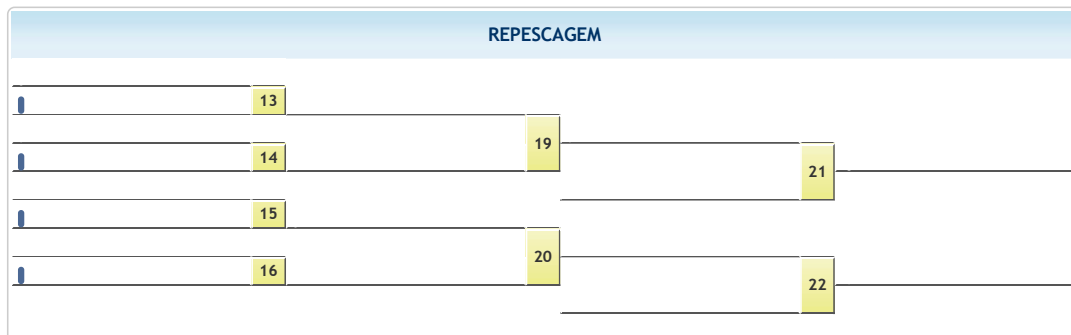

Campeonato Brasileiro Sub 15 - 2018

Blumenau - Santa Catarina 01 de Setembro de 2018 a 02 de Setembro de 2018
SUB 15 FEMININO PESADO (-73kg)

-73kg
13 atletas

RESULTADO

O resultado ainda não está disponível, pois existem lutas pendentes.