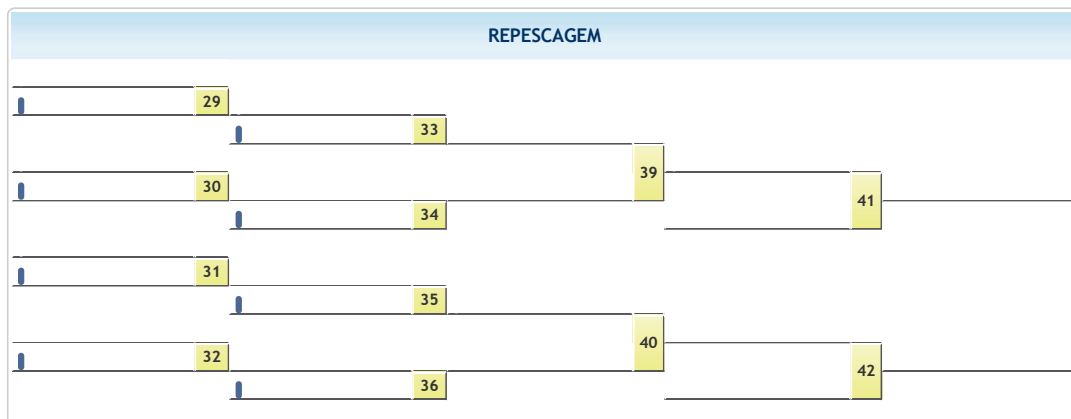

Campeonato Brasileiro Sub 15 - 2018

Blumenau - Santa Catarina 01 de Setembro de 2018 a 02 de Setembro de 2018
SUB 15 MASCULINO PESADO (-73kg)

-73kg
19 atletas

RESULTADO
O resultado ainda não está disponível, pois existem lutas pendentes.