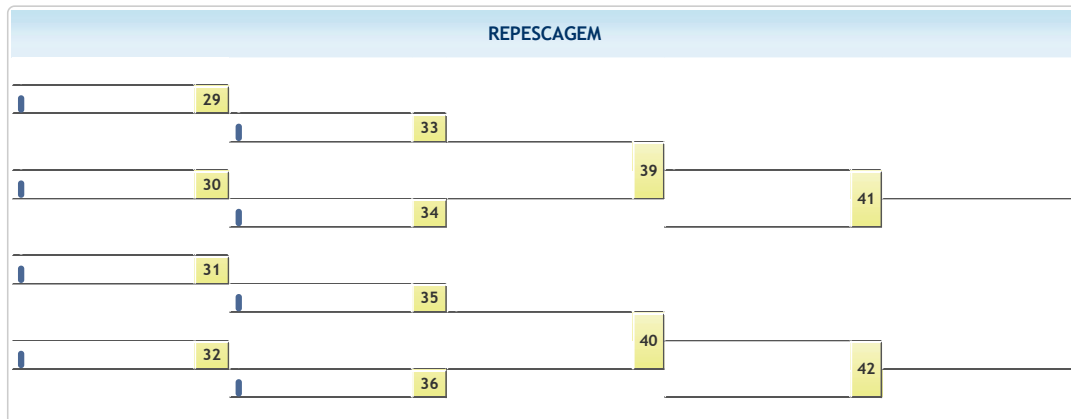

Campeonato Brasileiro Sub 15 - 2018

Blumenau - Santa Catarina 01 de Setembro de 2018 a 02 de Setembro de 2018
SUB 15 MASCULINO SUPER LIGEIRO (-36kg)

-36kg
24 atletas

RESULTADO

O resultado ainda não está disponível, pois existem lutas pendentes.

Campeonato Brasileiro Sub 15 - 2018

Blumenau - Santa Catarina 01 de Setembro de 2018 a 02 de Setembro de 2018
SUB 15 MASCULINO LIGEIRO (-40kg)

-40kg
27 atletas

RESULTADO
O resultado ainda não está disponível, pois existem lutas pendentes.