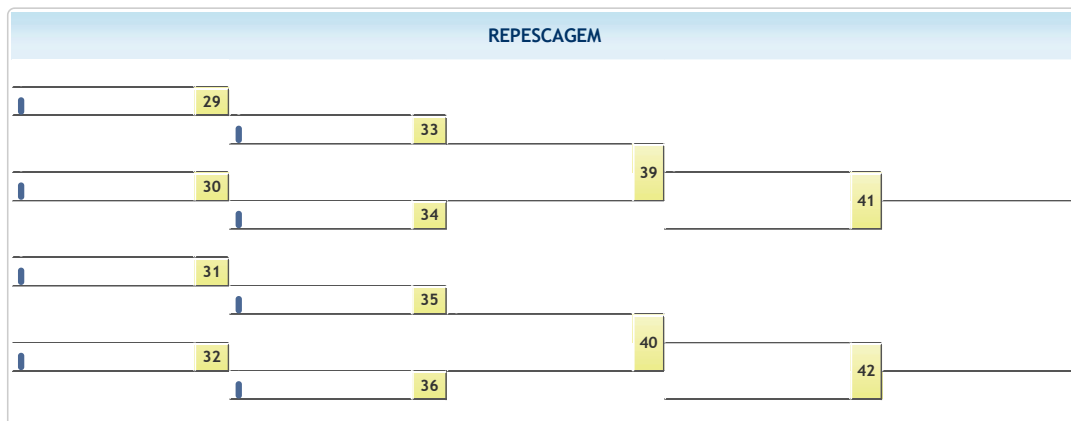

Campeonato Brasileiro Sub 15 - 2018

Blumenau - Santa Catarina 01 de Setembro de 2018 a 02 de Setembro de 2018
SUB 15 MASCULINO MÉDIO (-58kg)

-58kg
21 atletas

RESULTADO
O resultado ainda não está disponível, pois existem lutas pendentes.