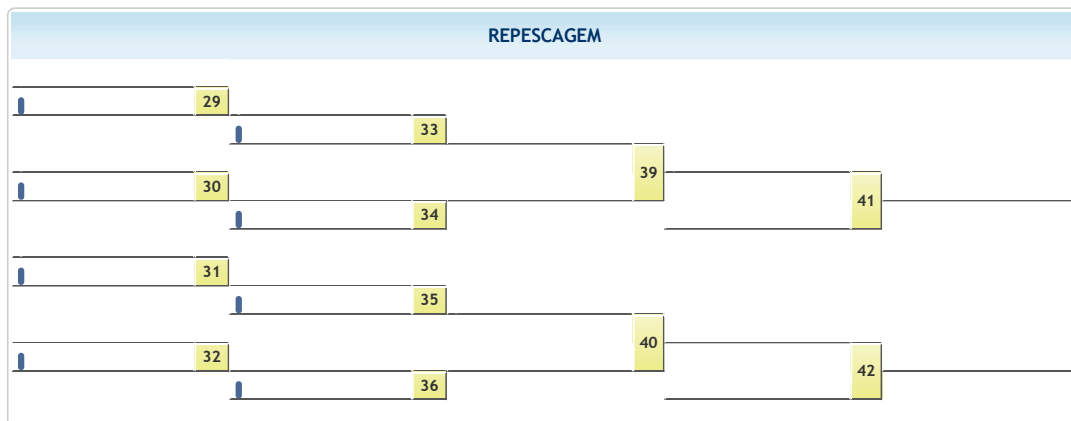

Campeonato Brasileiro Sub 15 - 2018

Blumenau - Santa Catarina 01 de Setembro de 2018 a 02 de Setembro de 2018
SUB 15 MASCULINO SUPER LIGEIRO (-36kg)

-36kg
24 atletas

RESULTADO

O resultado ainda não está disponível, pois existem lutas pendentes.

Campeonato Brasileiro Sub 15 - 2018

Blumenau - Santa Catarina 01 de Setembro de 2018 a 02 de Setembro de 2018
SUB 15 MASCULINO LIGEIRO (-40kg)

-40kg
27 atletas

RESULTADO
O resultado ainda não está disponível, pois existem lutas pendentes.