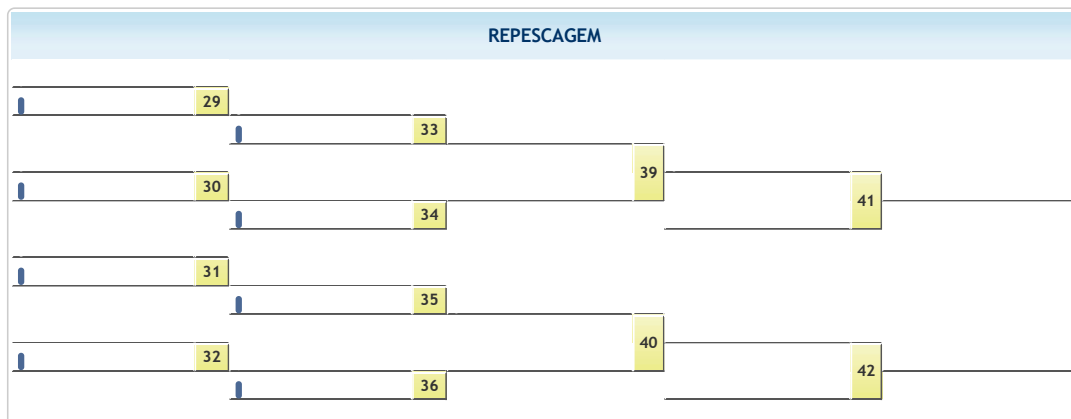

Campeonato Brasileiro Sub 15 - 2018
Blumenau - Santa Catarina 01 de Setembro de 2018 a 02 de Setembro de 2018
SUB 15 MASCULINO MEIO MÉDIO (-53kg)

-53kg
24 atletas

RESULTADO
O resultado ainda não está disponível, pois existem lutas pendentes.