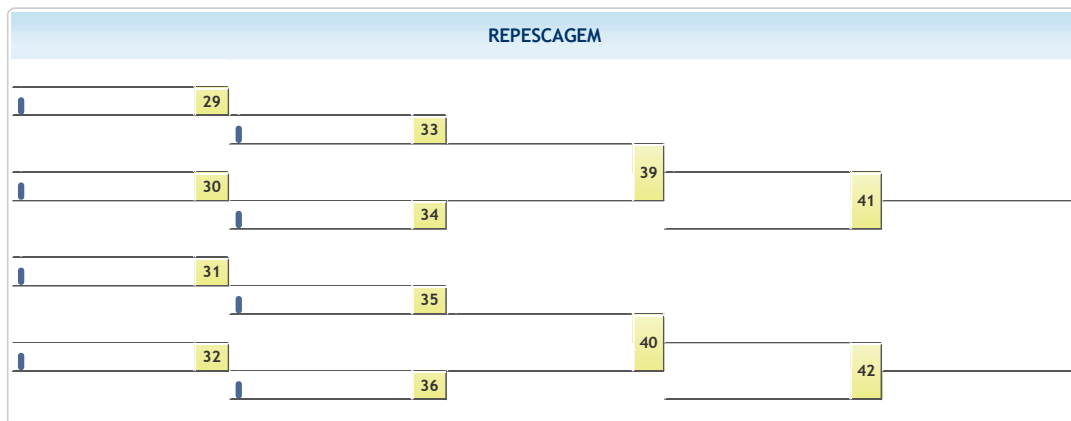

Campeonato Brasileiro Sub 15 - 2018

Blumenau - Santa Catarina 01 de Setembro de 2018 a 02 de Setembro de 2018
SUB 15 MASCULINO LEVE (-48kg)

-48kg
25 atletas

RESULTADO
O resultado ainda não está disponível, pois existem lutas pendentes.