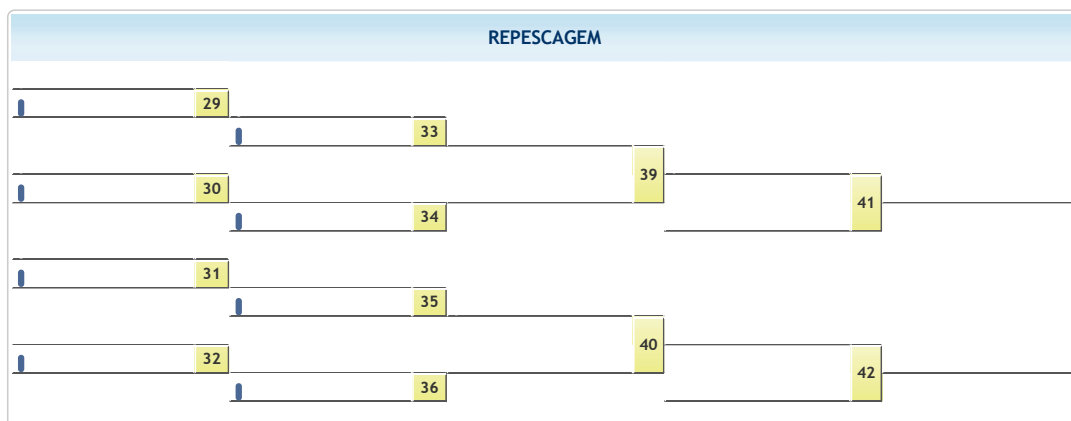

Campeonato Brasileiro Sub 15 - 2018
Blumenau - Santa Catarina 01 de Setembro de 2018 a 02 de Setembro de 2018
SUB 15 FEMININO MÉDIO (-58kg)

-58kg
18 atletas

RESULTADO
O resultado ainda não está disponível, pois existem lutas pendentes.