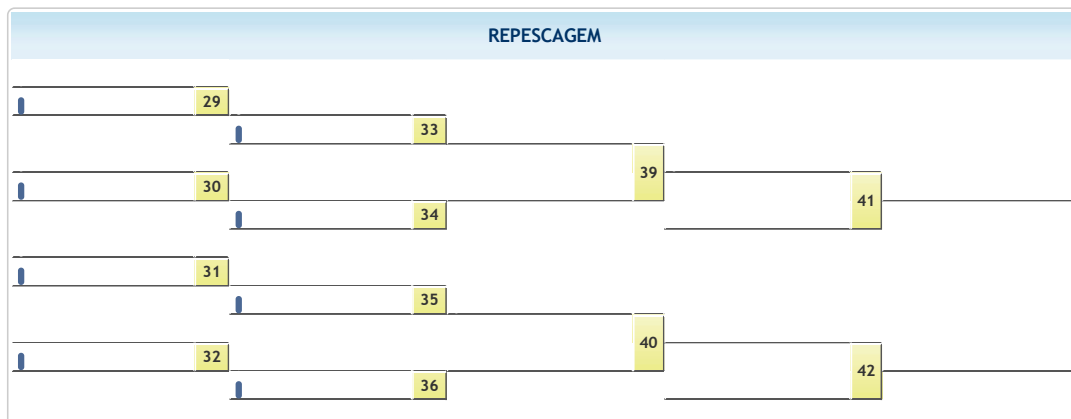

Campeonato Brasileiro Sub 15 - 2018

Blumenau - Santa Catarina 01 de Setembro de 2018 a 02 de Setembro de 2018
SUB 15 FEMININO MEIO MÉDIO (-53kg)

-53kg
24 atletas

RESULTADO
O resultado ainda não está disponível, pois existem lutas pendentes.