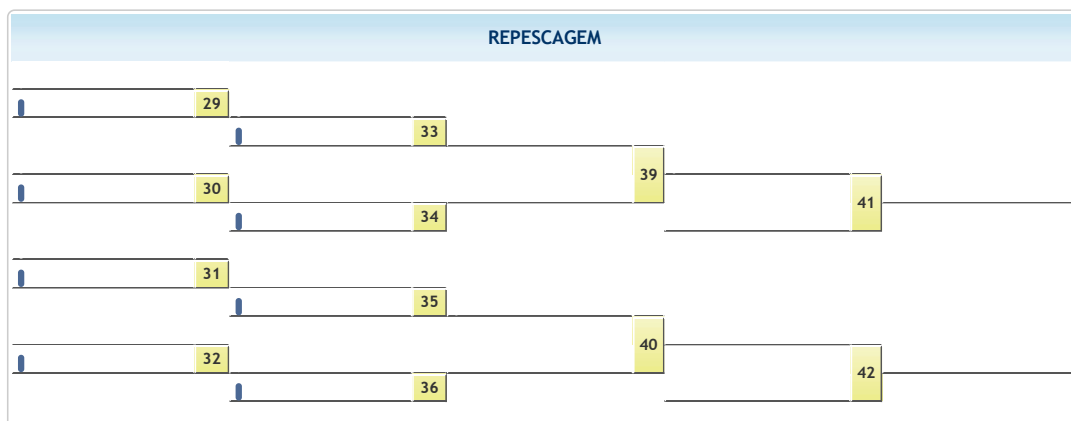

Campeonato Brasileiro Sub 15 - 2018
Blumenau - Santa Catarina 01 de Setembro de 2018 a 02 de Setembro de 2018
SUB 15 MASCULINO MEIO LEVE (-44kg)

-44kg
24 atletas

RESULTADO
O resultado ainda não está disponível, pois existem lutas pendentes.