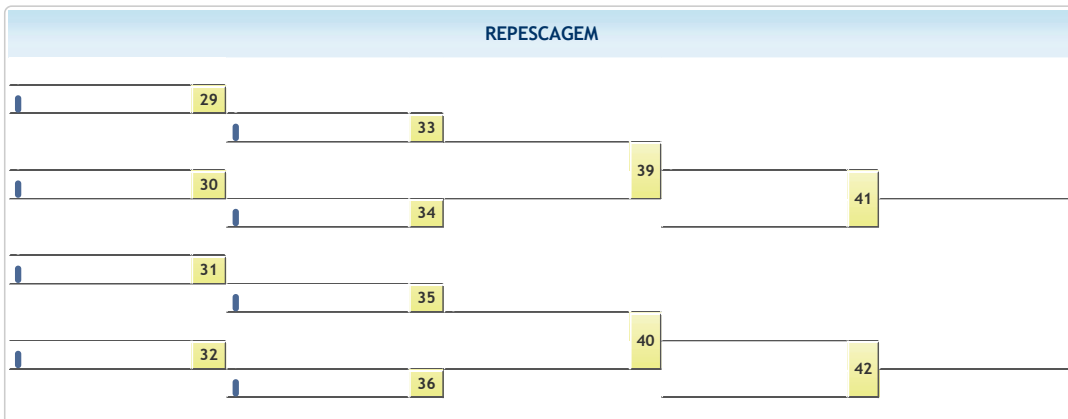

Campeonato Brasileiro Sub 15 - 2018

Blumenau - Santa Catarina 01 de Setembro de 2018 a 02 de Setembro de 2018
SUB 15 MASCULINO SUPER PESADO (+73kg)

+73kg
19 atletas

RESULTADO
O resultado ainda não está disponível, pois existem lutas pendentes.