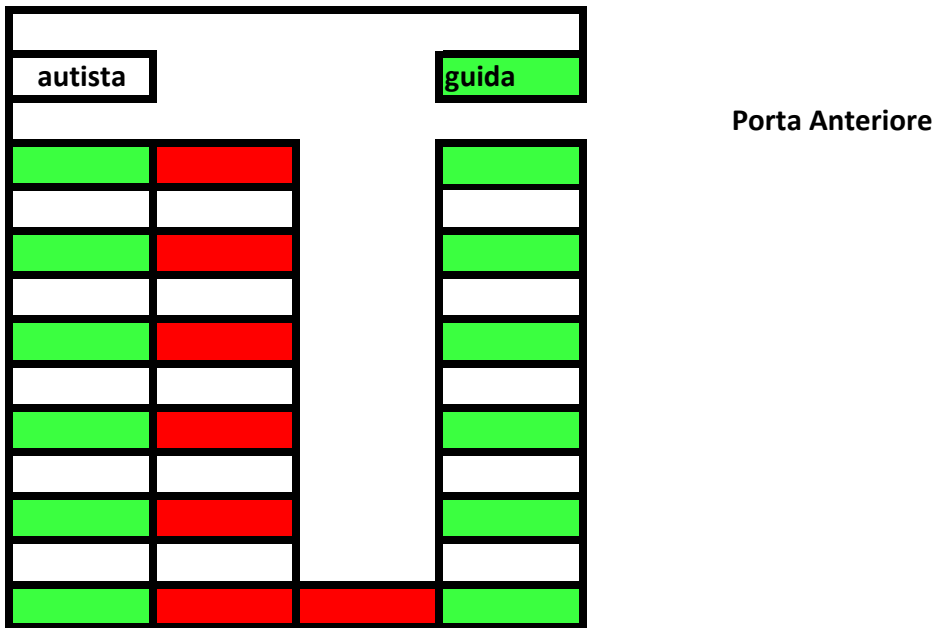

Versione pre-covid 20+1 posti

13	Posti disponibili sul bus turistico
----	-------------------------------------

8	Posti non disponibili sul bus turistico
---	---

13	Posti totali disponibili nel rispetto del distanziamento
----	--