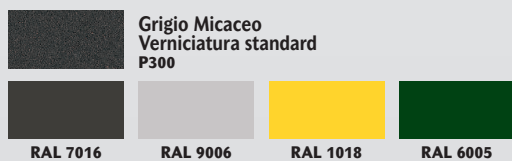

Bici System

Rastrelliera metallica ad uso verticale, nata per essere abbinata alle fioriere della serie System Green.
Disponibile nella versione grande e piccola.

Esempio di applicazione con fioriera System Green (C)

Fioriere System Green disponibili per Bici System

Esempio di applicazione con fioriera System Green (A)

La stessa serie di elementi System Green può essere utilizzata anche per delimitare lateralmente una o più rastrelliere portabiciclette posizionate a terra, creando così molteplici soluzioni.

Colori disponibili

Finiture disponibili

Posti BICI 2
To take bicycles

Posti BICI 3
To take bicycles

Misure rastrelliera disponibili

Posti BICI	A	B	H	Kg
2	45	25	44	6
3	110	25	44	12

Dimensioni in cm