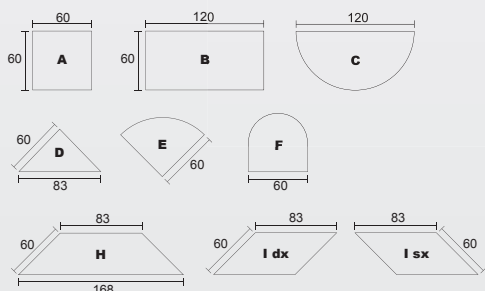

Fioriere System Green disponibili per Bici System