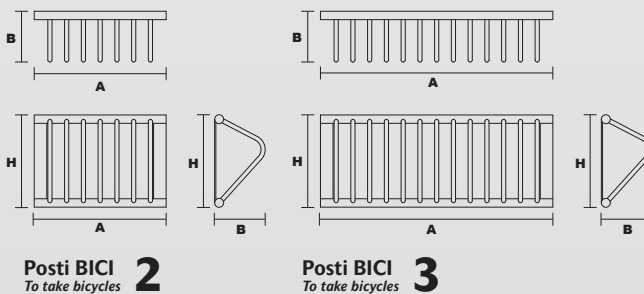

Bici System

Rastrelliera metallica ad uso verticale, nata per essere abbinata alle fioriere della serie System Green.
Disponibile nella versione grande e piccola.

Esempio di applicazione con fioriera System Green (C)

Fioriere System Green disponibili per Bici System

Esempio di applicazione con fioriera System Green (A)

La stessa serie di elementi System Green può essere utilizzata anche per delimitare lateralmente una o più rastrelliere portabiciclette posizionate a terra, creando così molteplici soluzioni.

Colori disponibili

Finiture disponibili

Posti BICI 2
To take bicycles

Posti BICI 3
To take bicycles

Misure rastrelliera disponibili

Posti BICI	A	B	H	Kg
2	45	25	44	6
3	110	25	44	12

Dimensioni in cm