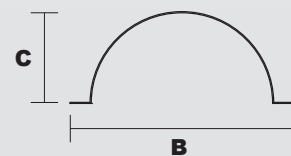

Petalo Large

Portabiciclette monoposto in lamiera d'acciaio calandrata e sagomata al laser. Disponibile con piastra di fissaggio a terra per composizione a corolla con un max di n.8 posti bici.
Predisposto per essere tassellato al suolo.

In linea

A corolla

Con un massimo di otto posti utilizzando la piastra ottagonale fornita su richiesta.

Colori disponibili

Grigio Micaceo
Verniciatura standard
P300

RAL 7016

RAL 9006

RAL 1018