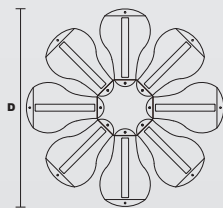

Petalo Large

Portabiciclette monoposto in lamiera d'acciaio calandrata e sagomata al laser. Disponibile con piastra di fissaggio a terra per composizione a corolla con un max di n.8 posti bici.
Predisposto per essere tassellato al suolo.

In linea

A corolla

Con un massimo di otto posti utilizzando la piastra ottagonale fornita su richiesta.

Colori disponibili

Grigio Micaceo
Verniciatura standard
P300

RAL 7016

RAL 9006

RAL 1018

RAL 6005

Finiture disponibili

Acciaio Aisi 304 finitura elettrolucidata

Modelli disponibili

Posti BICI	A	B	H	D	E	Kg
1	40	61	25	155	45	9

Dimensioni in cm