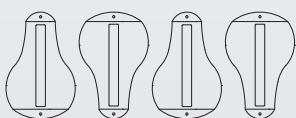

Petalo Large

Portabiciclette monoposto in lamiera d'acciaio calandrata e sagomata al laser. Disponibile con piastra di fissaggio a terra per composizione a corolla con un max di n.8 posti bici.
Predisposto per essere tassellato al suolo.

In linea

A corolla

Con un massimo di otto posti utilizzando la piastra ottagonale fornita su richiesta.

Colori disponibili

Grigio Micaceo
Verniciatura standard
P300

RAL 7016

RAL 9006

RAL 1018

RAL 6005

Finiture disponibili

Acciaio Aisi 304 finitura elettrolucidata

Modelli disponibili

Posti BICI	A	B	H	D	E	Kg
1	40	61	25	155	45	9

Dimensioni in cm