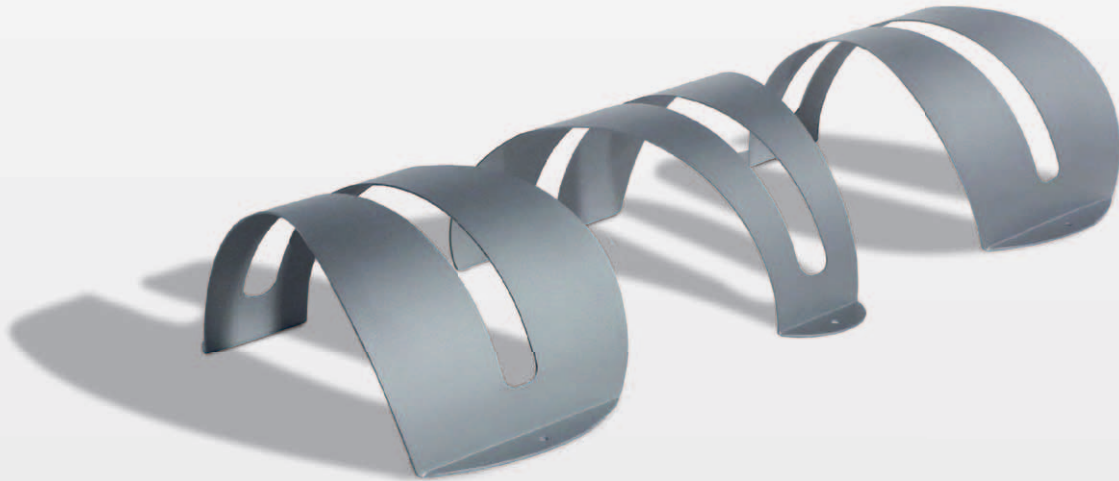

Petalo Large

Portabiciclette monoposto in lamiera d'acciaio calandrata e sagomata al laser. Disponibile con piastra di fissaggio a terra per composizione a corolla con un max di n.8 posti bici.
Predisposto per essere tassellato al suolo.

In linea

A corolla

Con un massimo di otto posti utilizzando la piastra ottagonale fornita su richiesta.

Colori disponibili

Grigio Micaceo
Verniciatura standard
P300

RAL 7016

RAL 9006

RAL 1018

RAL 6005

Finiture disponibili

Acciaio Aisi 304 finitura elettrolucidata

Modelli disponibili

Posti BICI	A	B	H	D	E	Kg
1	40	61	25	155	45	9

Dimensioni in cm