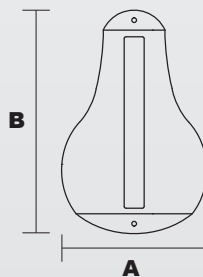

Petalo Large

Portabiciclette monoposto in lamiera d'acciaio calandrata e sagomata al laser. Disponibile con piastra di fissaggio a terra per composizione a corolla con un max di n.8 posti bici.
Predisposto per essere tassellato al suolo.

In linea

A corolla

Con un massimo di otto posti utilizzando la piastra ottagonale fornita su richiesta.

Colori disponibili

Grigio Micaceo
Verniciatura standard
P300

RAL 7016

RAL 9006

RAL 1018

RAL 6005

Finiture disponibili

Acciaio Aisi 304 finitura elettrolucidata

Modelli disponibili

Posti BICI	A	B	H	D	E	Kg
1	40	61	25	155	45	9

Dimensioni in cm