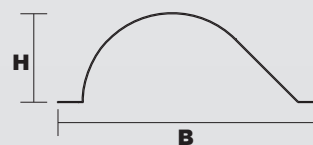

Colori disponibili

Grigio Micaceo
Verniciatura standard
P300

RAL 9006

RAL 1018

RAL 6005

Finiture disponibili

Acciaio Aisi 304 finitura elettrolucidata

Modelli disponibili

Posti BICI	A	B	H	D	E	Kg
1	30	75	25	180	45	7

Dimensioni in cm