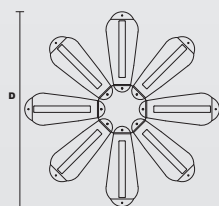

# Petalo Thin

Portabiciclette monoposto in lamiera d'acciaio calandrata e sagomata al laser. Disponibile con piastra di fissaggio a terra per composizione a corolla con un max di n.8 posti bici.  
Predisposto per essere tassellato al suolo.

## A corolla

Con un minimo di otto posti utilizzando la piastra ottagonale fornita su richiesta.

## Modelli disponibili

Posti BICI	A	B	H	D	E	Kg
1	30	75	25	180	45	7

Dimensioni in cm