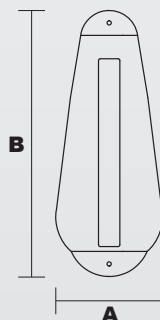

Colori disponibili

Grigio Micaceo
Verniciatura standard
P300

RAL 9006

RAL 1018

RAL 6005

Finiture disponibili

Acciaio Aisi 304 finitura elettrolucidata

Modelli disponibili

Posti BICI	A	B	H	D	E	Kg
1	30	75	25	180	45	7

Dimensioni in cm