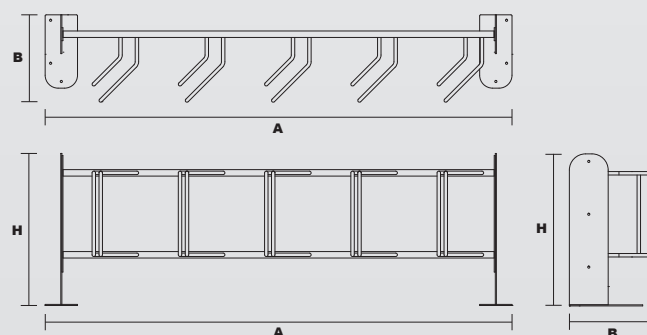

Portabiciclette metallico con sviluppo verticale con elementi reggirota posizionati a 60°. Tutta la struttura è zincata e verniciata.

Fornito totalmente assemblato.

Colori disponibili

Grigio Micaceo
Verniciatura standard
P300

RAL 7016

RAL 9006

RAL 1018

RAL 6005

Modelli disponibili

Posti BICI	A	B	B1	H	Kg
5	186	42	35	70	41
4	156	42	35	70	32

Dimensioni in cm