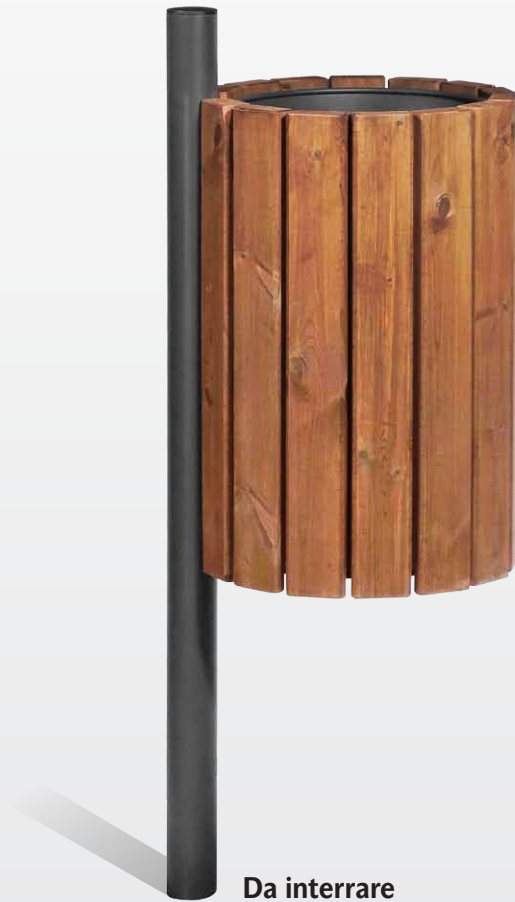

Da interrare