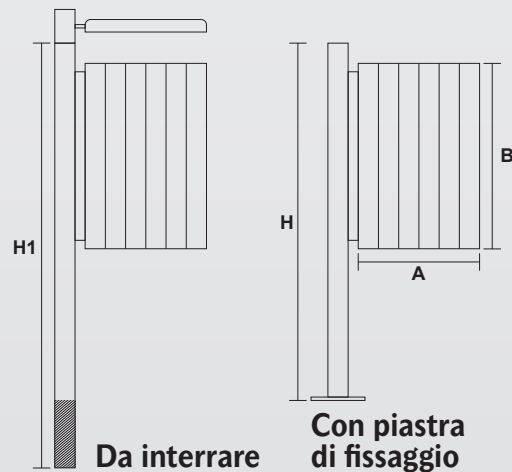

# Spillo Legno

Contenitore per la raccolta dei rifiuti, fissato su montante di sostegno con tappo in pvc. Il cestino di forma cilindrica è realizzato in lamiera d'acciaio Inox Aisi 430 forata e rivestito esternamente da listelli in legno di pino autoclavato. Disponibile anche con coperchio girevole verso l'esterno per consentire la rimozione dei rifiuti. Fornito con sostegno Ø60 mm.

**Fornito totalmente assemblato.**

**Con coperchio**

**Da interrare**

**Da interrare**

**Con piastra di fissaggio**

## Dimensioni

	H1	H	A	B	C	Kg	Capacità lt.
<b>Spillo Legno</b>	130	110	36	60	27	15	34

Dimensioni in cm