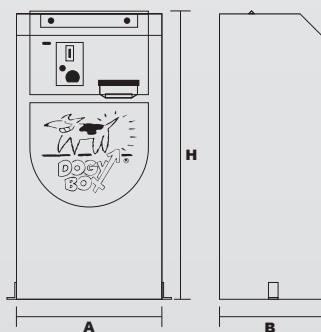

DOGY-BOX Dispenser

Realizzato in un unico monoblocco in conglomerato di cemento e graniglia di marmo.

Distributore di palette in cartone ecologico in kit completo di sacchetto e raschietto, atto alla raccolta delle deiezioni canine. Al suo interno è alloggiato l'apparato di distribuzione realizzato in acciaio inox Aisi 304, comandato da una gettoniera a funzionamento meccanico predisposta per l'utilizzo delle monete, che consente l'erogazione della paletta. Disponibile in varie finiture e colori, viene fornito completamente assemblato e pronto all'uso. Il distributore è fornito completo di placche in acciaio per l'ancoraggio a terra.

Disponibile con gettoniera predisposta per monete da:
€ 0,10 / € 0,20 / € 0,50 o ad erogazione gratuita

PULI-DOG

Paletta igienica monouso

Paletta per la raccolta delle deiezioni canine, realizzata in cartone ecologico. Viene fornita in kit, ripiegata in formato tascabile, corredata di raschietto e sacchetto in polietilene scuro biodegradabile.

Occhialino

Rosso Verona

Dimensioni (mm)

A	B	H	Kg
440	300	850	150