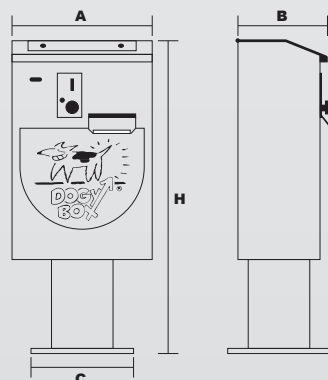

PULI-DOG

Paletta igienica monouso

Paletta per la raccolta delle deiezioni canine, realizzata in cartone ecologico. Viene fornita in kit, ripiegata in formato tascabile, corredata di raschietto e sacchetto in polietilene scuro biodegradabile.

Disponibili in confezioni da n° **100 - 300 - 700 kit** in scatola di cartone.