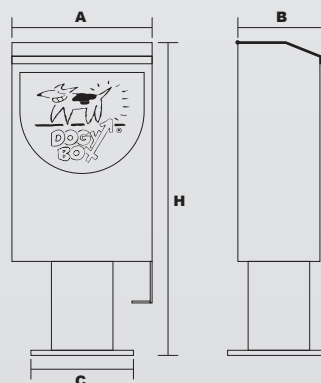

mini DOGY-BOX

mini DOGY-BOX *Contenitore*

Contenitore per lo smaltimento temporaneo di palette e sacchetti usati, per la raccolta delle deiezioni canine.

La struttura è realizzata in acciaio zincato e verniciato a polvere. Dotato di coperchio in acciaio inox Aisi 304, ad apertura a pedale, alloggiato in prossimità della base, a protezione del cestello interno di facile rimozione per la pulizia periodica. Disponibile in vari colori, viene fornito completamente assemblato e pronto all'uso. Il contenitore è predisposto per il fissaggio a terra tramite tasselli.

Colori disponibili

BASE

Grigio Micaceo
Verniciatura standard

Giallo
paglierino

Verde acqua

Lilla

RAL 1013

Dimensioni (mm)