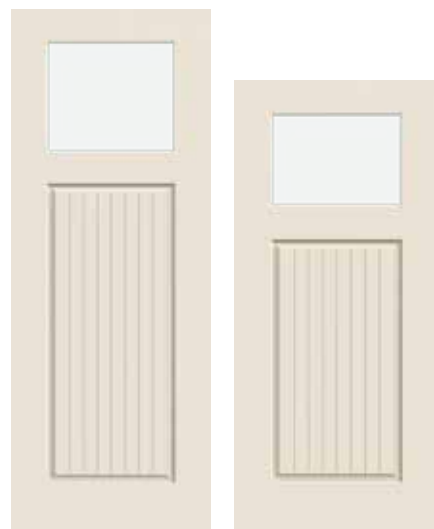

SP-607DG-LE
SP7-607DG-LE
SP8-607DG-LE

Half View 2-Panel*

SP-684DG-LE
SP7-684DG-LE

(Not available in 8'0")

Beadboard

SPB-866DG-LE*	SPB-866DG-GRF	SPB-866DG-TPZ
SPB7-866DG-LE*	SPB7-866DG-GRF	SPB7-866DG-TPZ
SPB8-866DG-LE*	SPB8-866DG-GRF	SPB8-866DG-TPZ
SPB-866DG-MG	SPB-866DG-KP	
SPB7-866DG-MG	SPB7-866DG-KP	
SPB8-866DG-MG	SPB8-866DG-KP	

Available Widths 2'8" 2'10" 3'0"

*Available in clear low-E glass

Sidelite

SPB-820DG-LE*	SPB8-820DG-MG	SPB7-820DG-KP
SPB7-820DG-LE*	SPB-820DG-GRF	SPB8-820DG-KP
SPB8-820DG-LE*	SPB7-820DG-GRF	SPB-820DG-TPZ
SPB-820DG-MG	SPB8-820DG-GRF	SPB7-820DG-TPZ
SPB7-820DG-MG	SPB-820DG-KP	SPB8-820DG-TPZ