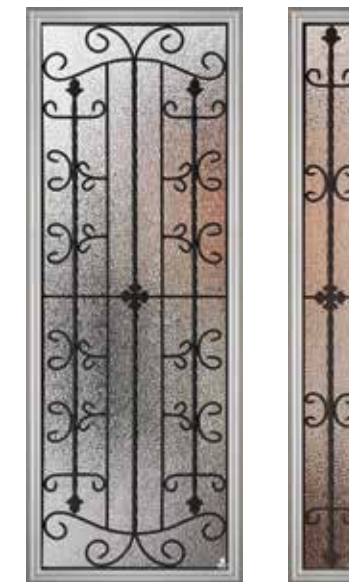

3100 - 22 x 64" | 3026 - 7 x 64" | 3280 - 22 x 80" | 2880 - 8 x 80"

Wrought Iron ■

Charleston

3100CH
3280CH

3026CH
2880CH

Conquistador

3100CT
3280CT

3026CT
2880CT