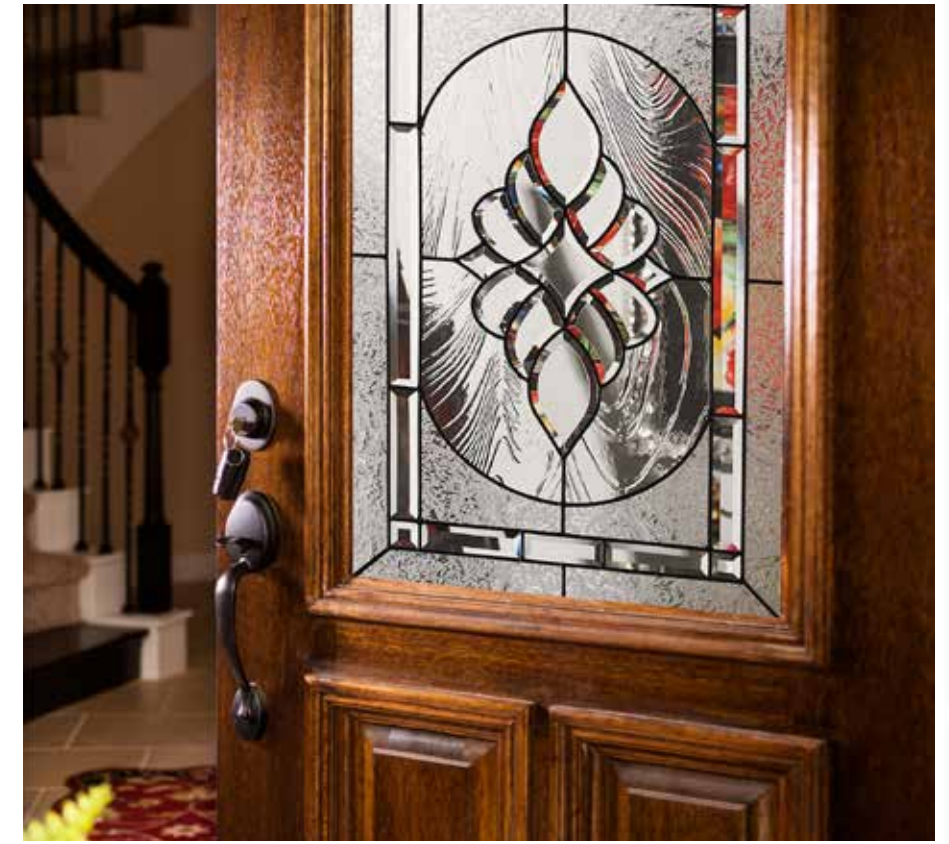

BRIGANTINE | 3089BG