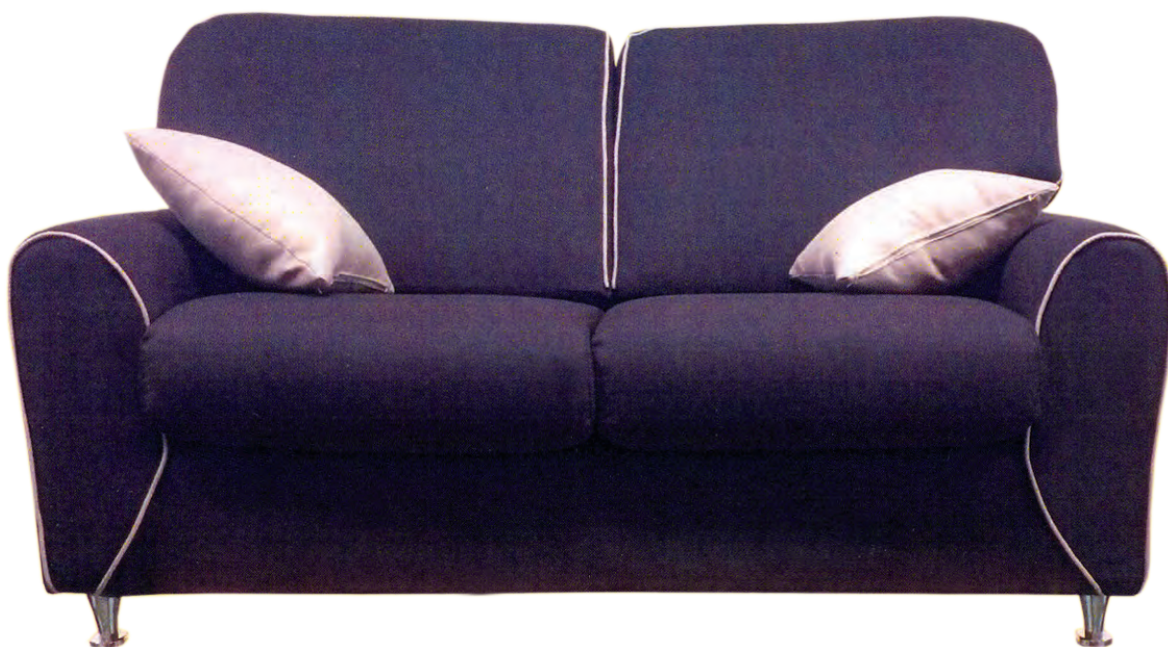

Tinte disponibili: *grigio, beige, bordeaux*

Misure: L 207 cm

P 100 cm

H 100 cm

ROMA

L 158 P 87 H 95

ROMA

L 198 P 87 H 95