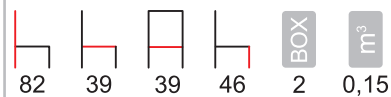

Tinte: alluminio.
Sedile: paglia, legno, pvc.