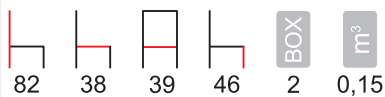

Tinte: alluminio.
Sedile: paglia, legno, pvc.