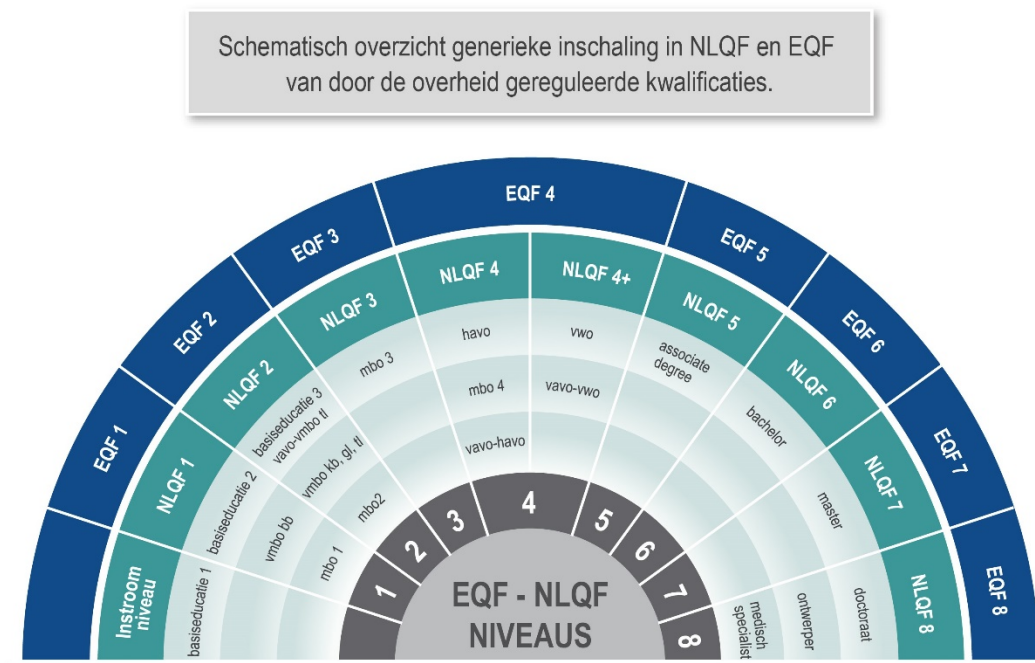

Informatie over het NLQF

De kwalificatie *Makelaar Wonen* is ingeschaald op NLQF niveau 5.

Wat betekent dit?

Het Nederlands Kwalificatiekader (NLQF) maakt het mogelijk om niveaus van zowel publieke als private kwalificaties te vergelijken. Het NLQF bestaat uit 8 niveaus en een instroomniveau. Het NLQF rangschikt alle kwalificaties (diploma's en certificaten) in Nederland op verschillende niveaus. Beginnend bij een instroomniveau (basiseducatie1) en daarboven de niveaus 1 (basiseducatie 2, vmbo bb en mbo 1) tot en met 8 (doctoraat en medisch specialist). Het NLQF is gekoppeld aan het Europees kwalificatieraamwerk (EQF). Hierdoor kunnen kwalificaties qua niveau met elkaar vergeleken worden, ook met kwalificaties buiten onze landsgrenzen.

Naast de kwalificaties uit de publieke sector kunnen ook kwalificaties uit de private sector worden ingeschaald in het NLQF. De kwalificatie *Makelaar Wonen* is hier een voorbeeld van.

In onderstaande afbeelding is te zien hoe alle Nederlandse publieke kwalificaties in het NLQF zijn ingeschaald:

Met dit NLQF niveau op uw diploma wordt het voor uzelf en (potentiële) werkgevers, zowel nationaal als internationaal, inzichtelijk op welk niveau u gekwalificeerd bent. Daarnaast wordt het eenvoudiger om uw kwalificatie te vergelijken met andere kwalificaties.