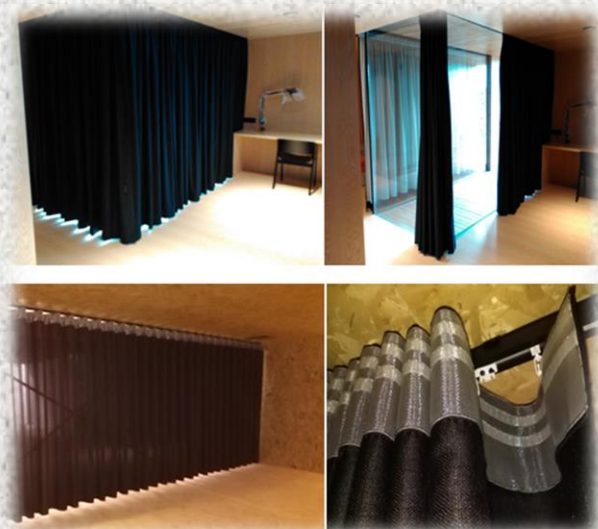

Descrição: O Painel Deslizante baseia-se em painéis de Tela que deslizam por perfis de maneira suave e silenciosa. Ideais para janelas grandes, é a solução para separar ambientes num mesmo espaço.

O acionamento pode ser manual (varinha, fio, livre) ou motorizado.

Preços: Consoante as medidas, sempre sob consulta.

Cortinas de Ondas

Descrição: É através de deslizadores com cordão espaçador dentro da calha, que por sua vez são fixos através de ganchos de nastro à fita de cabeço desenvolvida especificamente para este fim, que a cortina ganha uma rosa natural, suave, dissimulada e contínua.

Cortinas Tipo Hotel

Descrição: É através de deslizadores com cordão espaçador dentro da calha que a cortina ganha uma roda natural, suave, dissimulada e contínua.

Portas de Fole

Descrição: A Porta de Fole em PVC é a solução ideal para quem tem pouco espaço ou queira fazer uma divisória num determinado local.

O perfil superior pode ser extrudido de PVC rígido e impressão em quadricromia com garantia de qualidade.

Preços: Consoante as medidas e sempre sob consulta.

Cortina Hospitalar

Descrição: A Cortina Hospitalar é a solução ideal para a separação de espaços em ambiente hospitalar.