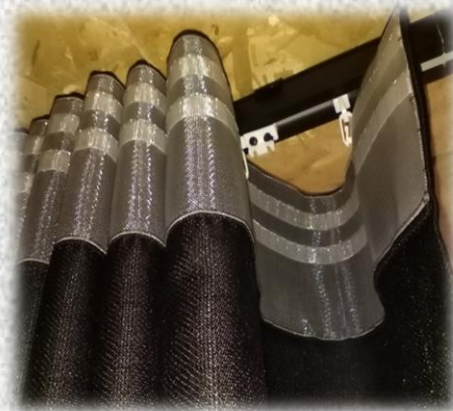

Hotel do Cró (Termas) – Sabugal

Cortinas Tipo Hotel e Cortina de Ondas