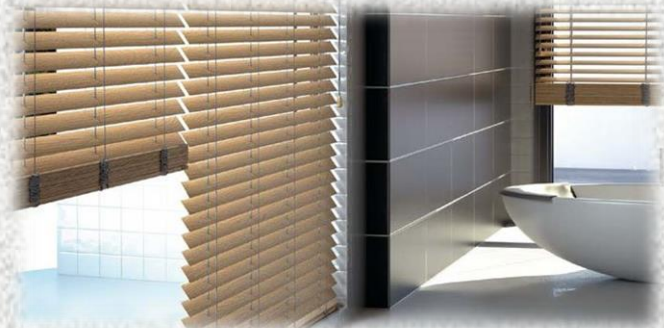

Estores Laminados - De Madeira Lâminas de 25/50mm

Descrição: O Estore Laminado de Madeira de 25/50mm apenas pode ser fornecido com funcionamento manual e com fio escada.

Estes estores podem ter funcionamento manual ou motorizado e podem ser fornecidos com acabamento fio escada ou cinta.