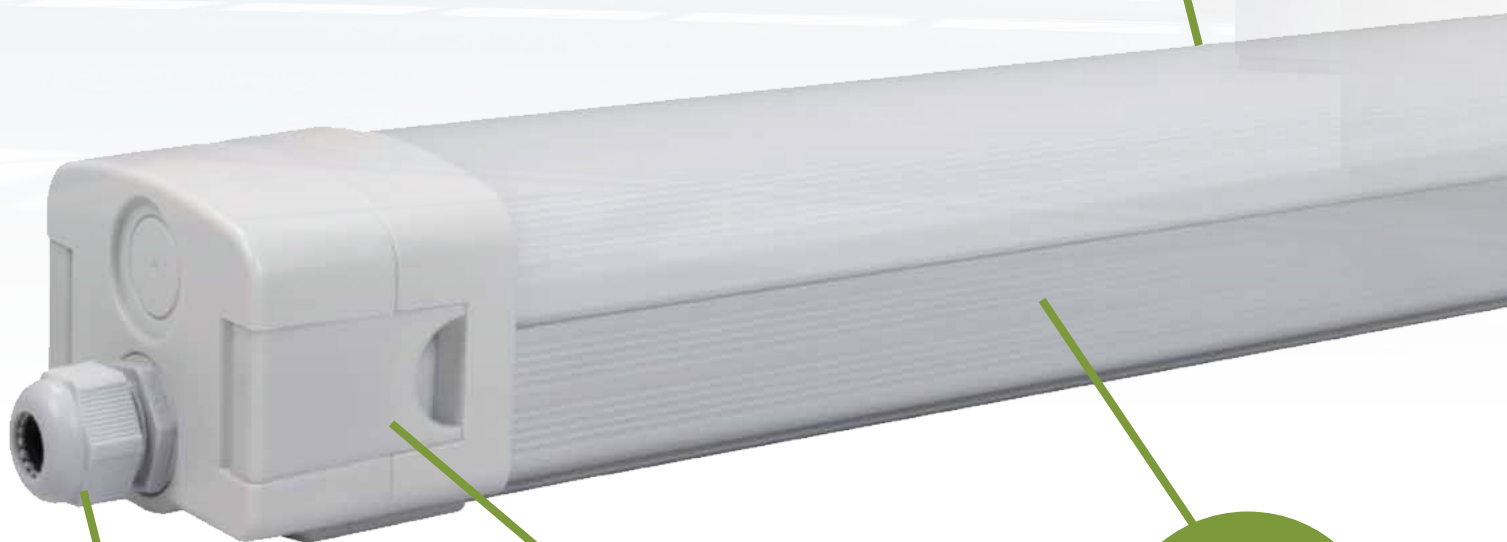

Dubbelzijdig gevoed