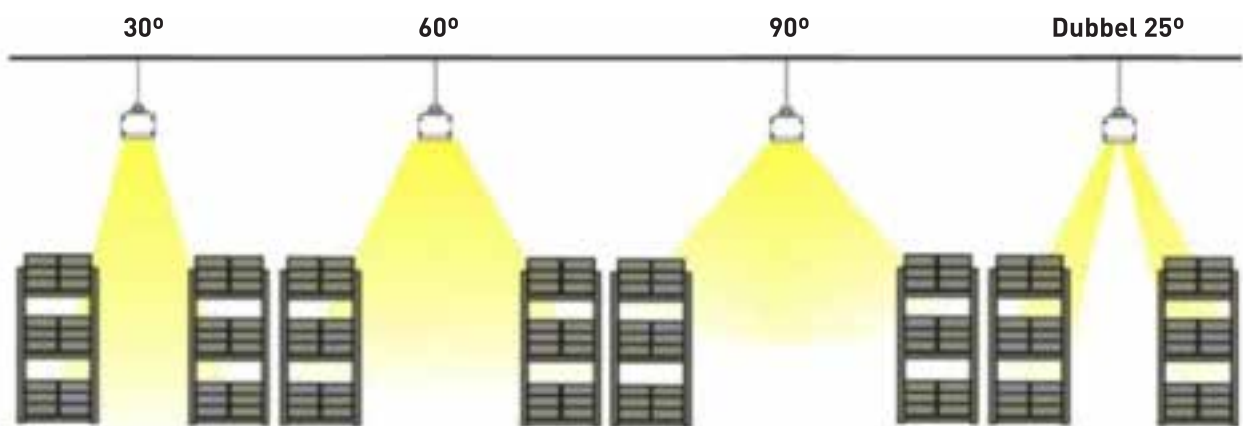

Eenvoudig en snel te monteren

150 LM/W

90°

60°

30°

Dubbel 25°

25° L/R

120°