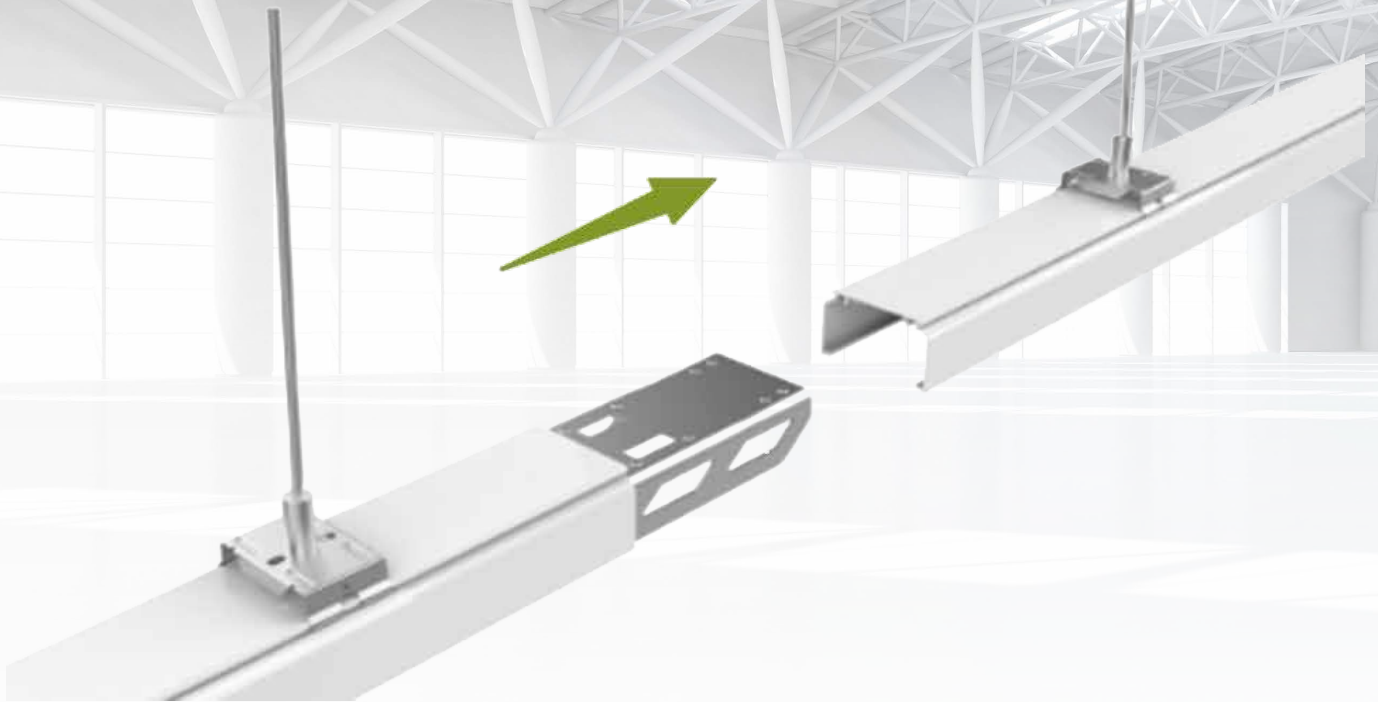

ALP EASY FIT LIJNVERLICHTING

ALP easyfit lijn-verlichting

Power factor	> 0,95
CRI	> 80
Lm/W	150
Voltage	AC-220-240V
Vermogen	32-42-50-60 Watt (instelbaar)
Driver	Osram (Flicker free)
IP	40
Levensduur	50.000 L70B10
Garantie	5 jaar

1. **Bijzonderheden**
2. Compleet lijn montage systeem voor lichtlijnen
   - Ook met noodverlichting, Dali, 0-10V verkrijgbaar

Artikel	Omschrijving	Vermogen	Artikel	Omschrijving	Draden Invoer
06605001	Alp Easy fit lijn armatuur 1437 mm 90 graden	32-60	0600x020-022	L-node Alp Easy fit	5-7-11 Opgave
06605002	Alp Easy fit lijn armatuur 1437 mm 60 graden	32-60	0600x023-025	T-node Alp Easy fit	5-7-11 Opgave
06605003	Alp Easy fit lijn armatuur 1437 mm 30 graden	32-60	0600x026-028	X-node Alp Easy fit	5-7-11 Opgave
06605004	Alp Easy fit lijn armatuur 1437 mm 120 graden	32-60	06000029	Feed connector	5
06605005	Alp Easy fit lijn armatuur 1437 mm DD	32-60	06000030	Feed connector	7
06000006	Alp Easy fit noodverlichtingsmodule 4 Watt, 3 uur	4	06000031	Feed connector	11
06000007	Alp Easy fit driver dali	60	06000035	fit aluminium blind plaat	
06000008	Alp Easy fit driver 0-10V	60	06000038	eind kapje	
06cx0010	Draagrail Alp Easy fit 578 mm (5-7-11 wire)		06000037	Opbouw montageplaat set	
06xx0011	Draagrail Alp Easy fit 1437 mm (5-7-11 wire)		06000038	Hangmontage set staalkabel 2M	
06xx0012	Draagrail Alp Easy fit 1437 mm (5-7-11 wire)		06000039	Hang montage set ketting 2M	
06000014	Feed-in box Alp Easy fit				
06000015-17	Feed-in box Alp Easy fit (5-7-11 wire)