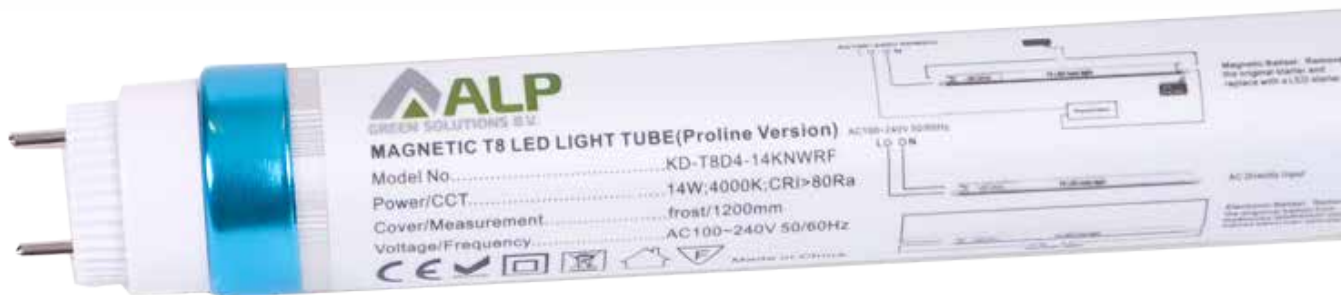

Snel/ hoog rendement

Heeft u vragen? Neem dan contact met ons op via: 06 50929527