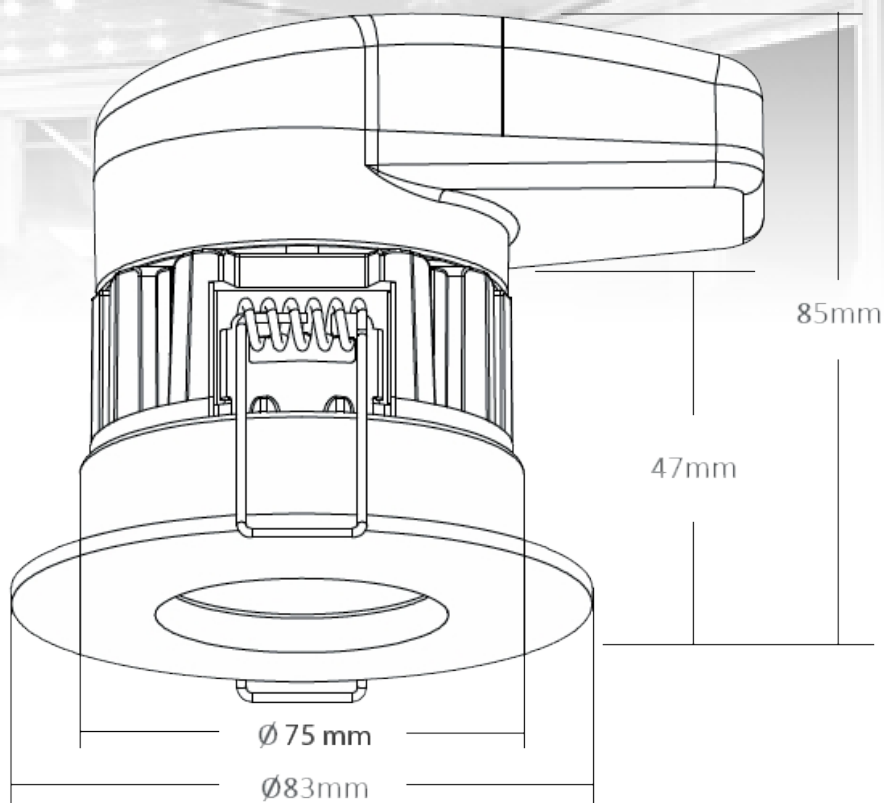

licht tint instelbaar