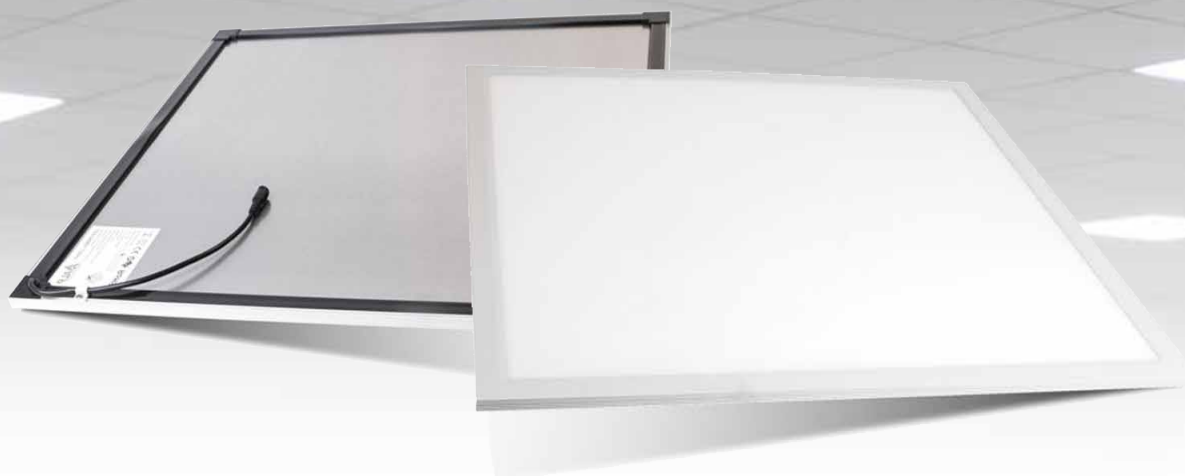

LED PANELEN

Alp Led-Pro panelen

Power factor	> 0,9
CRI	> 80
Lm/W	120
Voltage	AC-220-240V
Vermogen	28 Watt
Driver	Boke
Levensduur	50.000 L70
Certificaten	CE, TÜV, SAA, ROHS
Garantie	5 jaar

Alp Led-Slim panelen

Power factor	> 0,9
CRI	> 80
Lm/W	95
Voltage	AC-220-240V
Vermogen	36 Watt
Driver	Boke
Levensduur	50.000 L70
Certificaten	CE, TÜV, SAA, ROHS
Garantie	5 jaar

1. **Bijzonderheden**
2. Compleet met 3 meter snoer een Euro stekker
   - Optioneel met Wieland GST18 male
   - Flash/Flicker free
   - Testrapport OLiNo aanwezig
   - Standaard met ophang kabelsetje
   - Als opbouw armatuur toe te passen met frame

Artikel	Oschrijving	P	Afmeting	CCT
20283001	Led-paneel Alp Pro	28W	600*600	3000
20284001	Led-paneel Alp Pro	28W	600*600	4000
20285001	Led-paneel Alp Pro	28W	600*600	5000
20283002	Led-paneel Alp Pro	28W	300*1200	3000
20284002	Led-paneel Alp Pro	28W	300*1200	4000
20285002	Led-paneel Alp Pro	28W	300*1200	5000
20360100	Dali driver voor led-paneel			
20360101	0-10 volt driver voor led-paneel			
20000120	Wieland STG18 male stekker			

Artikel	Oschrijving	P	Afmeting	CCT
20283150	Led-paneel Alp Slim	36W	600*600	3000
20284150	Led-paneel Alp Slim	36W	600*600	4000
20285150	Led-paneel Alp Slim	36W	600*600	5000
20283151	Led-paneel Alp Slim	36W	300*1200	3000
20284151	Led-paneel Alp Slim	36W	300*1200	4000
20285151	Led-paneel Alp Slim	36W	300*1200	5000
20000140	Led-paneel opbouwrand		600*600	
20000141	Led-paneel opbouwrand		300*1200