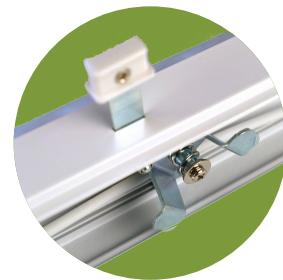

Eenvoudig en snel te
monteren

Heeft u vragen? Neem dan contact met ons op via: 06 50929527