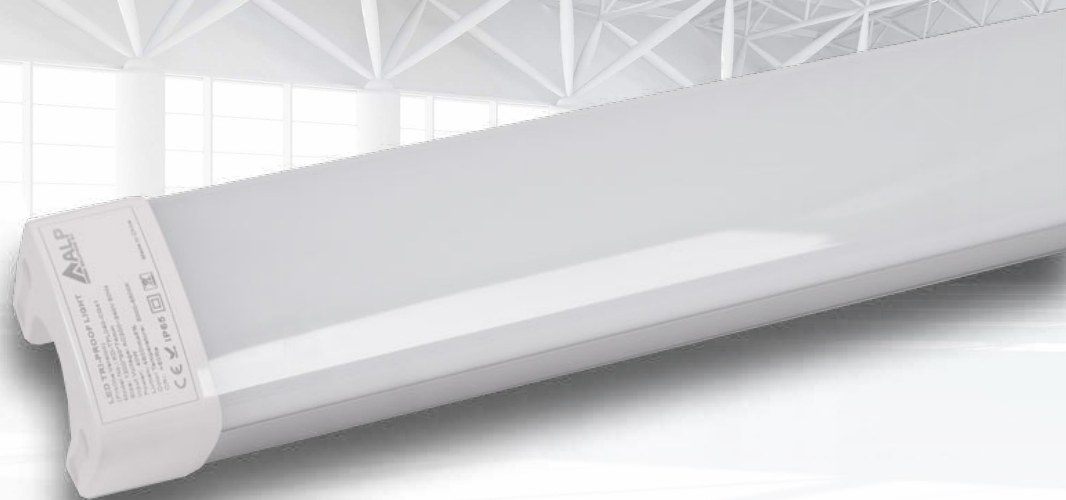

TRIPROOF

Triproof

Power factor	> 0,95
CRI	> 80
Lm/W	130
Voltage	AC-220-240V
Vermogen	32-42-50-60 Watt (instelbaar)
Driver	Tridonic advance
IP	65
Levensduur	75.000 L80B20
Beam angle	120 °
Garantie	5 jaar

1. **Bijzonderheden**
2. Compleet armatuur voor vervangen van T5 of T8 armatuur
   - Aan 2 zijden kabel invoer/doorvoer
   - Instelbaar lamp vermogen
   - Aluminium behuizing, PC kap
   - Toepassing: magazijn, fabriek, parking, werkplaats, stations, tunnels enz.

Artikel	Omschrijving	P	CCT	1x49	2x49	2x36	1x58	2x58
10605001	Alp Tri-proof single end 1200mm	60	4.000		x			x
10604001	Alp Tri-proof single end 1200mm	60	5.000		x			x
10604005	Alp Tri-proof single end 1200mm	40	4.000	x		x		
10605005	Alp Tri-proof single end 1200mm	40	5.000	x		x		
10604002	Alp Tri-proof double end 1500 mm	32 -60	4.000	x	x	x	x	x
10605002	Alp Tri-proof double end 1500mm	32 -60	5.000	x	x	x	x	x