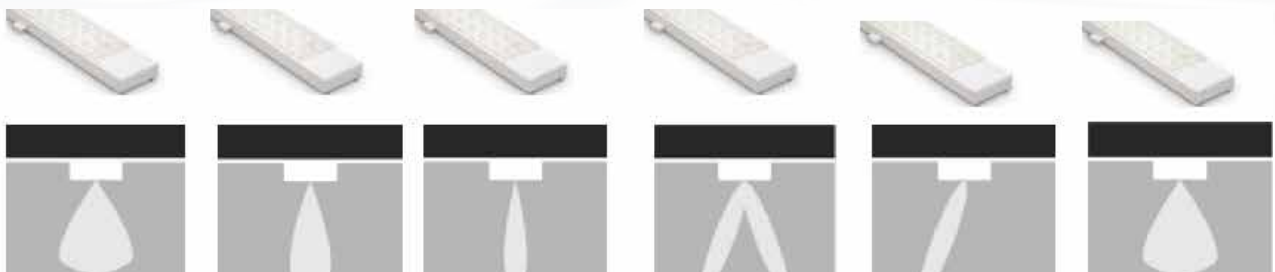

90°

60°

30°

Dubbel 25°

25° L/R

120°