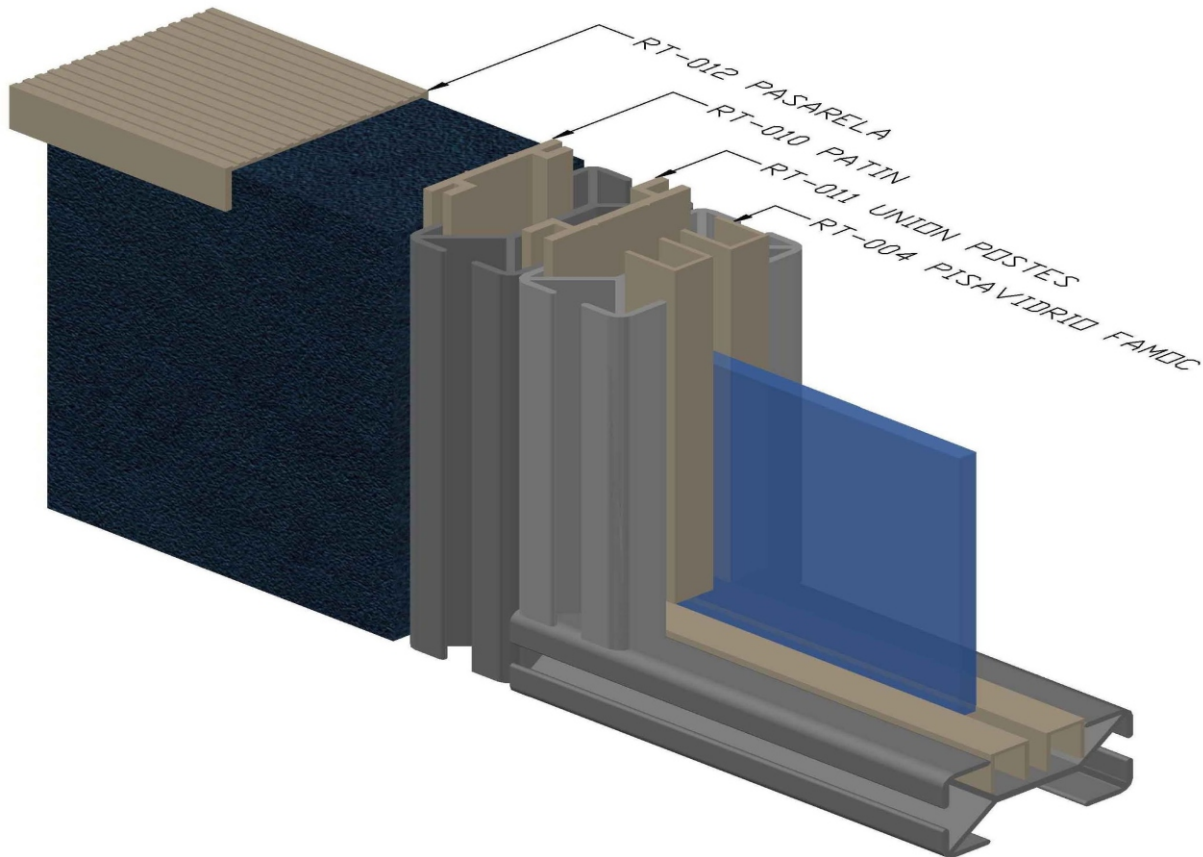

PERFILES PARA SISTEMA DE OFICINA PARA POSTE ALN-405, U(S-449) Y H(S-448)

SISTEMA DE OFICINA PARA POSTE LIM 084

RT-005 (Pisavidrio Famoc)

RT-010 (Patin Famoc)

RT-011 (Unión Famoc)

RT-012 (Pasarela Famoc)

BT-001 (Cinta Tapaluz)

BT-002 (Terminal Famoc)

PERFILES PARA DIVISIONES DE OFICINA

RT-032 (P.V.T. Rigido PVC Tapitec)

RT-033 (Unión Panel)

RT-065 (Piso Techo Plano Poste 35 mm)

RT-075 (Pisavidrio 14x28)

BT-001 (Cinta Tapaluz)

BT-002 (Terminal Famoc)