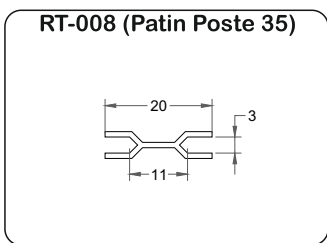

PERFILES PARA SISTEMA DE OFICINA PARA POSTE ALN-405, U(S-449) Y H(S-448)

SISTEMA DE OFICINA PARA POSTE LIM 084

RT-005 (Pisavidrio Famoc)

RT-010 (Patin Famoc)

RT-011 (Unión Famoc)

RT-012 (Pasarela Famoc)

BT-001 (Cinta Tapaluz)