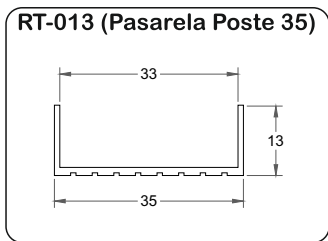

PERFILES PARA SISTEMA DE OFICINA PARA POSTE ALN-405, U(S-449) Y H(S-448)

SISTEMA DE OFICINA PARA POSTE LIM 084

RT-005 (Pisavidrio Famoc)

RT-010 (Patin Famoc)

RT-011 (Unión Famoc)

RT-012 (Pasarela Famoc)

BT-001 (Cinta Tapaluz)