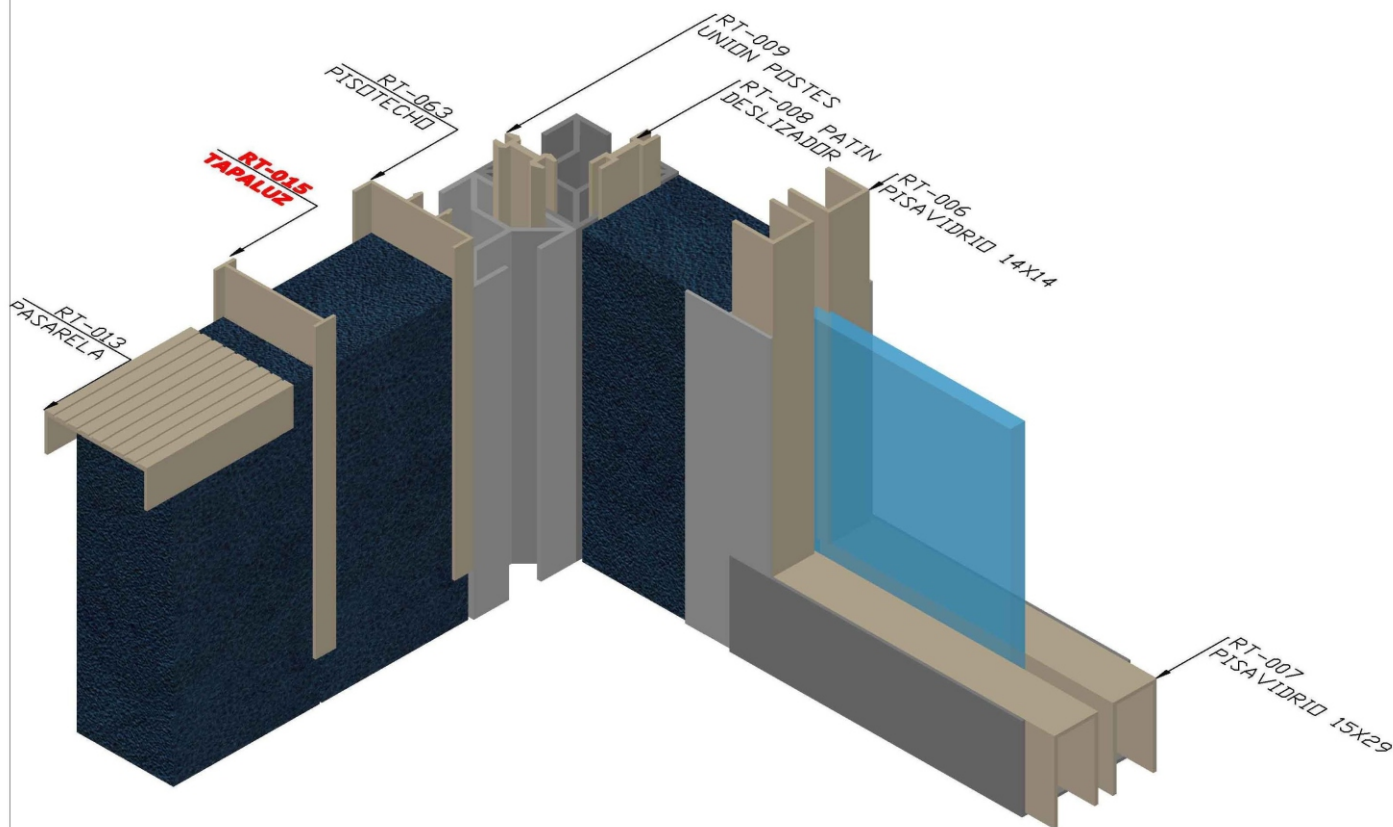

PERFILES PARA SISTEMA DE OFICINA PARA POSTE ALN-405, U(S-449) Y H(S-448)

SISTEMA DE OFICINA PARA POSTE LIM 084

RT-005 (Pisavidrio Famoc)

RT-010 (Patin Famoc)

RT-011 (Unión Famoc)

RT-012 (Pasarela Famoc)

BT-001 (Cinta Tapaluz)

BT-002 (Terminal Famoc)

PERFILES PARA DIVISIONES DE OFICINA

RT-032 (P.V.T. Rigido PVC Tapitec)

RT-033 (Unión Panel)

RT-065 (Piso Techo Plano Poste 35 mm)

RT-075 (Pisavidrio 14x28)

BT-001 (Cinta Tapaluz)

BT-002 (Terminal Famoc)