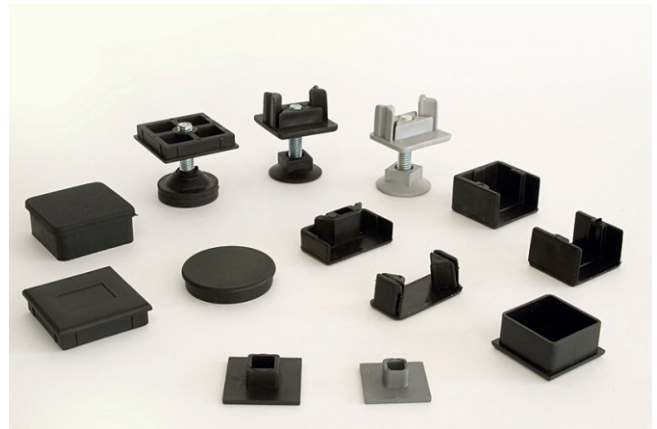

PERFILES PARA SISTEMA DE OFICINA PARA POSTE ALN-405, U(S-449) Y H(S-448)

SISTEMA DE OFICINA PARA POSTE LIM 084

RT-005 (Pisavidrio Famoc)

RT-010 (Patin Famoc)

RT-011 (Unión Famoc)

RT-012 (Pasarela Famoc)

BT-001 (Cinta Tapaluz)

BT-002 (Terminal Famoc)

PERFILES PARA DIVISIONES DE OFICINA

RT-032 (P.V.T. Rigido PVC Tapitec)

RT-033 (Unión Panel)

RT-065 (Piso Techo Plano Poste 35 mm)

RT-075 (Pisavidrio 14x28)

BT-001 (Cinta Tapaluz)

BT-002 (Terminal Famoc)