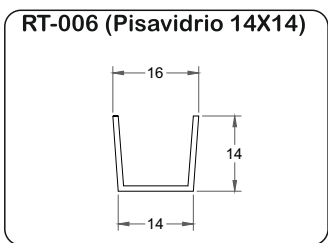

PERFILES PARA SISTEMA DE OFICINA PARA POSTE ALN-405, U(S-449) Y H(S-448)

SISTEMA DE OFICINA PARA POSTE LIM 084

RT-005 (Pisavidrio Famoc)

RT-010 (Patin Famoc)

RT-011 (Unión Famoc)

RT-012 (Pasarela Famoc)

BT-001 (Cinta Tapaluz)