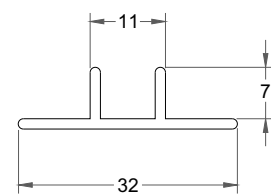

BT-002 (Terminal Famoc)

PERFILES PARA DIVISIONES DE OFICINA

RT-032 (P.V.T. Rigido PVC Tapitec)

RT-033 (Unión Panel)

RT-065 (Piso Techo Plano Poste 35 mm)

RT-075 (Pisavidrio 14x28)

BT-001 (Cinta Tapaluz)

BT-002 (Terminal Famoc)