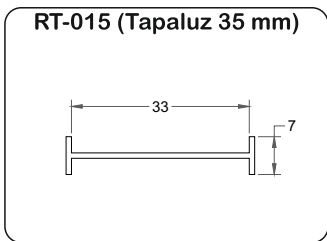

PERFILES PARA SISTEMA DE OFICINA PARA POSTE ALN-405, U(S-449) Y H(S-448)