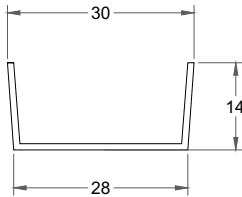

BT-002 (Terminal Famoc)

PERFILES PARA DIVISIONES DE OFICINA

RT-032 (P.V.T. Rigido PVC Tapitec)

RT-033 (Unión Panel)

RT-065 (Piso Techo Plano Poste 35 mm)

RT-075 (Pisavidrio 14x28)

BT-001 (Cinta Tapaluz)

BT-002 (Terminal Famoc)