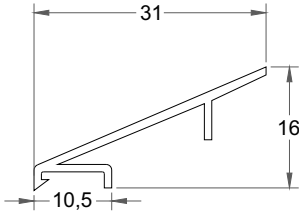

BT-002 (Terminal Famoc)

PERFILES PARA DIVISIONES DE OFICINA

RT-032 (P.V.T. Rigido PVC Tapitec)

RT-033 (Unión Panel)

RT-065 (Piso Techo Plano Poste 35 mm)

RT-075 (Pisavidrio 14x28)

BT-001 (Cinta Tapaluz)

BT-002 (Terminal Famoc)