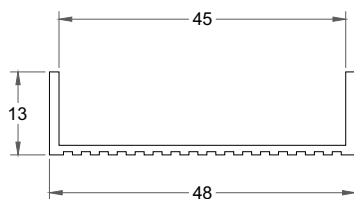

RT-012 (Pasarela Famoc)

BT-001 (Cinta Tapaluz)