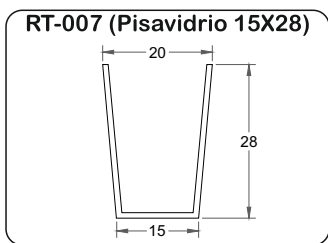

PERFILES PARA SISTEMA DE OFICINA PARA POSTE ALN-405, U(S-449) Y H(S-448)