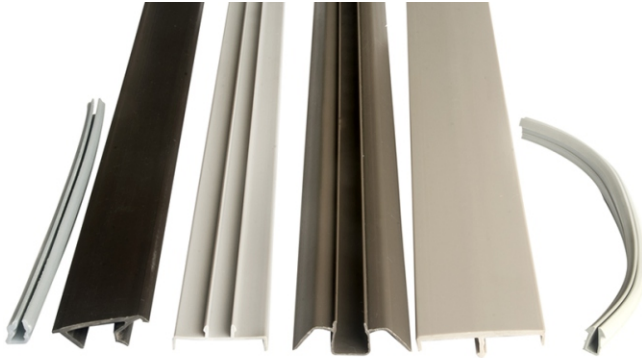

ALMACÉN Y FABRICA: Carrera 68 H # 77-35
Teléfono: 2313378 - 6601431 Celular: 3112584558
www.teralplas.com - e-mail: teralplas@gmail.com
Bogotá, D.C.

Teralplas SAS
Perfilería Plástica y Herrajes

DIVISIONES DE OFICINA