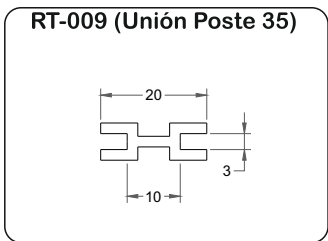

PERFILES PARA SISTEMA DE OFICINA PARA POSTE ALN-405, U(S-449) Y H(S-448)

SISTEMA DE OFICINA PARA POSTE LIM 084

RT-005 (Pisavidrio Famoc)

RT-010 (Patin Famoc)

RT-011 (Unión Famoc)

RT-012 (Pasarela Famoc)

BT-001 (Cinta Tapaluz)