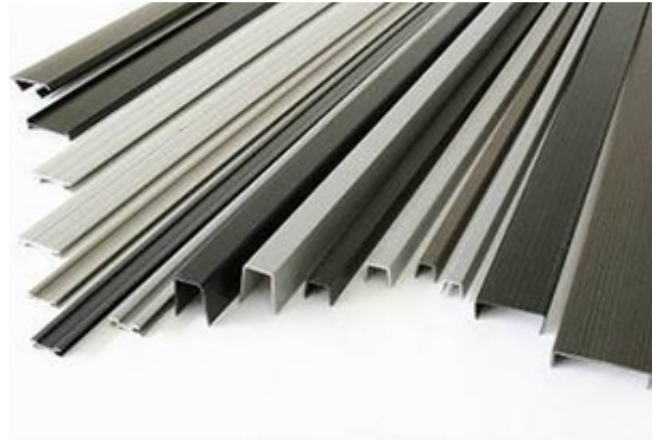

ALMACÉN Y FABRICA: Carrera 68 H # 77-35
Teléfono: 2313378 - 6601431 Celular: 3112584558
www.teralplas.com - e-mail: teralplas@gmail.com
Bogotá, D.C.

Teralplas SAS
Perfilería Plástica y Herrajes

DIVISIONES DE OFICINA