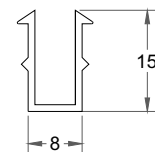

BT-005 (Pisavidrio Cuña)