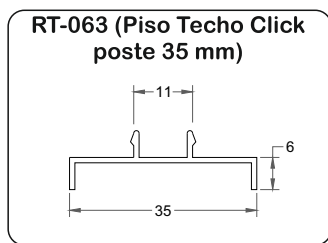

PERFILES PARA SISTEMA DE OFICINA PARA POSTE ALN-405, U(S-449) Y H(S-448)

SISTEMA DE OFICINA PARA POSTE LIM 084

RT-005 (Pisavidrio Famoc)

RT-010 (Patin Famoc)

RT-011 (Unión Famoc)

RT-012 (Pasarela Famoc)

BT-001 (Cinta Tapaluz)