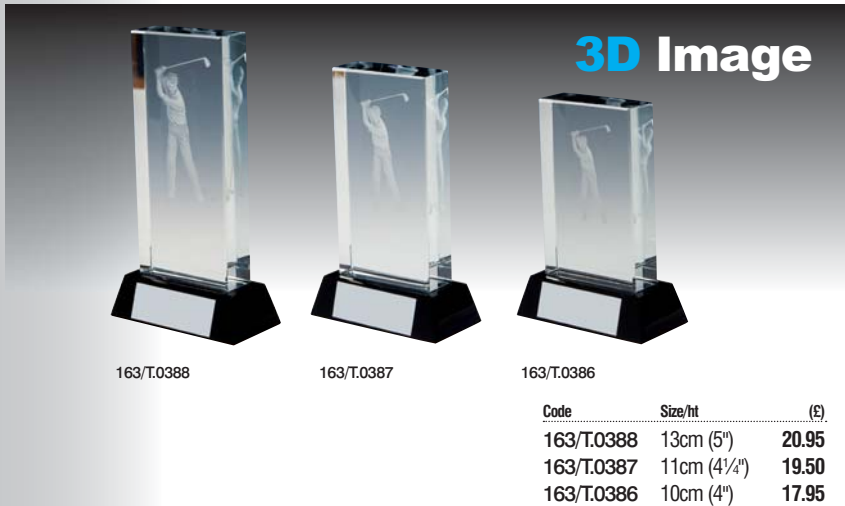

ALL SUPPLIED
IN LUXURY
PRESENTATION
CASES

163/T.0388

163/T.0388

163/T.0387

163/T.0386

3D Image

Code	Size/ht	(£)
163/T.0388	13cm (5")	20.95
163/T.0387	11cm (4¼")	19.50
163/T.0386	10cm (4")	17.95

163/T.9439