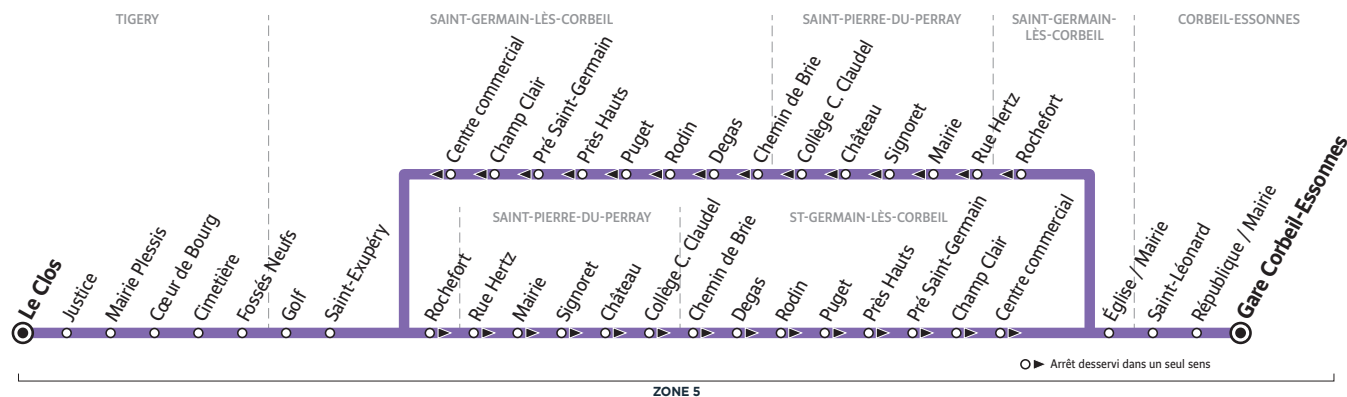

# BUS 7001 TIGERY / SAINT-GERMAIN-LÈS-CORBEIL ↔ CORBEIL-ESSONNES

Horaires valables à compter du 31 août 2020

ZONE 5