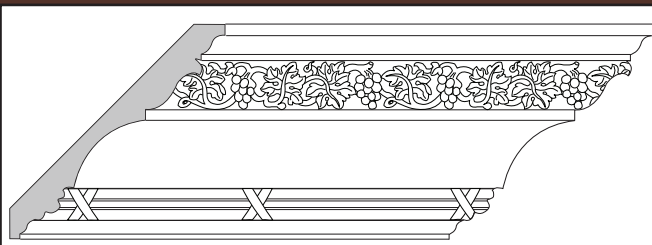

MLD-440E-6

Bottom Repeat: 7"