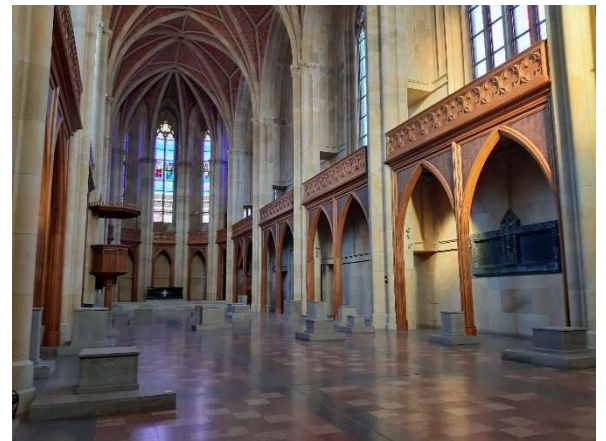

Anschrift:

Werderscher Markt
10117 Berlin - Mitte

1,6 km

10,5 km

4,0 km

FRIEDRICHSWERDERSCHE KIRCHE

Kirchenschiff

- Dinner bis zu 100 Personen
- Sitzreihen für Vorträge, Musikdarbietungen, Festakte u. ä. bis zu 200 Personen