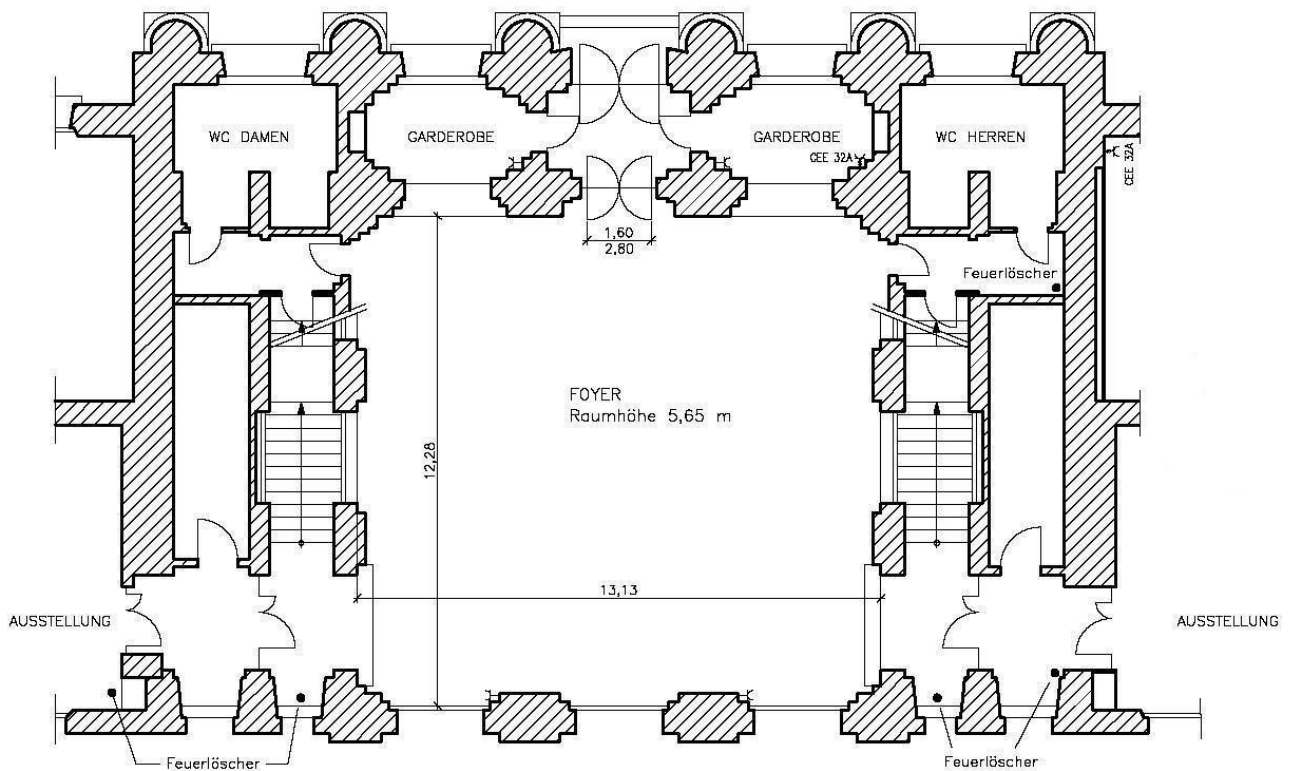

EINGANG ARNIMALLEE

Alle Maße sind am Bau zu prüfen!

		Gegenstand		MUSEEN DAHLEM Staatliche Museen zu Berlin Lansstrasse 8 14195 Berlin	
gepr.		EINGANGSBEREICH ARNIMALLEE ERDGESCHOSS			
gez.	Nov. 2003				
	Datum	Name			