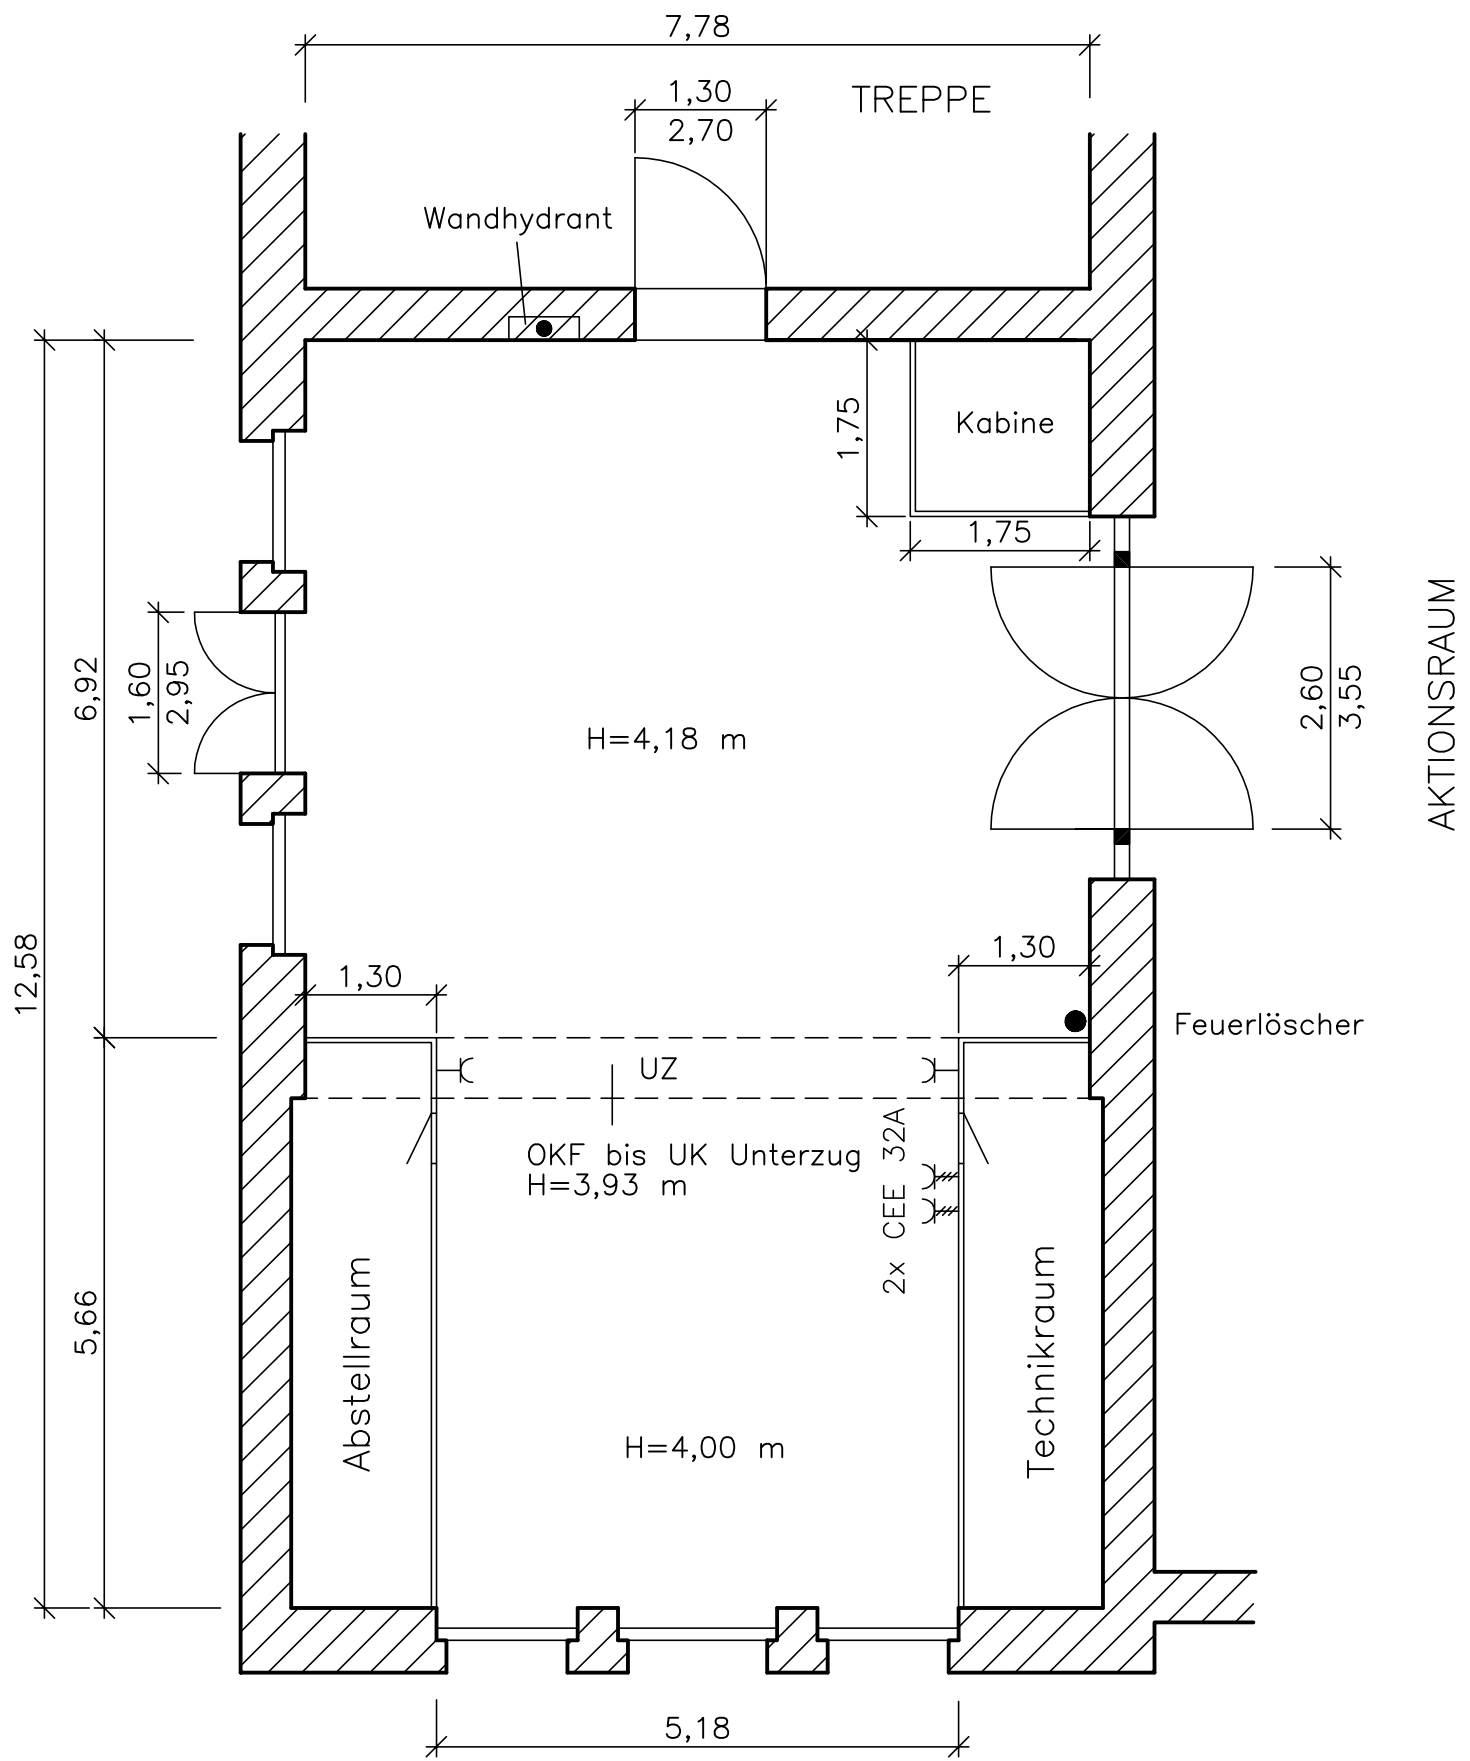

INVALIDENSTRASSE

Alle Maße sind am Bau zu prüfen!

Maßstab 1:75 bei A3		Gegenstand	
gepr.		CATERINGRAUM ERDGESCHOSS	
gez.	Nov. 2003		
	Datum	Name	
		HAMBURGER BAHNHOF Staatliche Museen zu Berlin Invalidenstraße 50-51 10557 Berlin	