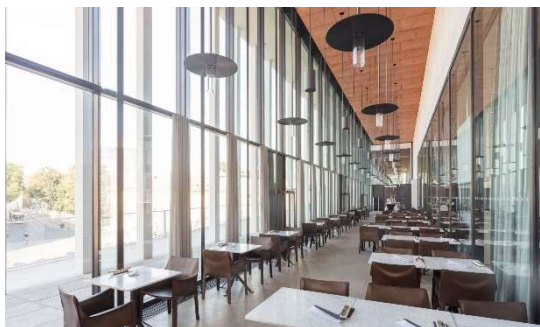

Anschrift:

Bodestr. 1-3
10178 Berlin - Mitte

2,0 km
km

9,7 km

2,8

JAMES-SIMON-GALERIE

Foyer EG © Foto: David von Becker

Auditorium © Foto: David von Becker

Foyer 1. OG © Foto: David von Becker

Foyer 1. OG © Foto: Museum&Location

Restaurant © Foto: David von Becker

Restaurant © Foto: Museum&Location

Foyer 1. OG © Foto: Museum&Location

Foyer 1. OG © Foto: David von Becker