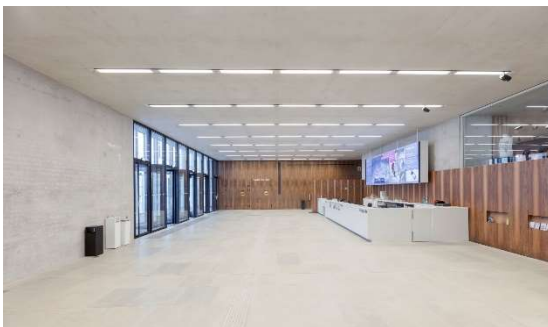

Anschrift:

Bodestr. 1-3
10178 Berlin - Mitte

2,0 km
km

9,7 km

2,8

JAMES-SIMON-GALERIE

Foyer EG © Foto: David von Becker

Auditorium © Foto: David von Becker

Foyer 1. OG © Foto: David von Becker

Foyer 1. OG © Foto: Museum&Location

Restaurant © Foto: David von Becker

Restaurant © Foto: Museum&Location

Foyer 1. OG © Foto: Museum&Location

Foyer 1. OG © Foto: David von Becker