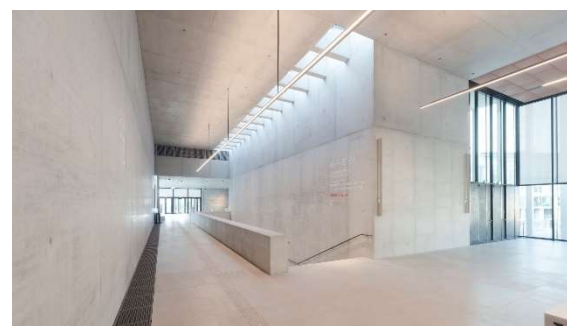

Foyer 1. OG © Foto: David von Becker