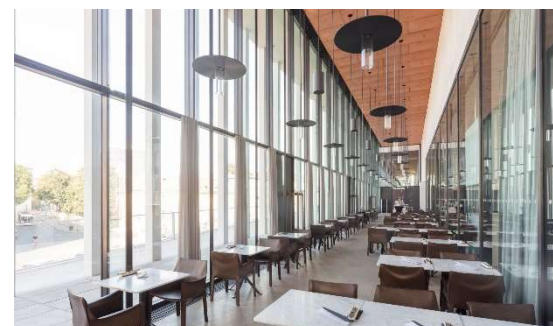

© Foto: David von Becker

Foyer 1. OG

- Stehempfänge bis zu 300 Personen
- Sitzreihen für Vorträge etc. bis zu 200 Personen

© Foto: David von Becker

Restaurant, Innenbereich

- Stehempfänge bis zu 120 Personen
- Dinner bis zu 92 Personen

© Foto: David von Becker

Restaurant, Außenbereich

- Stehempfänge bis zu 120 Personen
- Bestuhlung bis zu 100 Personen

© Foto: David von Becker

Hochkolonnaden, nicht verpachteter Außenbereich

- Stehempfänge bis zu 150 Personen
- Dinner nach individueller Bestuhlung

© Foto: David von Becker

Neuer Hof

- Stehempfänge bis zu 1500 Personen
- Dinner nach individueller Bestuhlung

© Foto: David von Becker

Sonderausstellungshalle, UG

- Stehempfänge bis zu 400 Personen
- Dinner nach individueller Bestuhlung
- Sitzreihen für Vorträge etc. bis zu 400 Personen