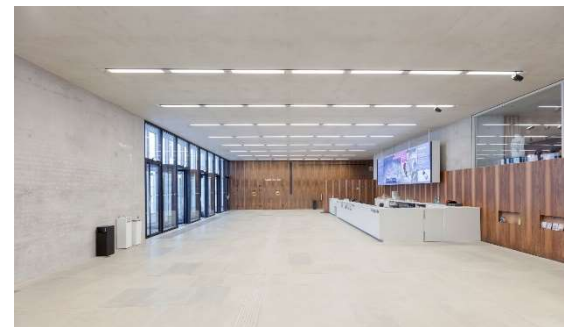

Anschrift:

Bodestr. 1-3

10178 Berlin - Mitte

2,0 km
km

9,7 km

2,8

JAMES-SIMON-GALERIE

Foyer EG (Zugang über Neuen Hof)

- Stehempfänge bis zu 200 Personen

© Foto: David von Becker

Auditorium

- fest installierte Sitzreihen für Vorträge, Festakte u. ä. bis zu 234 Personen, mittels mobilen Stuhlreihen auf max. 294 Sitzplätze zu erhöhen

© Foto: David von Becker

Foyer 1. OG

- Stehempfänge bis zu 300 Personen
- Sitzreihen für Vorträge etc. bis zu 200 Personen

© Foto: David von Becker

Restaurant, Innenbereich

- Stehempfänge bis zu 120 Personen
- Dinner bis zu 92 Personen

© Foto: David von Becker

Neuer Hof

- Stehempfänge bis zu 1500 Personen
- Dinner nach individueller Bestuhlung

© Foto: David von Becker

Sonderausstellungshalle, UG

- Stehempfänge bis zu 400 Personen
- Dinner nach individueller Bestuhlung
- Sitzreihen für Vorträge etc. bis zu 400 Personen